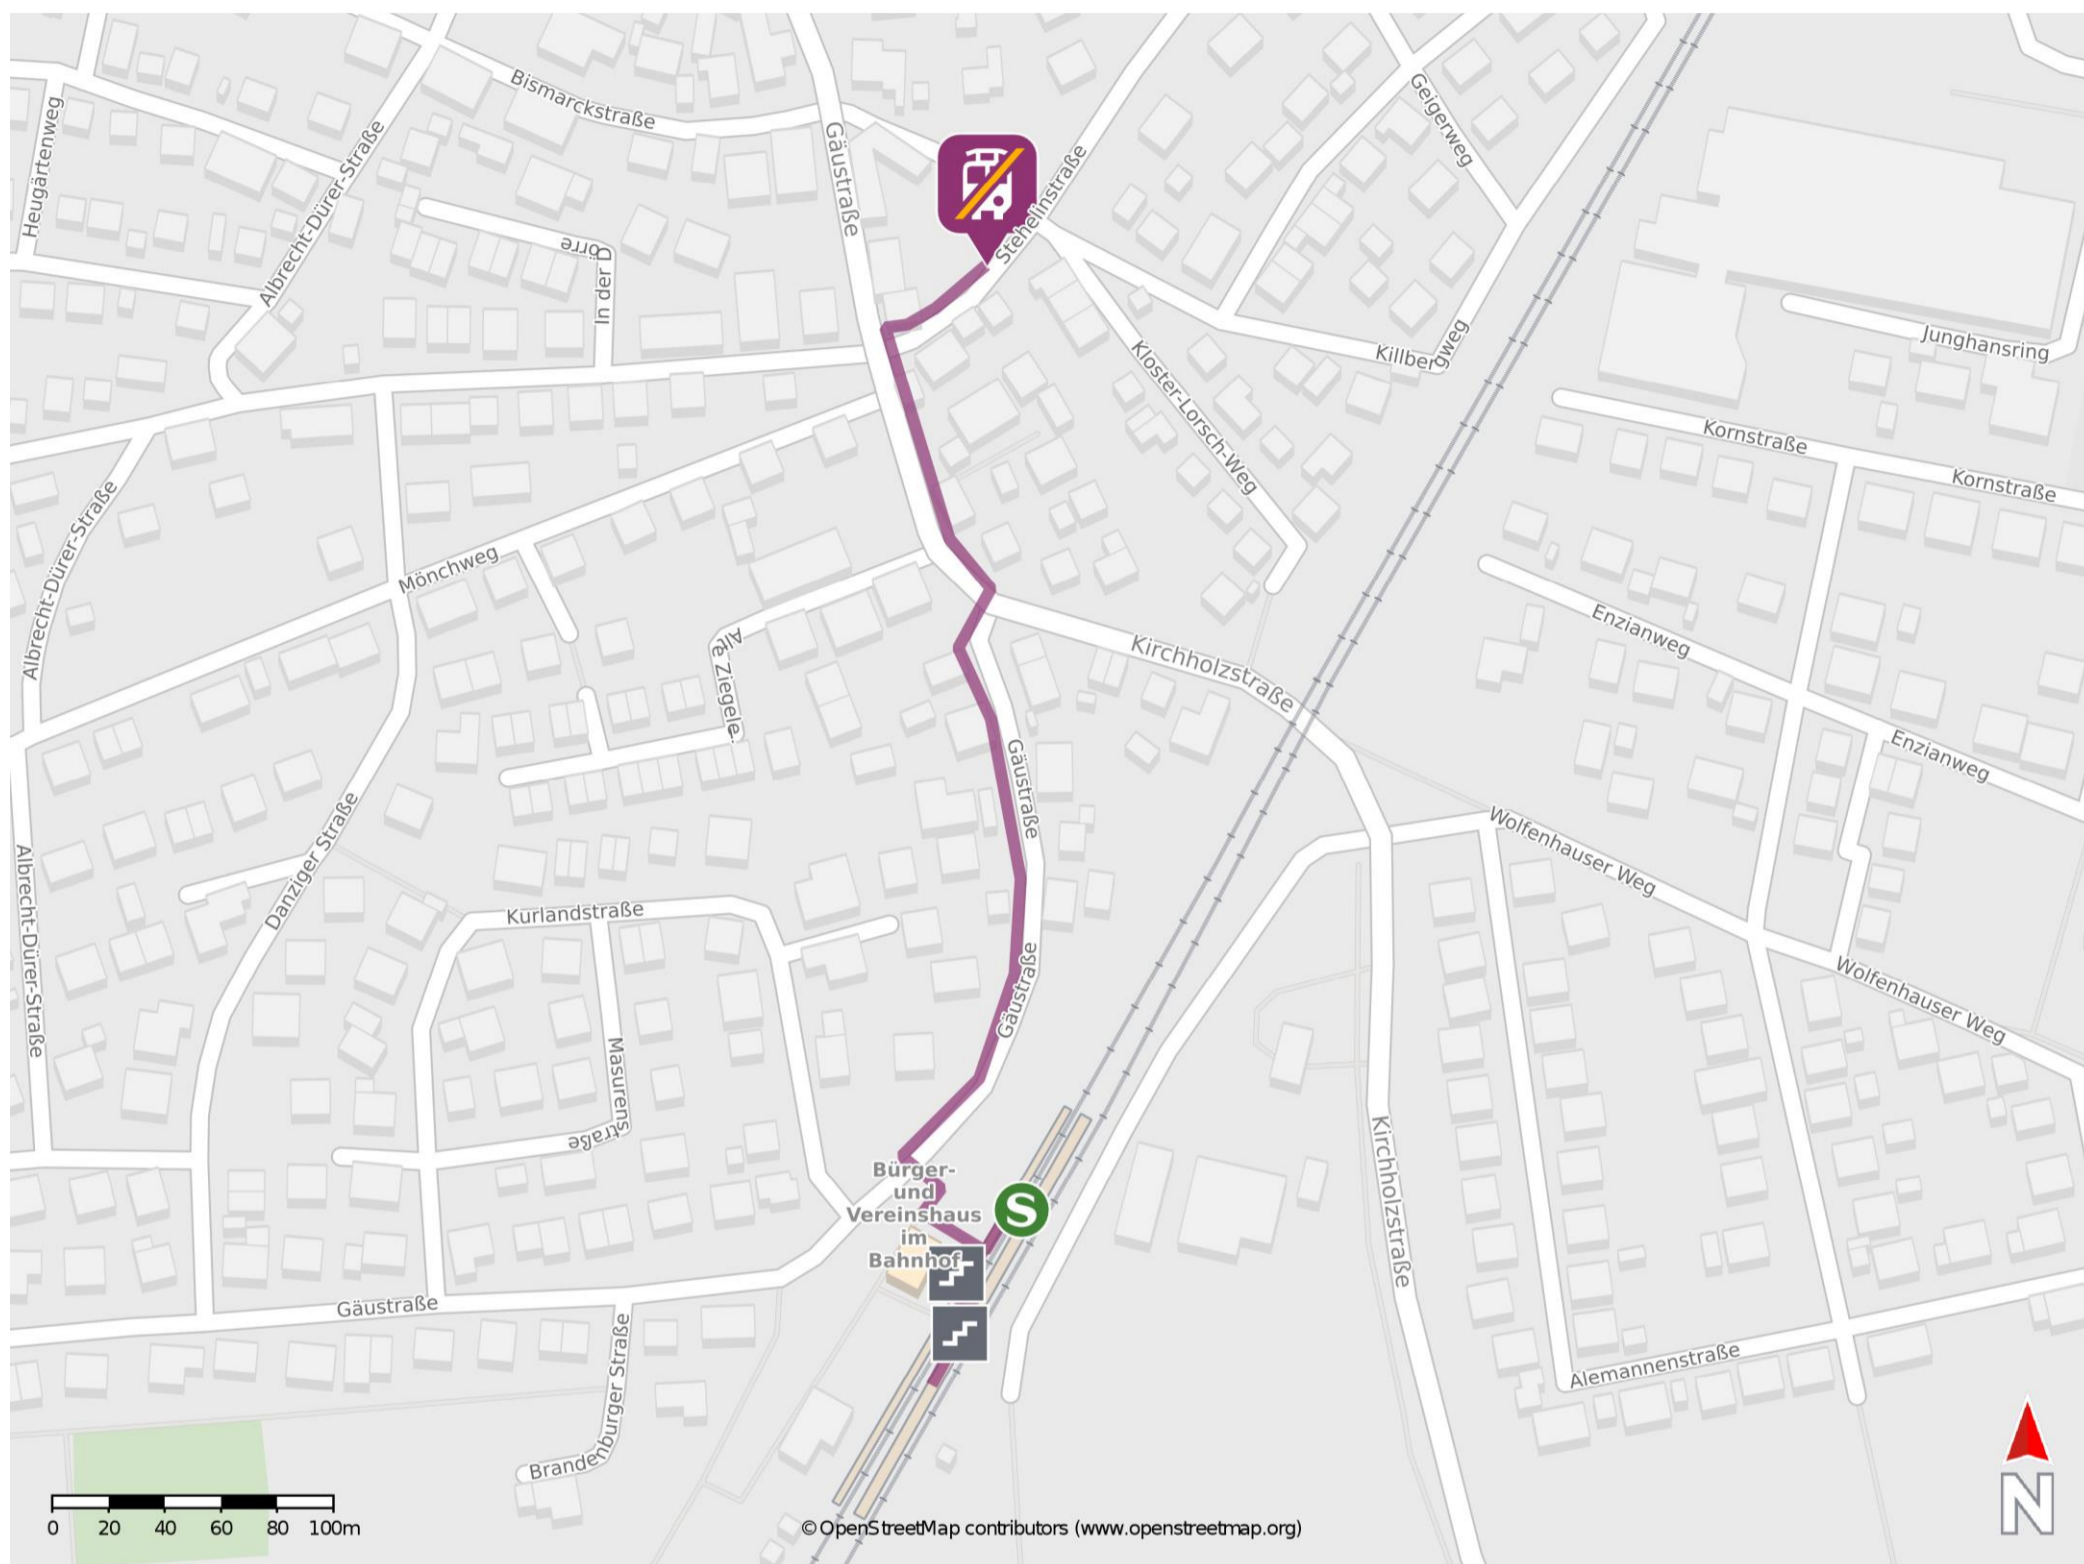

Umgebungsplan

Ergenzingen

Wegbeschreibung Schienenersatzverkehr *

Verlassen Sie den Bahnsteig und begeben Sie sich an die Gäustraße. Biegen Sie nach rechts ab und folgen Sie der Straße ca.320 m. bis zur Kreuzung Stehelinstraße/ Gäustraße. Biegen Sie rechts in die Stehelinstraße ab und folgen Sie der Straße bis zur Ersatzhaltestelle.

*Fahrradmitnahme im Schienenersatzverkehr nur begrenzt, teilweise gar nicht möglich. Bitte informieren Sie sich bei dem von Ihnen genutzten Eisenbahnverkehrsunternehmen. Im QR Code sind die Koordinaten der Ersatzhaltestelle hinterlegt.

— barrierefrei
— nicht barrierefrei