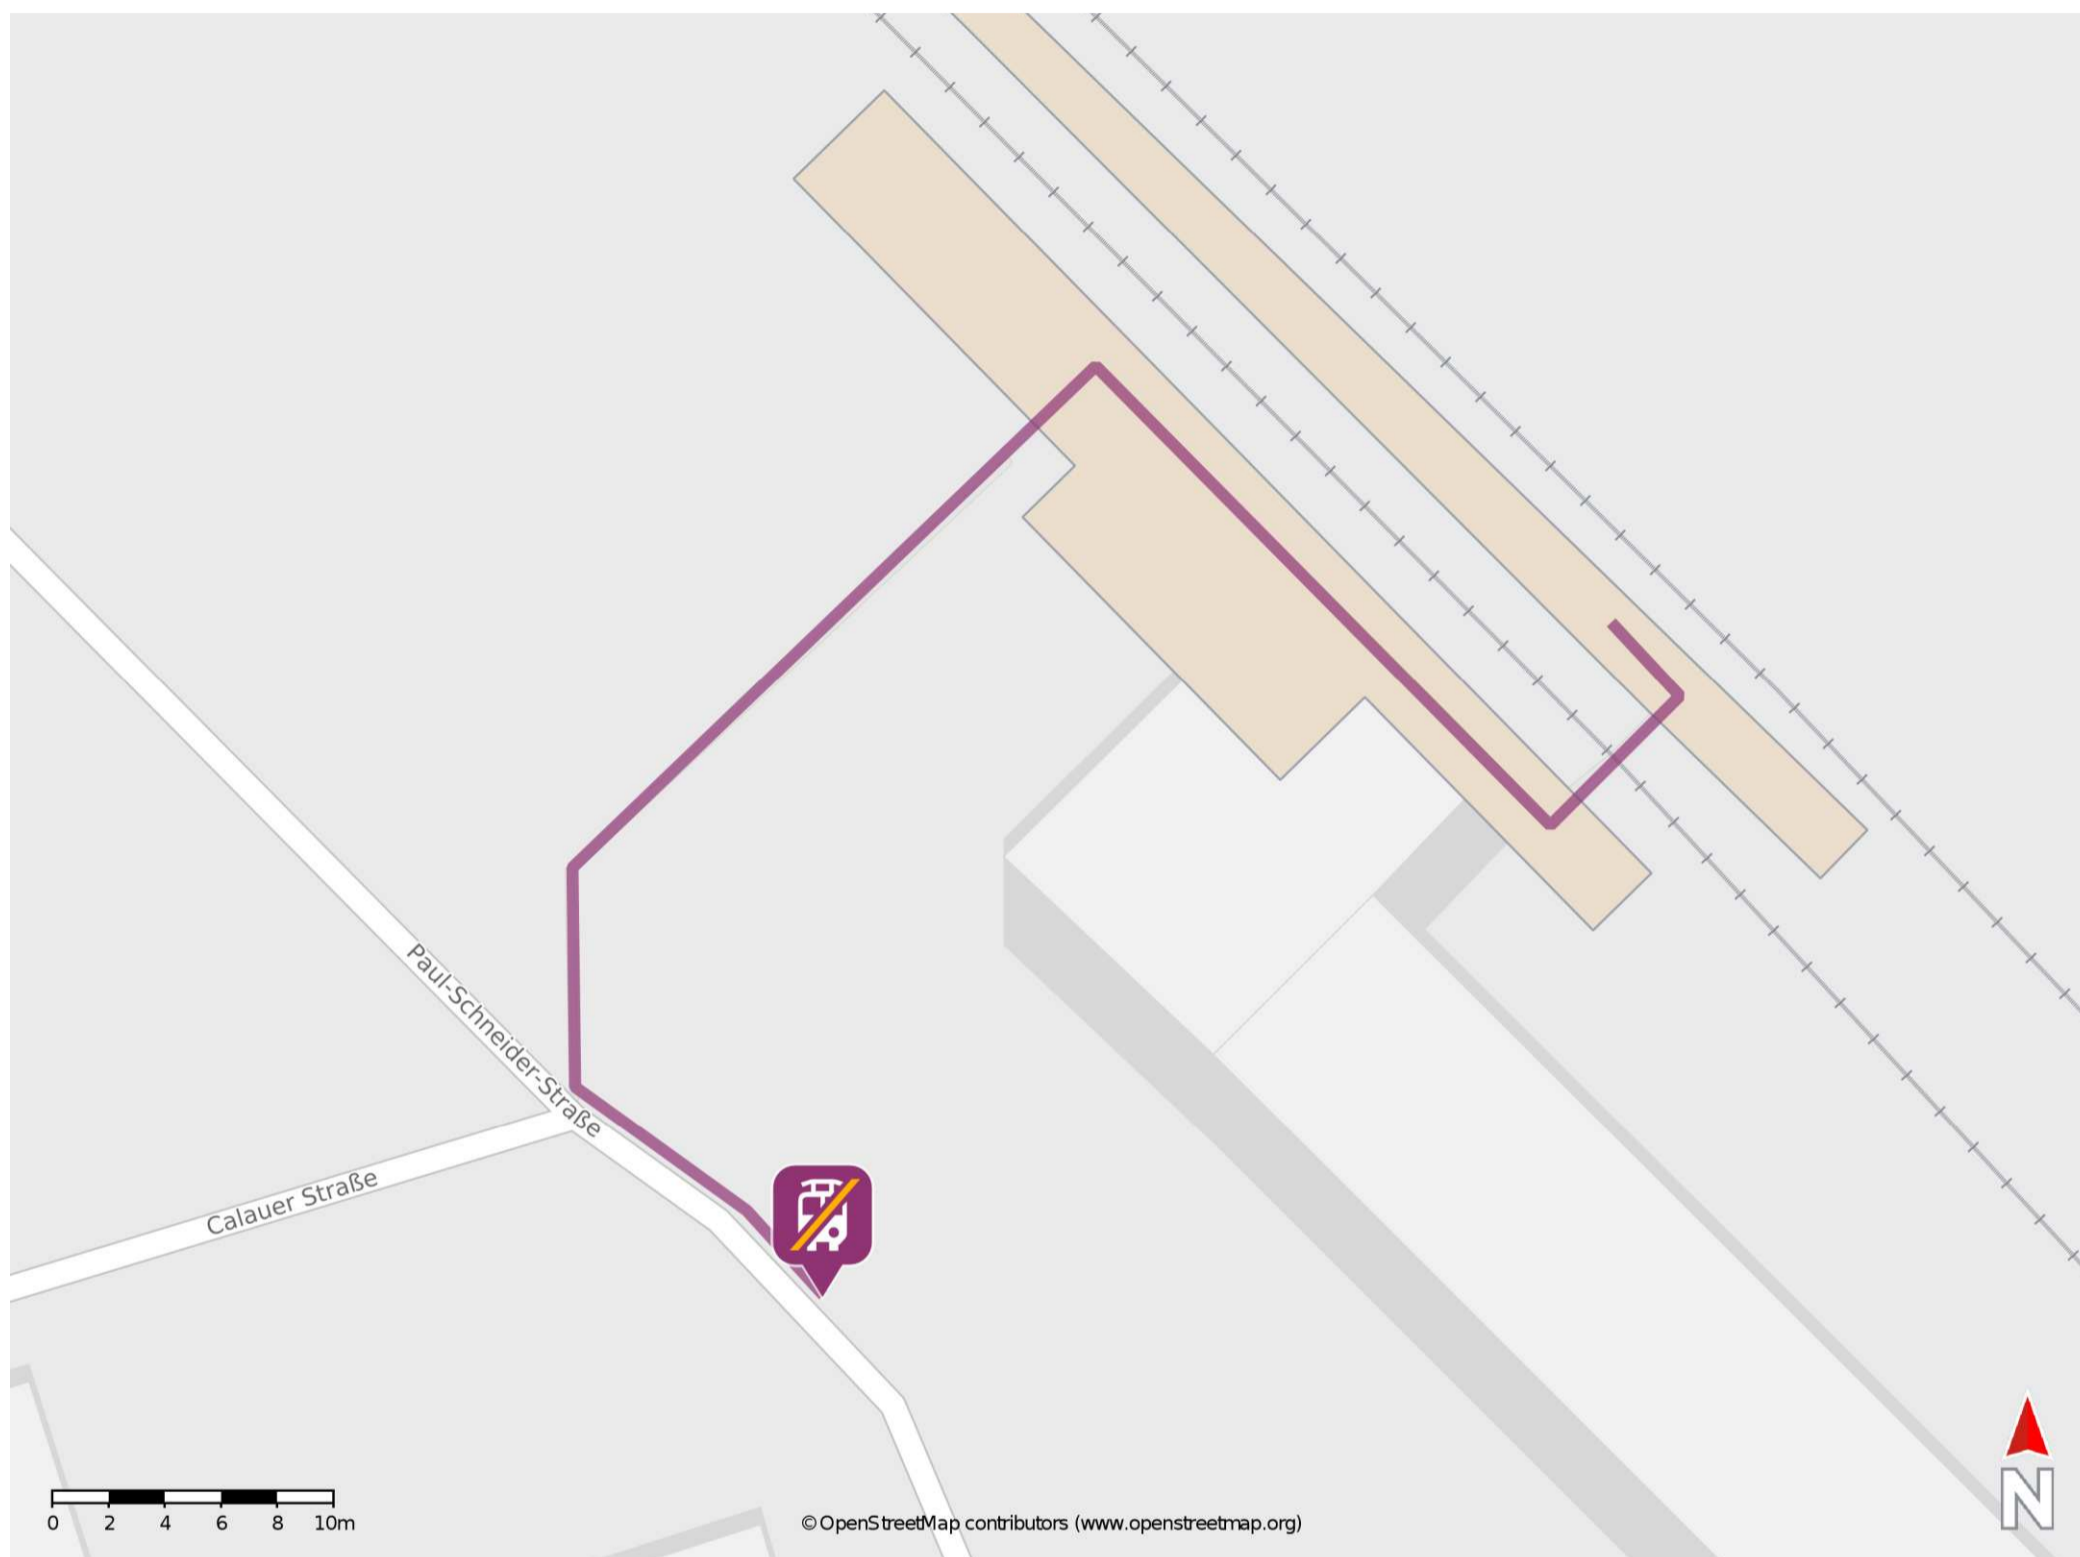

Erfurt-Gispersleben

Wegbeschreibung Schienenersatzverkehr *

Verlassen Sie den Bahnsteig und begeben Sie sich an die Paul-Schneider-Straße. Die Ersatzhaltestelle befindet sich in unmittelbarer Nähe zum Bahnhof.

* Fahrradmitnahme im Schienenersatzverkehr nur begrenzt möglich.
Im QR Code sind die Koordinaten der Ersatzhaltestelle hinterlegt.

— barrierefrei
- - nicht barrierefrei