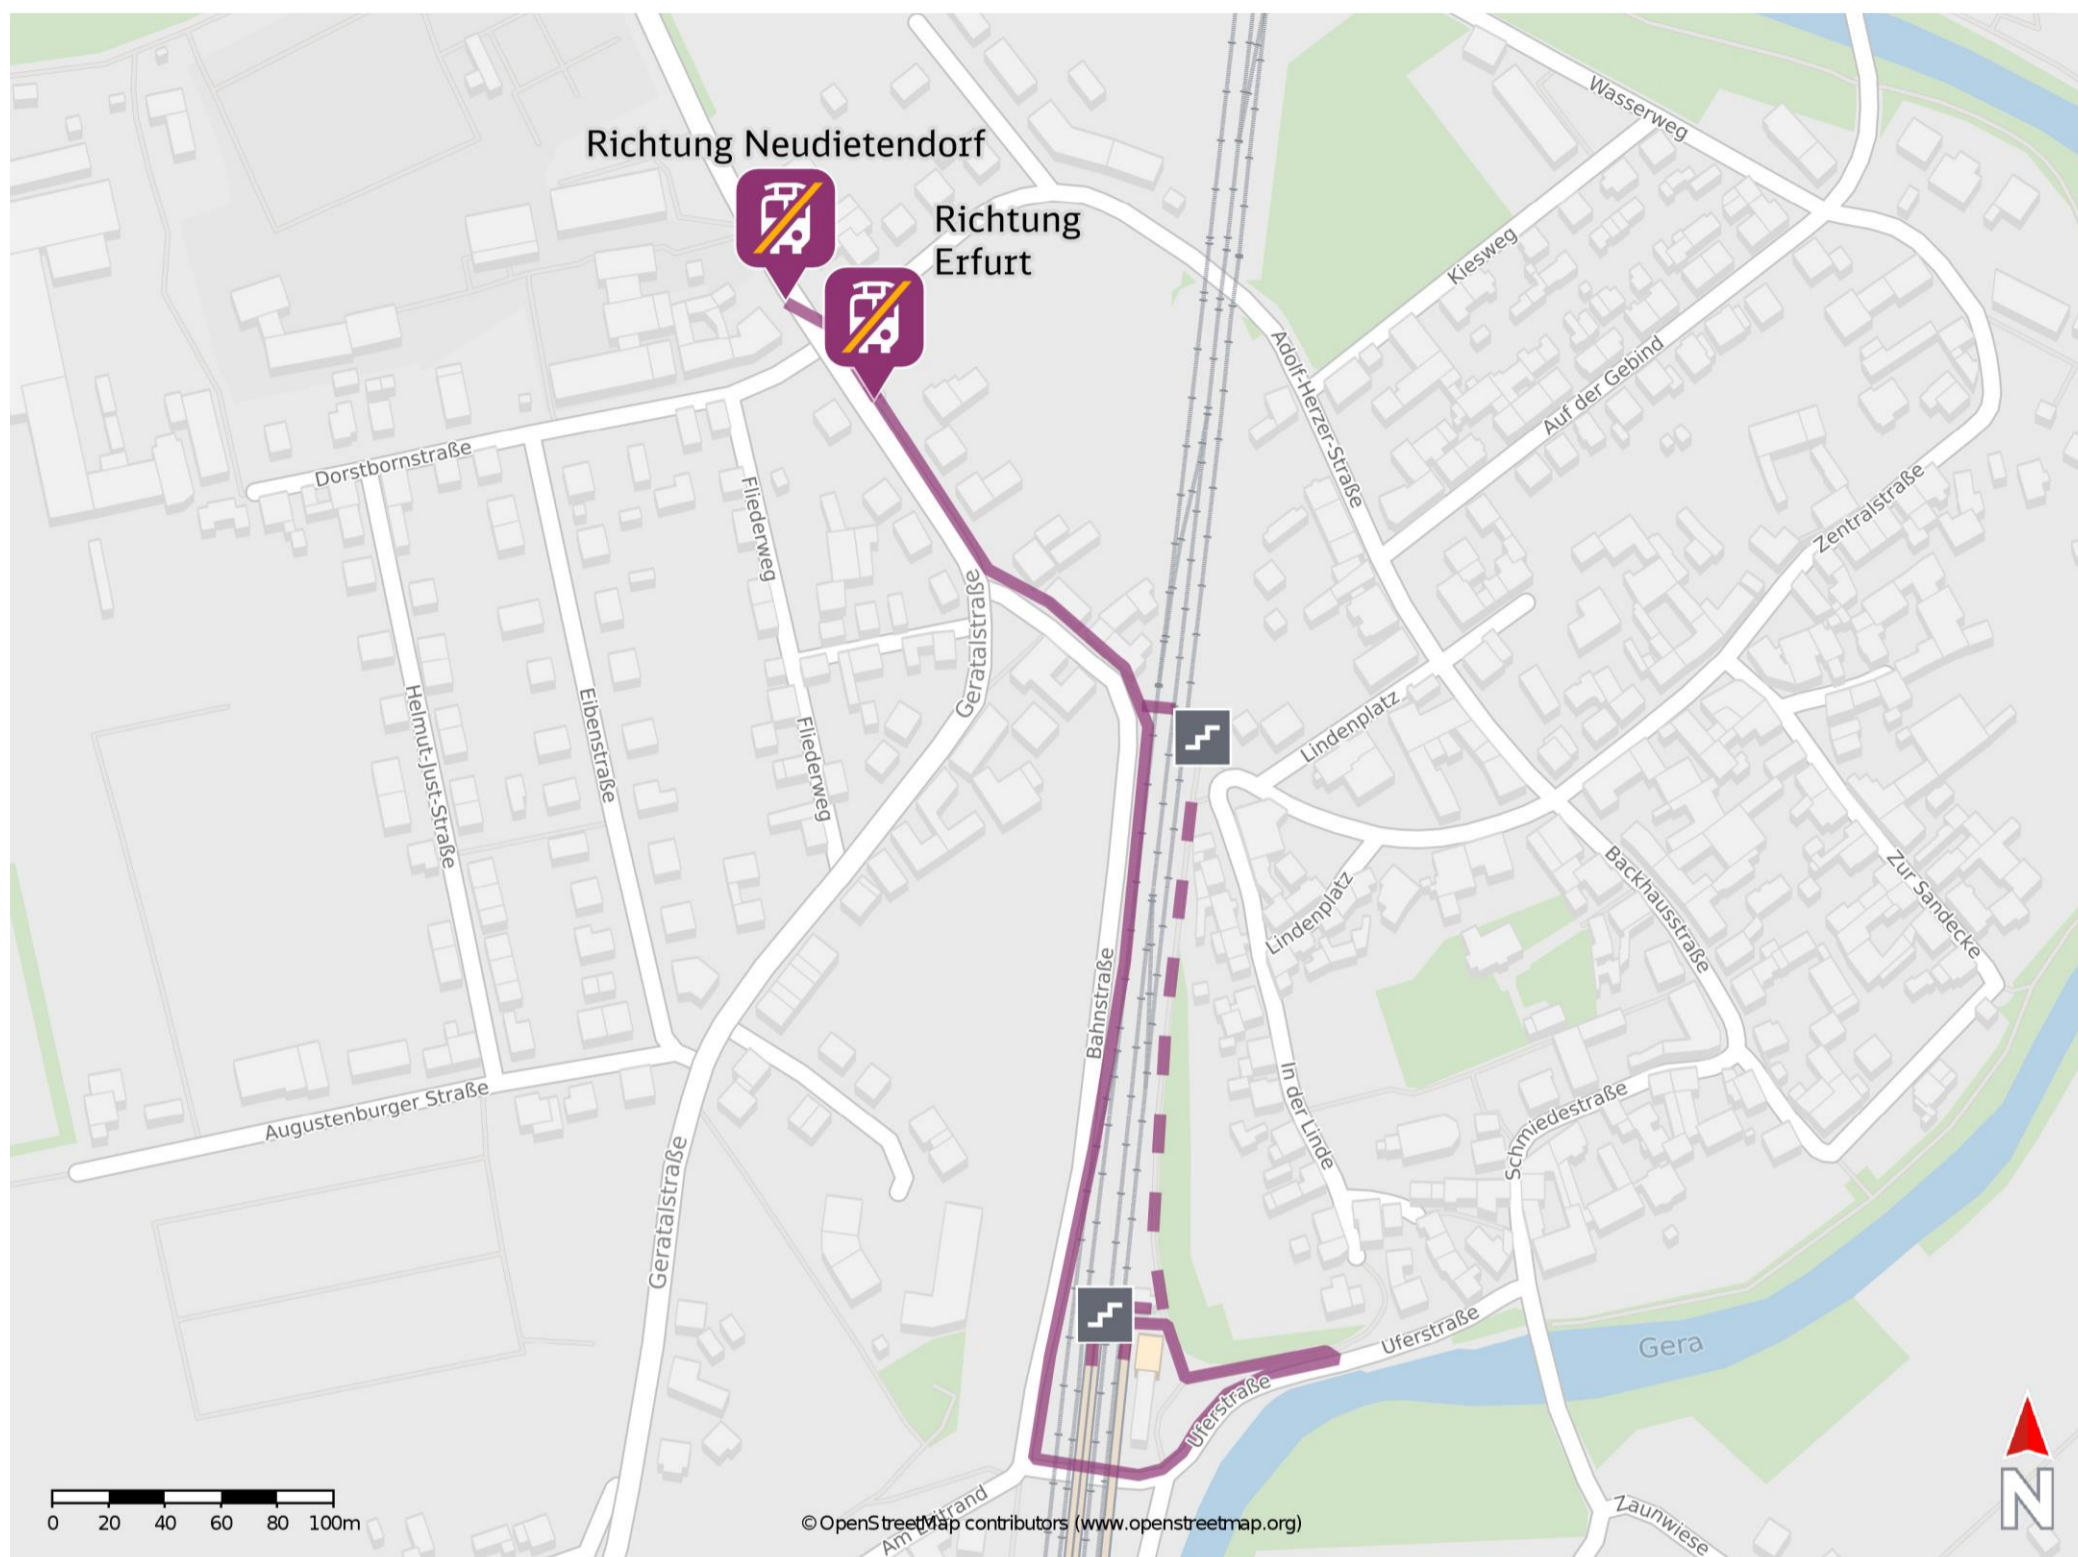

Erfurt-Bischleben

Ersatzhaltestelle Richtung Erfurt

Ersatzhaltestelle Richtung Neudietendorf

Wegbeschreibung Schienenersatzverkehr *

Verlassen Sie den Bahnsteig und begeben Sie sich an die Uferstraße. Biegen Sie nach rechts ab und folgen Sie dem Straßenverlauf bis zur Kreuzung Bahnstraße. Biegen Sie nach rechts auf diese ein und folgen Sie dem Straßenverlauf bis zur Kreuzung Geratalstraße. Biegen Sie nach rechts auf diese ein und folgen Sie dem Straßenverlauf bis zur jeweiligen Ersatzhaltestelle. Die Ersatzhaltestellen befinden sich an den Bushaltestellen Bischleben, Geratalstraße.

* Fahrradmitnahme im Schienenersatzverkehr nur begrenzt möglich.
Im QR Code sind die Koordinaten der Ersatzhaltestelle hinterlegt.

— barrierefrei
— nicht barrierefrei