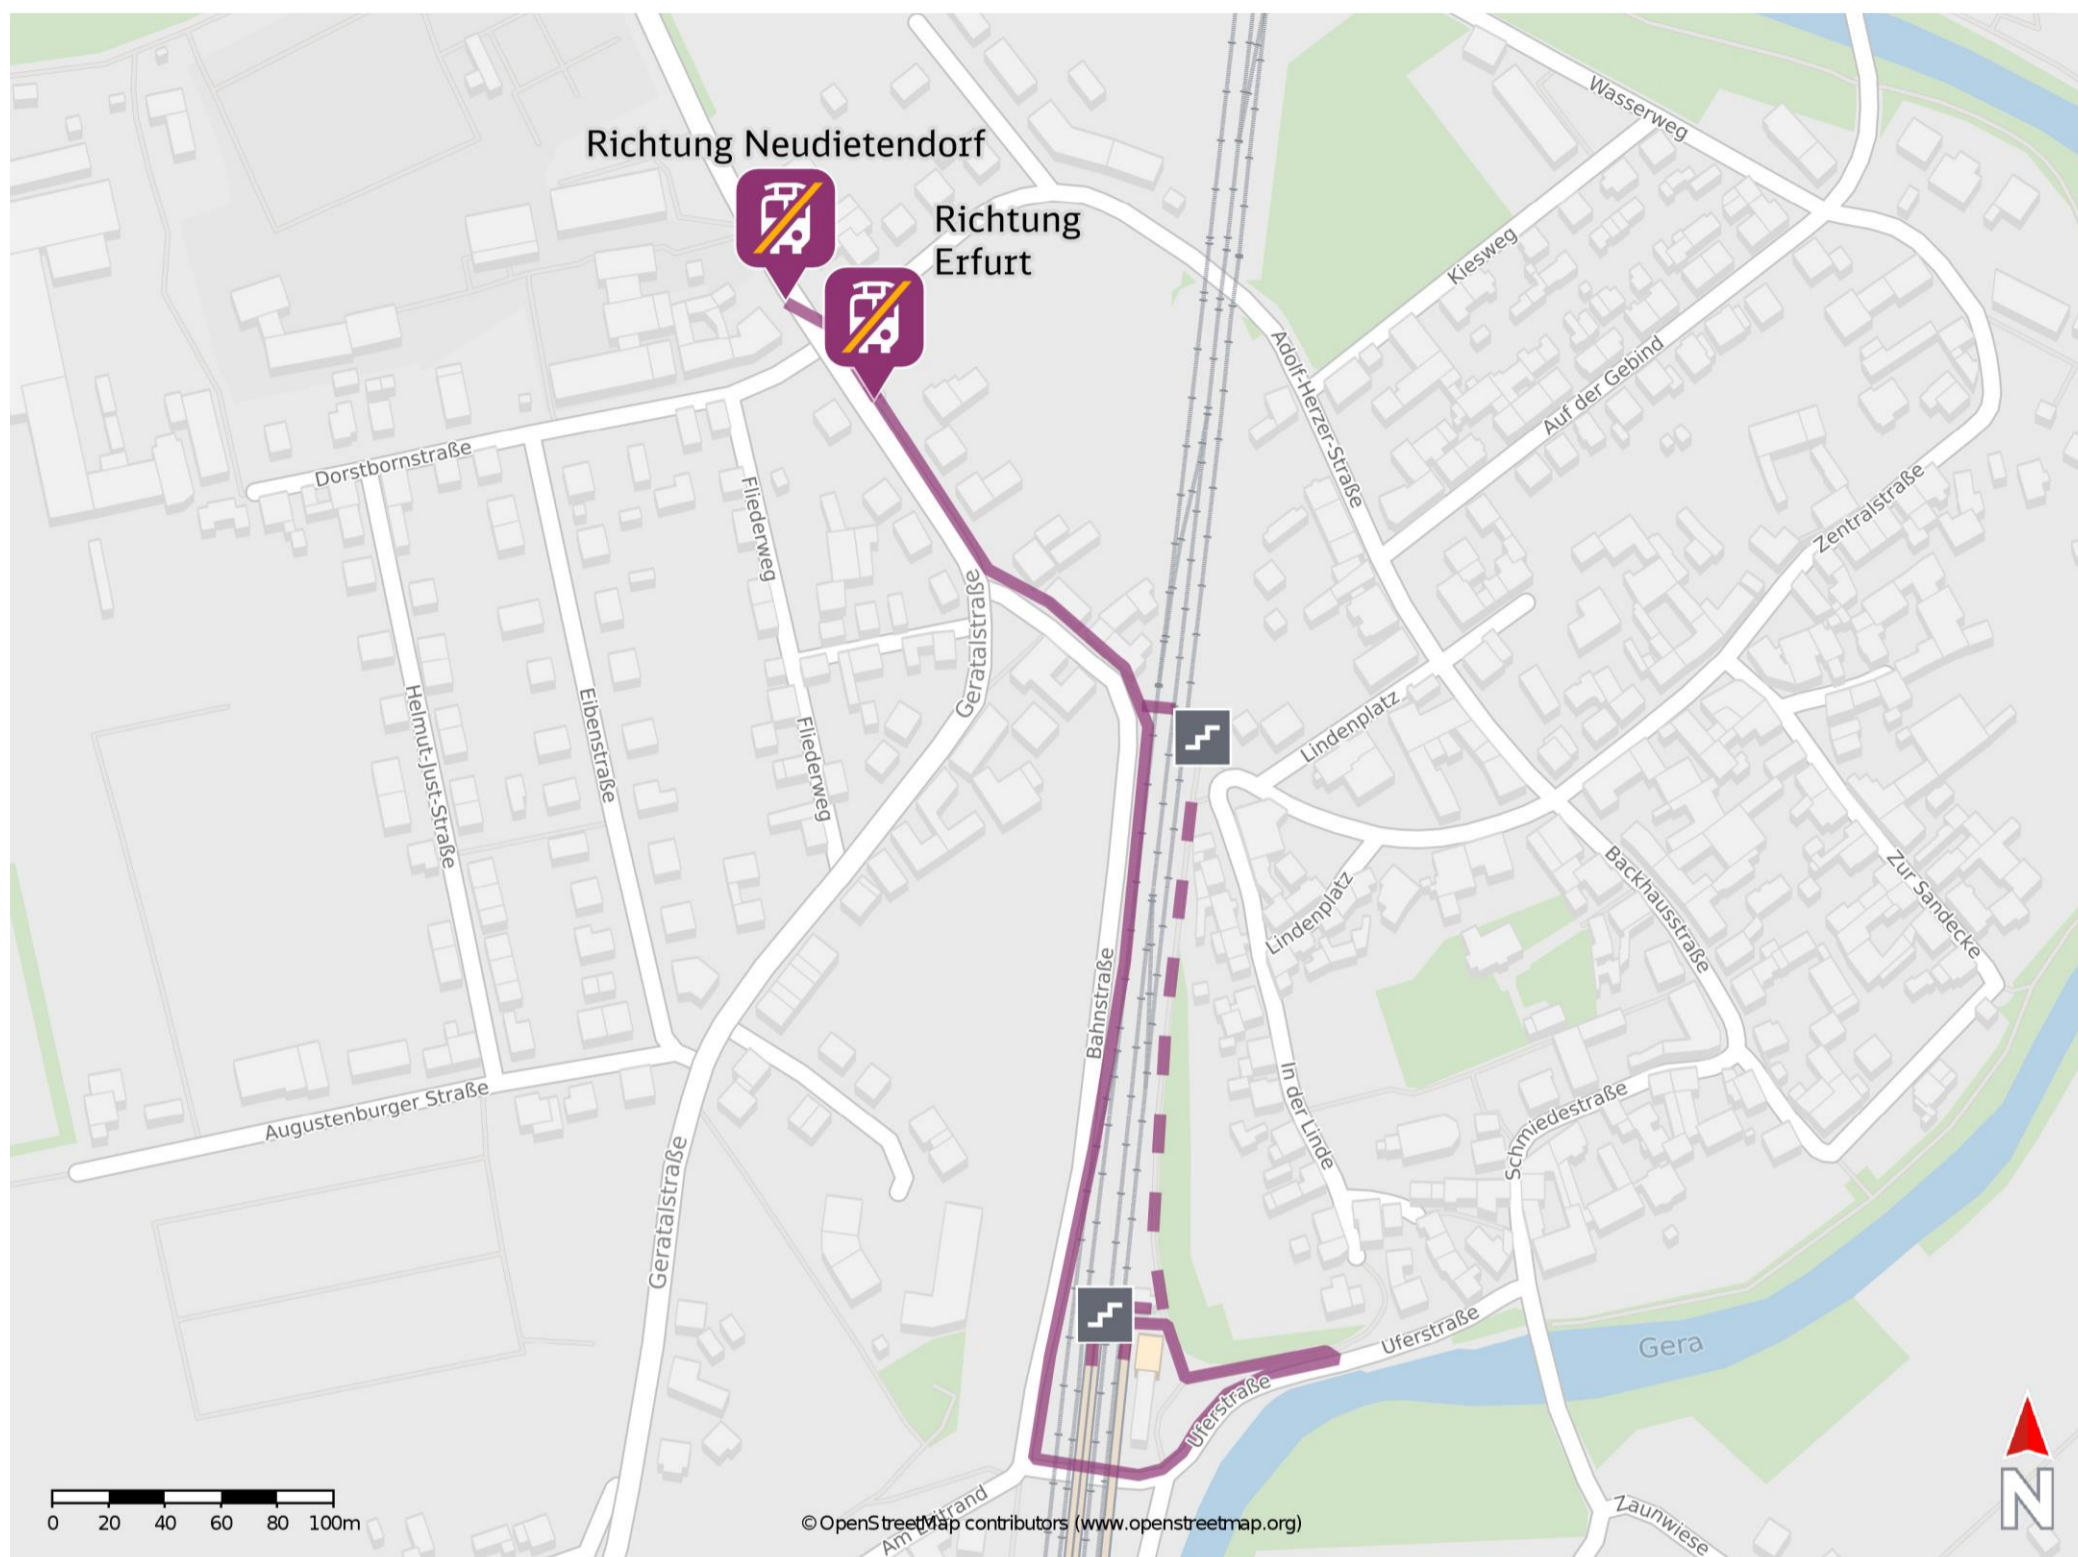

Erfurt-Bischleben

Wegbeschreibung Schienenersatzverkehr *

Verlassen Sie den Bahnsteig und begeben Sie sich an die Uferstraße. Biegen Sie nach rechts ab und folgen Sie dem Straßenverlauf bis zur Kreuzung Bahnstraße. Biegen Sie nach rechts auf diese ein und folgen Sie dem Straßenverlauf bis zur Kreuzung Geratalstraße. Biegen Sie nach rechts auf diese ein und folgen Sie dem Straßenverlauf bis zur jeweiligen Ersatzhaltestelle. Die Ersatzhaltestellen befinden sich an den Bushaltestellen Bischleben, Geratalstraße.

Ersatzhaltestelle Richtung Erfurt

Ersatzhaltestelle Richtung Neudietendorf

* Fahrradmitnahme im Schienenersatzverkehr nur begrenzt möglich.
Im QR Code sind die Koordinaten der Ersatzhaltestelle hinterlegt.

— barrierefrei
— nicht barrierefrei