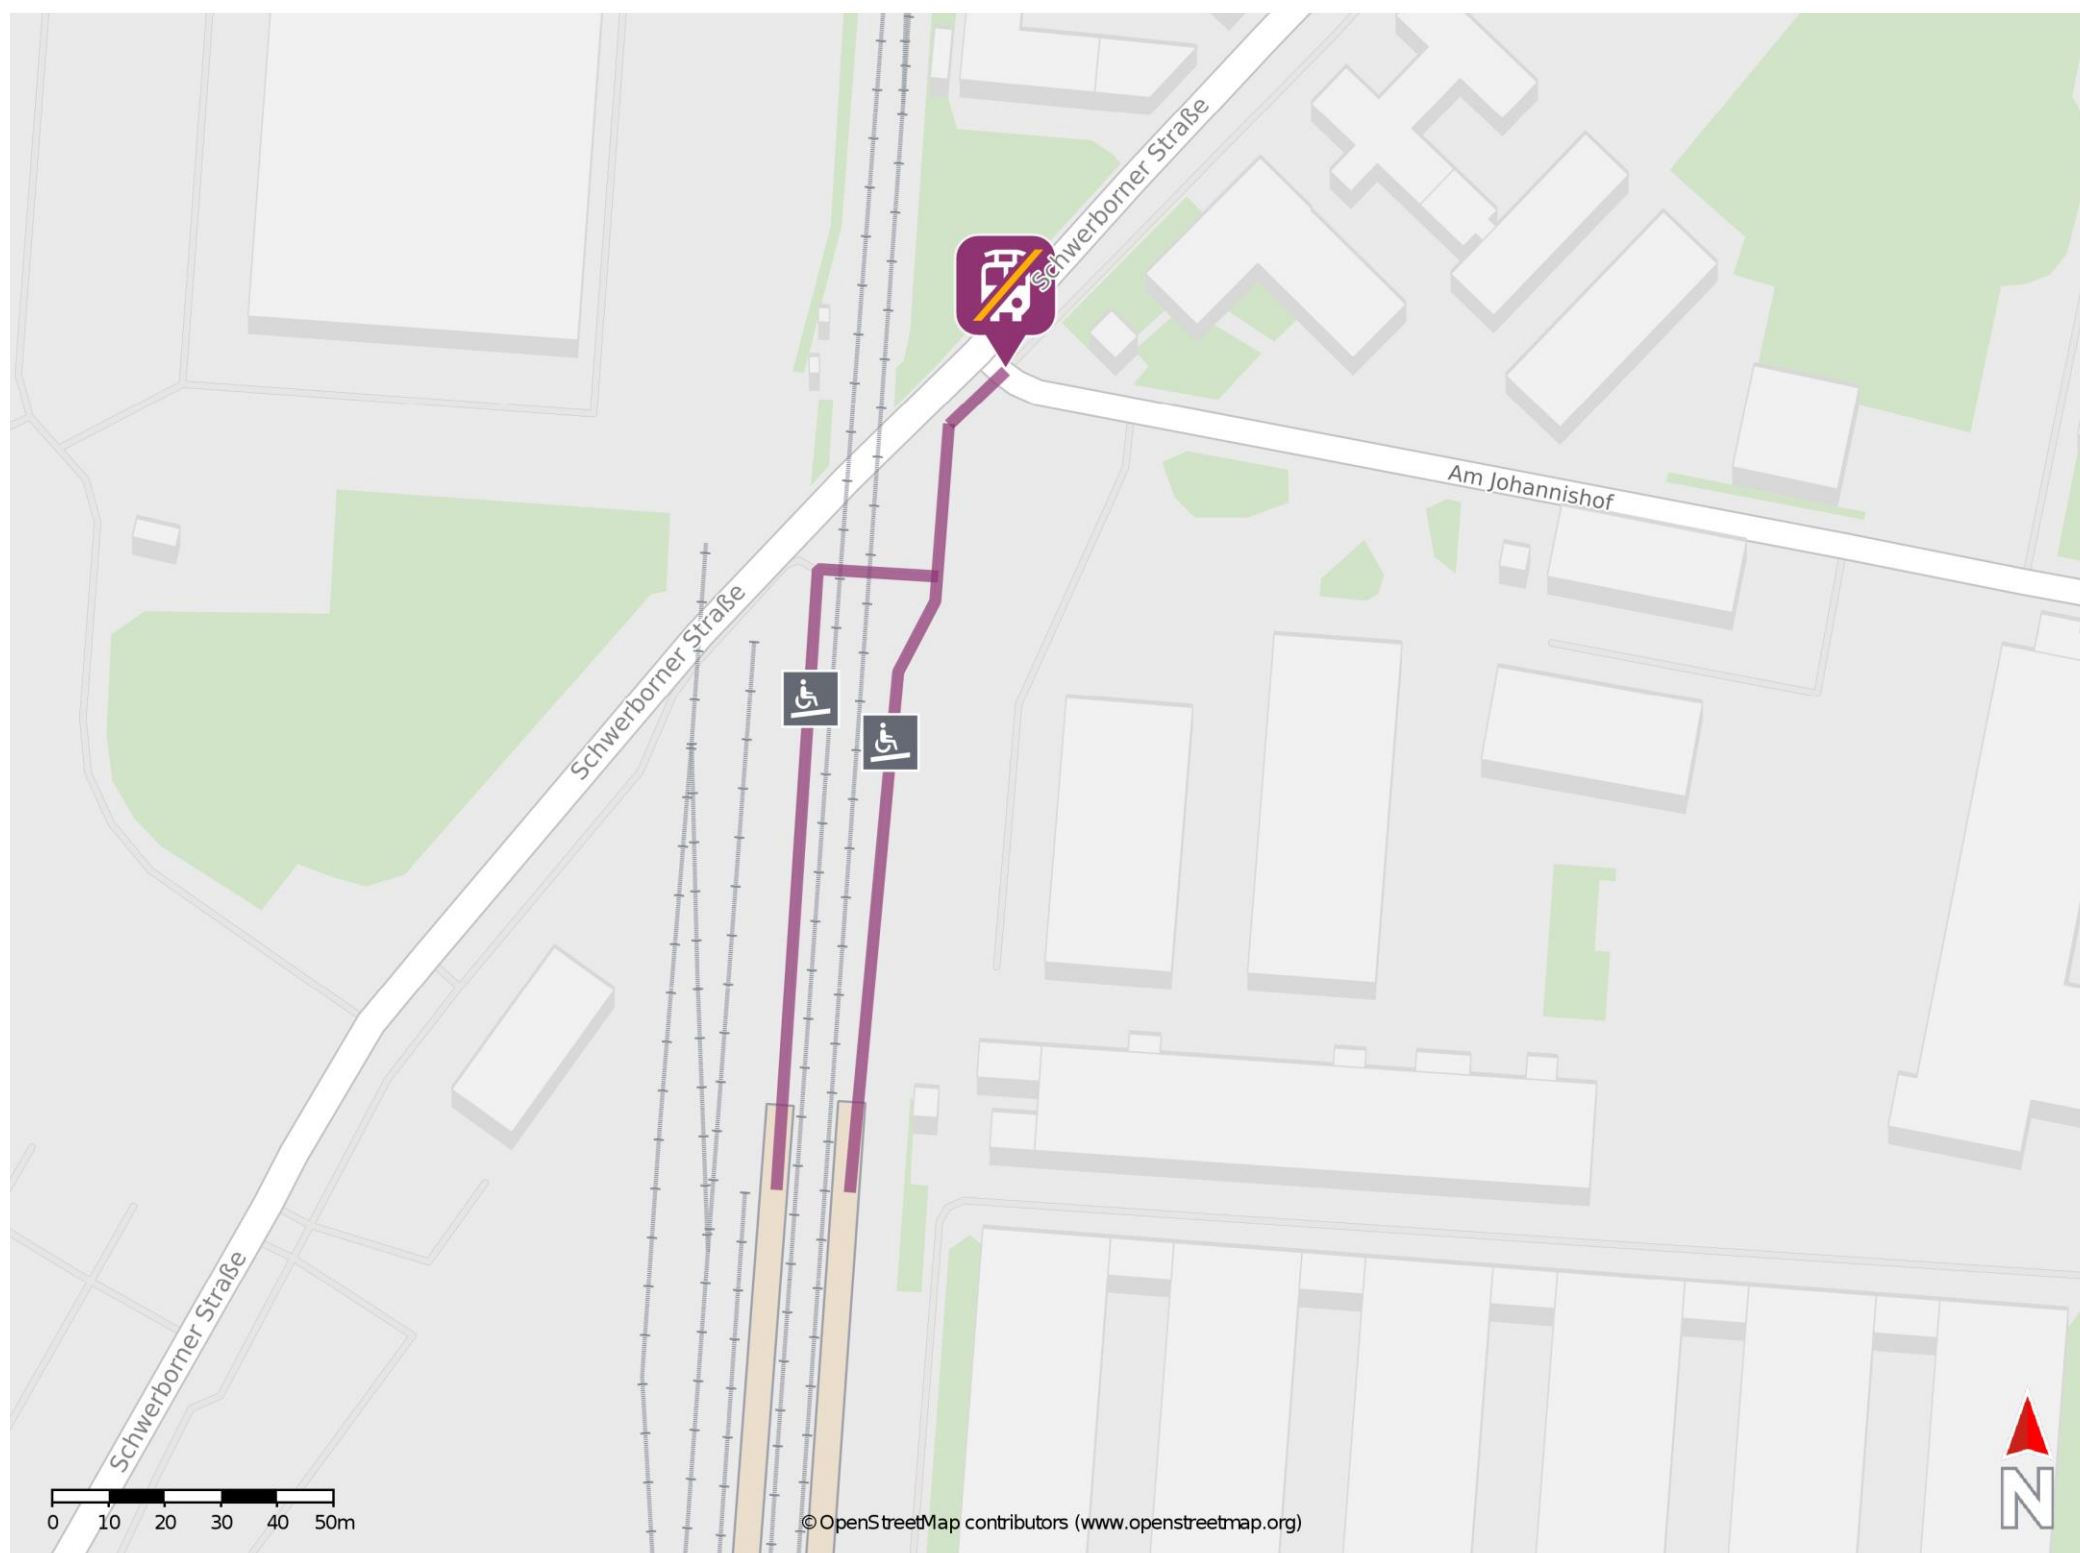

## Erfurt Ost

### Wegbeschreibung Schienenersatzverkehr \*

Verlassen Sie den Bahnsteig und begeben Sie sich an die Schwerborner Straße. Biegen Sie nach rechts ab und folgen Sie dem Straßenverlauf bis zur Ersatzhaltestelle. Die Ersatzhaltestelle befindet sich an der Kreuzung Schwerborner Straße/ Am Johannishof, an der Bushaltestelle Erfurt Ost, Bahnhof.

\* Fahrradmitnahme im Schienenersatzverkehr nur begrenzt möglich.  
Im QR Code sind die Koordinaten der Ersatzhaltestelle hinterlegt.

— barrierefrei  
— nicht barrierefrei