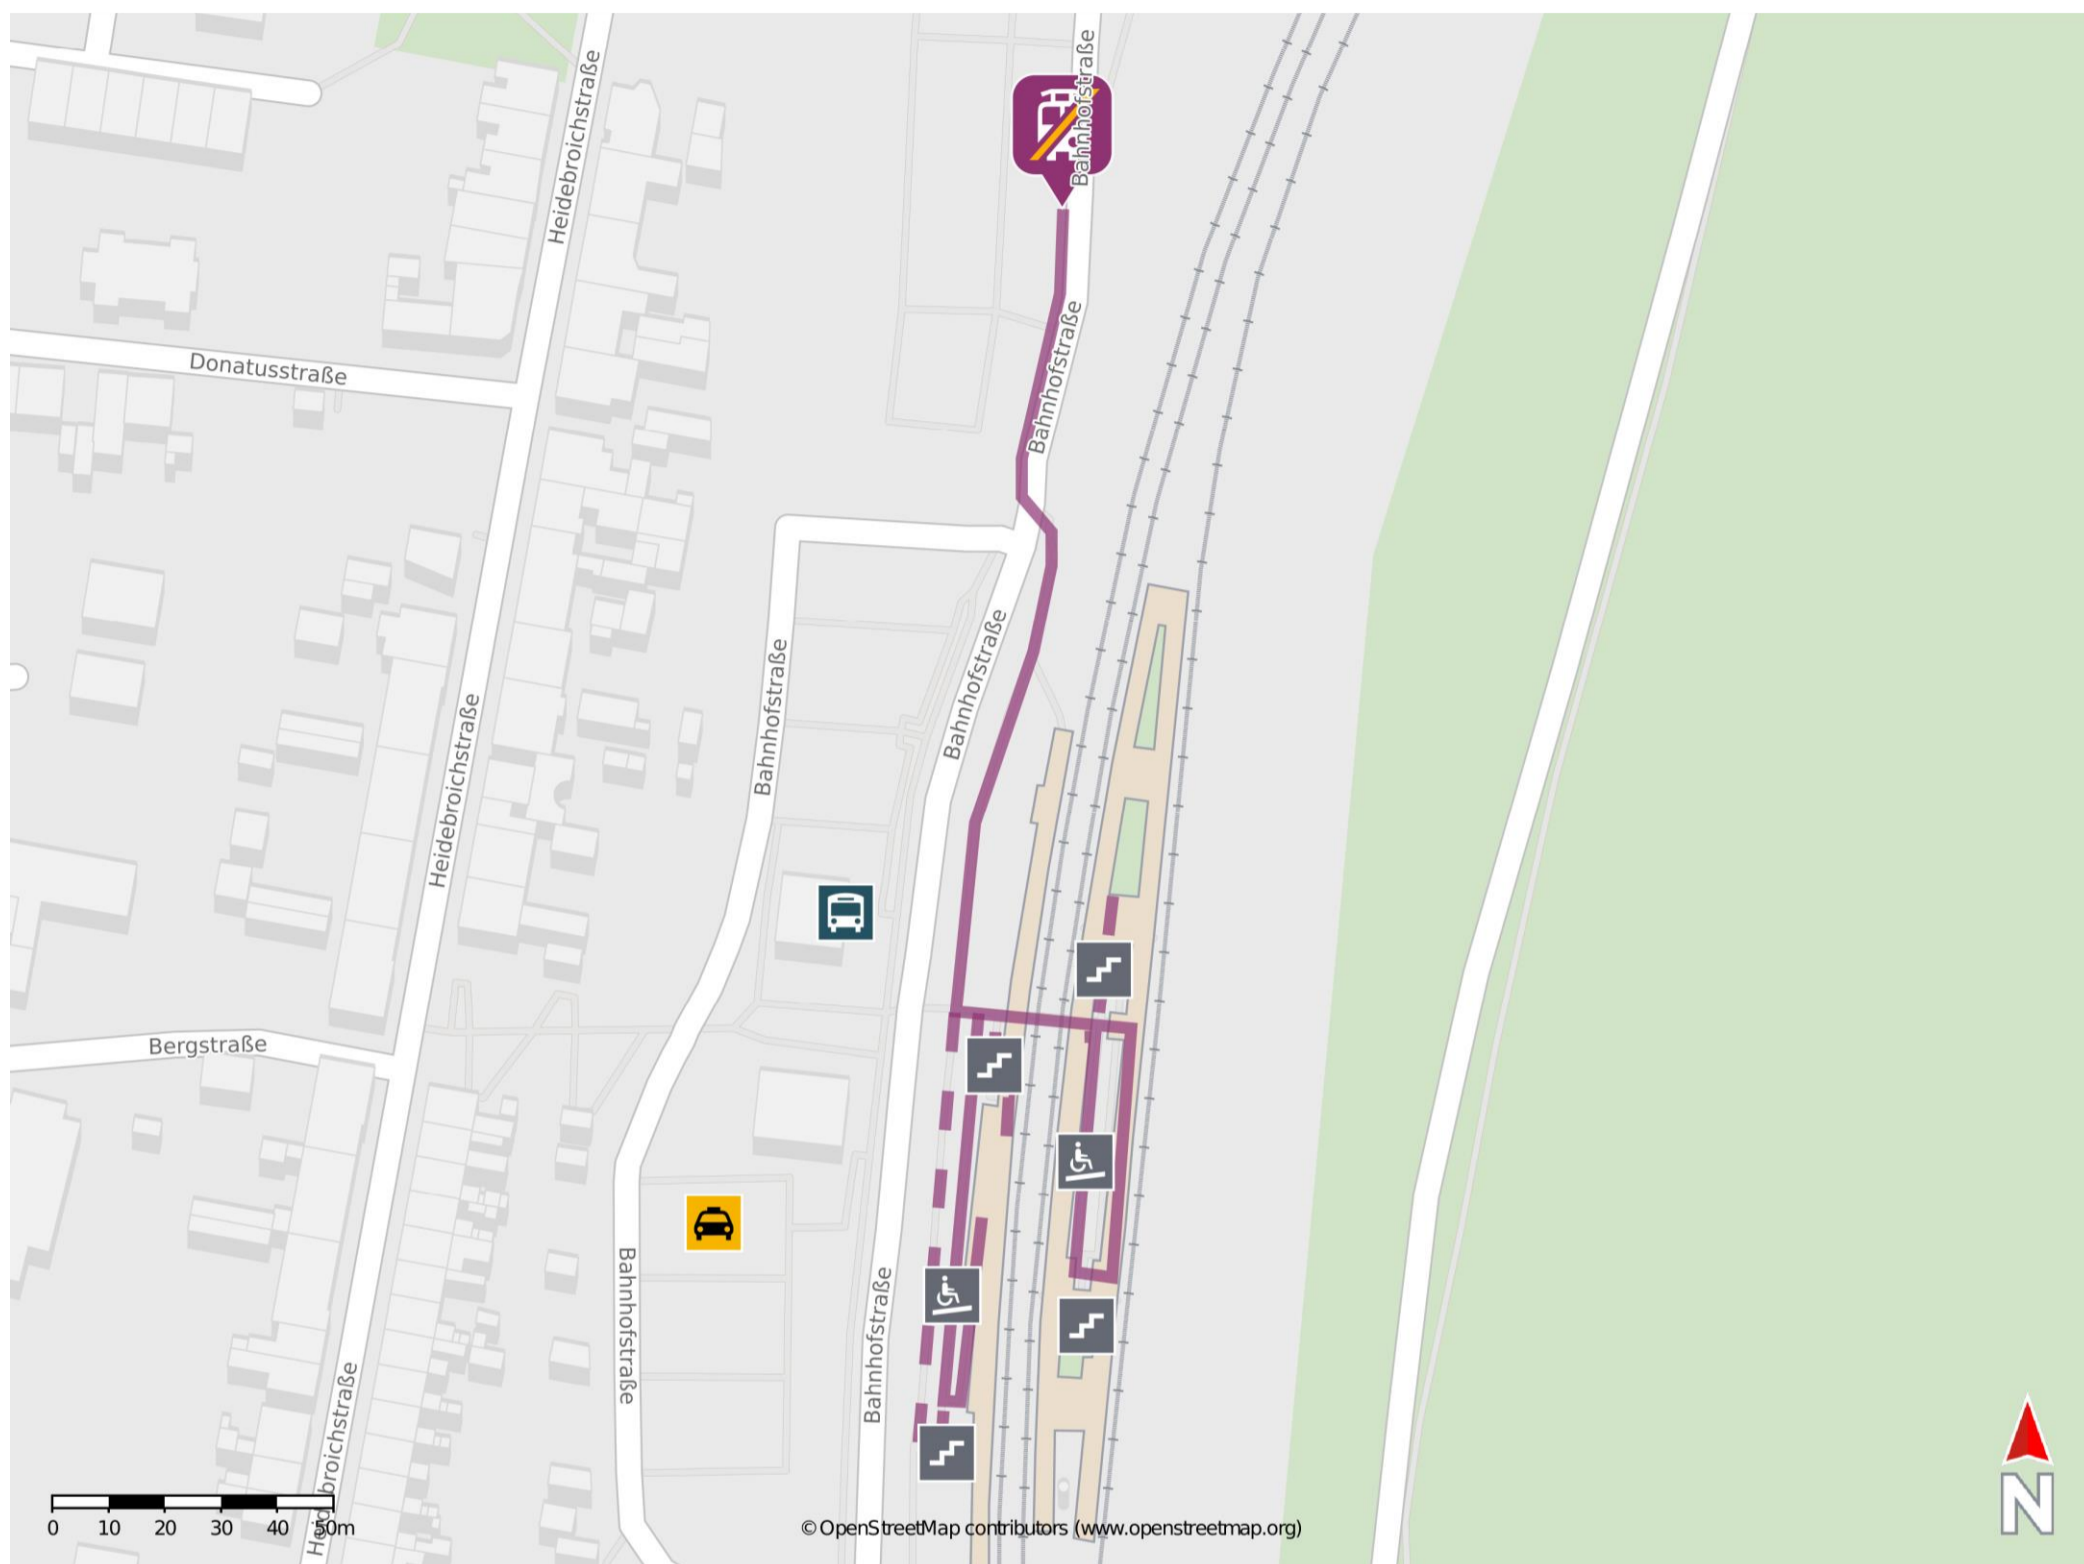

Umgebungsplan

Erftstadt

Wegbeschreibung Schienenersatzverkehr *

Verlassen Sie den Bahnsteig und biegen Sie nach recht auf die Bahnhofstraße ab. Folgen Sie dem Straßenverlauf bis zur Ersatzhaltestelle. Diese befindet sich an der Haltestelle Bahnhofstraße.

*Fahrradmitnahme im Schienenersatzverkehr nur begrenzt, teilweise gar nicht möglich. Bitte informieren Sie sich bei dem von Ihnen genutzten Eisenbahnverkehrsunternehmen. Im QR Code sind die Koordinaten der Ersatzhaltestelle hinterlegt.

— barrierefrei
- - - nicht barrierefrei