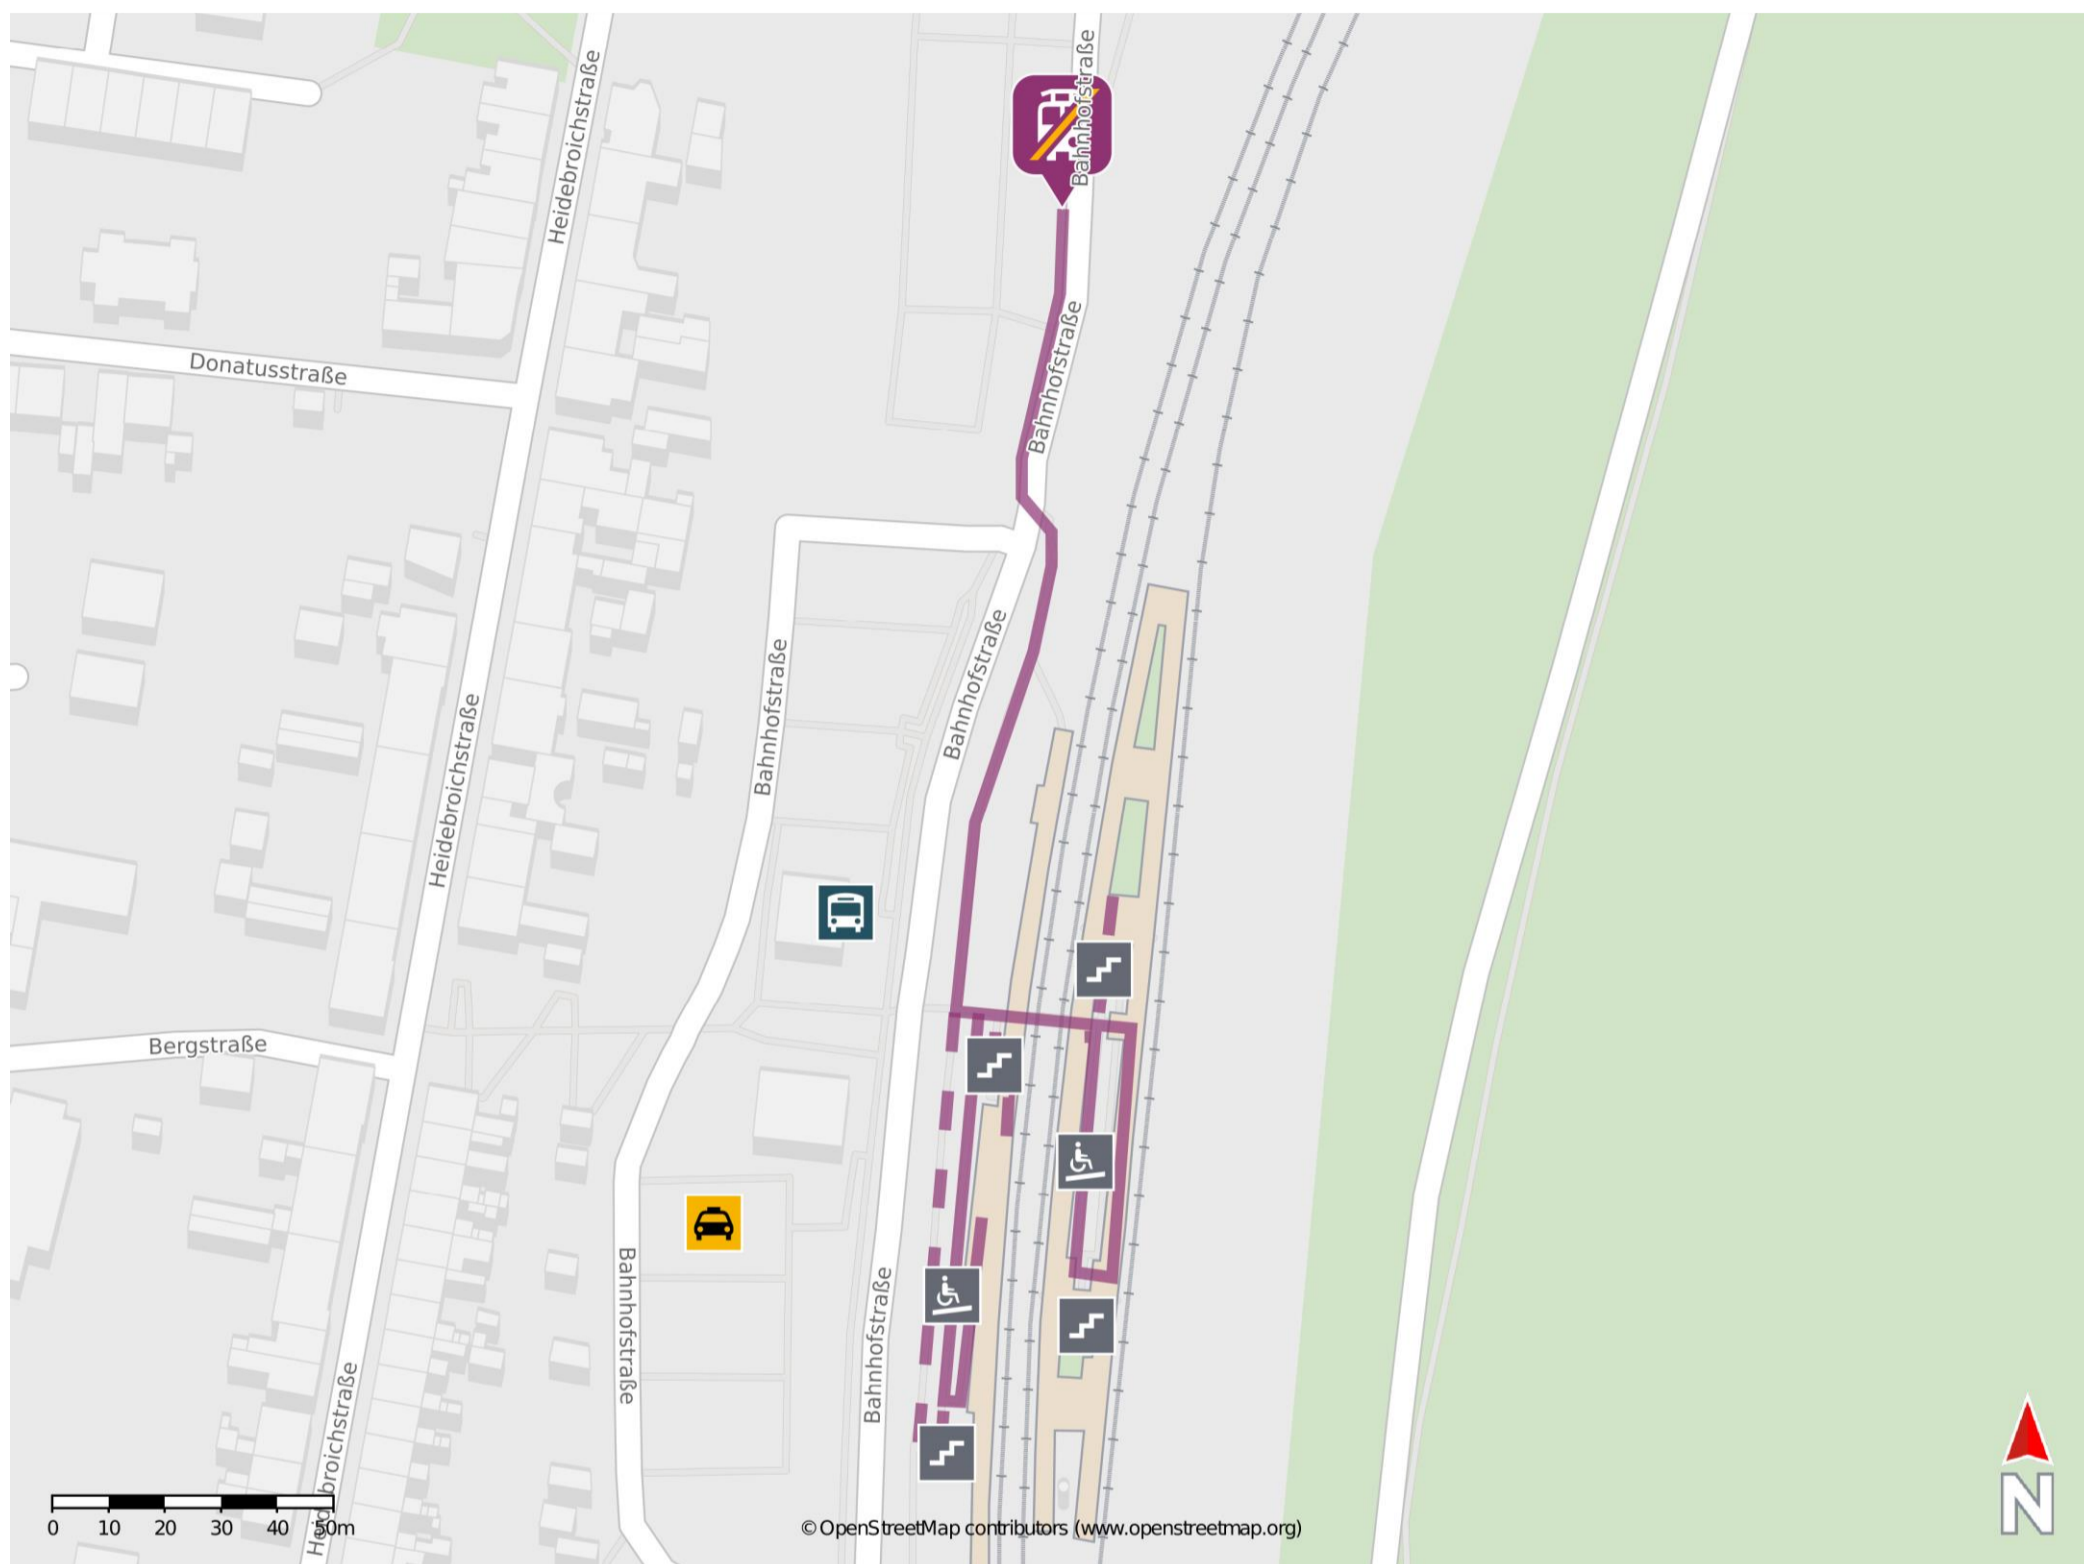

Umgebungsplan

Erftstadt

Wegbeschreibung Schienenersatzverkehr *

Verlassen Sie den Bahnsteig und biegen Sie nach recht auf die Bahnhofstraße ab. Folgen Sie dem Straßenverlauf bis zur Ersatzhaltestelle. Diese befindet sich an der Haltestelle Bahnhofstraße.

*Fahrradmitnahme im Schienenersatzverkehr nur begrenzt, teilweise gar nicht möglich. Bitte informieren Sie sich bei dem von Ihnen genutzten Eisenbahnverkehrsunternehmen. Im QR Code sind die Koordinaten der Ersatzhaltestelle hinterlegt.

— barrierefrei
— nicht barrierefrei