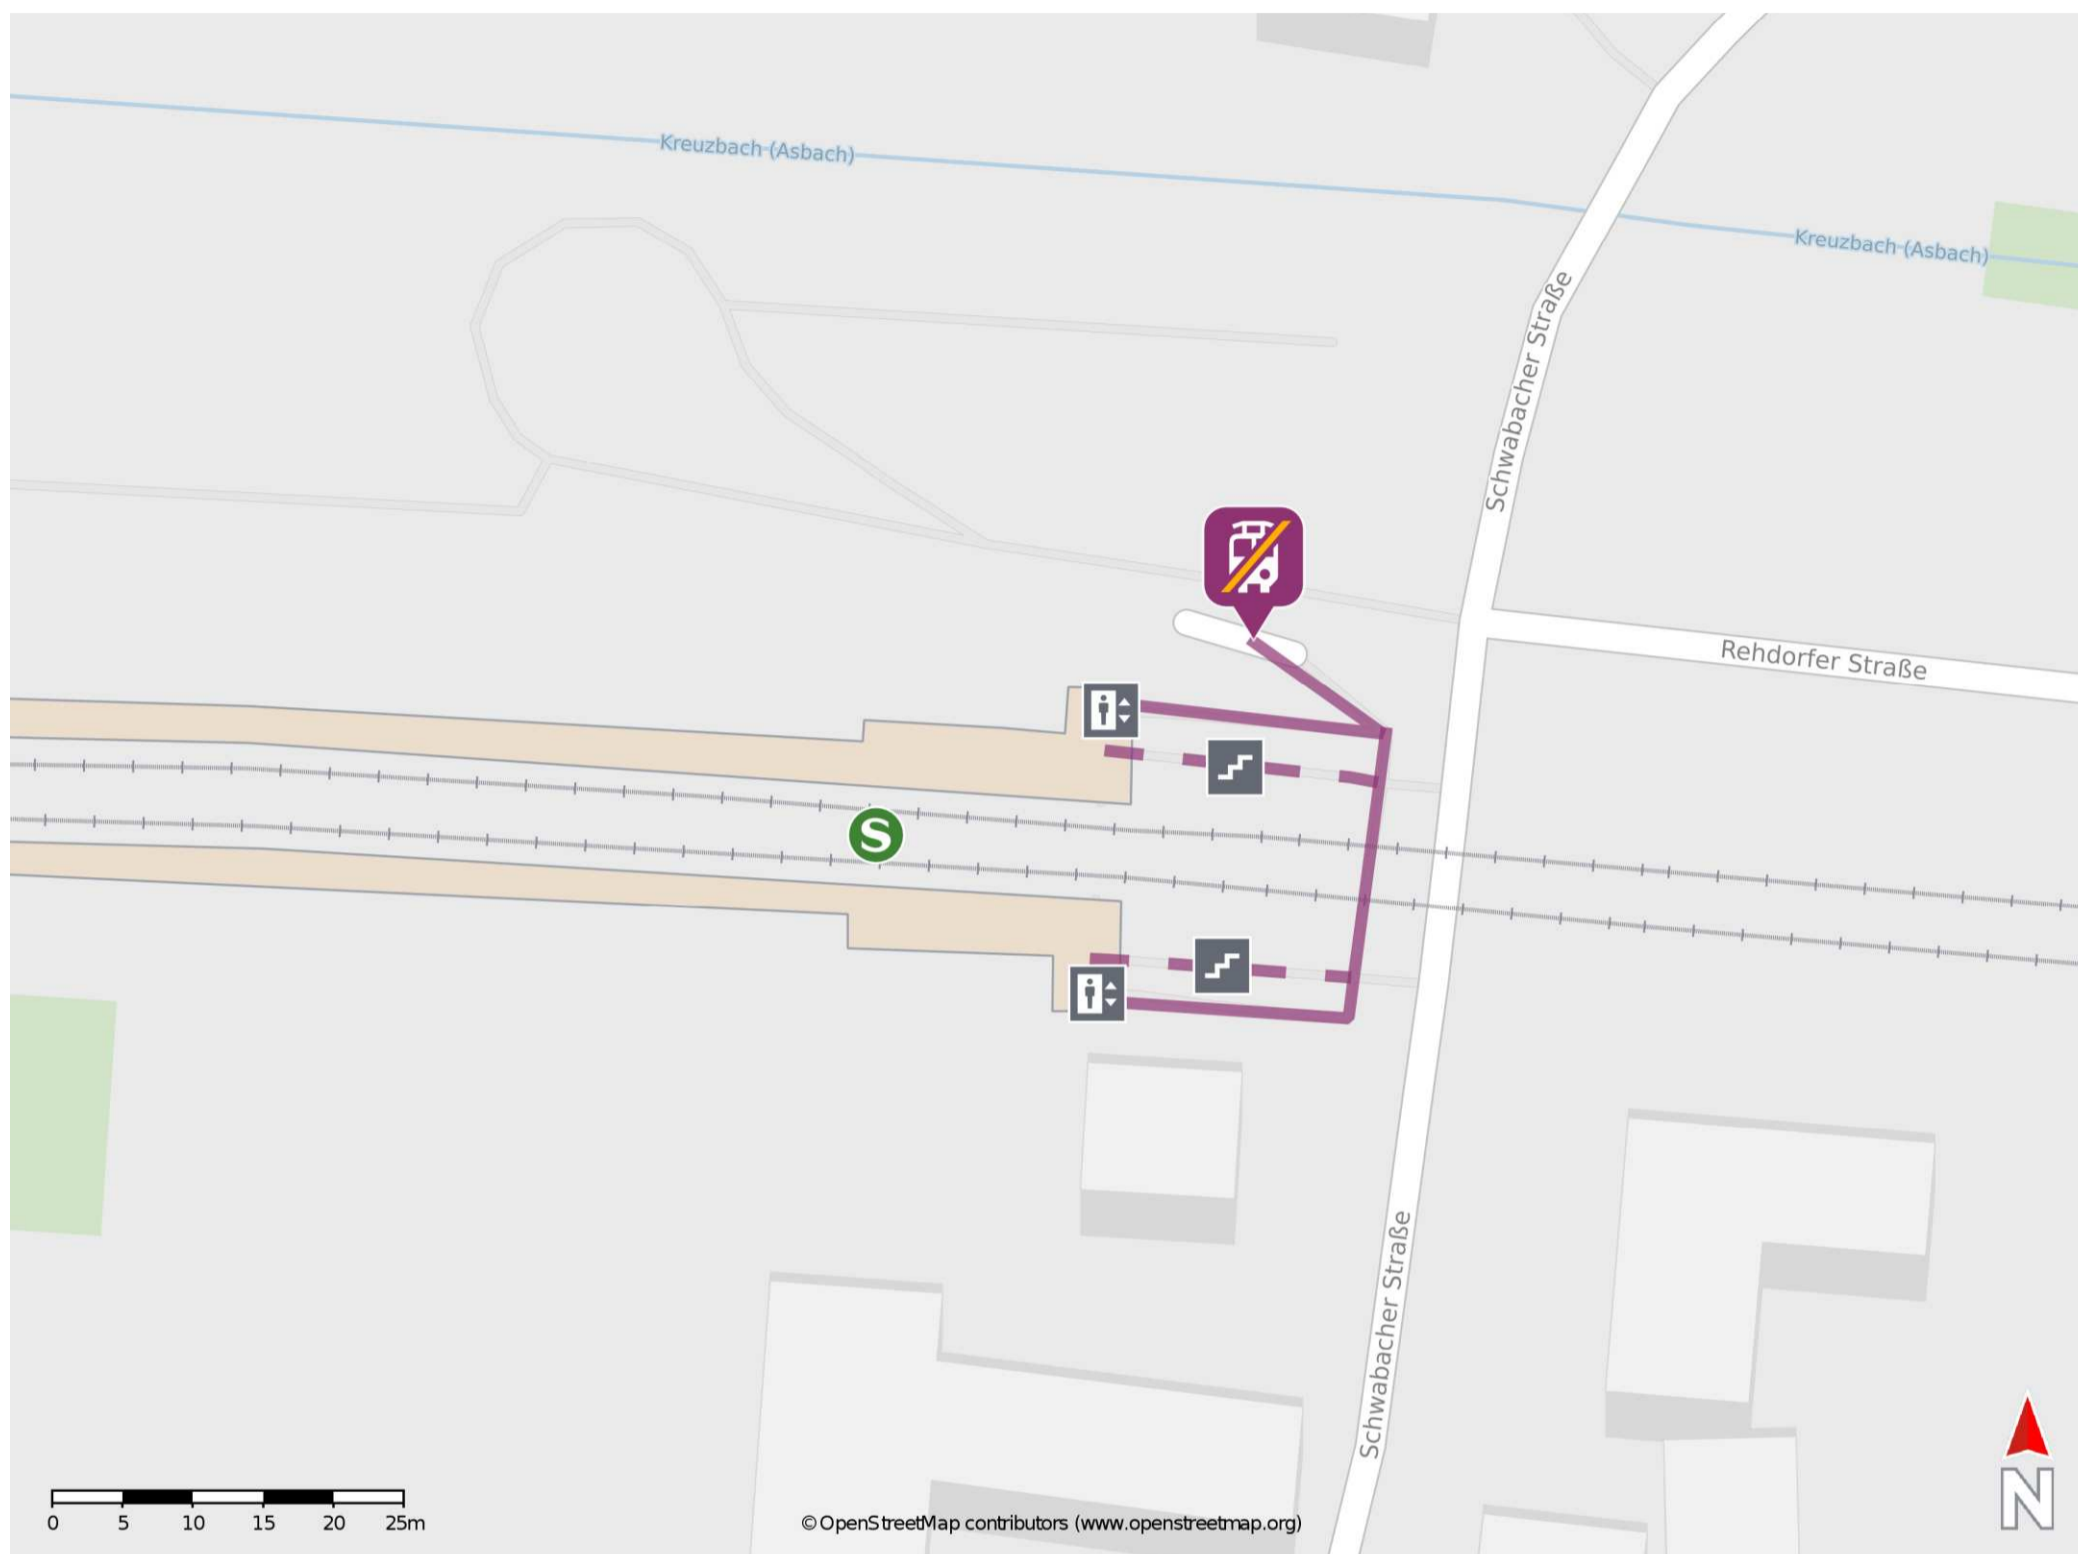

### Wegbeschreibung Schienenersatzverkehr \*

Verlassen Sie den Bahnsteig über die Treppenanlage oder den Fahrstuhl und orientieren Sie sich in Richtung Schwabacher Straße. Die Ersatzhaltestelle befindet sich in unmittelbarer Nähe zu Gleis 2.

\* Fahrradmitnahme im Schienenersatzverkehr nur begrenzt möglich.  
Im QR Code sind die Koordinaten der Ersatzhaltestelle hinterlegt.

— barrierefrei  
- nicht barrierefrei