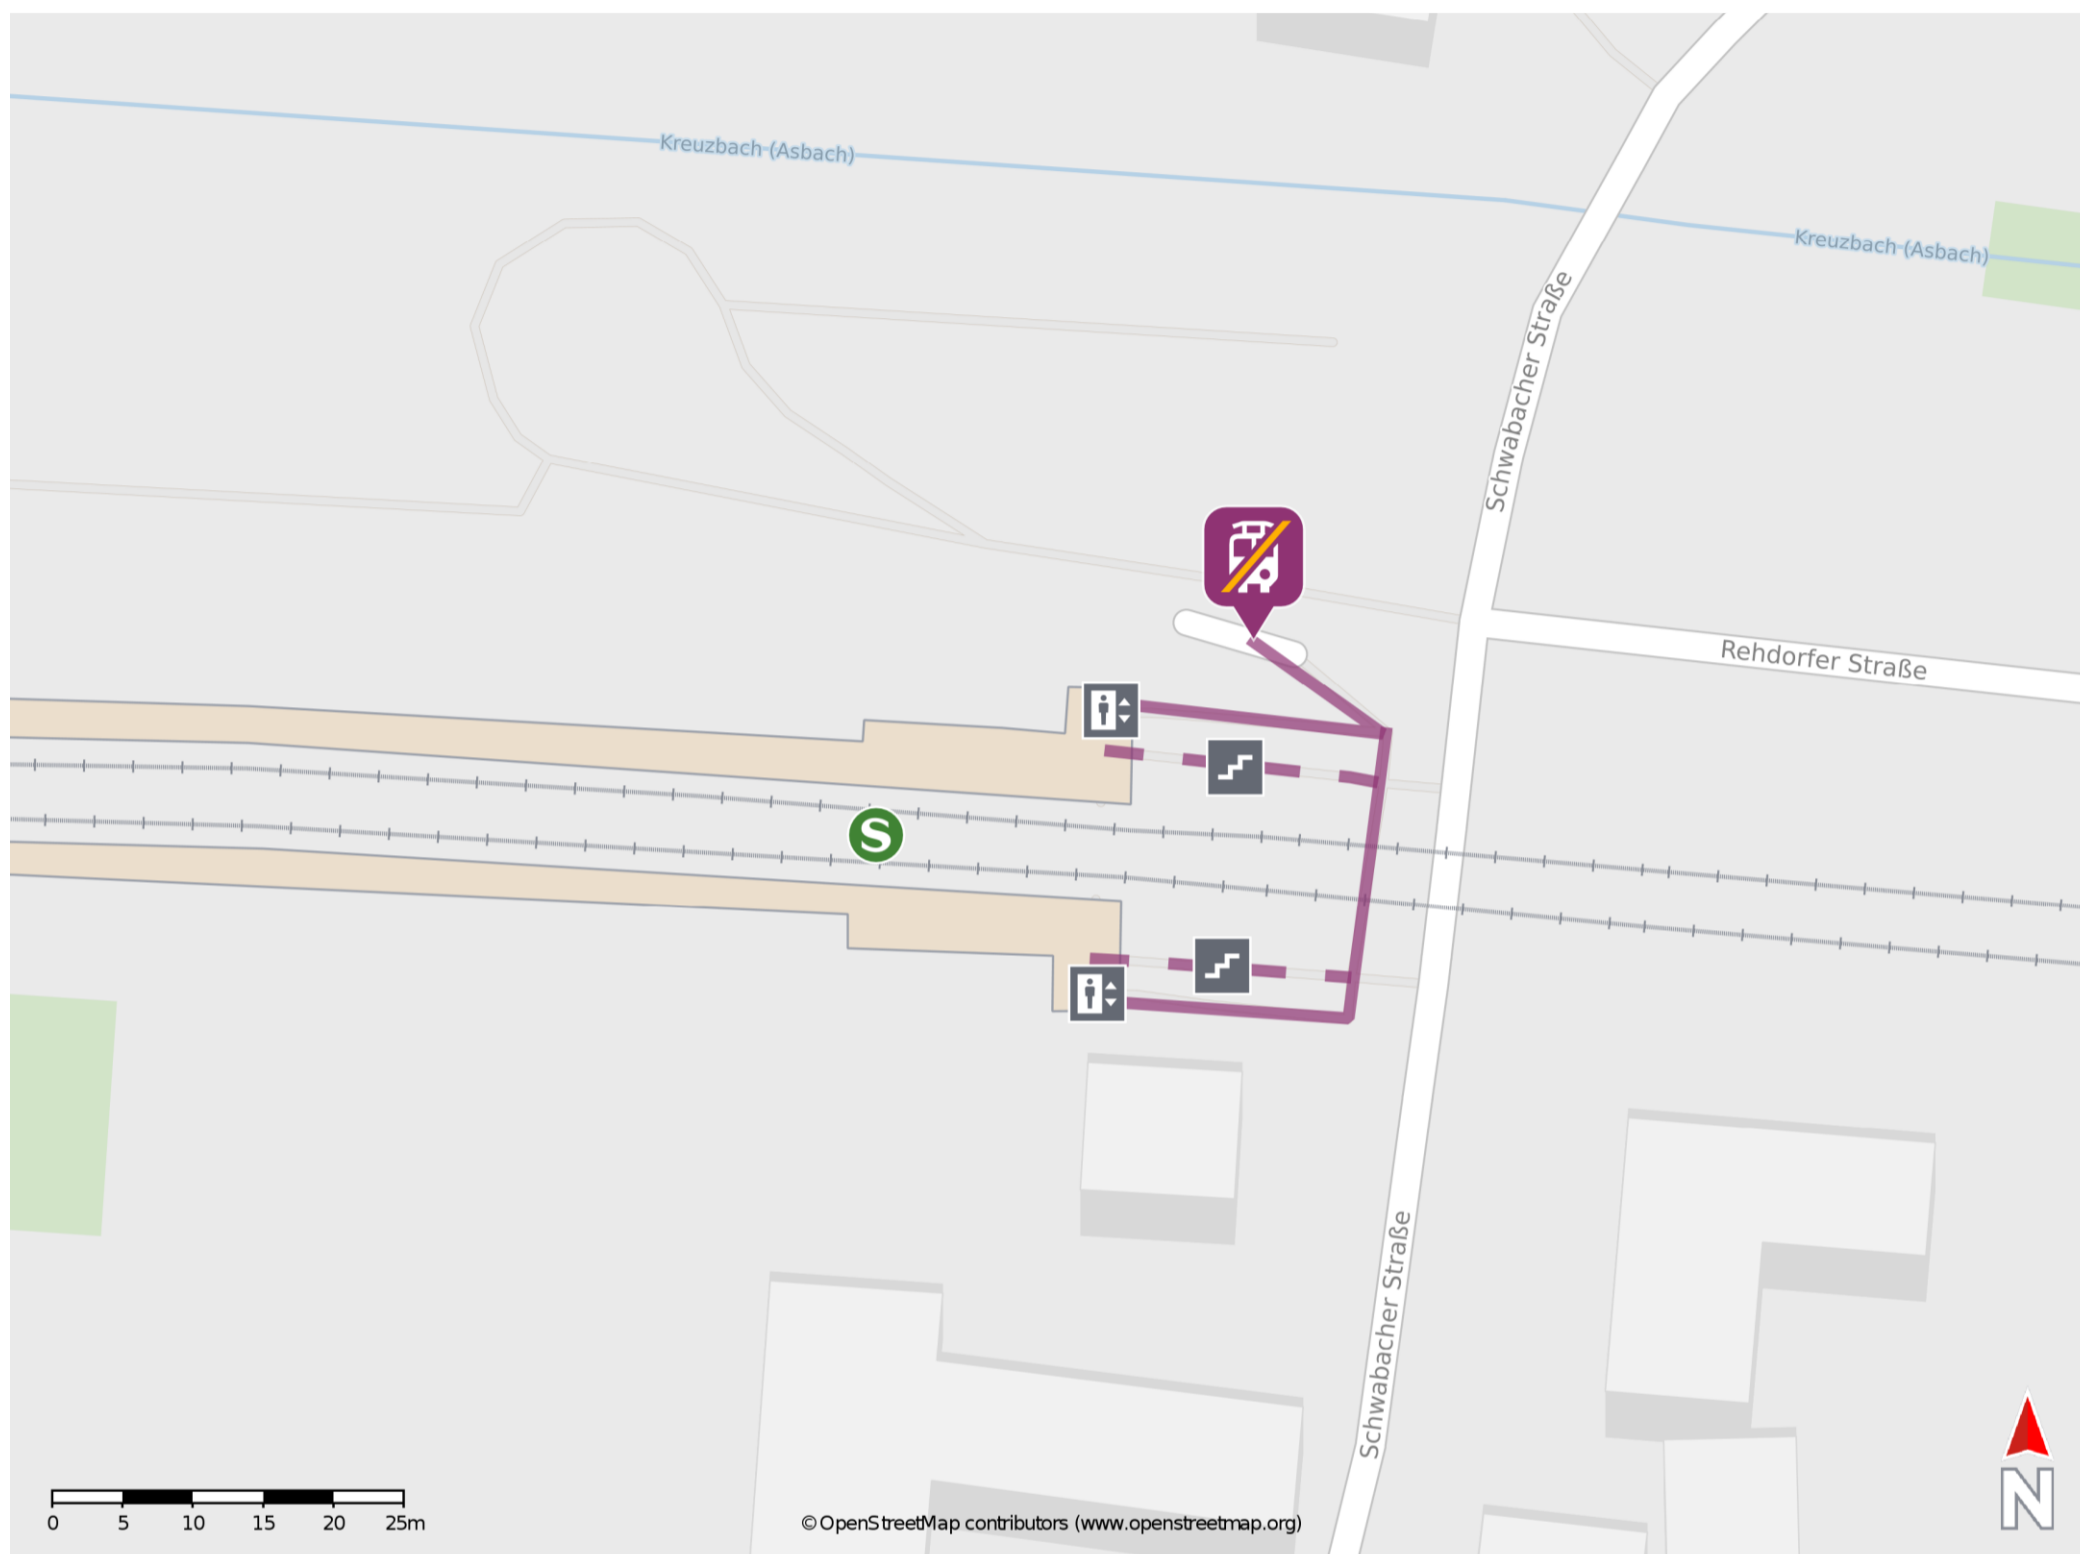

### Wegbeschreibung Schienenersatzverkehr \*

Verlassen Sie den Bahnsteig über die Treppenanlage oder den Fahrstuhl und orientieren Sie sich in Richtung Schwabacher Straße. Die Ersatzhaltestelle befindet sich in unmittelbarer Nähe zu Gleis 2.

\* Fahrradmitnahme im Schienenersatzverkehr nur begrenzt möglich.  
Im QR Code sind die Koordinaten der Ersatzhaltestelle hinterlegt.

— barrierefrei  
- nicht barrierefrei