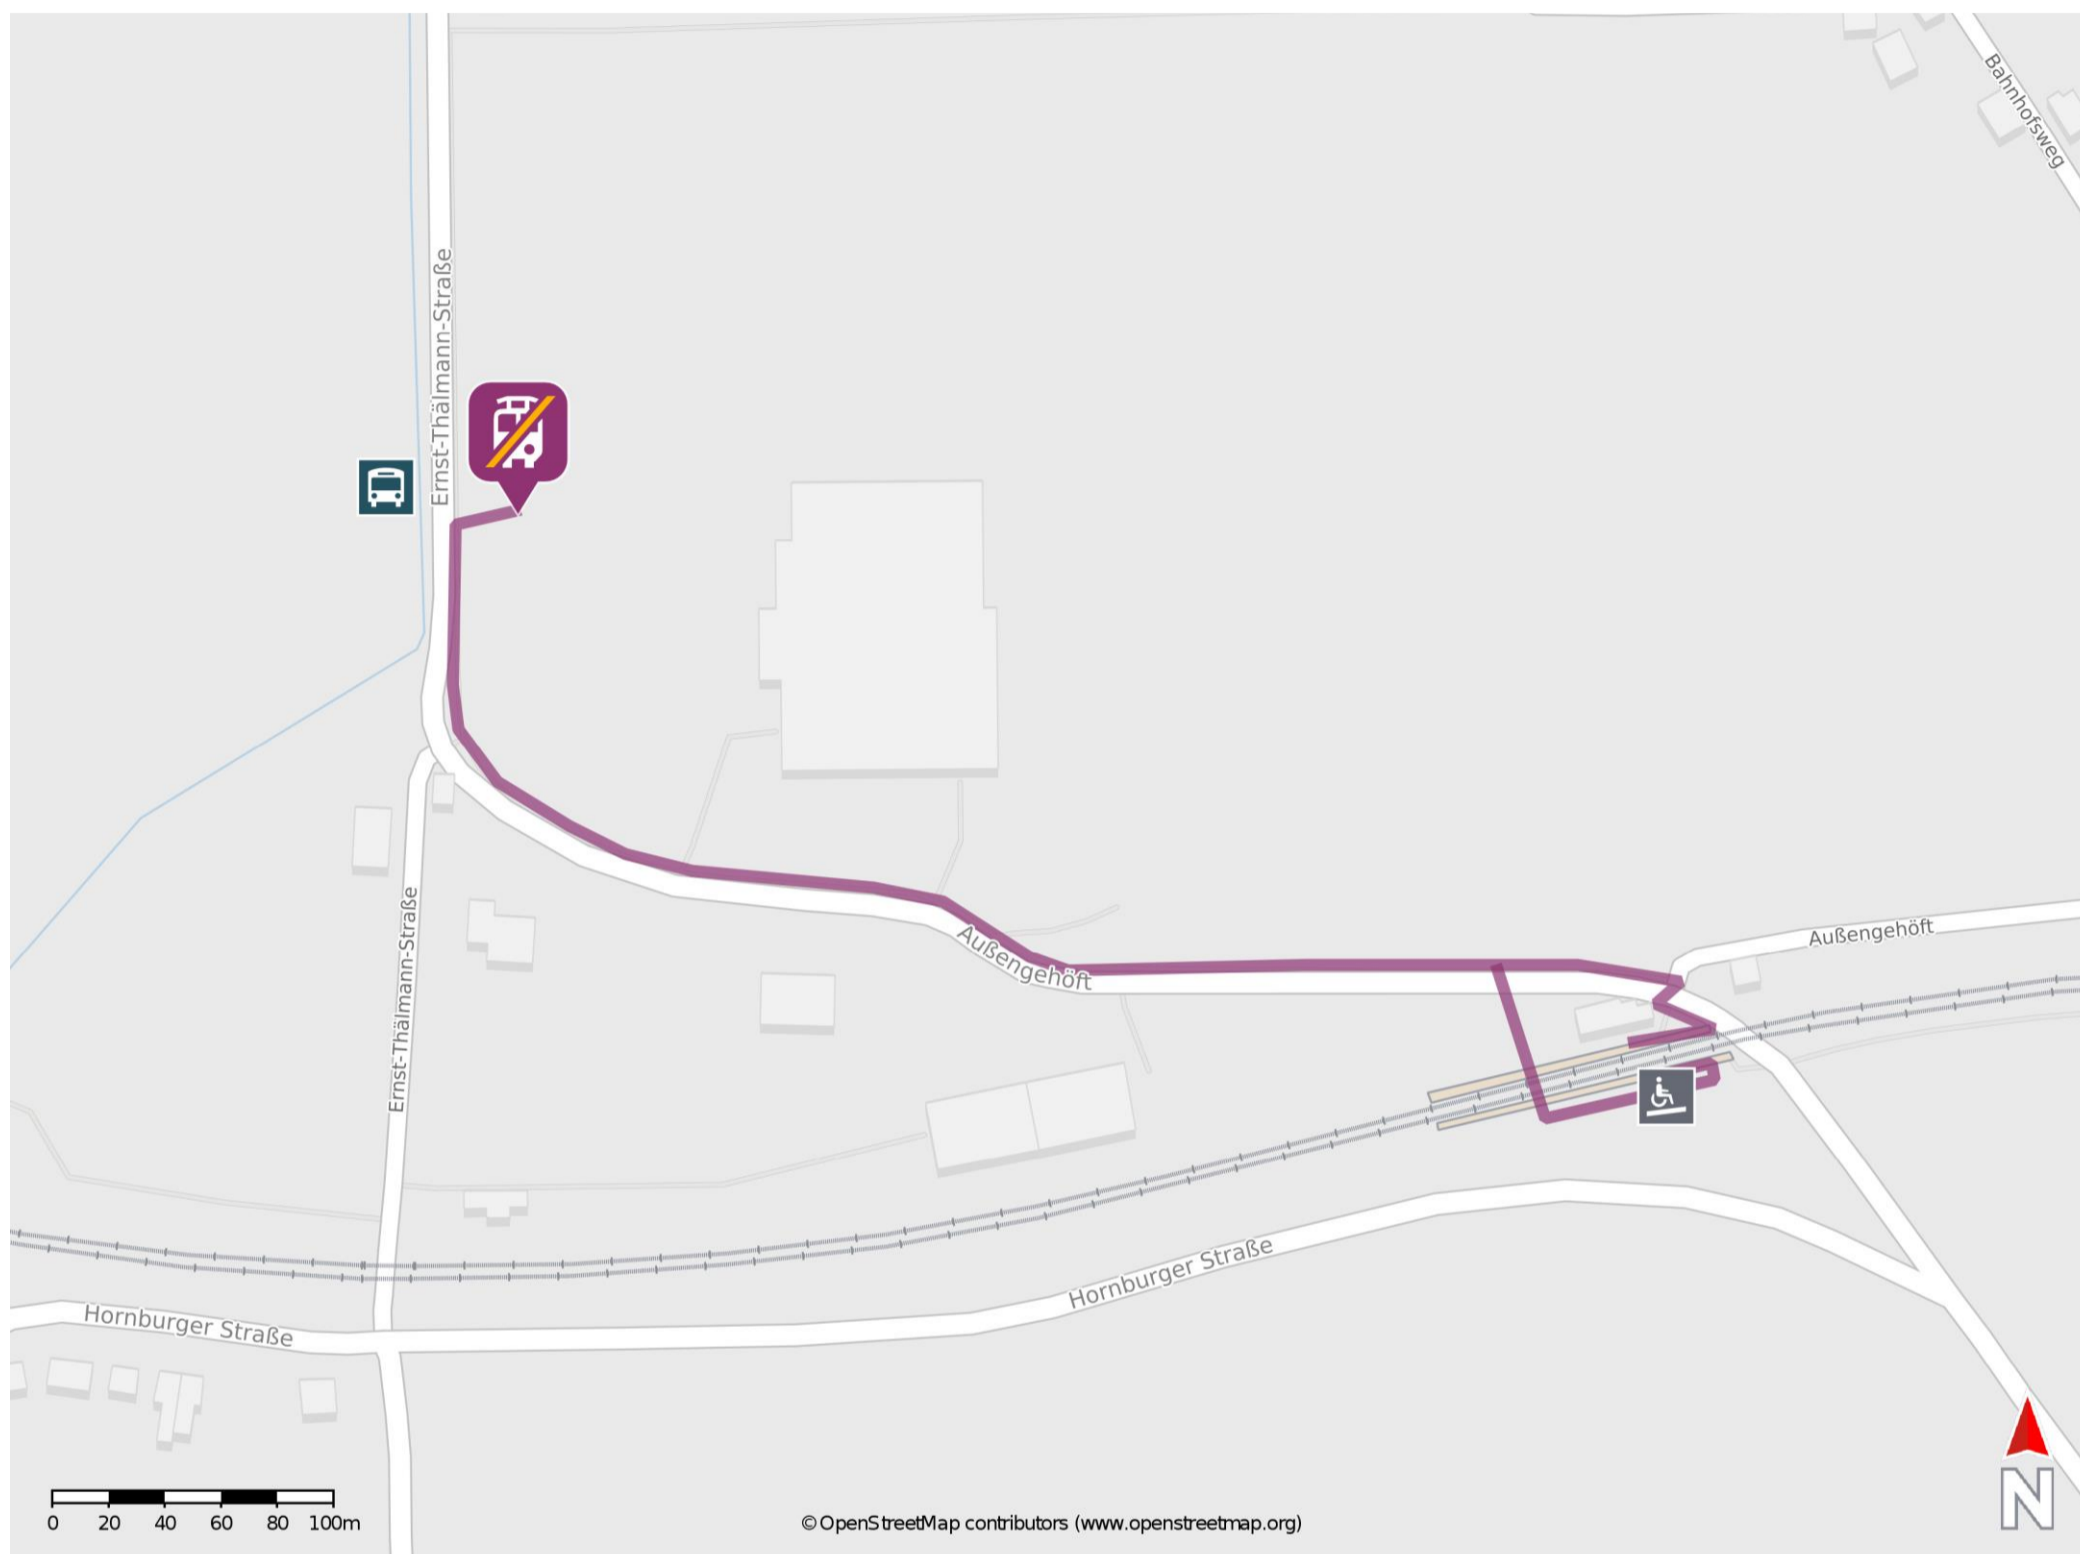

## Erdeborn

### Wegbeschreibung Schienenersatzverkehr \*

Verlassen Sie den Bahnsteig, ggf. durch die Personenunterführung und begeben Sie sich an die Straße Außengehöft/ L164. Biegen Sie nach links ab und folgen Sie dem Straßenverlauf ca. 540 m bis zur Ersatzhaltestelle. Die Ersatzhaltestelle befindet sich an der Bushaltestelle Erdeborn, Thälmannstraße.

\* Fahrradmitnahme im Schienenersatzverkehr nur begrenzt möglich.  
Im QR Code sind die Koordinaten der Ersatzhaltestelle hinterlegt.

— barrierefrei  
- nicht barrierefrei