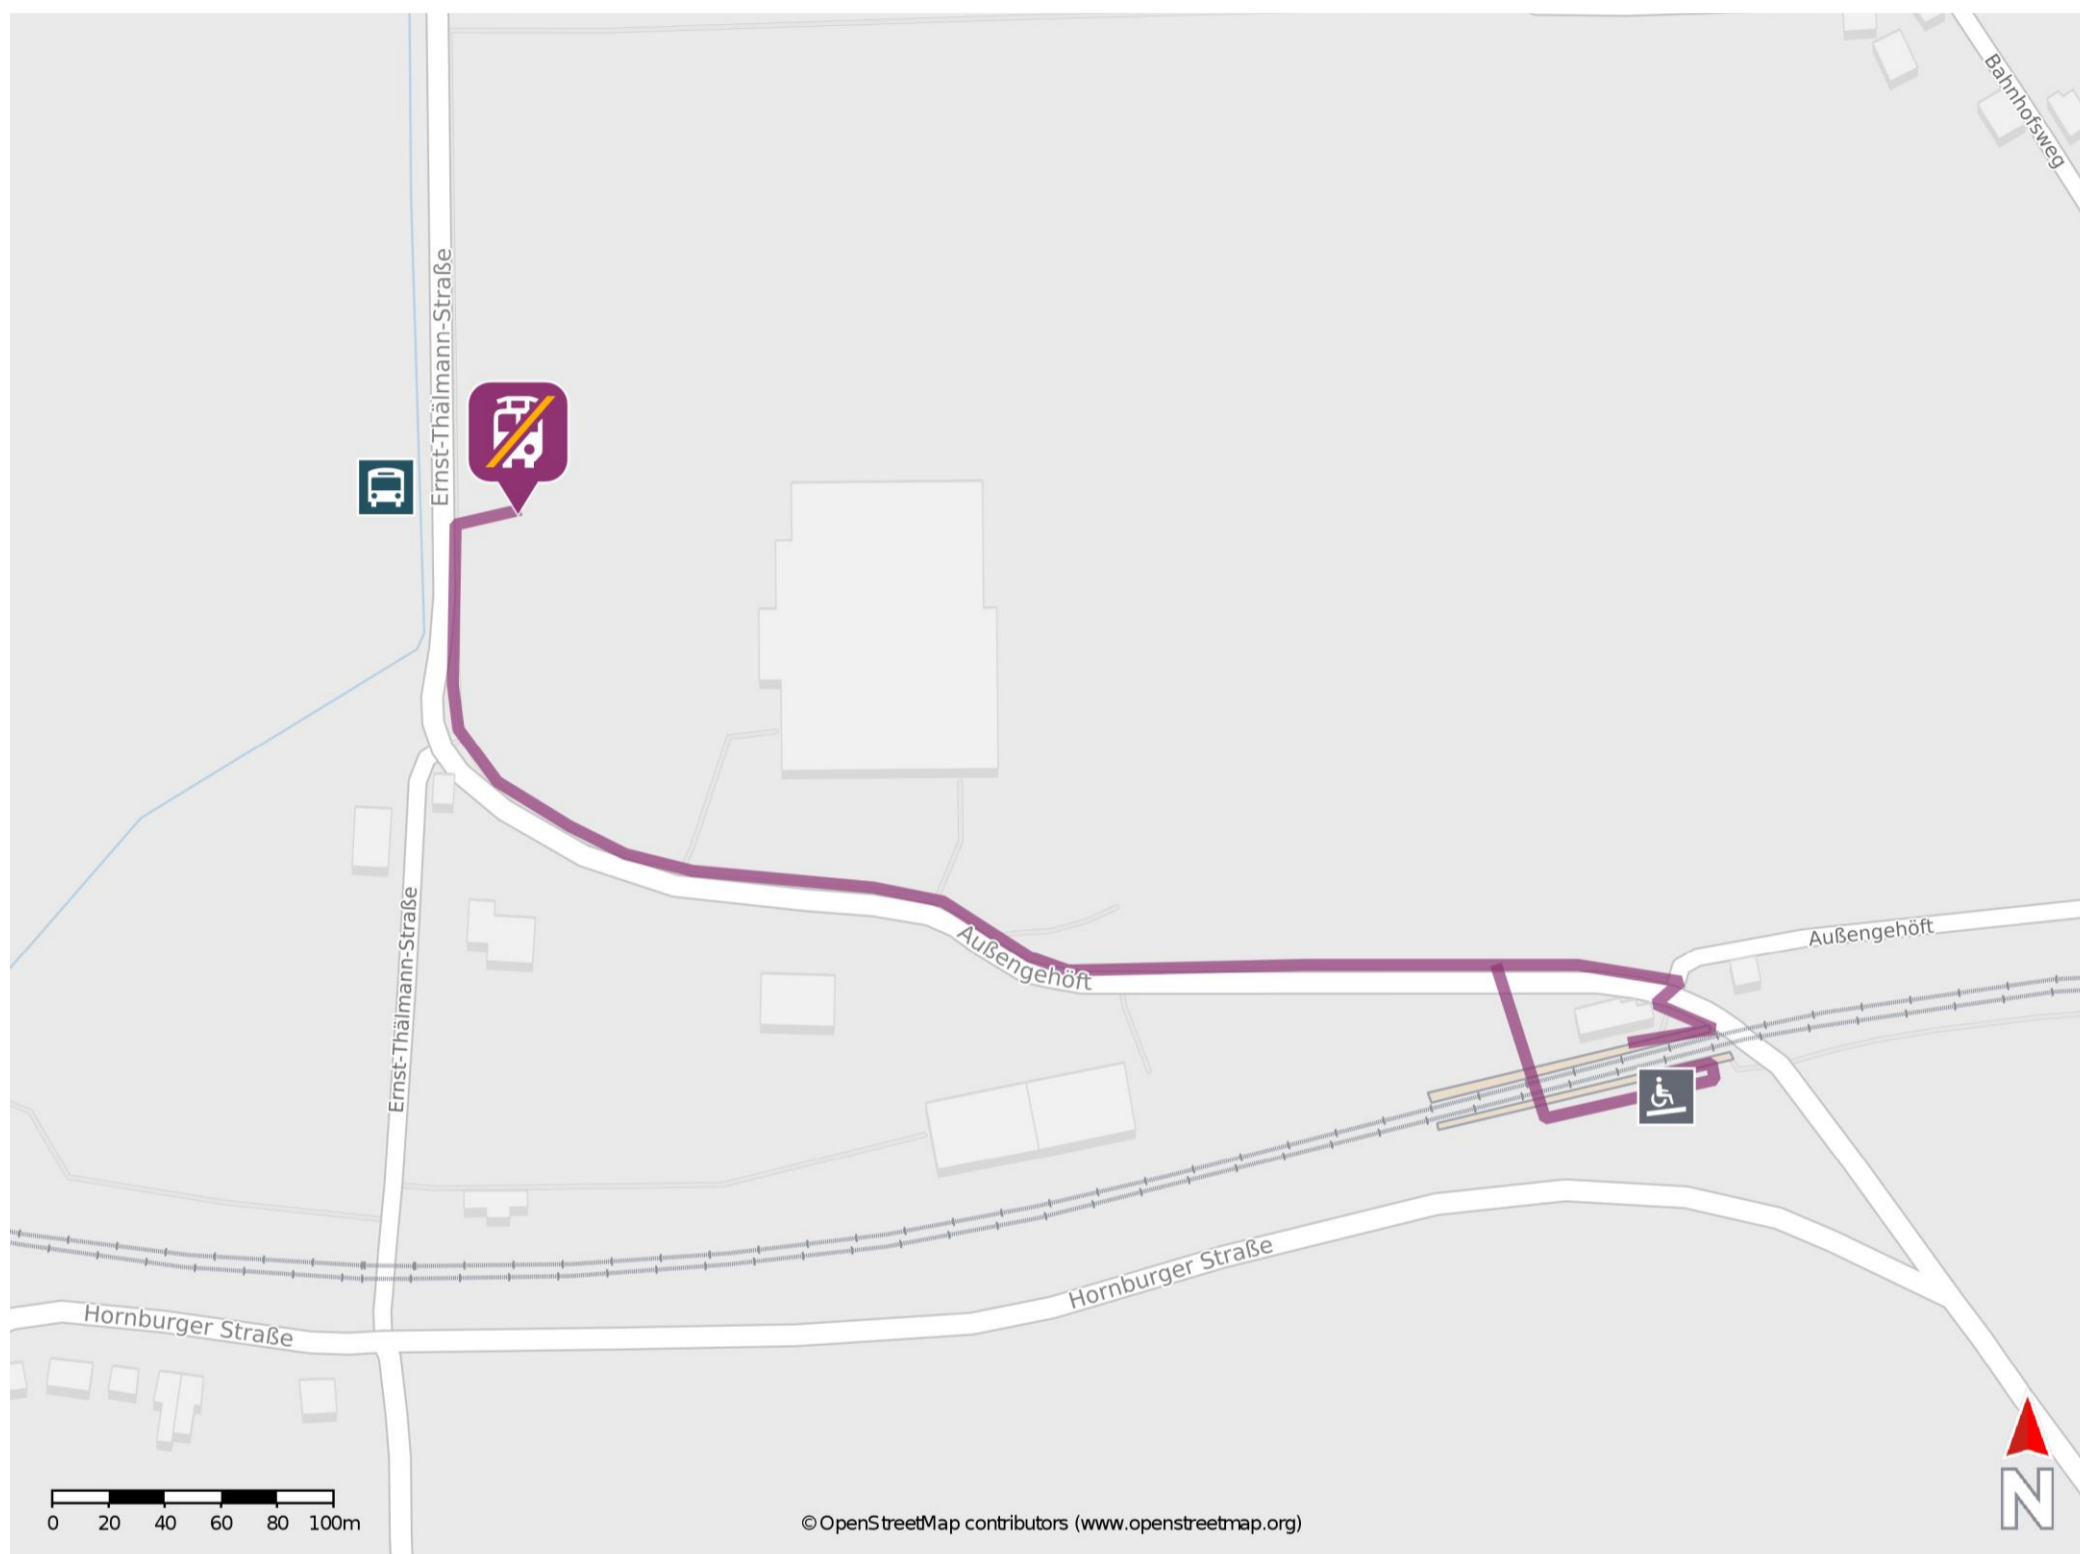

Erdeborn

Wegbeschreibung Schienenersatzverkehr *

Verlassen Sie den Bahnsteig, ggf. durch die Personenunterführung und begeben Sie sich an die Straße Außengehöft/ L164. Biegen Sie nach links ab und folgen Sie dem Straßenverlauf ca. 540 m bis zur Ersatzhaltestelle. Die Ersatzhaltestelle befindet sich an der Bushaltestelle Erdeborn, Thälmannstraße.

* Fahrradmitnahme im Schienenersatzverkehr nur begrenzt möglich.
Im QR Code sind die Koordinaten der Ersatzhaltestelle hinterlegt.

— barrierefrei
— nicht barrierefrei