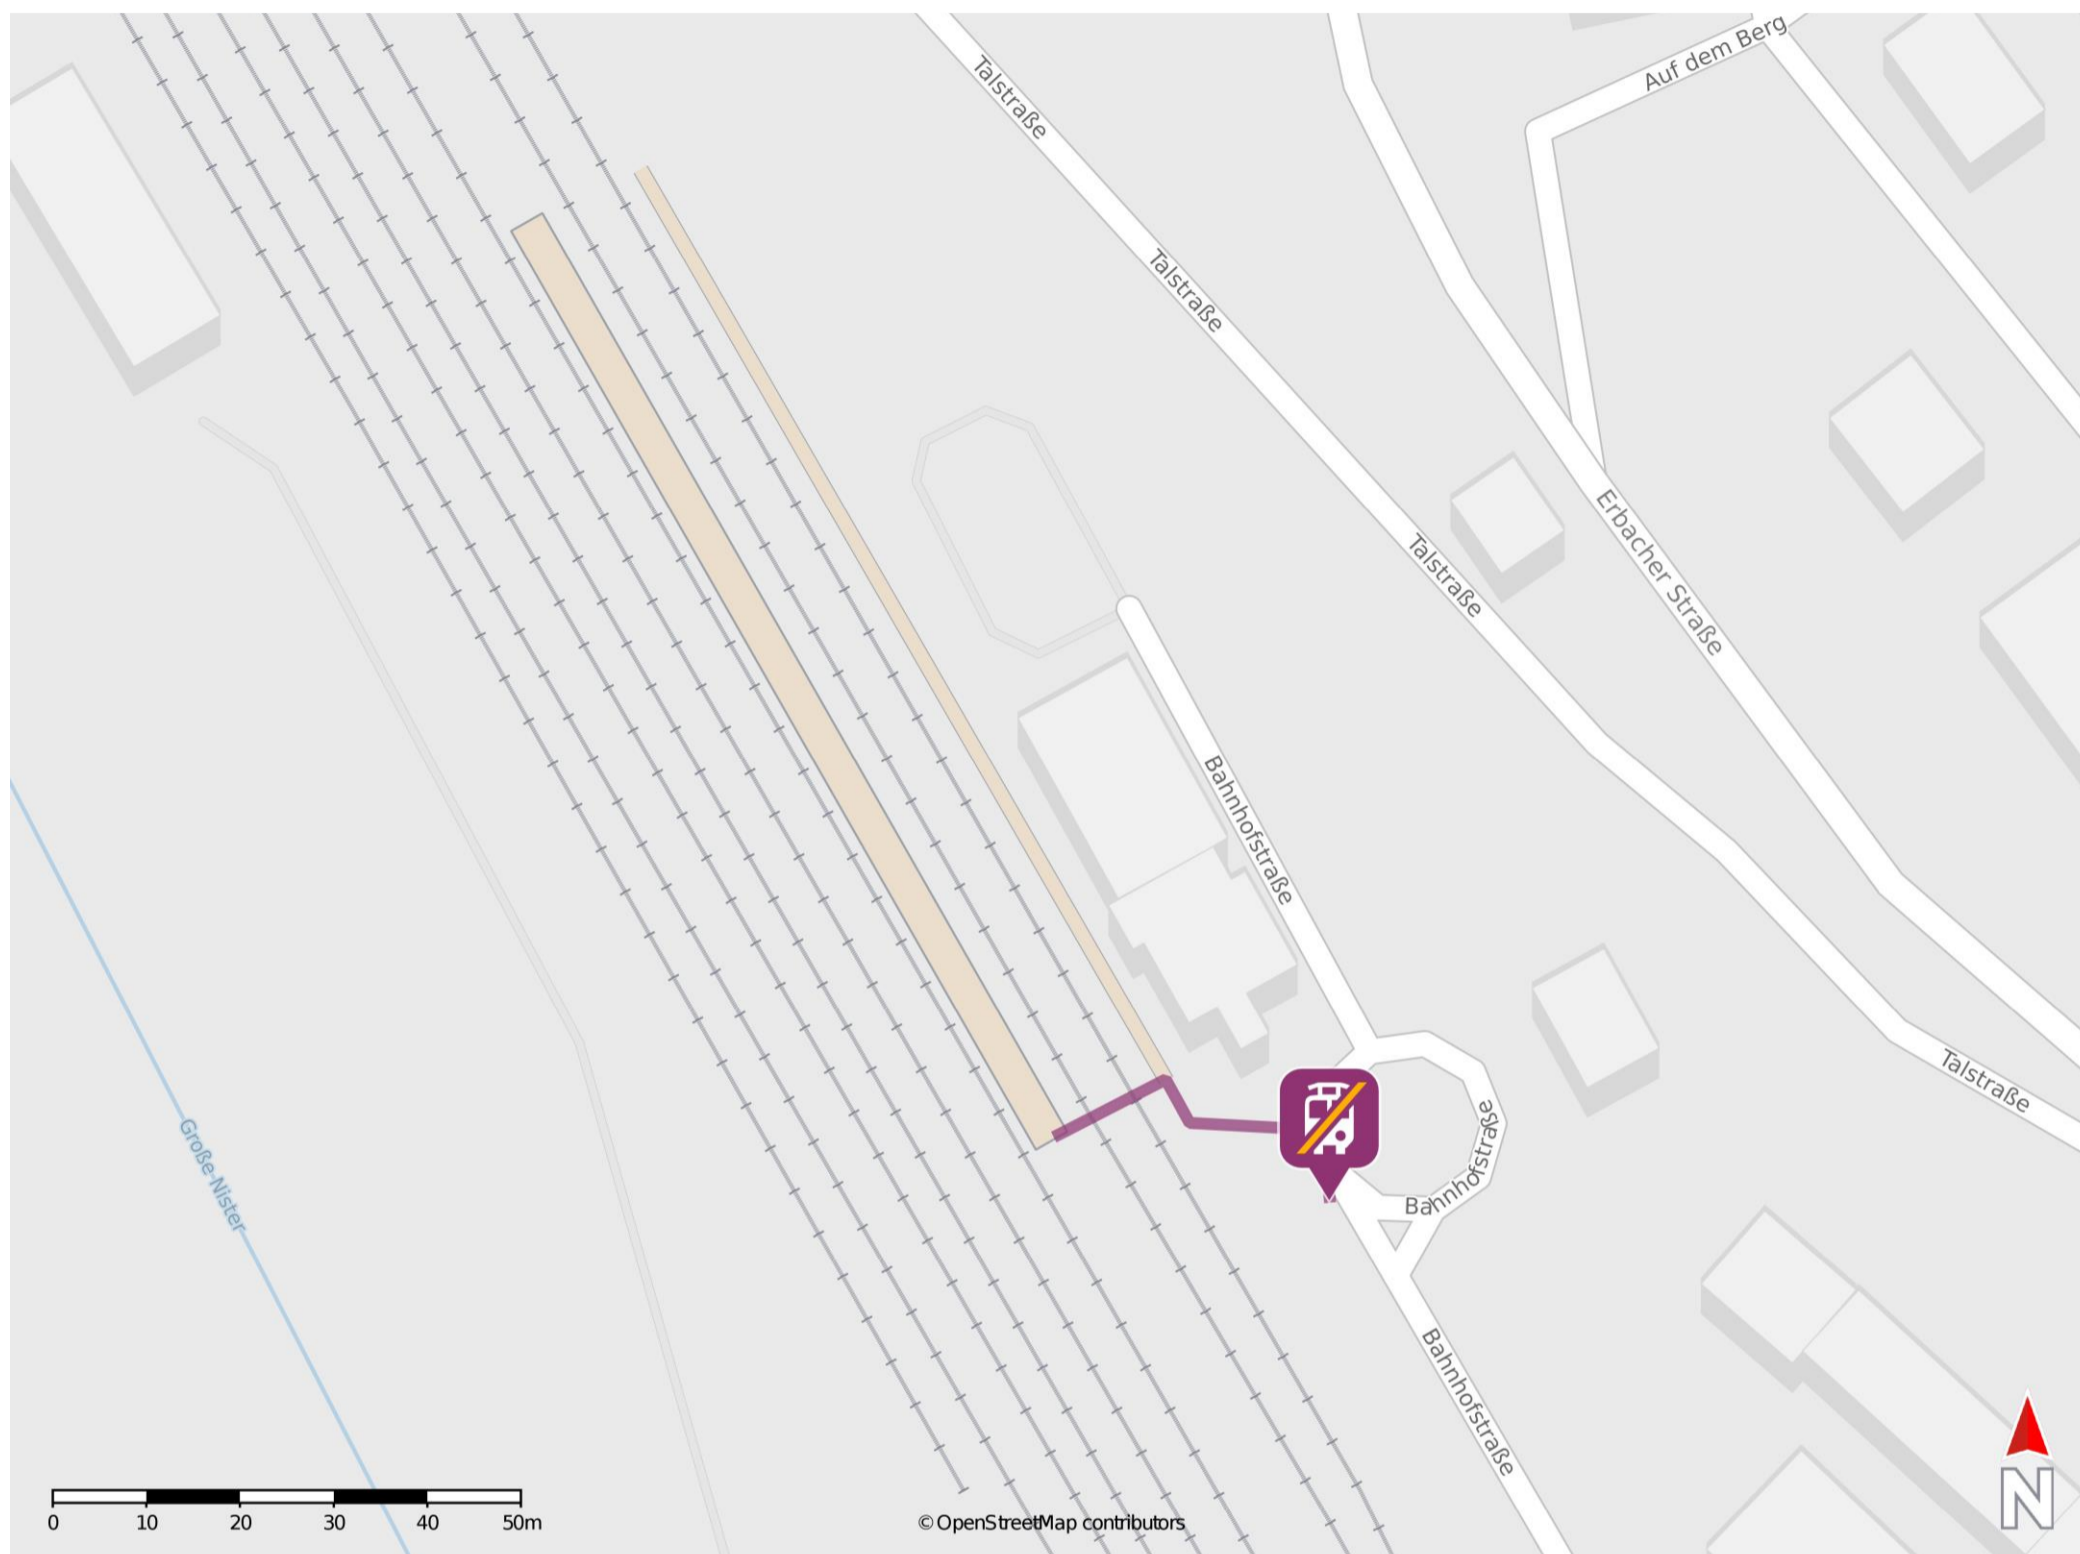

Nistertal-Bad Marienberg

Wegbeschreibung Schienenersatzverkehr *

Verlassen Sie den Bahnsteig und begeben Sie sich an die Bahnhofstraße. Die Ersatzhaltestelle in Richtung Westerburg/Limburg und Hachenburg/Altenkirchen befindet sich an der Straßenschleife an der Bahnhofstraße in unmittelbarer Nähe zum Bahnhofsgebäude.

* Fahrradmitnahme im Schienenersatzverkehr nur begrenzt möglich.
Im QR Code sind die Koordinaten der Ersatzhaltestelle hinterlegt.

— barrierefrei
— nicht barrierefrei