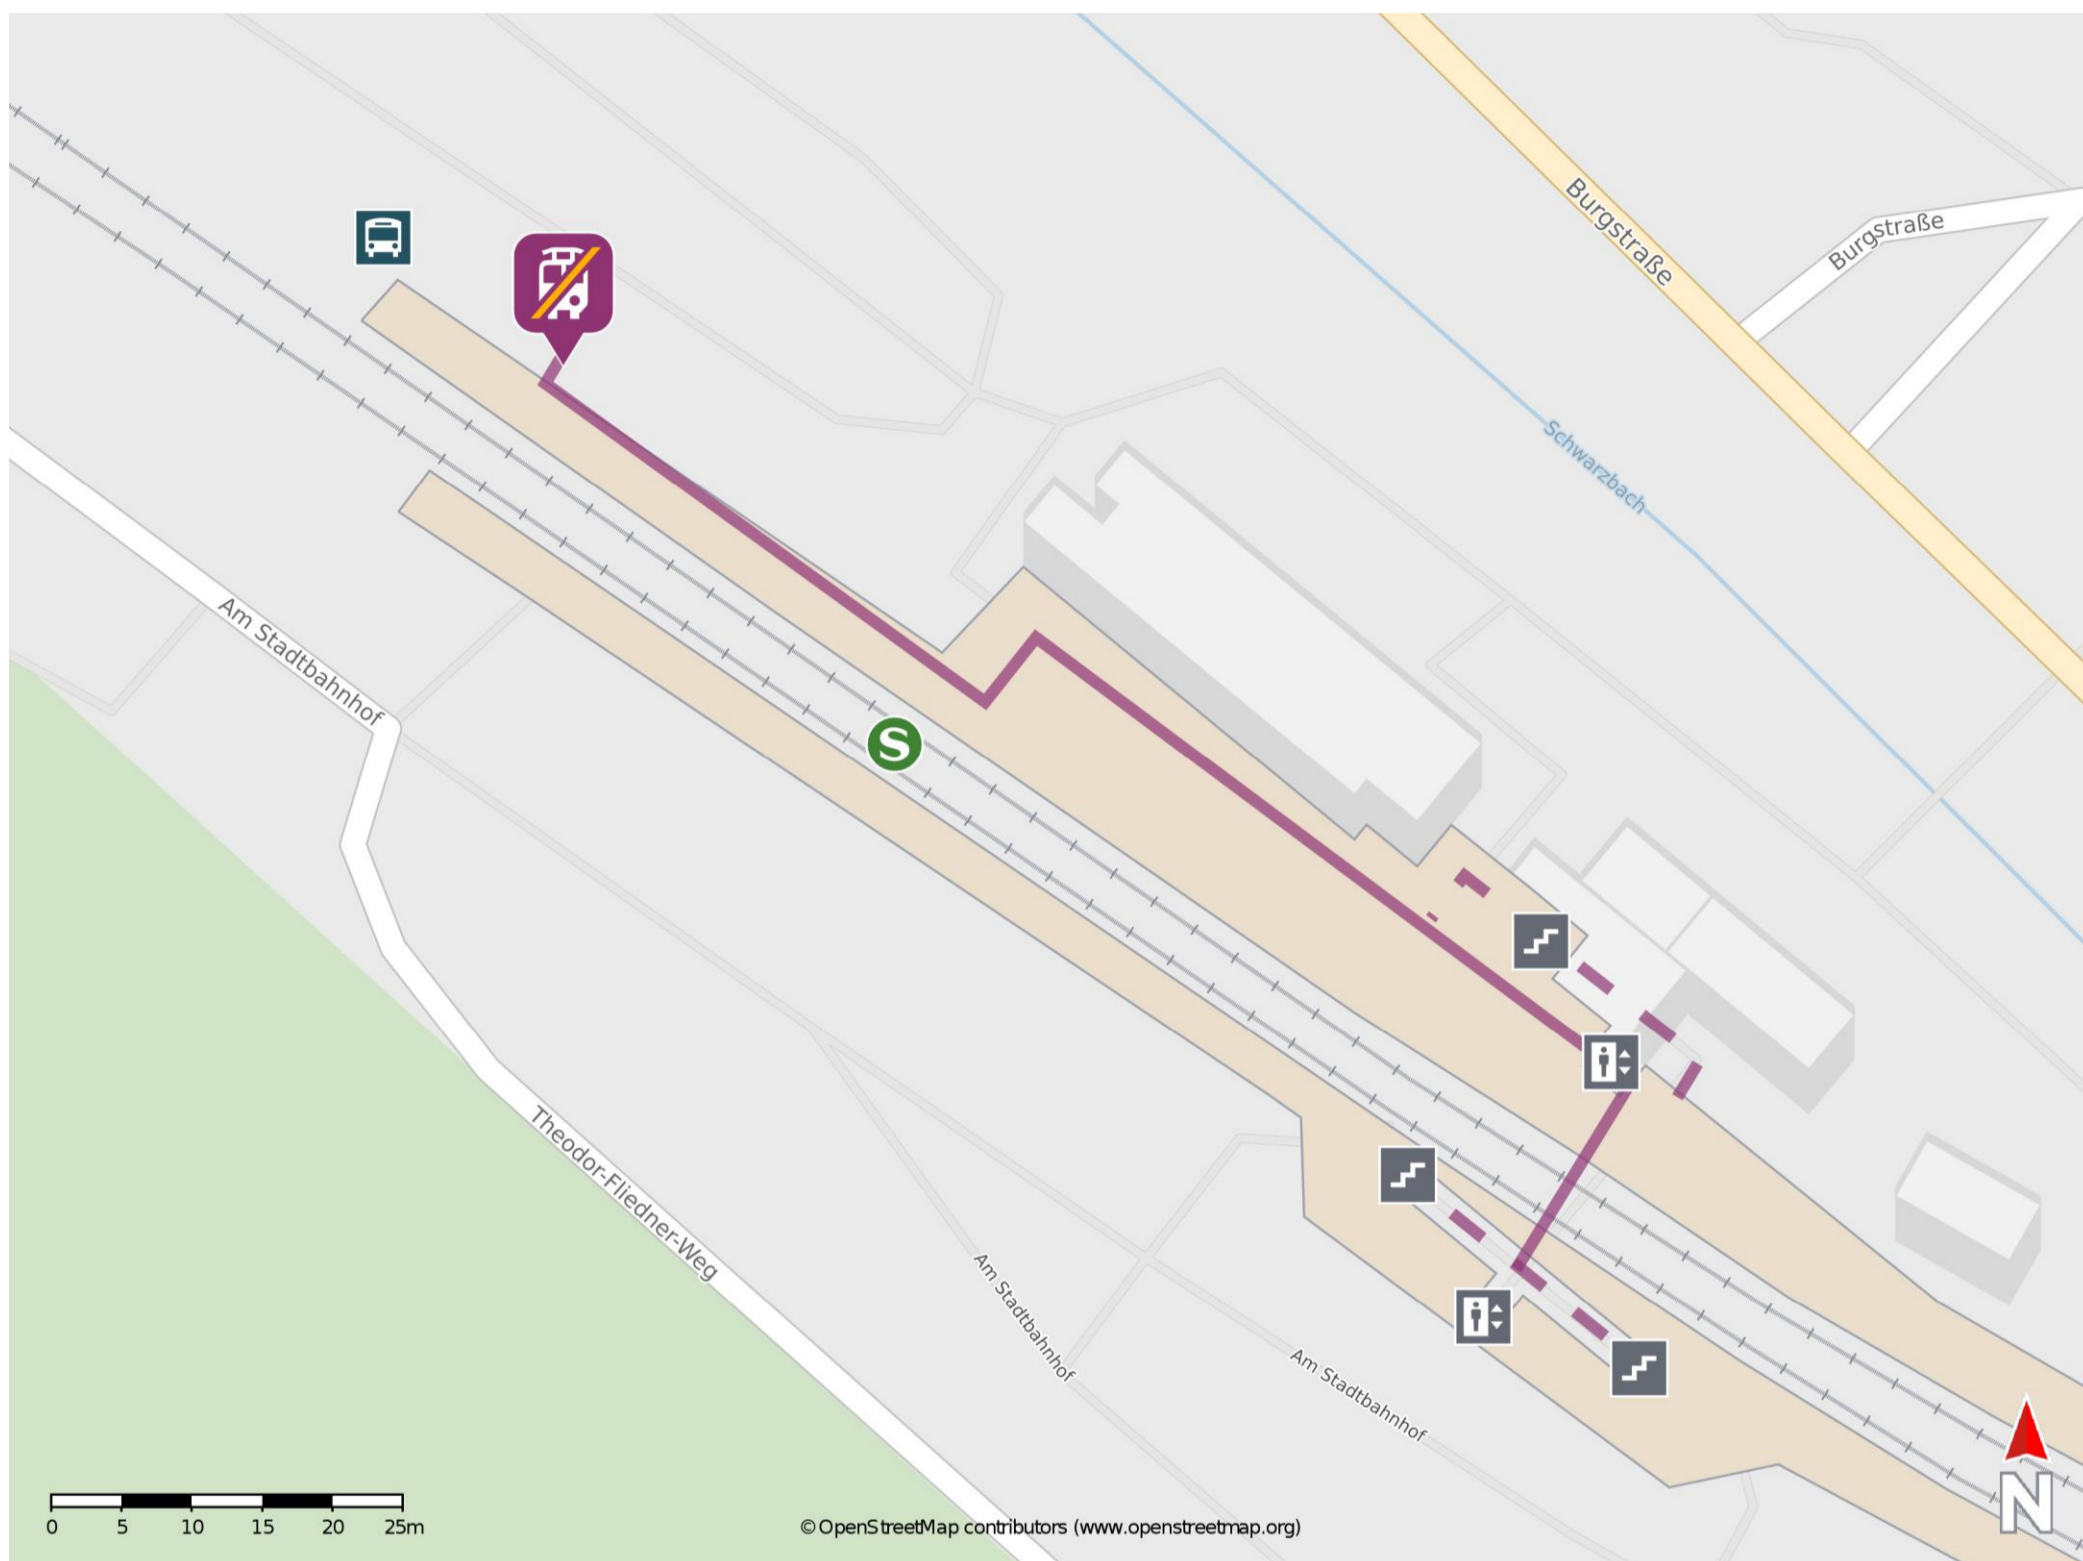

Umgebungsplan

Eppstein

Wegbeschreibung Schienenersatzverkehr *

Verlassen Sie den Bahnsteig, ggf. durch die Unterführung und begeben Sie sich zu den Bushaltestellen am Ende des Bahnsteigs 1. Die Ersatzhaltestelle befindet sich an der Bushaltestelle Bahnhof.

*Fahrradmitnahme im Schienenersatzverkehr nur begrenzt, teilweise gar nicht möglich. Bitte informieren Sie sich bei dem von Ihnen genutzten Eisenbahnverkehrsunternehmen. Im QR Code sind die Koordinaten der Ersatzhaltestelle hinterlegt.

— barrierefrei
- - - nicht barrierefrei