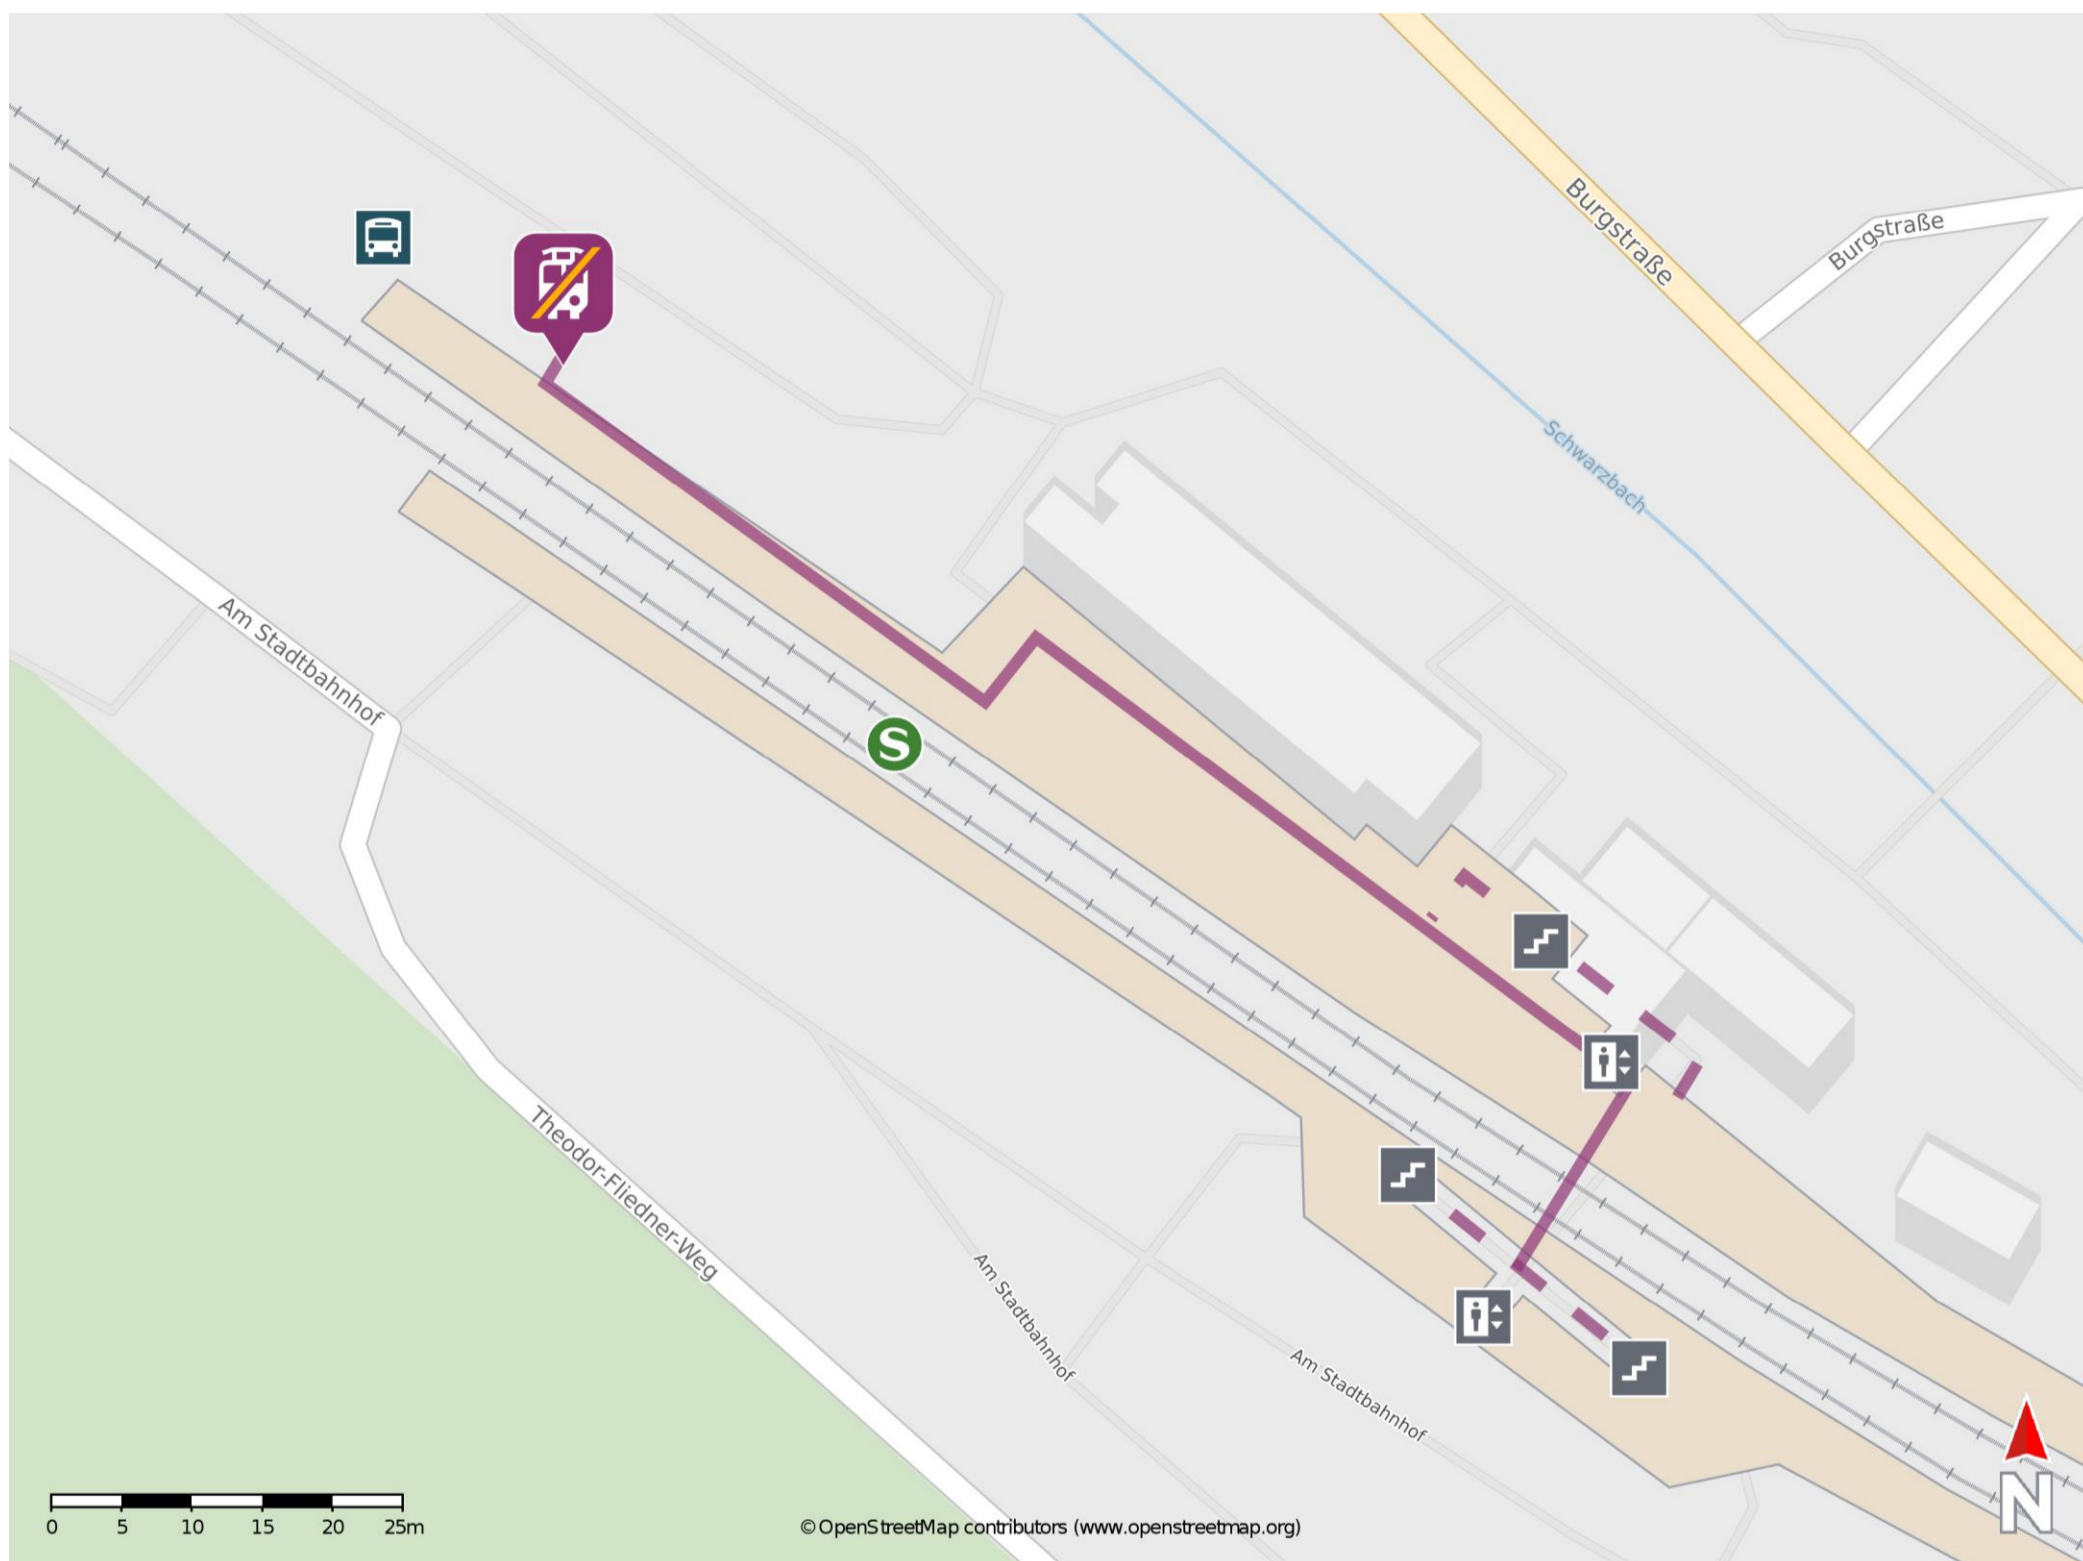

# Umgebungsplan

### Wegbeschreibung Schienenersatzverkehr \*

Verlassen Sie den Bahnsteig, ggf. durch die Unterführung und begeben Sie sich zu den Bushaltestellen am Ende des Bahnsteigs 1. Die Ersatzhaltestelle befindet sich an der Bushaltestelle Bahnhof.

\*Fahrradmitnahme im Schienenersatzverkehr nur begrenzt, teilweise gar nicht möglich. Bitte informieren Sie sich bei dem von Ihnen genutzten Eisenbahnverkehrsunternehmen. Im QR Code sind die Koordinaten der Ersatzhaltestelle hinterlegt.