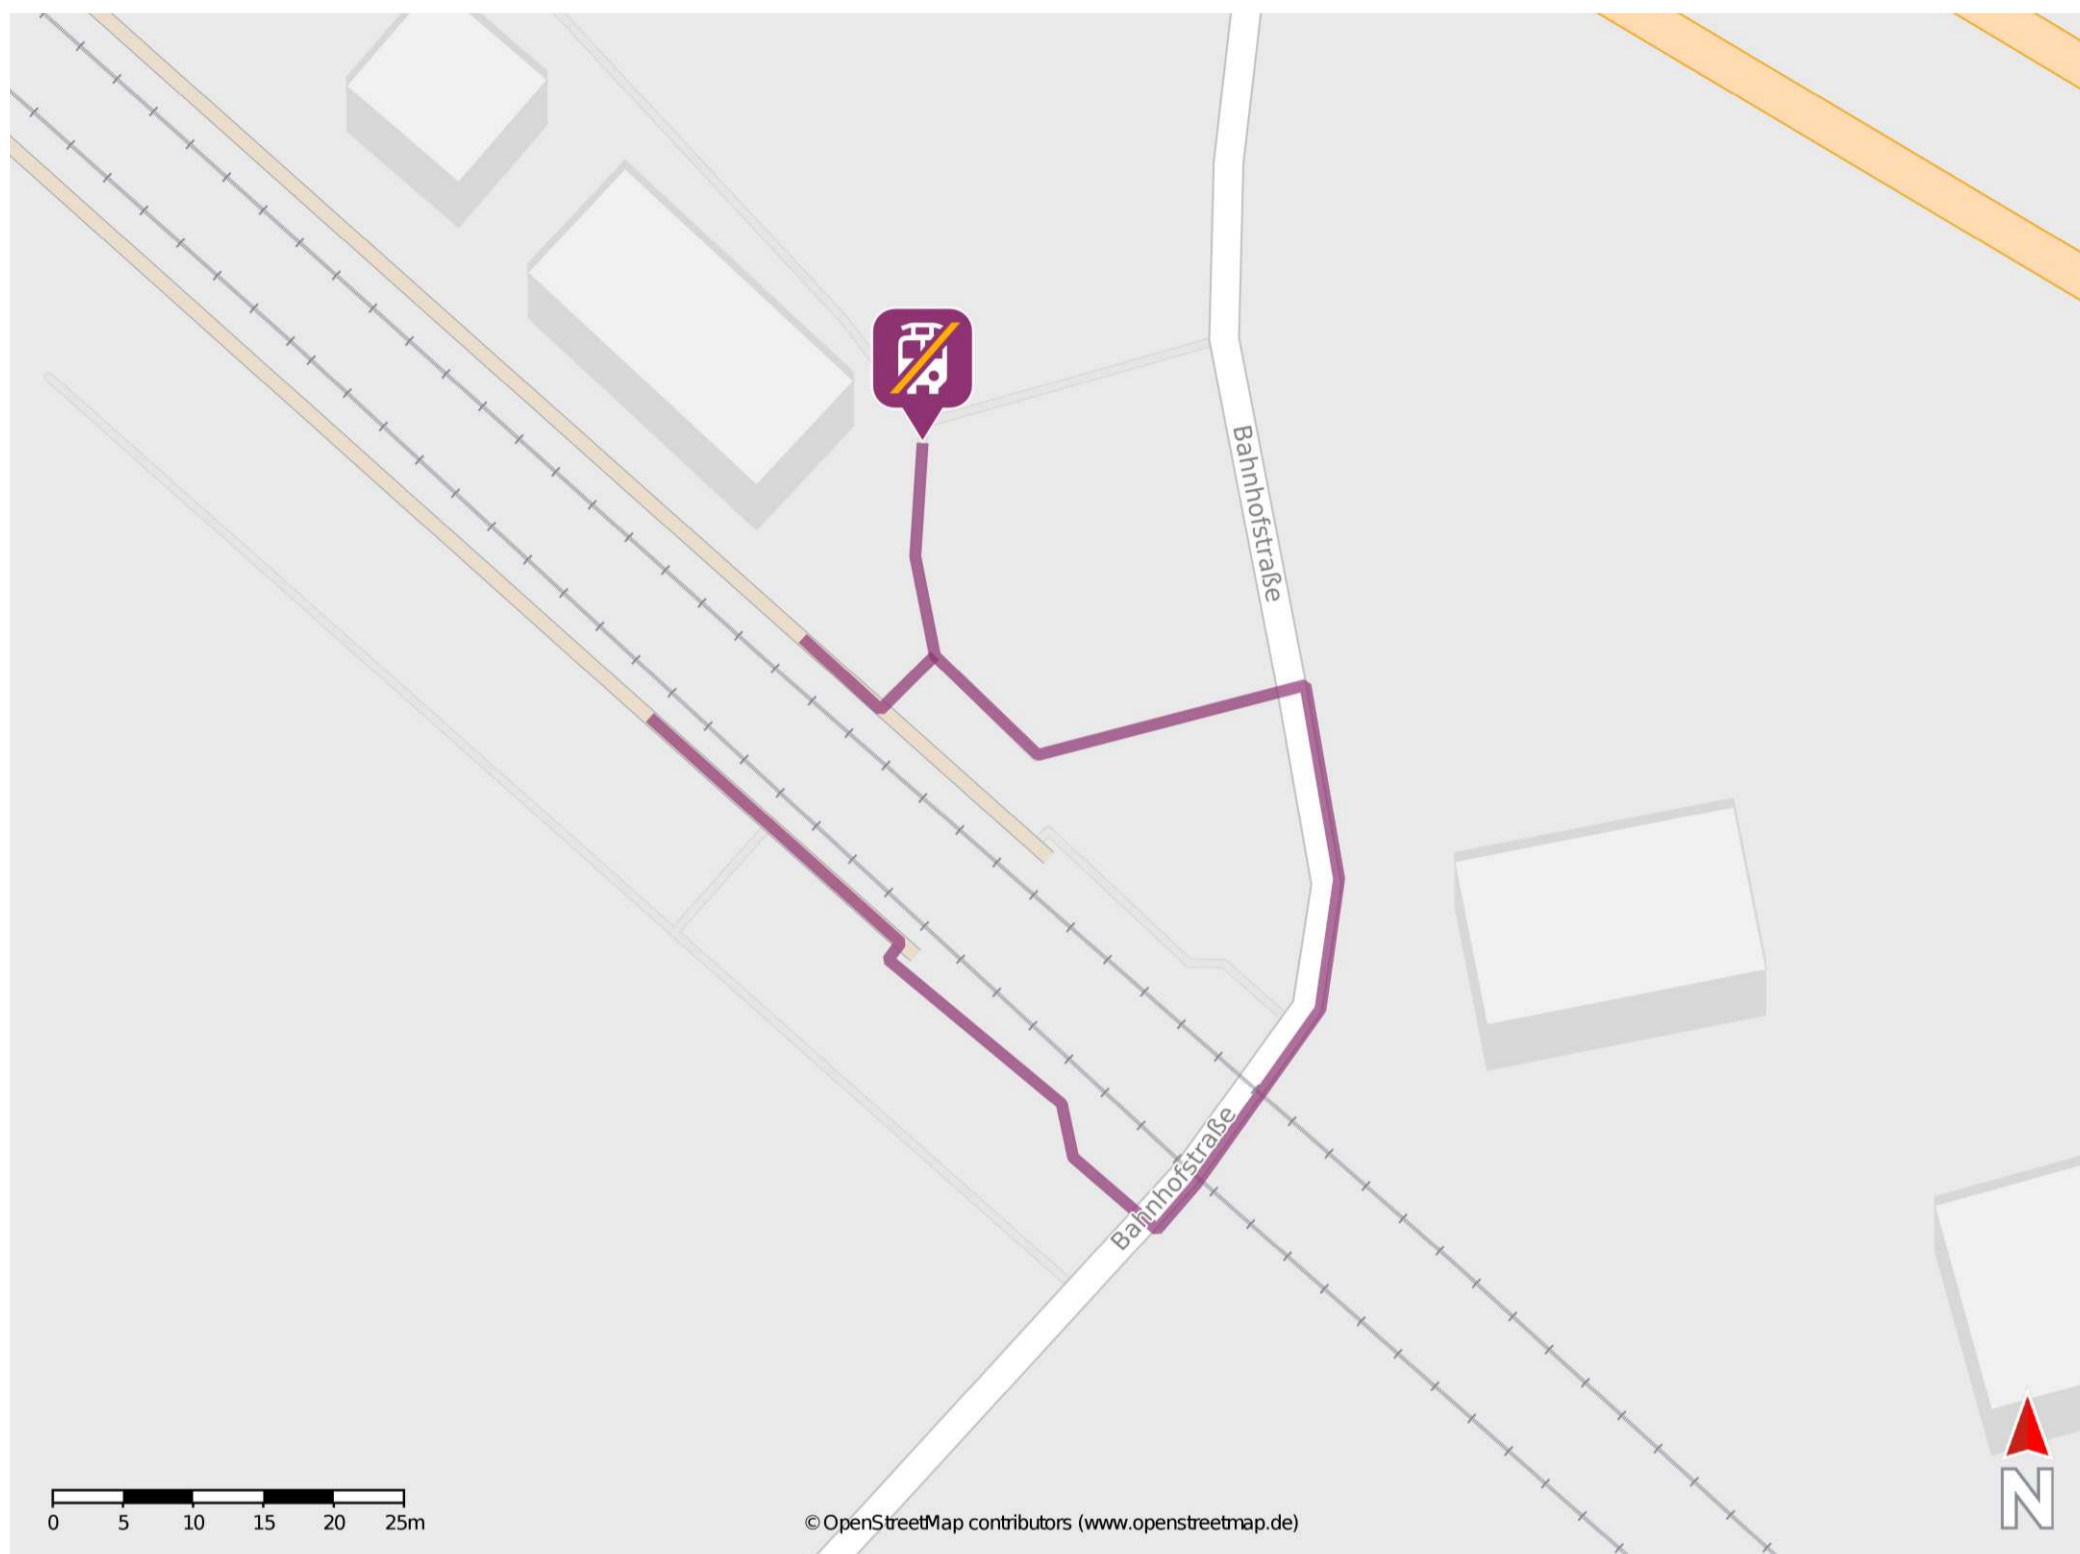

Eppelsheim (Rhein Hess)

Wegbeschreibung Schienenersatzverkehr *

Verlassen Sie den Bahnsteig und begeben Sie sich auf den Bahnhofsvorplatz. Die Ersatzhaltestelle befindet sich direkt neben dem Bahnhofsgebäude an der Bushaltestelle Bahnhof.

* Fahrradmitnahme im Schienenersatzverkehr nur begrenzt möglich.
Im QR Code sind die Koordinaten der Ersatzhaltestelle hinterlegt.

— barrierefrei
— nicht barrierefrei