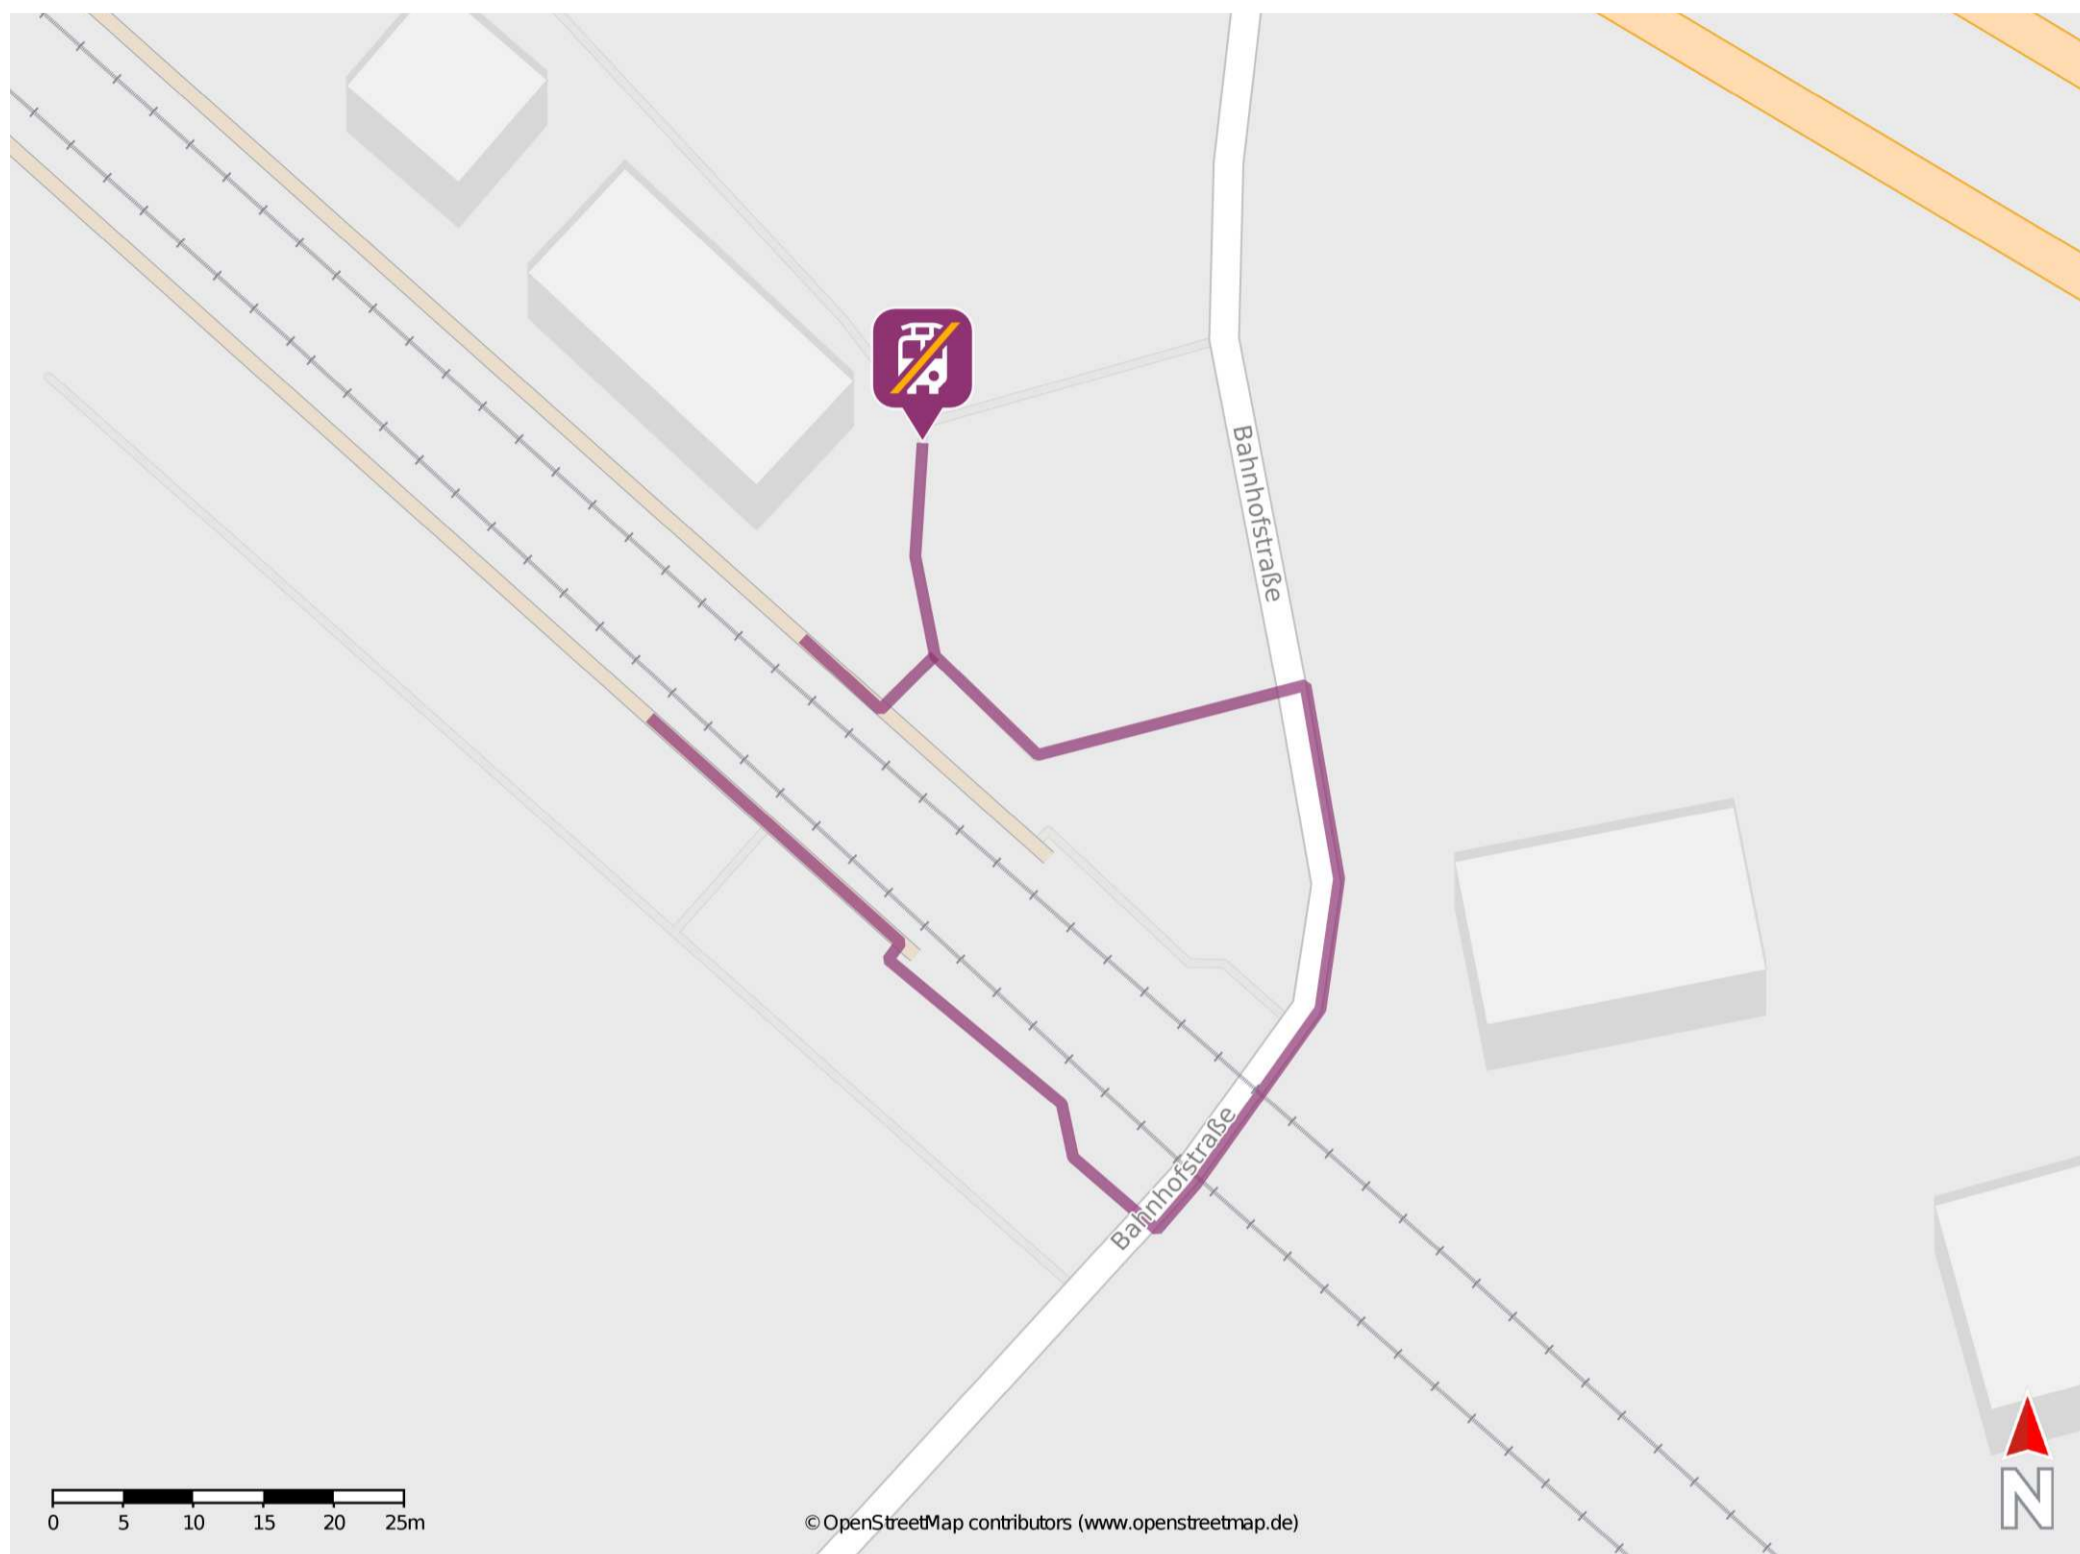

## Eppelsheim (Rhein Hess)

### Wegbeschreibung Schienenersatzverkehr \*

Verlassen Sie den Bahnsteig und begeben Sie sich auf den Bahnhofsvorplatz. Die Ersatzhaltestelle befindet sich direkt neben dem Bahnhofsgelände an der Bushaltestelle Bahnhof.

\* Fahrradmitnahme im Schienenersatzverkehr nur begrenzt möglich.  
Im QR Code sind die Koordinaten der Ersatzhaltestelle hinterlegt.

— barrierefrei  
— nicht barrierefrei