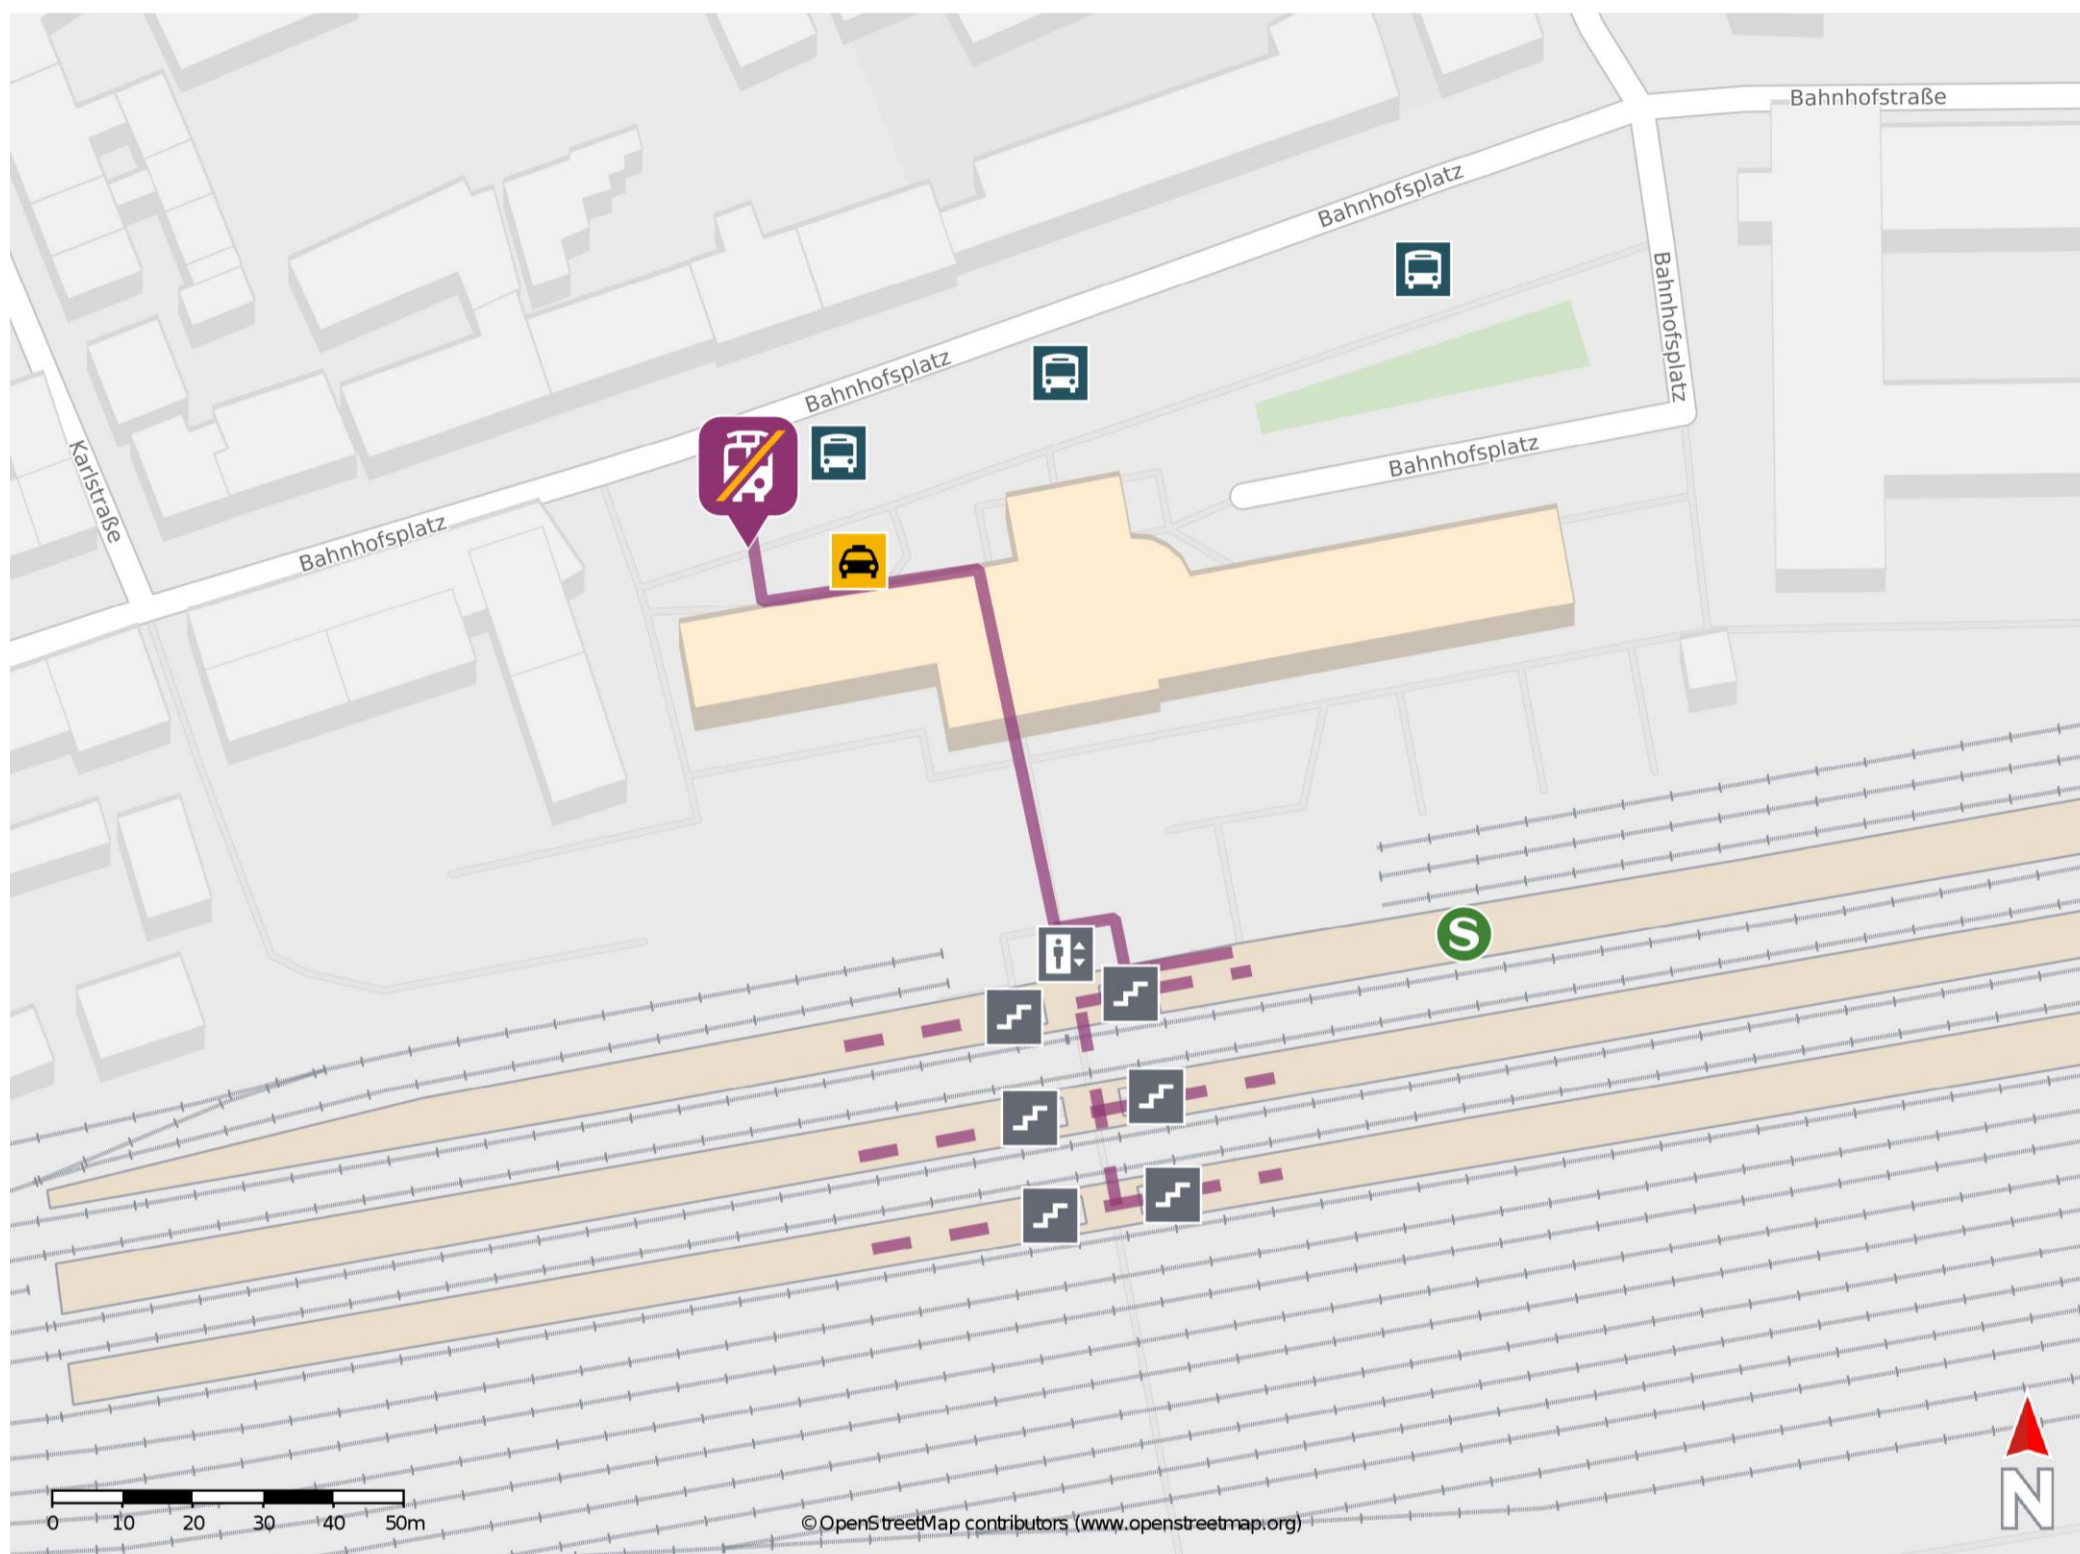

Ansbach

Wegbeschreibung Schienenersatzverkehr *

Verlassen Sie den Bahnsteig und begeben Sie sich an den Bahnhofsvorplatz. Die Ersatzhaltestelle befindet sich am ZOB in unmittelbarer Nähe zum Bahnhofsgebäude.

* Fahrradmitnahme im Schienenersatzverkehr nur begrenzt möglich.
Im QR Code sind die Koordinaten der Ersatzhaltestelle hinterlegt.

— barrierefrei
- nicht barrierefrei