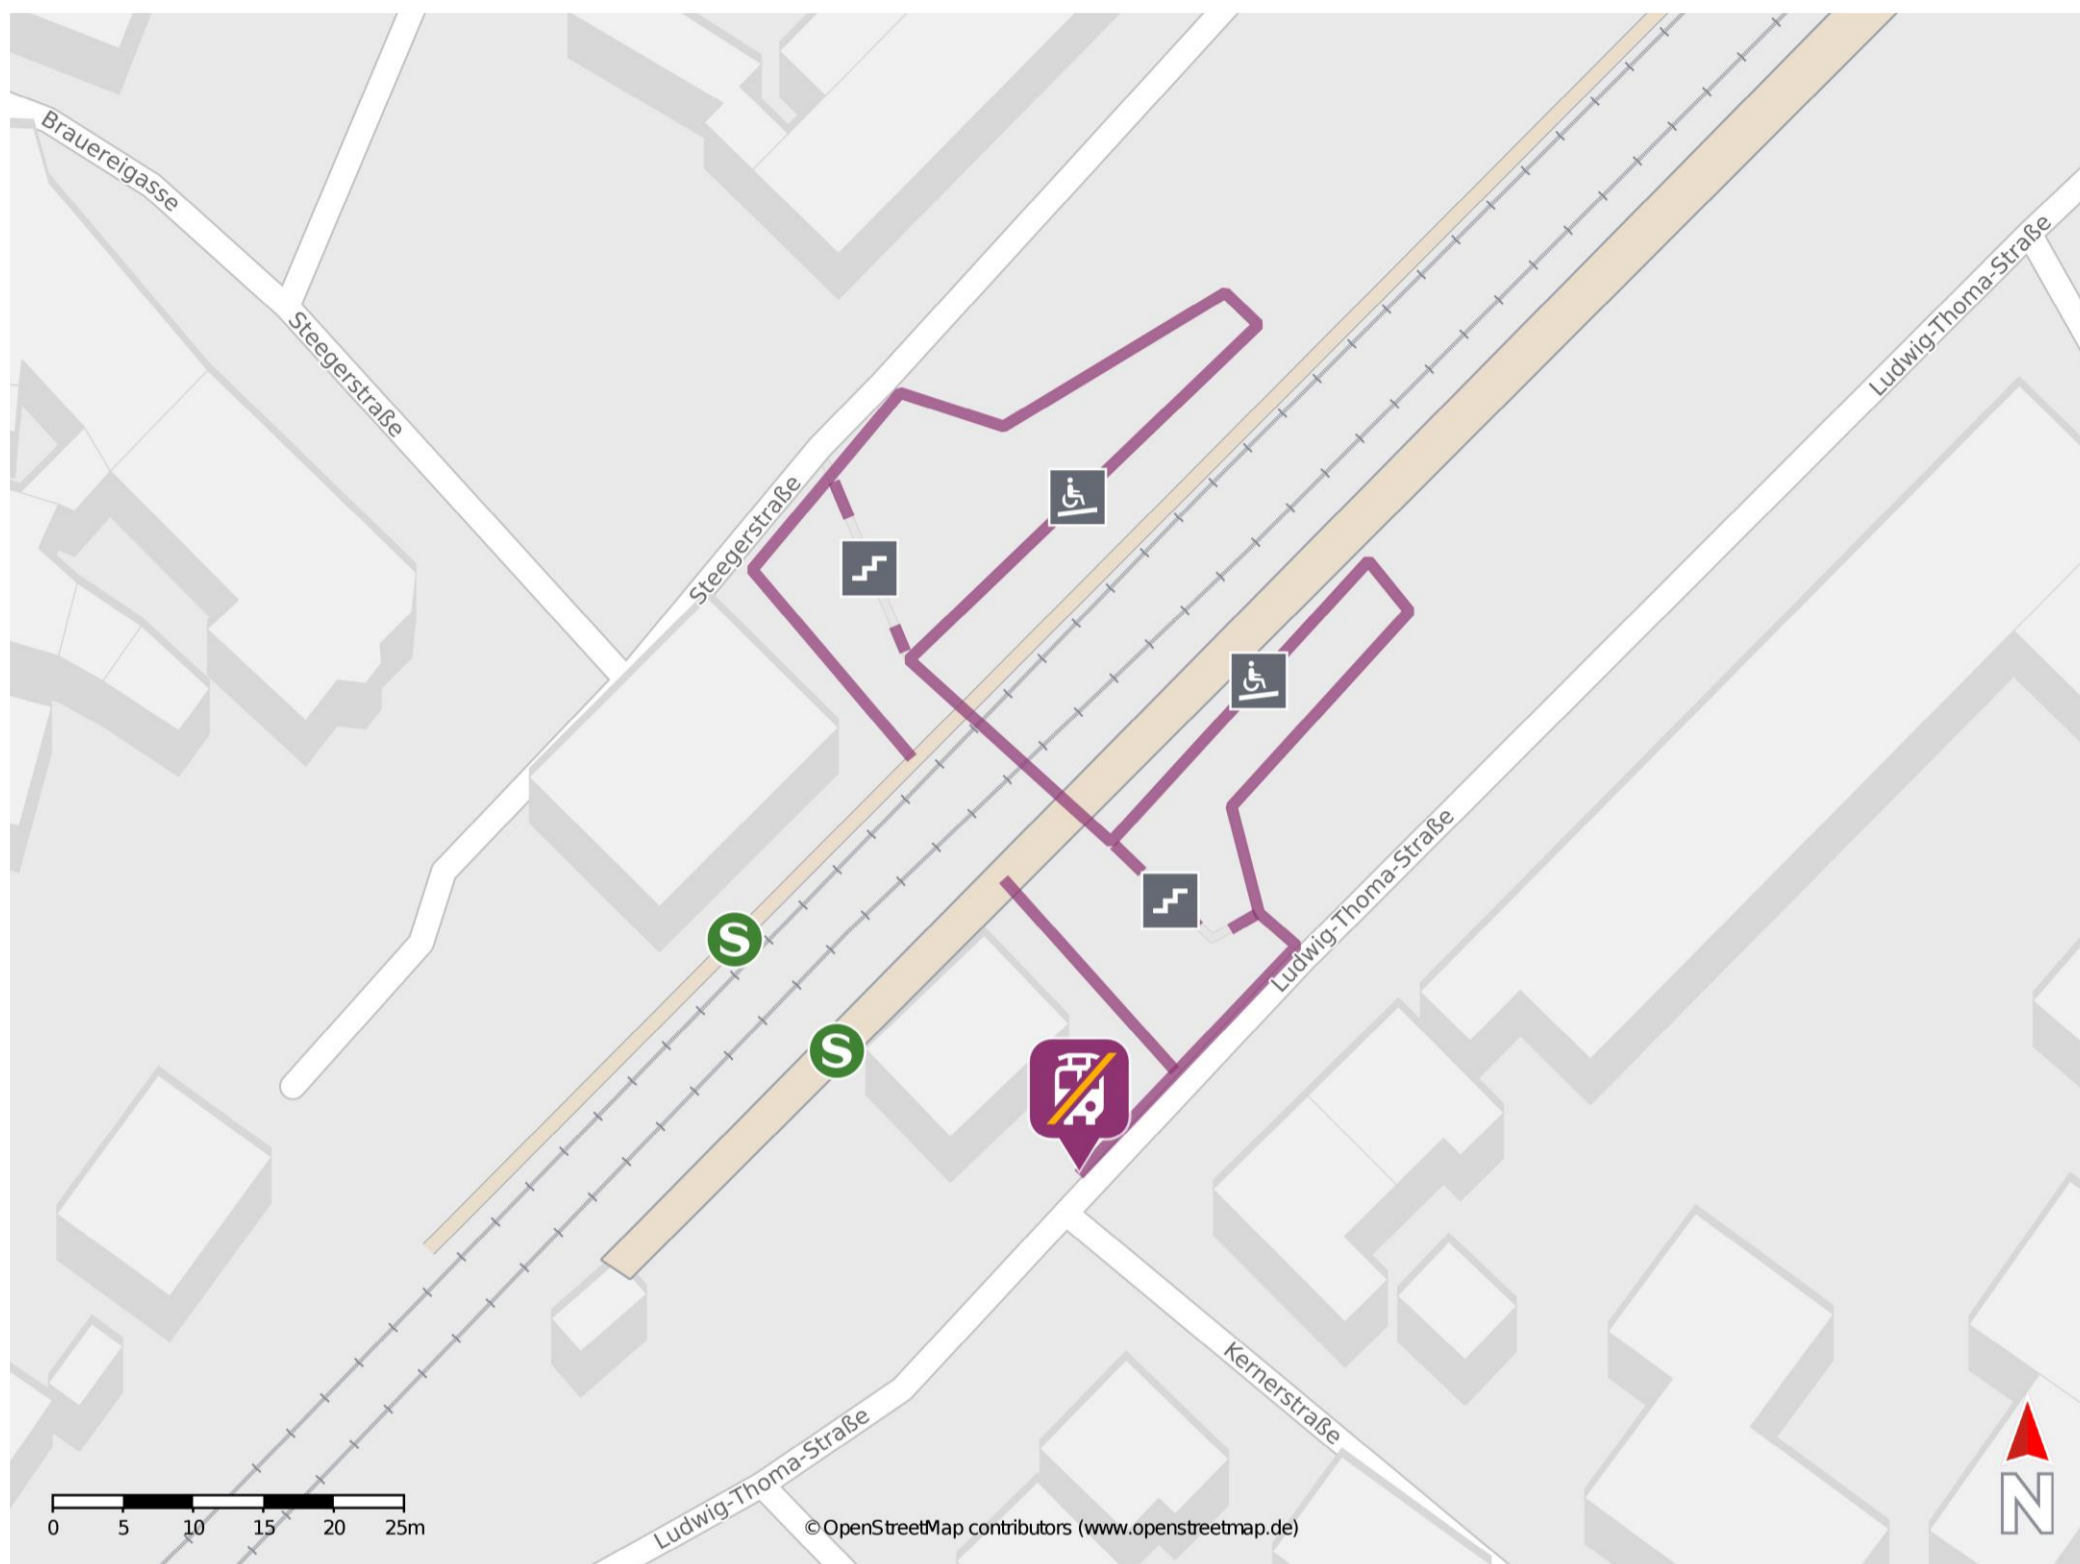

Umgebungsplan

Enzberg

Wegbeschreibung Schienenersatzverkehr *

Verlassen Sie den Bahnsteig in Richtung Ludwig-Thoma-Straße. Biegen Sie nach rechts ab und folgen Sie dem Straßenverlauf wenige Meter bis zur Ersatzhaltestelle.

*Fahrradmitnahme im Schienenersatzverkehr nur begrenzt, teilweise gar nicht möglich. Bitte informieren Sie sich bei dem von Ihnen genutzten Eisenbahnverkehrsunternehmen. Im QR Code sind die Koordinaten der Ersatzhaltestelle hinterlegt.

— barrierefrei
 — nicht barrierefrei