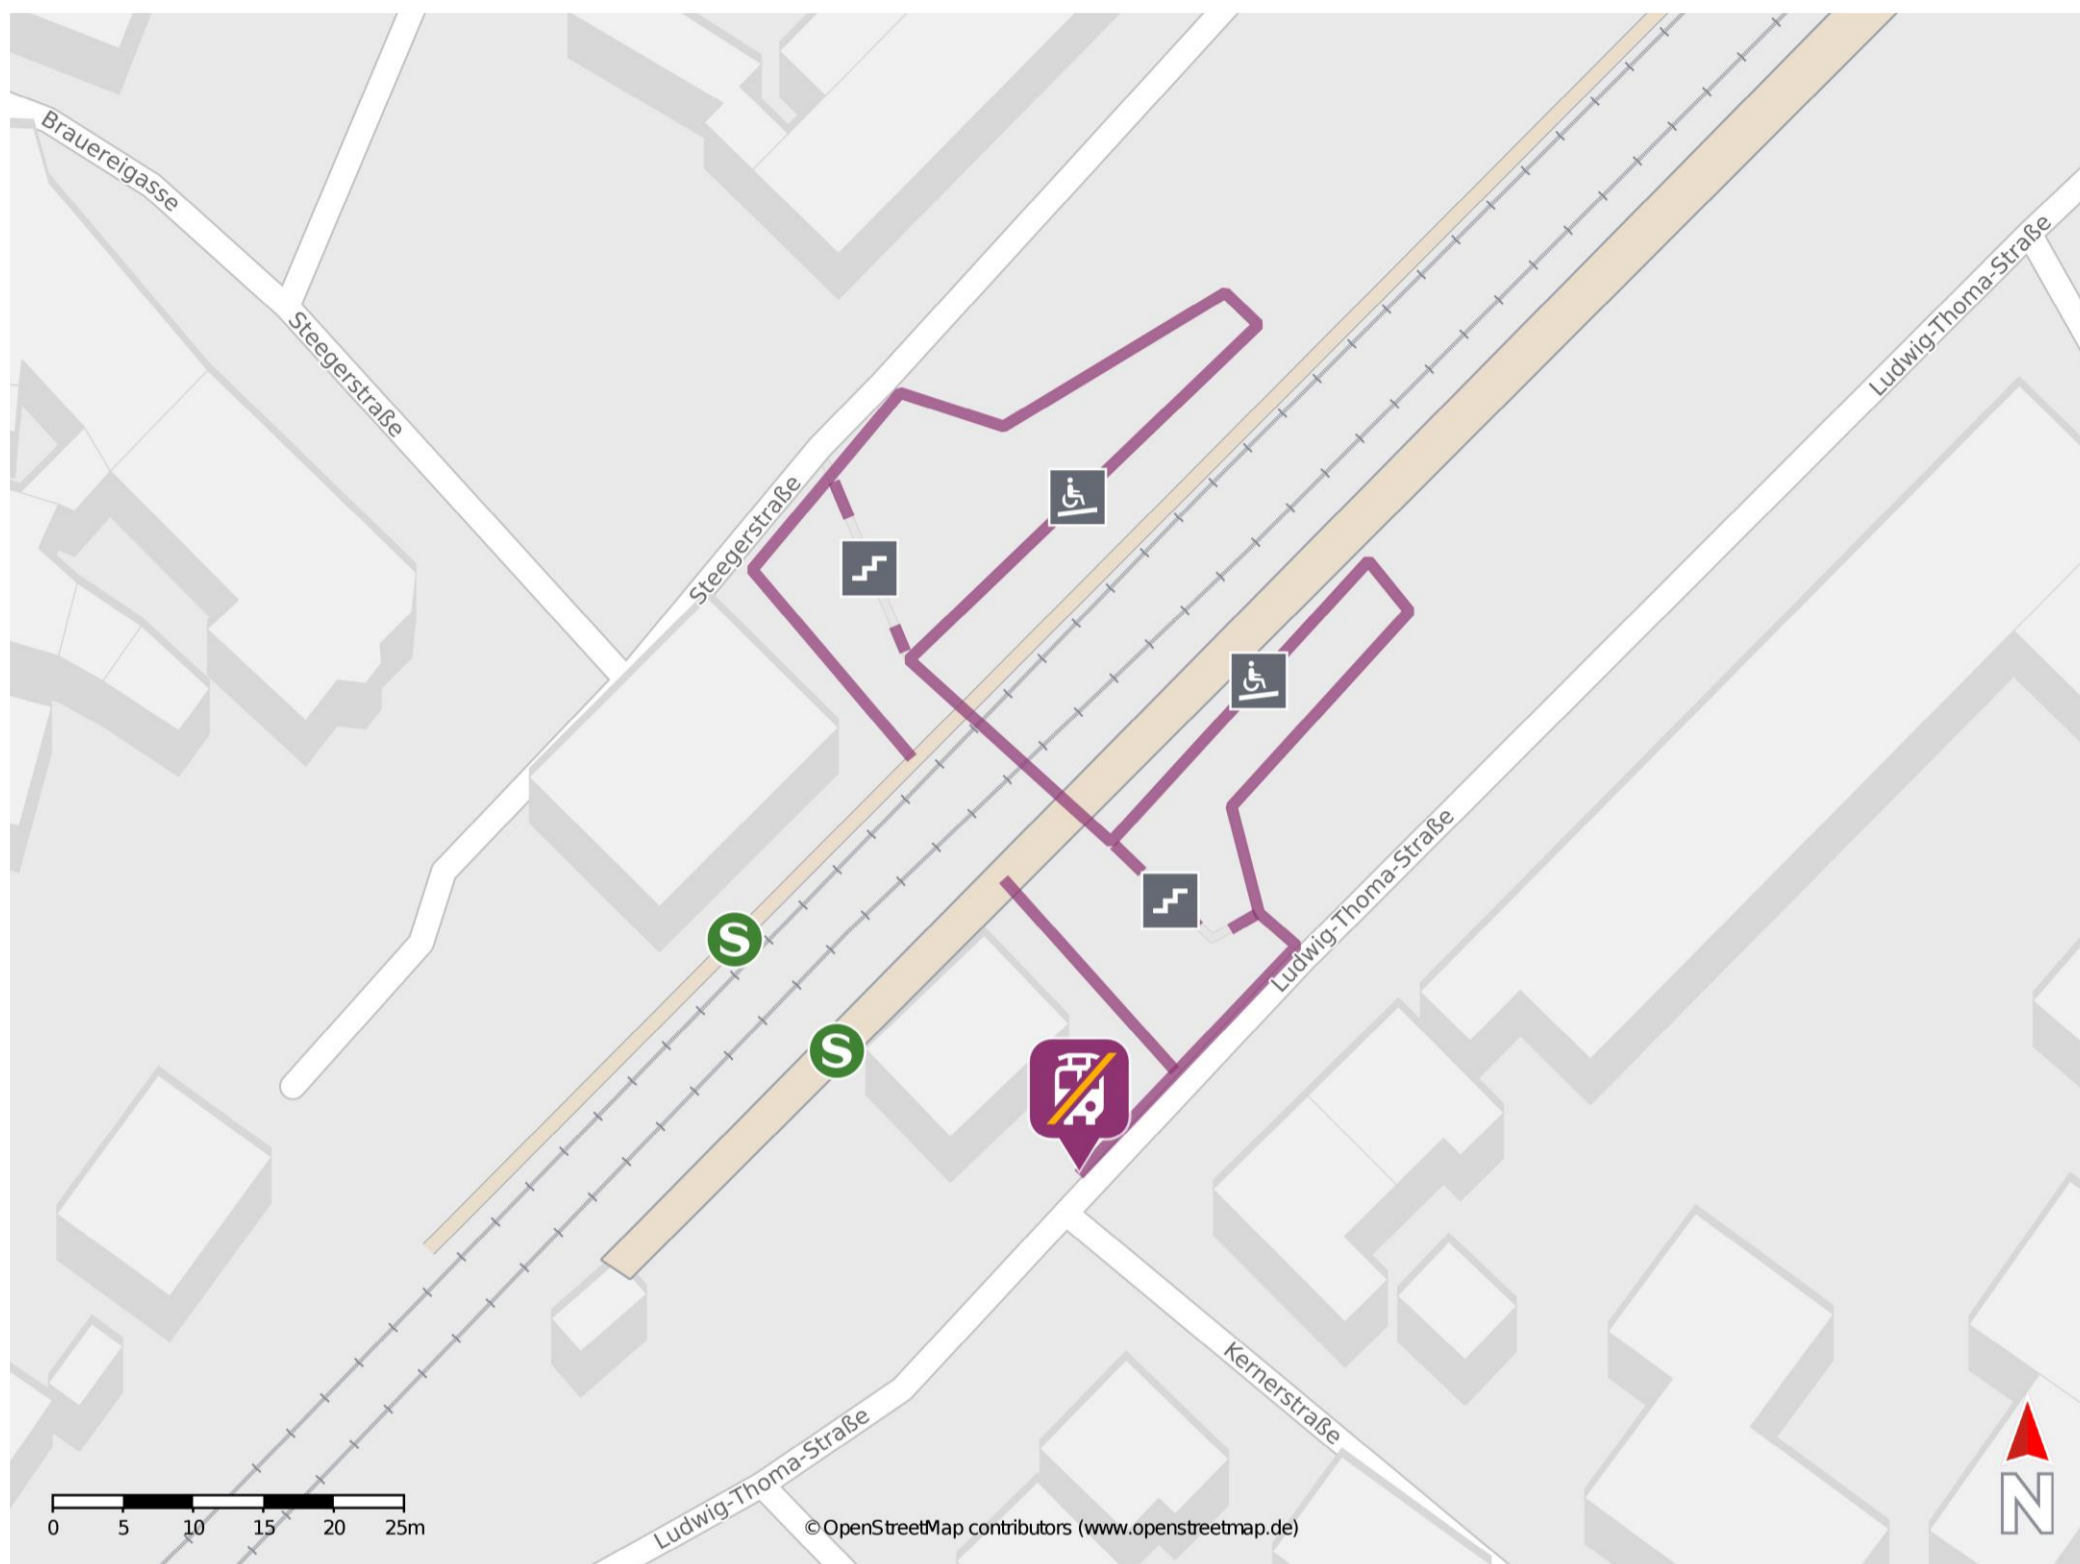

Umgebungsplan

Enzberg

Wegbeschreibung Schienenersatzverkehr *

Verlassen Sie den Bahnsteig in Richtung Ludwig-Thoma-Straße. Biegen Sie nach rechts ab und folgen Sie dem Straßenverlauf wenige Meter bis zur Ersatzhaltestelle.

*Fahrradmitnahme im Schienenersatzverkehr nur begrenzt, teilweise gar nicht möglich. Bitte informieren Sie sich bei dem von Ihnen genutzten Eisenbahnverkehrsunternehmen. Im QR Code sind die Koordinaten der Ersatzhaltestelle hinterlegt.

— barrierefrei
- - - nicht barrierefrei