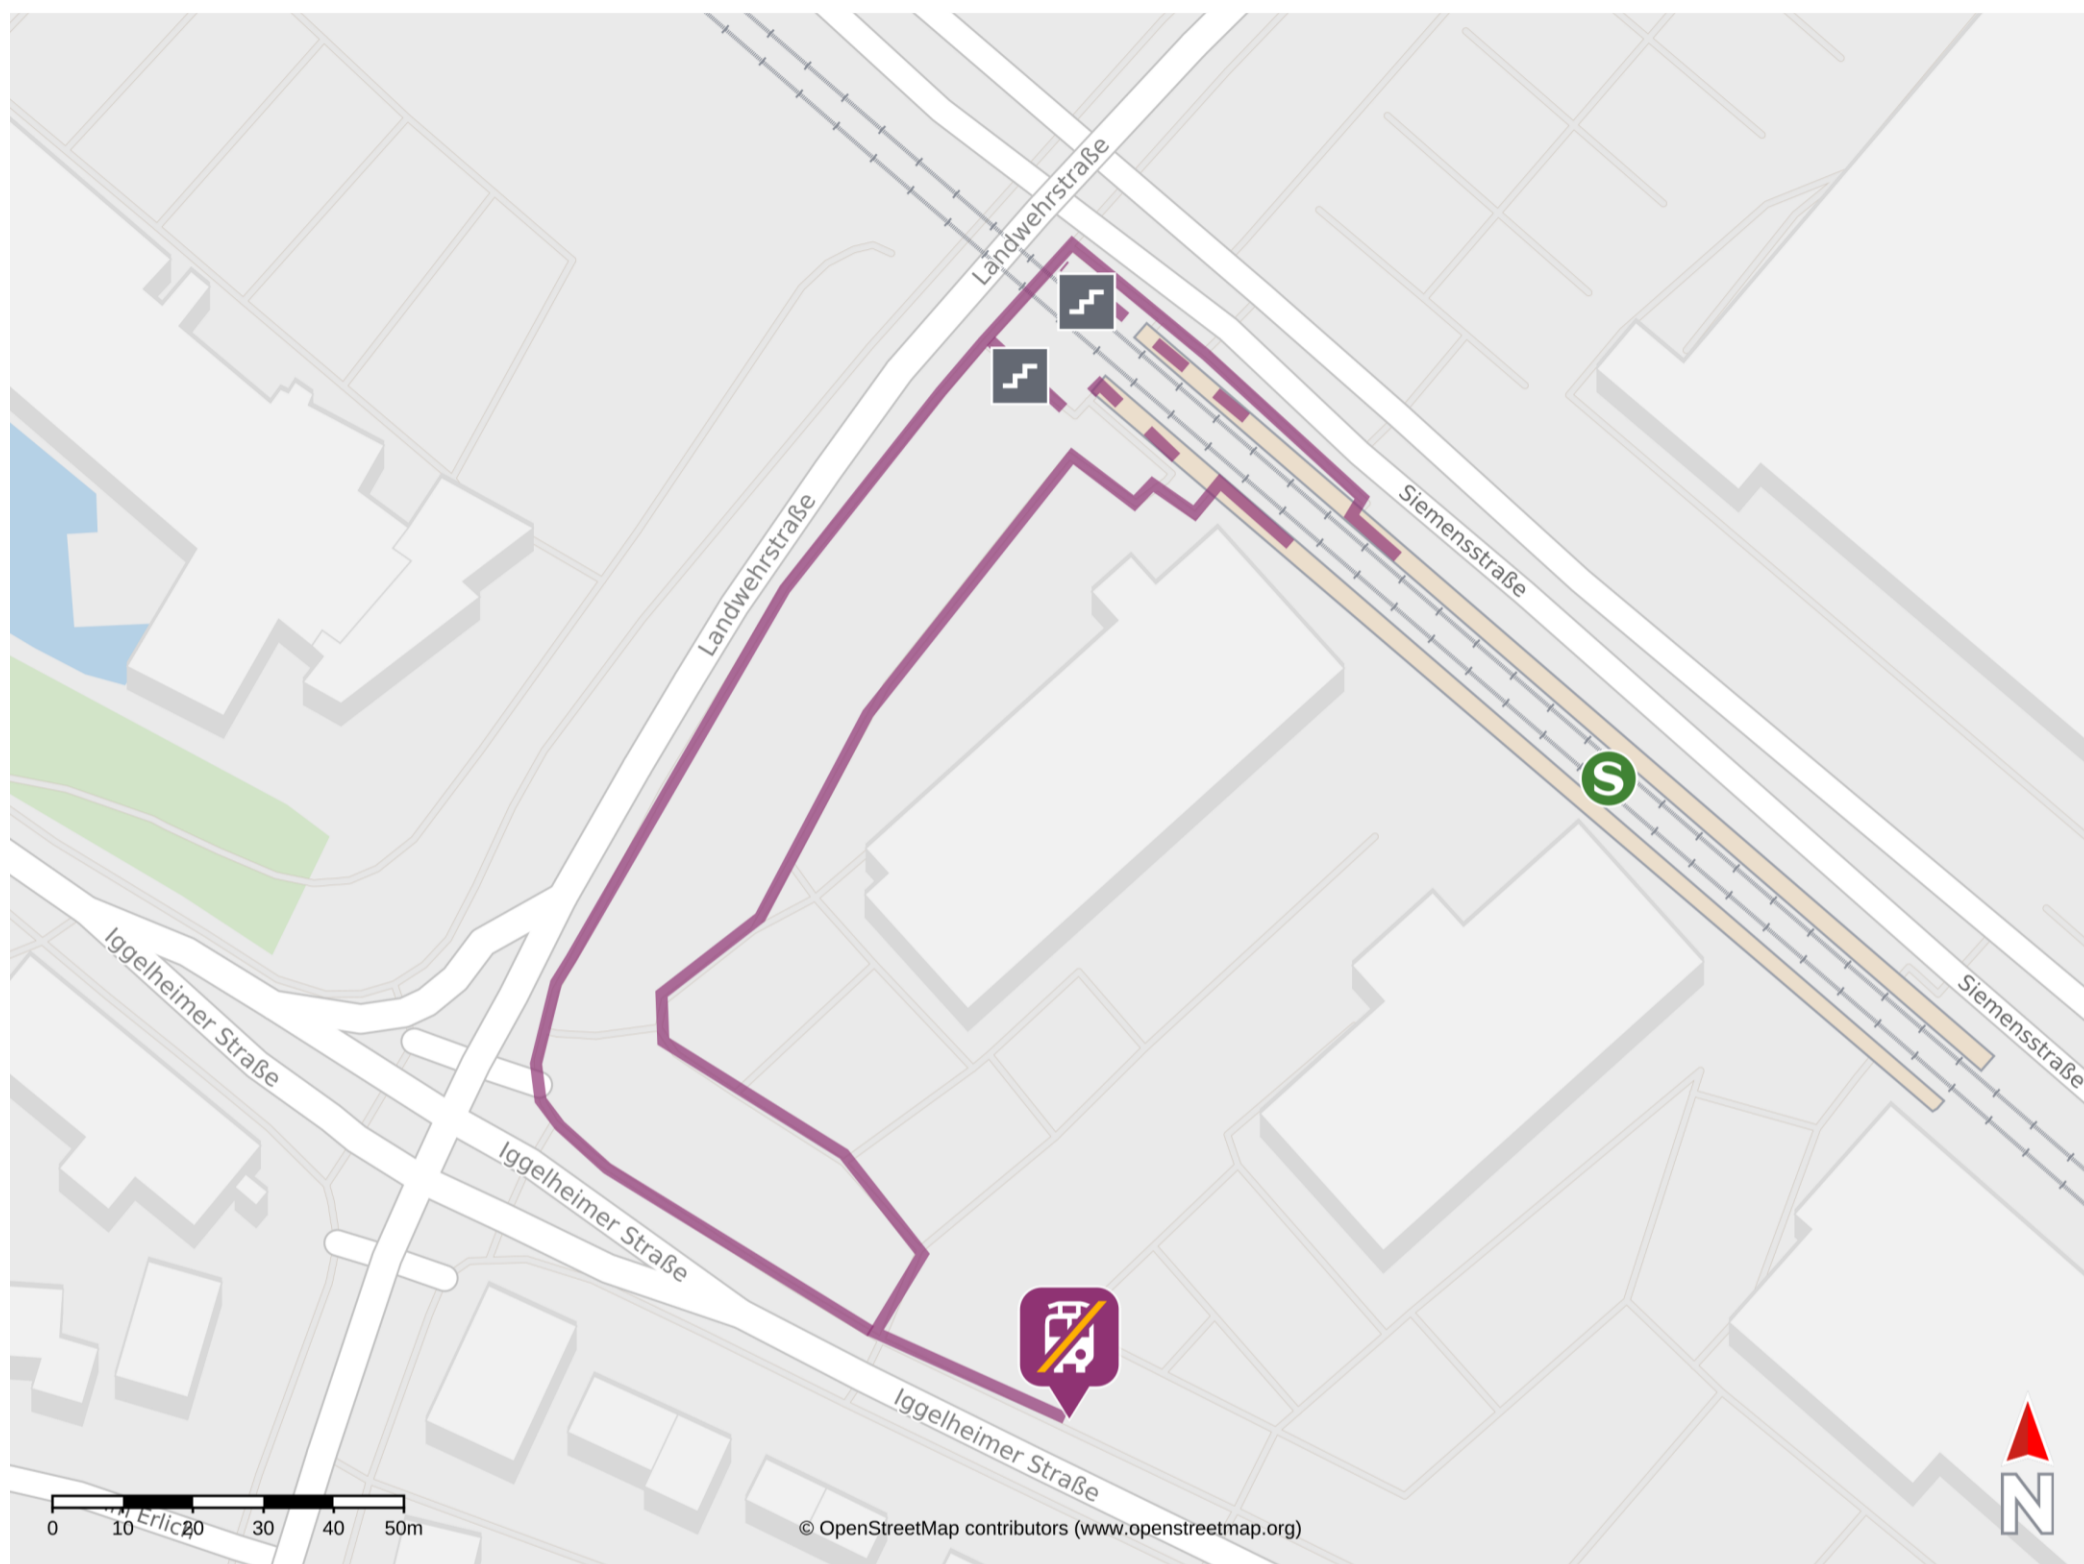

Umgebungsplan

Speyer Nord-West

Wegbeschreibung Schienenersatzverkehr *

Verlassen Sie die Bahnsteige und begeben Sie sich an die Landwehrstraße. Halten Sie sich links und folgen Sie dem Straßenverlauf ca. 130 m bis zur Iggelheimer Straße. Biegen Sie nach links auf diese ab und folgen dem Straßenverlauf bis zur Ersatzhaltestelle. Nach ca. 100m befindet sich die Ersatzhaltestelle an der Haltestelle Felkeweg/Nord-West.

*Fahrradmitnahme im Schienenersatzverkehr nur begrenzt, teilweise gar nicht möglich. Bitte informieren Sie sich bei dem von Ihnen genutzten Eisenbahnverkehrsunternehmen. Im QR Code sind die Koordinaten der Ersatzhaltestelle hinterlegt.