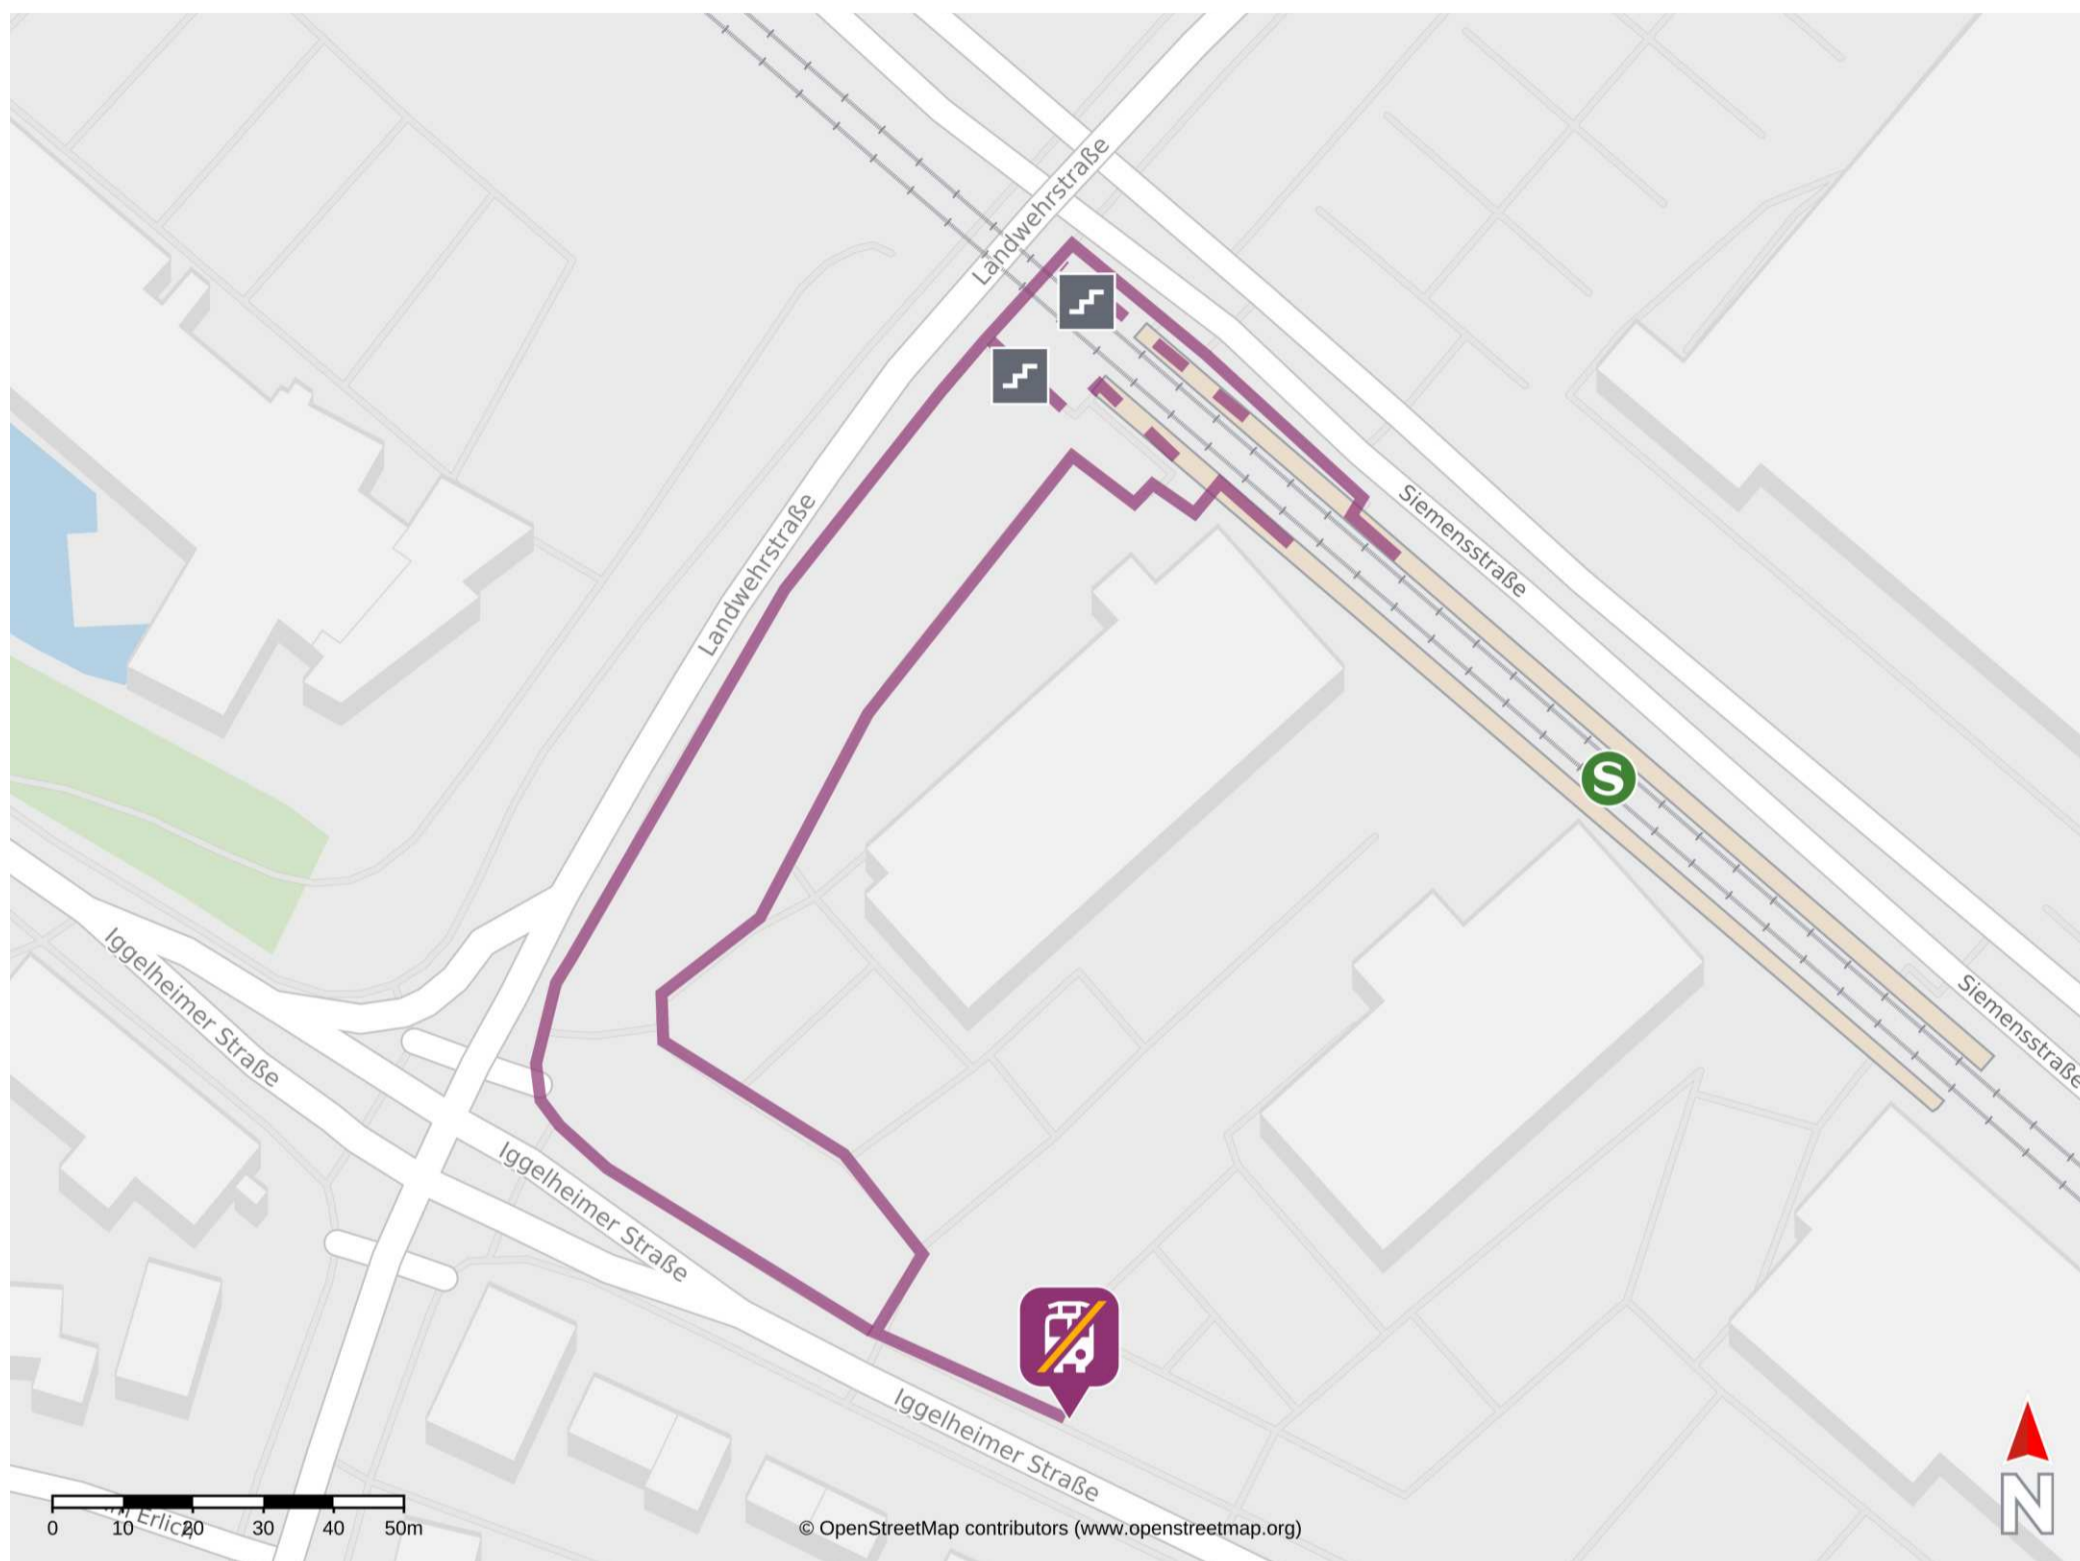

Umgebungsplan

Speyer Nord-West

Wegbeschreibung Schienenersatzverkehr *

Verlassen Sie die Bahnsteige und begeben Sie sich an die Landwehrstraße. Halten Sie sich links und folgen Sie dem Straßenverlauf ca. 130 m bis zur Iggelheimer Straße. Biegen Sie nach links auf diese ab und folgen dem Straßenverlauf bis zur Ersatzhaltestelle. Nach ca. 100m befindet sich die Ersatzhaltestelle an der Haltestelle Felkeweg/Nord-West.

*Fahrradmitnahme im Schienenersatzverkehr nur begrenzt, teilweise gar nicht möglich. Bitte informieren Sie sich bei dem von Ihnen genutzten Eisenbahnverkehrsunternehmen. Im QR Code sind die Koordinaten der Ersatzhaltestelle hinterlegt.

— barrierefrei
- - nicht barrierefrei