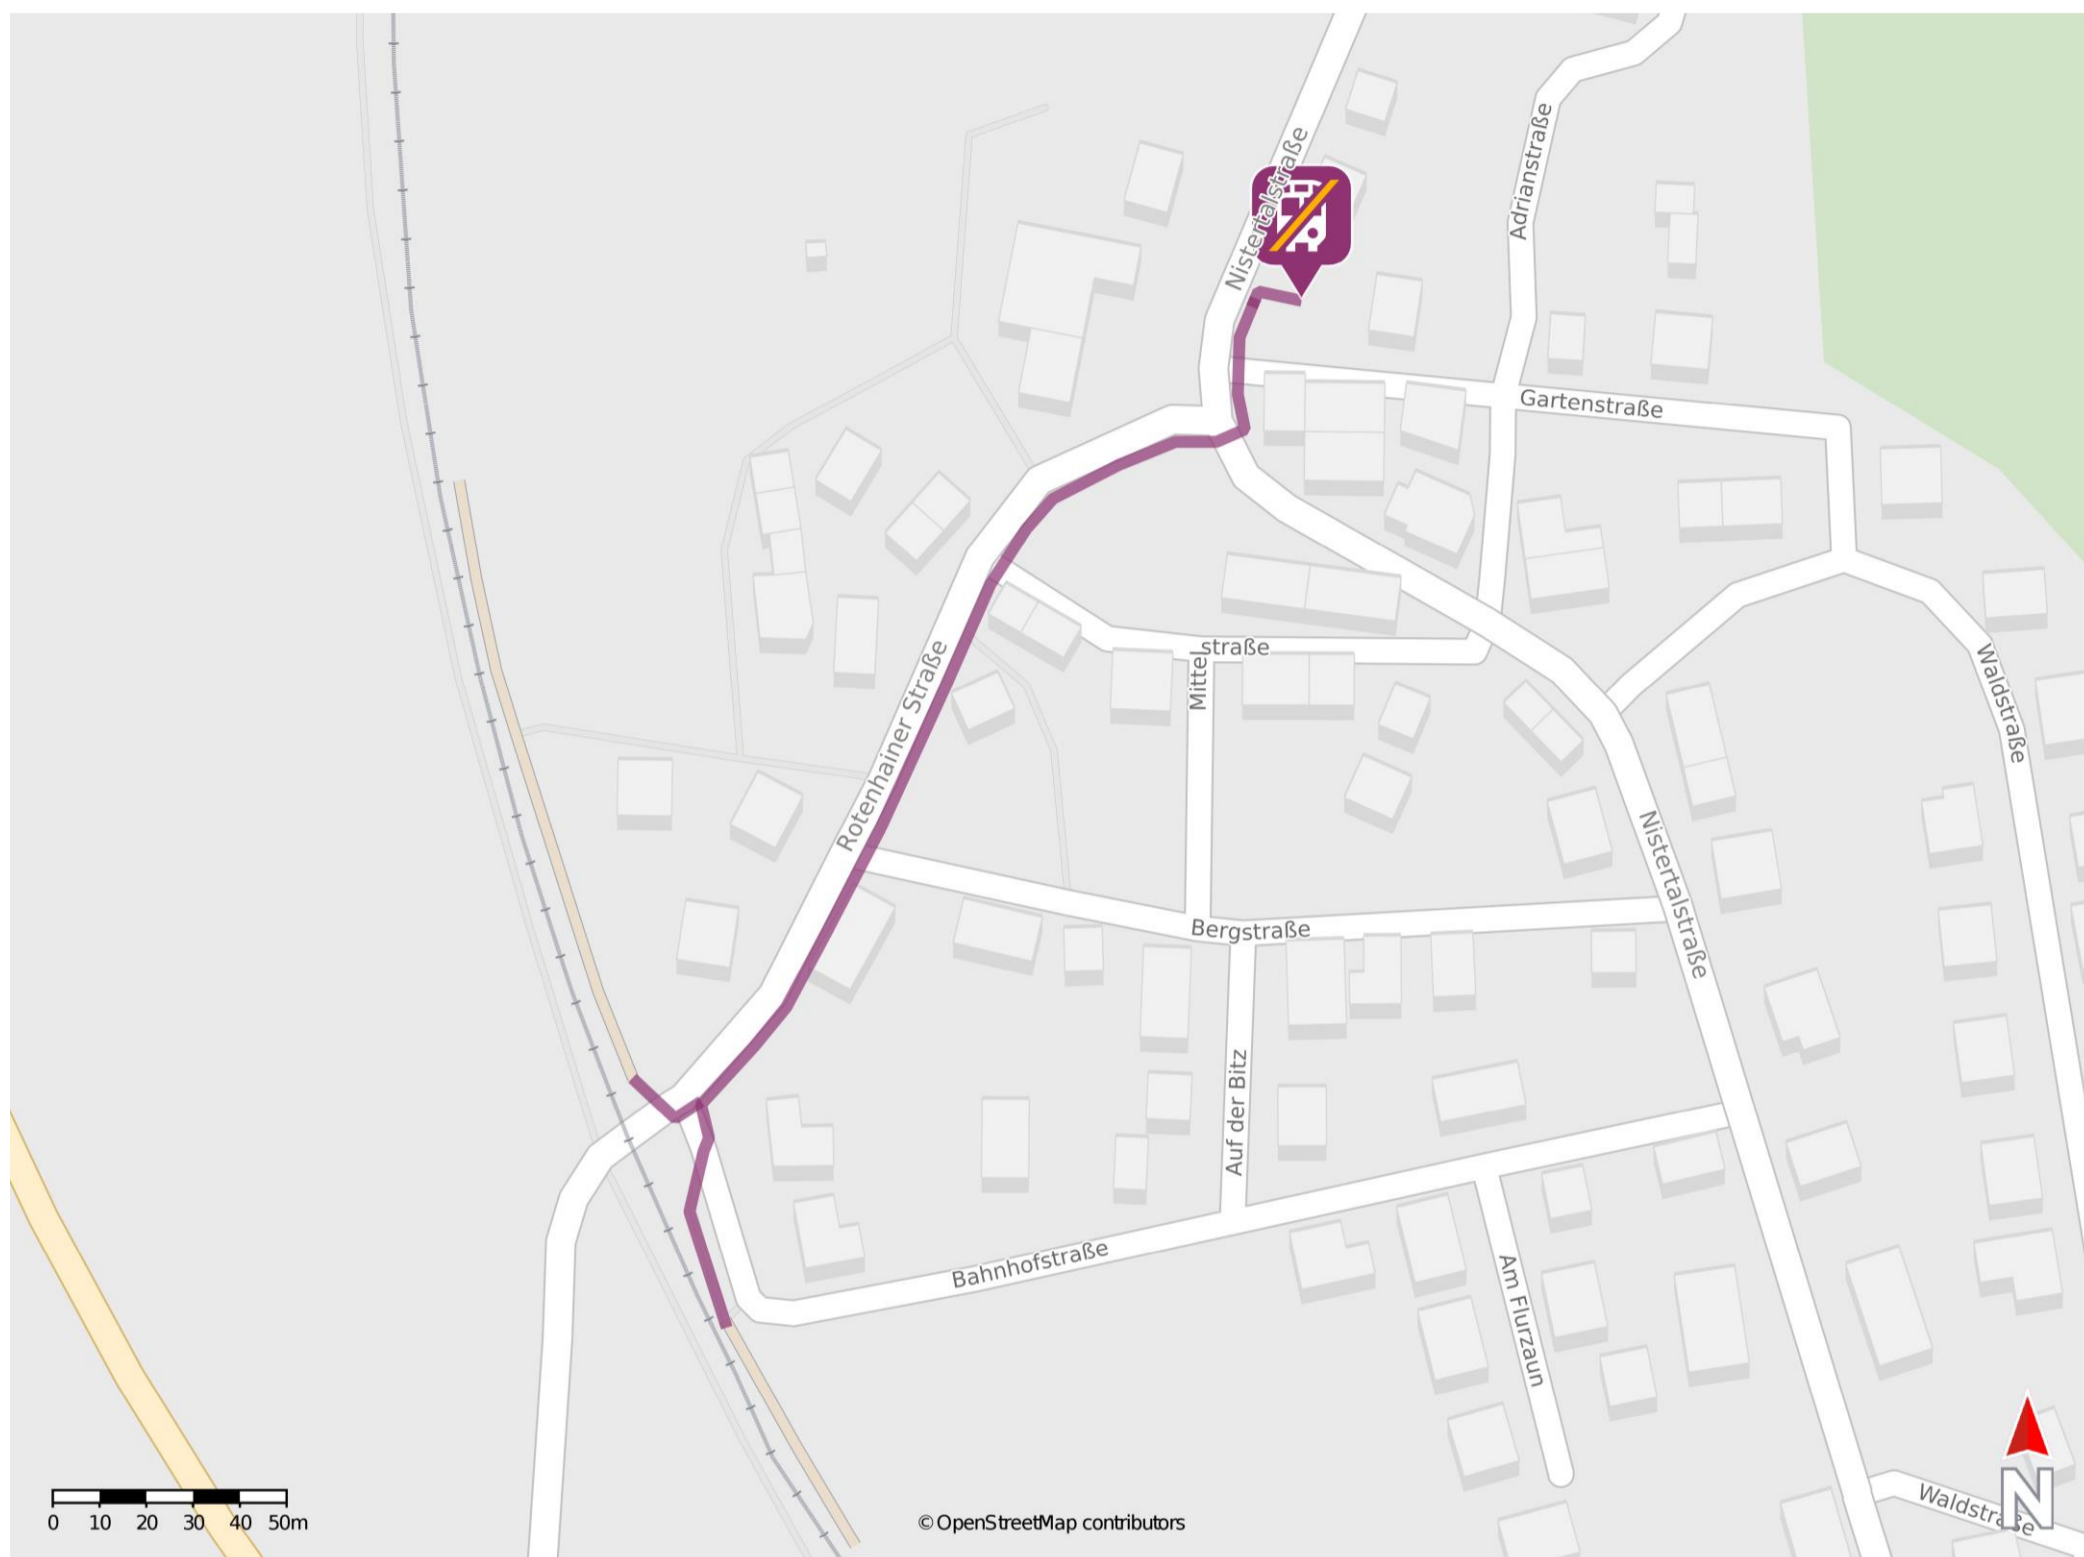

Enspel

Wegbeschreibung Schienenersatzverkehr *

Verlassen Sie den Bahnsteig und begeben Sie sich an die Rotenhainer Straße. Folgen Sie der Rotenhainer Straße in nördliche Richtung bis zur Kreuzung Nistertalstraße. Biegen Sie links in die Nistertalstraße ab und folgen Sie dieser wenige Meter bis zur Ersatzhaltestelle Nistertalstraße in Richtung Westerburg/Limburg und Hachenburg/Altenkirchen.

* Fahrradmitnahme im Schienenersatzverkehr nur begrenzt möglich.
Im QR Code sind die Koordinaten der Ersatzhaltestelle hinterlegt.

— barrierefrei
— nicht barrierefrei