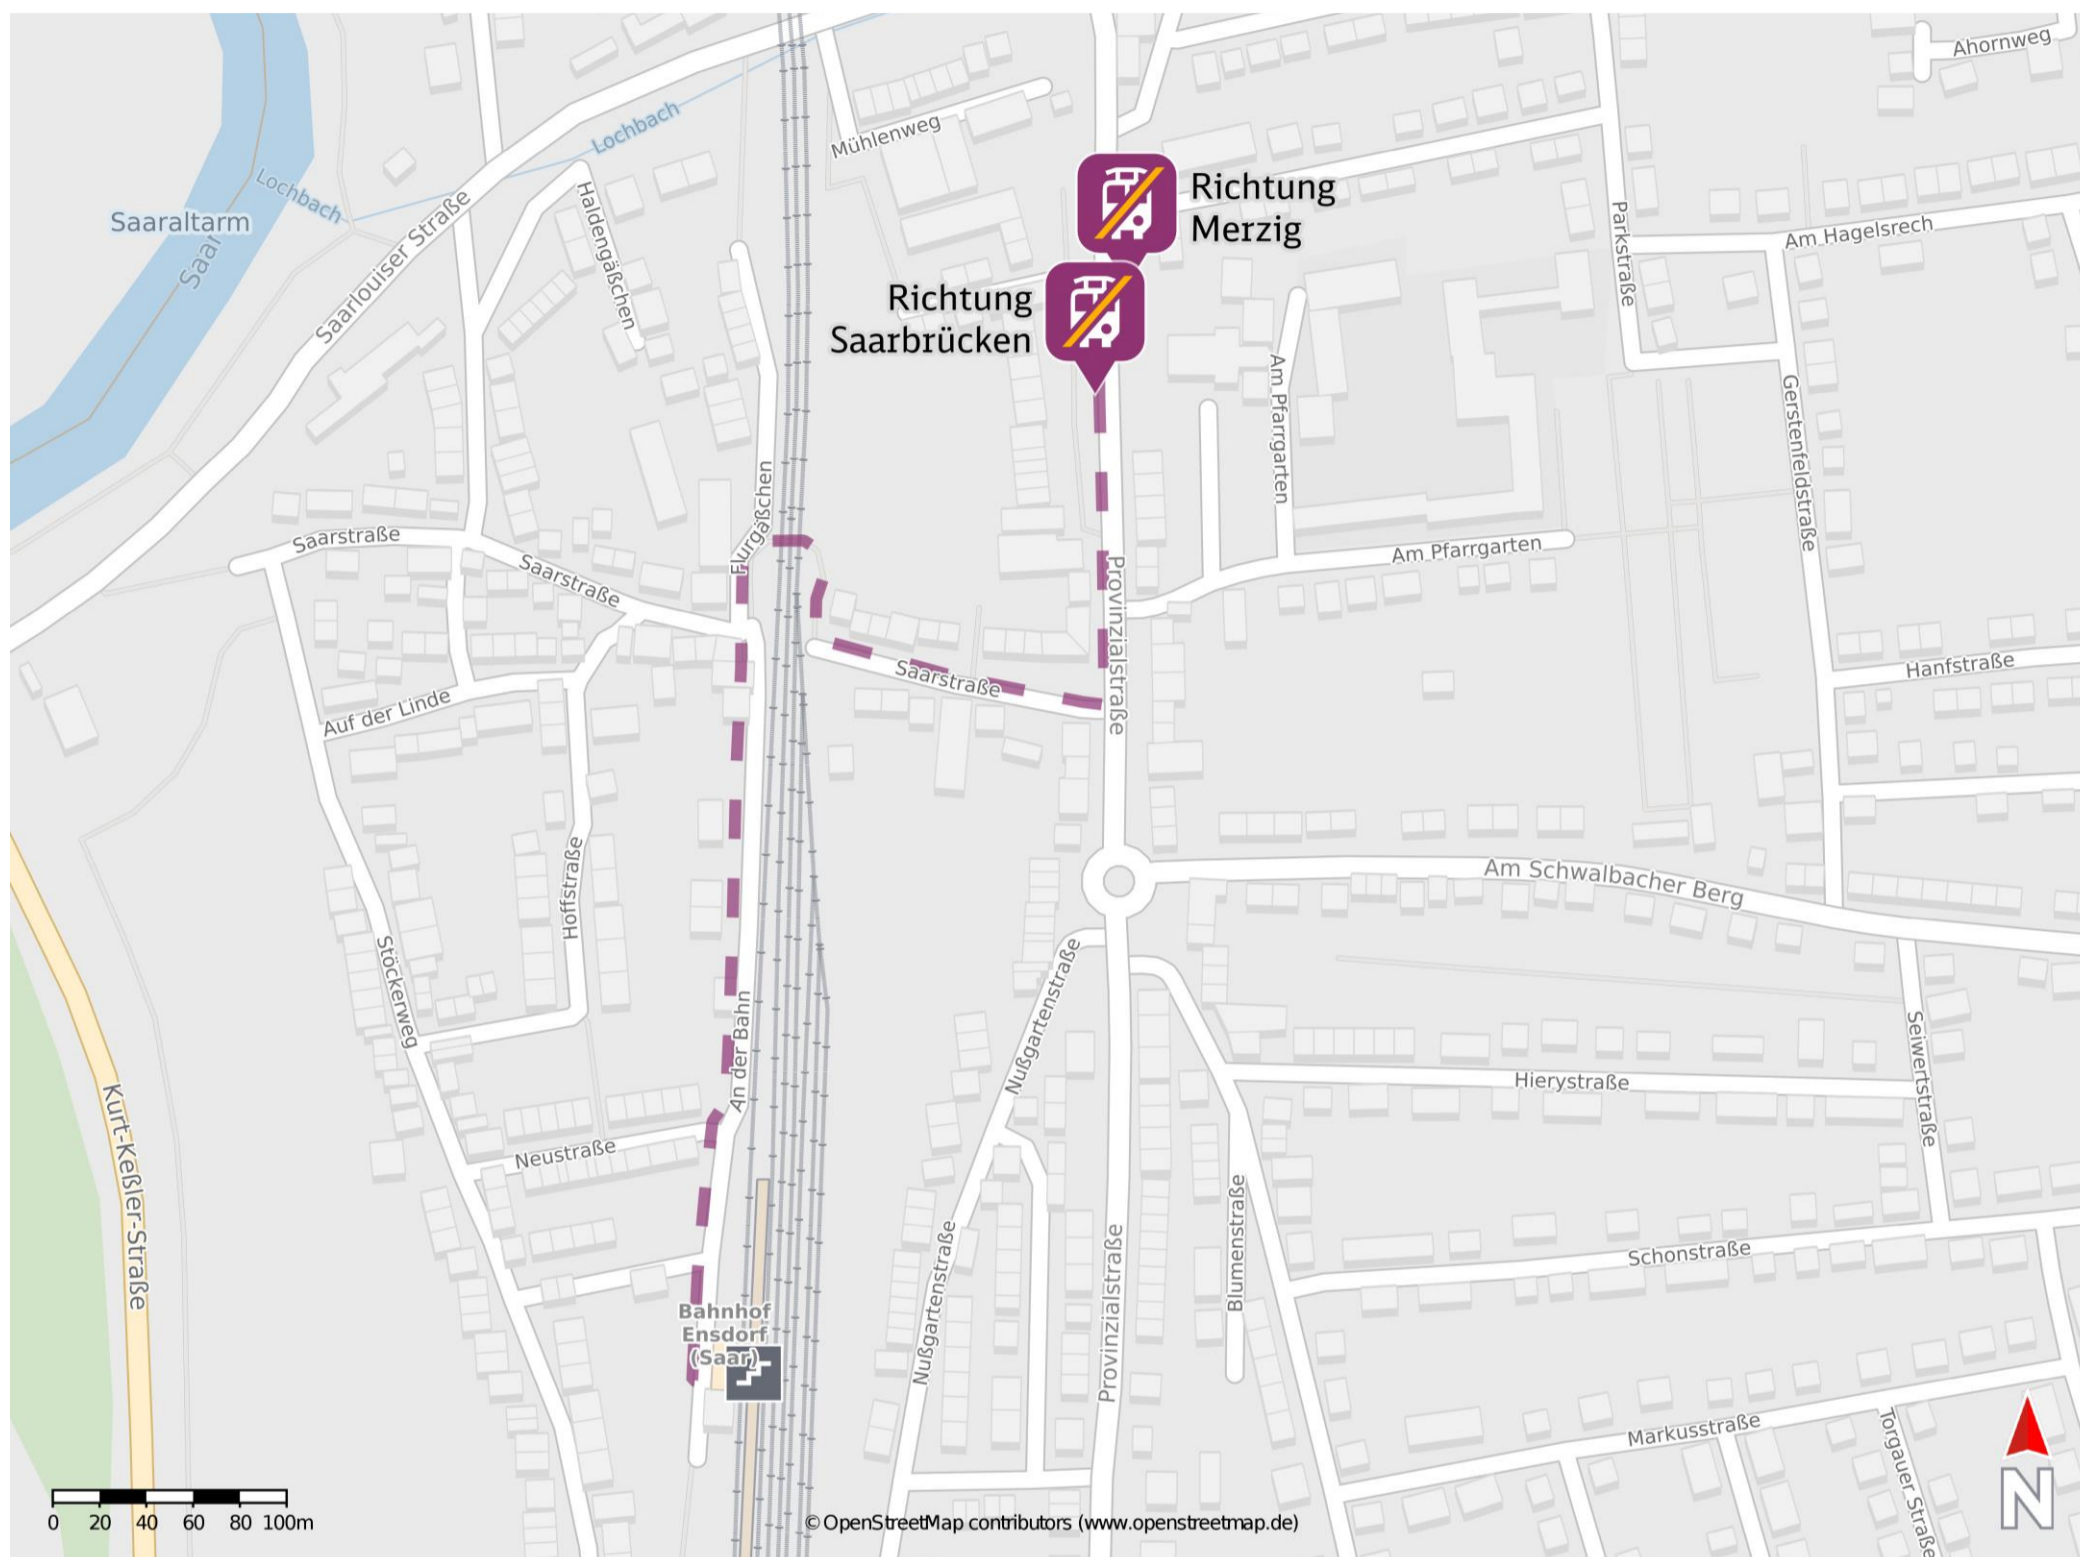

## Enddorf (Saar)

### Wegbeschreibung Schienenersatzverkehr \*

Verlassen Sie den Bahnsteig durch die Unterführung und begeben Sie sich an die Straße An der Bahn. Orientieren Sie sich rechts und folgen Sie der Straße An der Bahn bis zur Kreuzung Saarstraße. Halten Sie sich an der Kreuzung rechts und passieren Sie die Saarstraße über eine Kurve und folgen Sie dem Straßenverlauf bis zur Kreuzung Provinzialstraße. Biegen Sie links in Provinzialstraße ein und folgen Sie dieser bis zu den Ersatzhaltestellen an den Bushaltestellen Kirche.

Ersatzhaltestelle Richtung Saarbrücken

Ersatzhaltestelle Richtung Merzig

\* Fahrradmitnahme im Schienenersatzverkehr nur begrenzt möglich.  
Im QR Code sind die Koordinaten der Ersatzhaltestelle hinterlegt.