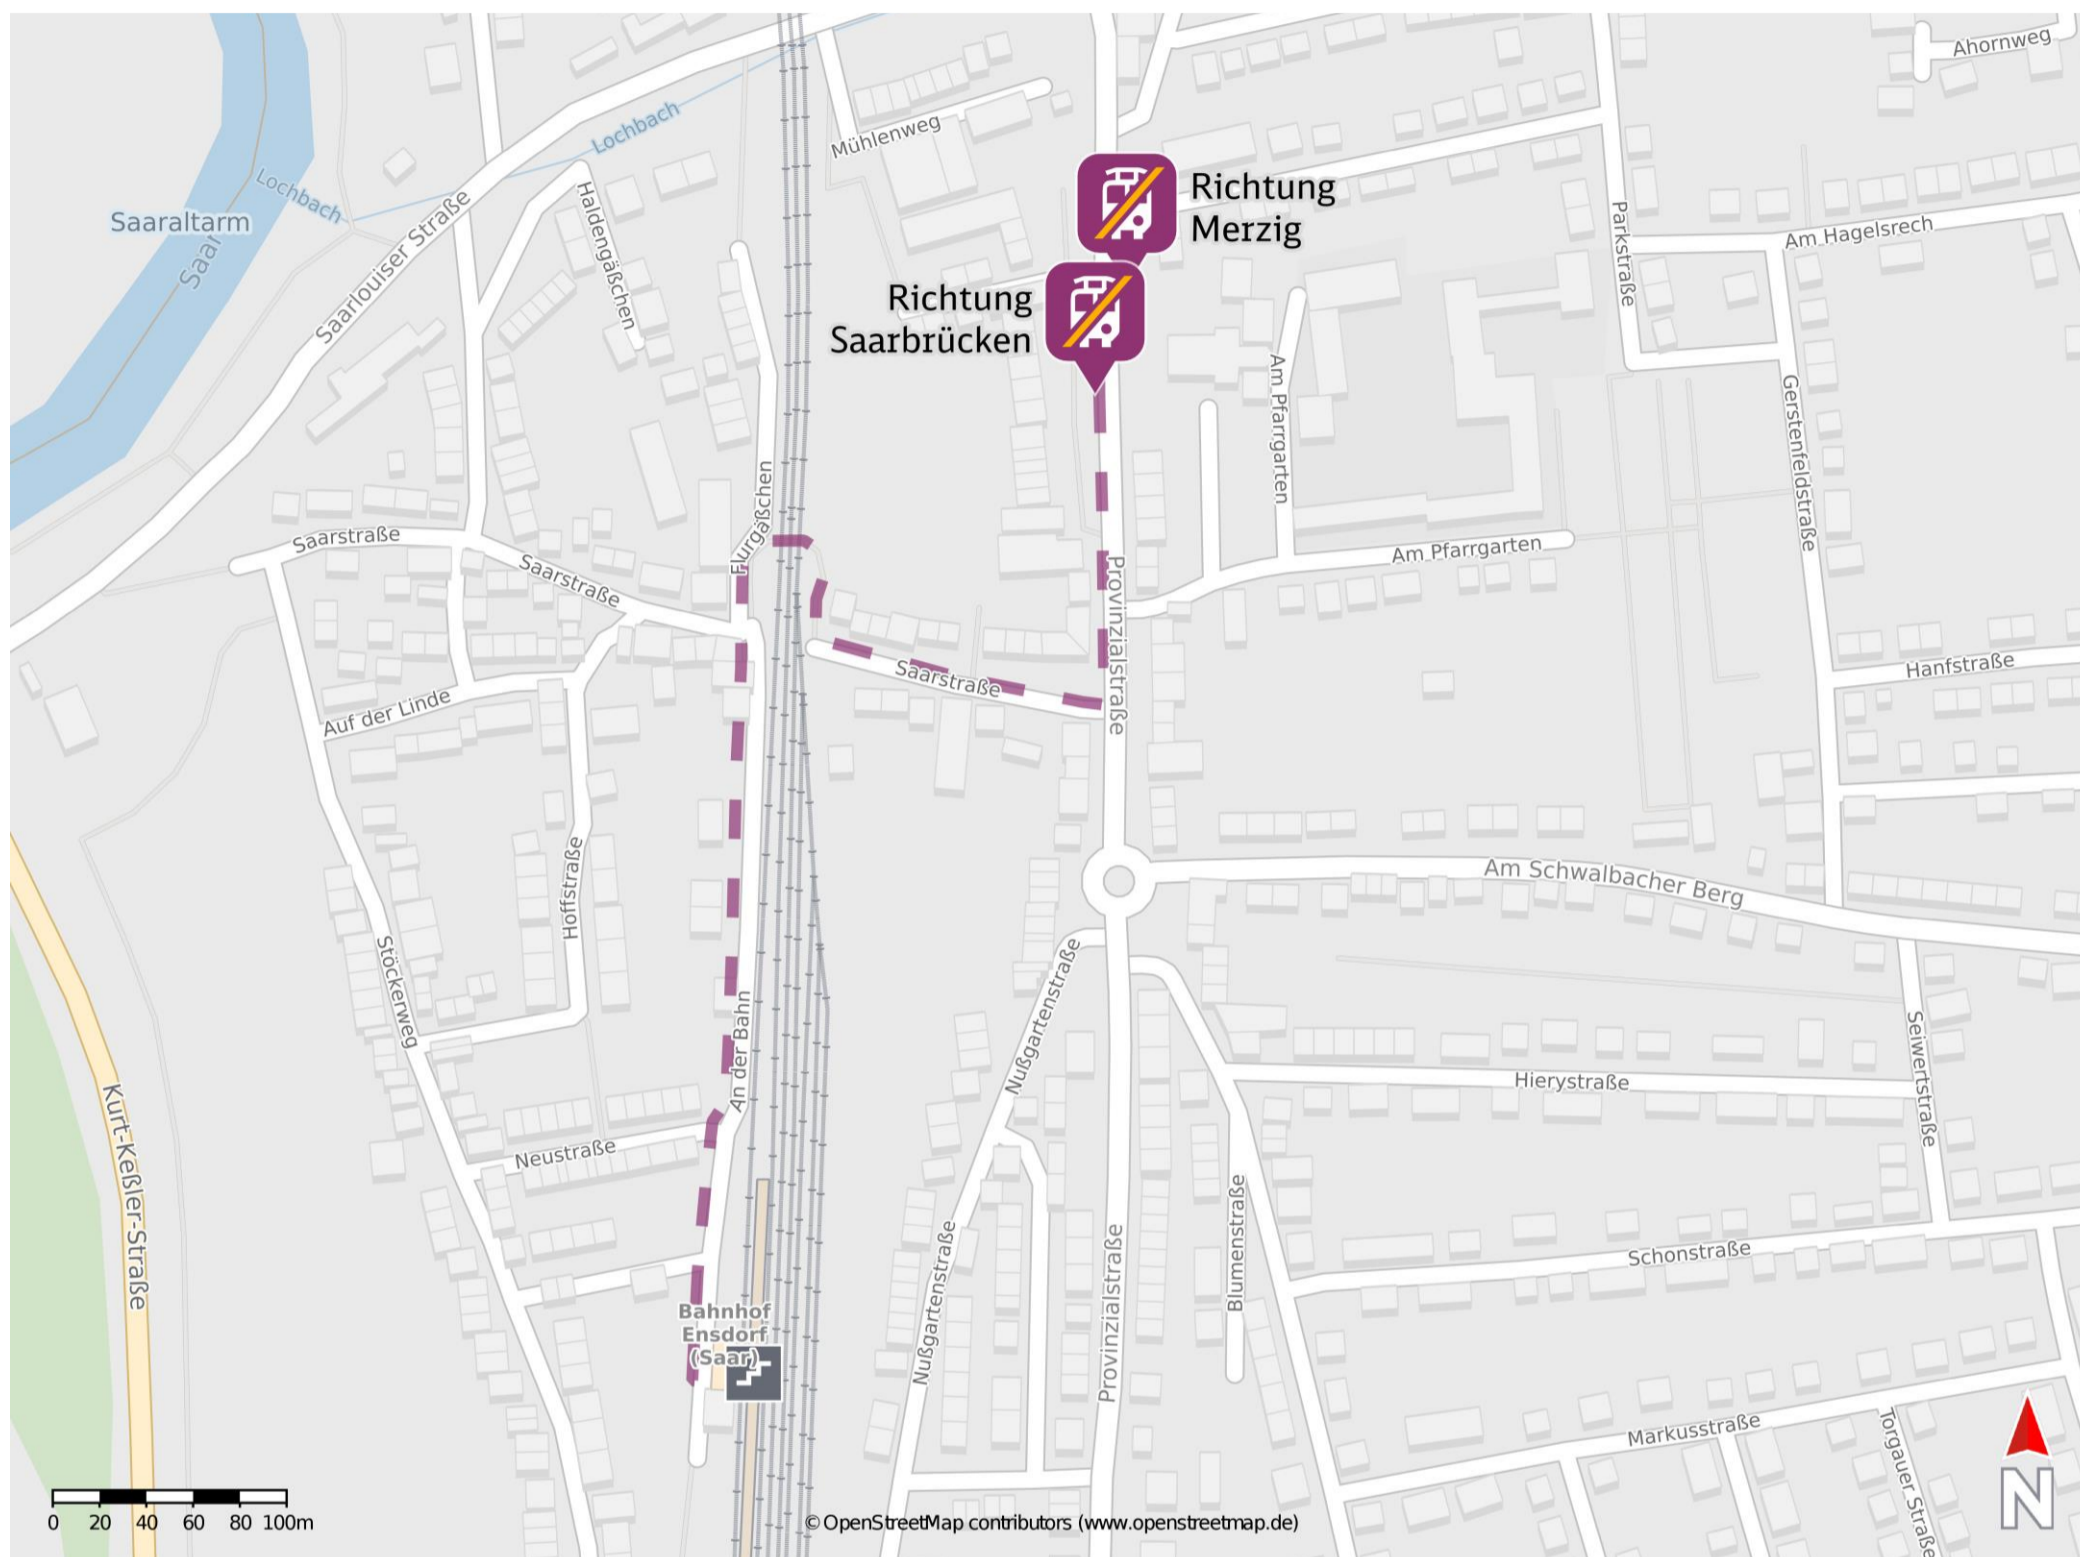

Enddorf (Saar)

Wegbeschreibung Schienenersatzverkehr *

Verlassen Sie den Bahnsteig durch die Unterführung und begeben Sie sich an die Straße An der Bahn. Orientieren Sie sich rechts und folgen Sie der Straße An der Bahn bis zur Kreuzung Saarstraße. Halten Sie sich an der Kreuzung rechts und passieren Sie die Saarstraße über eine Kurve und folgen Sie dem Straßenverlauf bis zur Kreuzung Provinzialstraße. Biegen Sie links in Provinzialstraße ein und folgen Sie dieser bis zu den Ersatzhaltestellen an den Bushaltestellen Kirche.

Ersatzhaltestelle Richtung Saarbrücken

Ersatzhaltestelle Richtung Merzig

* Fahrradmitnahme im Schienenersatzverkehr nur begrenzt möglich.
Im QR Code sind die Koordinaten der Ersatzhaltestelle hinterlegt.