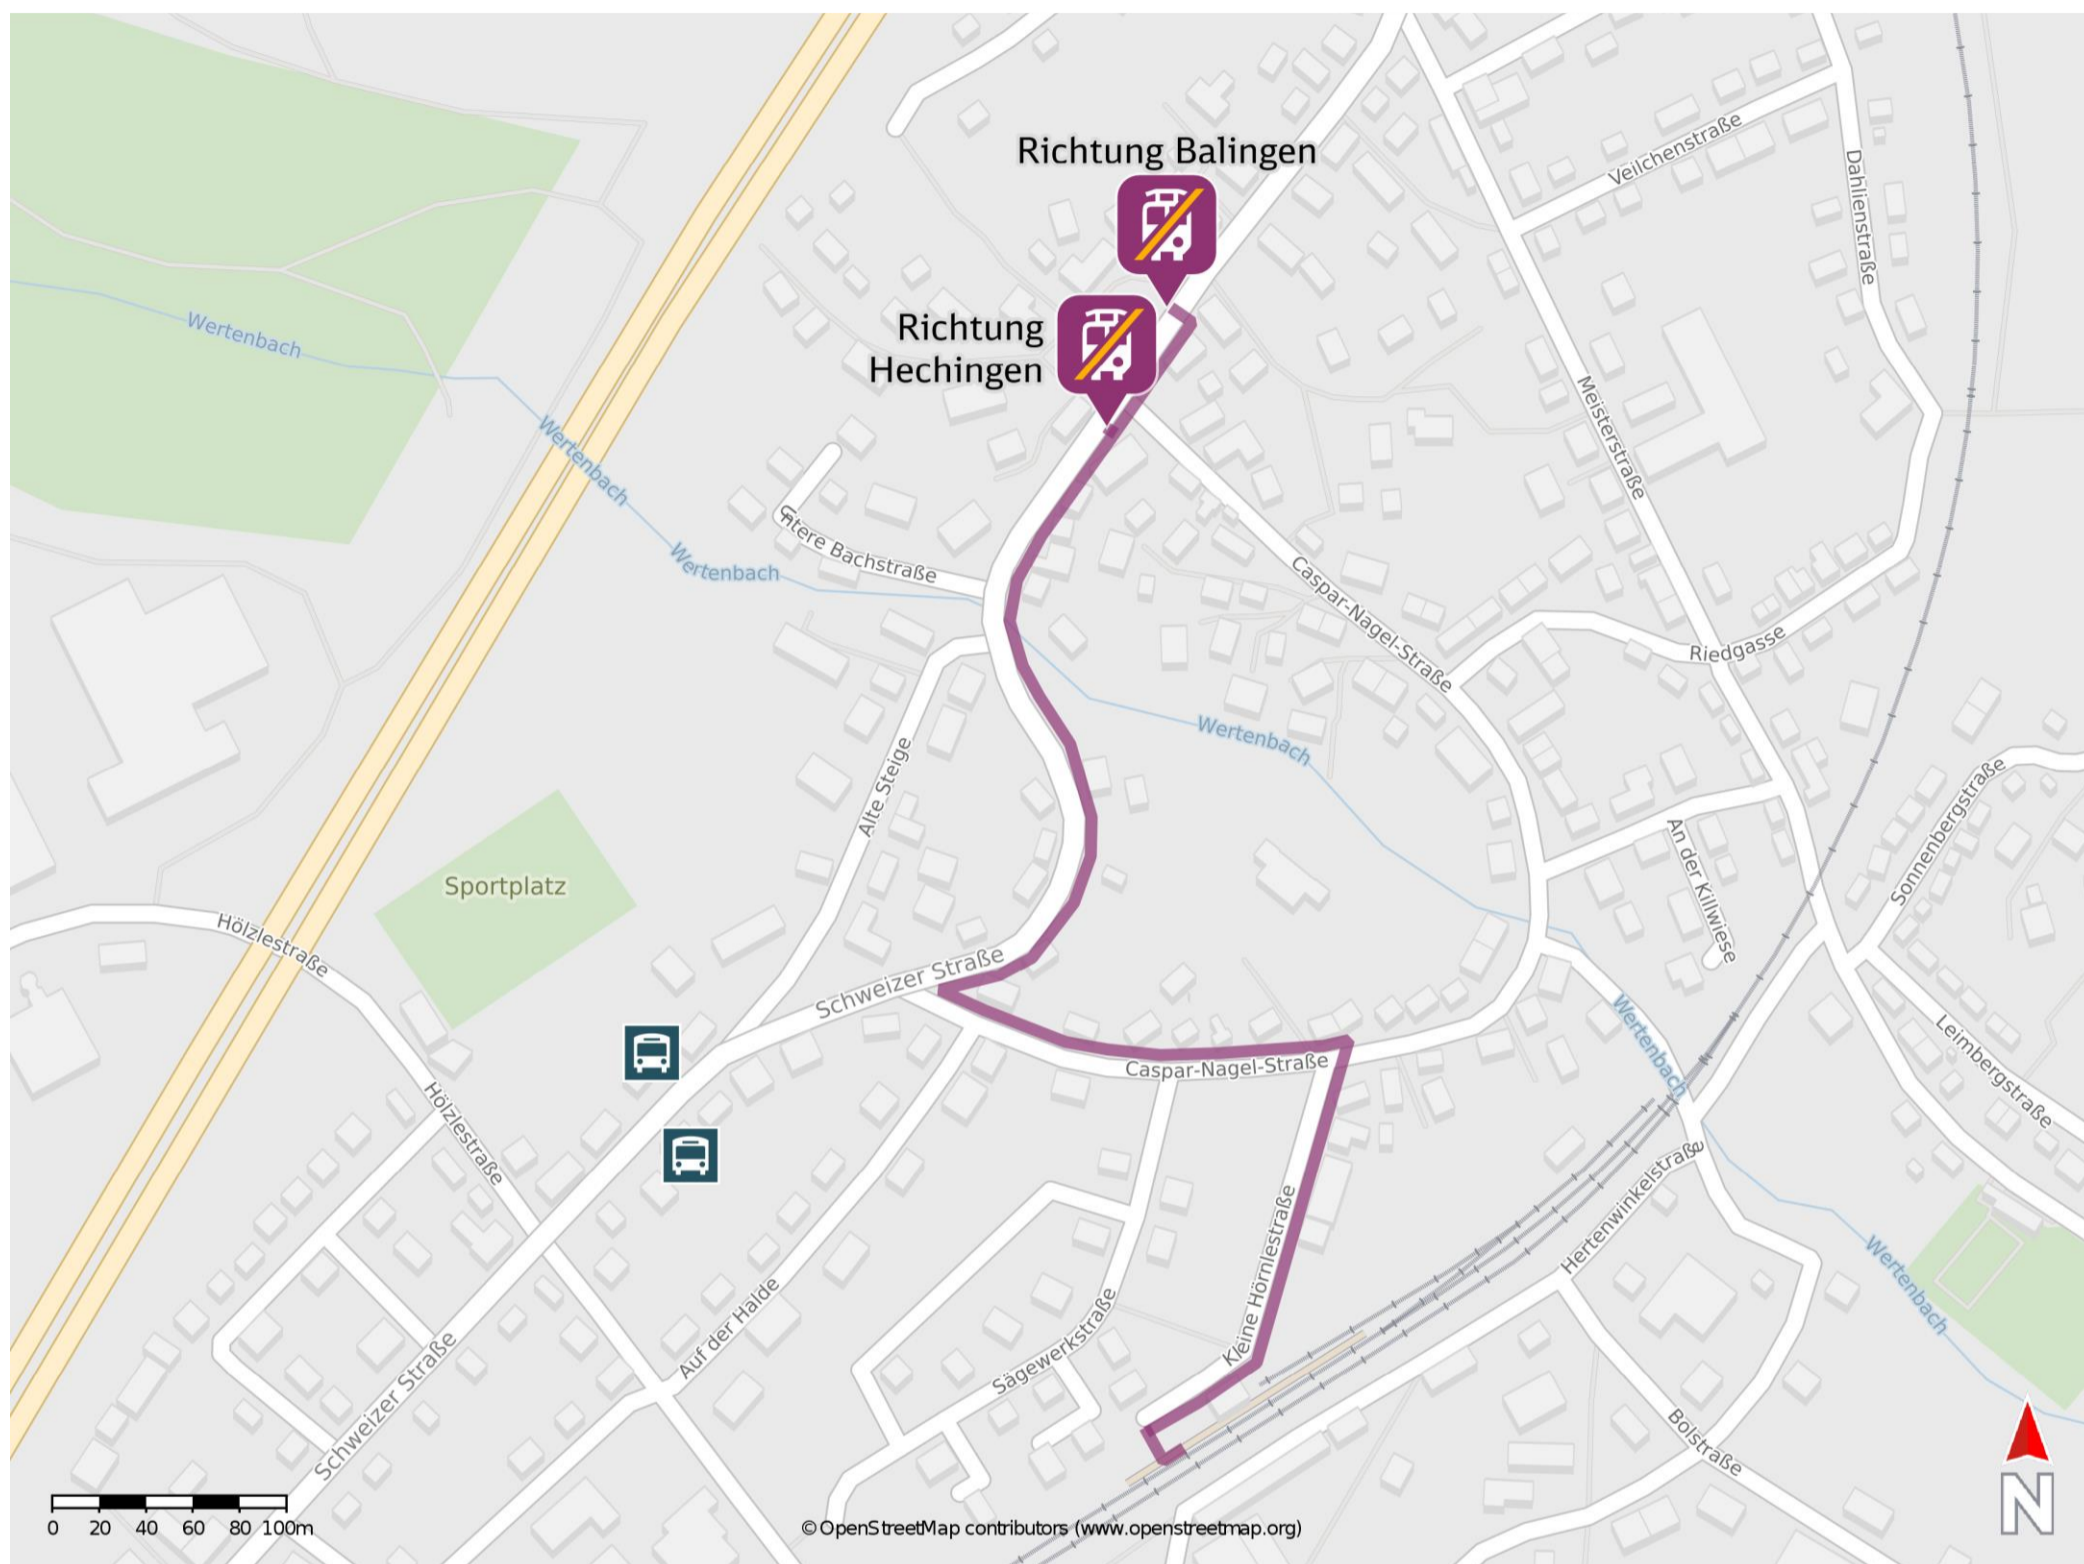

Umgebungsplan

Engstlatt

Wegbeschreibung Schienenersatzverkehr *

Verlassen Sie den Bahnsteig und begeben Sie sich an die Kleine Hörnlestraße. Biegen Sie nach rechts ab und folgen Sie dem Straßenverlauf bis zur Kleine Caspar-Nagel-Straße. Biegen Sie nach links ab und folgen Sie dem Straßenverlauf bis zur Schweizer Straße. Biegen Sie rechts in die Schweizer Straße ab und folgen Sie dem Straßenverlauf ca. 300 m bis zu den Ersatzhaltestellen. Die Ersatzhaltestellen befinden sich an den Bushaltestellen Engstlatt Ochsen und Engstlatt Rathaus.

Ersatzhaltestelle Richtung Hechingen

Ersatzhaltestelle Richtung Balingen

*Fahrradmitnahme im Schienenersatzverkehr nur begrenzt, teilweise gar nicht möglich. Bitte informieren Sie sich bei dem von Ihnen genutzten Eisenbahnverkehrsunternehmen. Im QR Code sind die Koordinaten der Ersatzhaltestelle hinterlegt.

— barrierefrei
— nicht barrierefrei