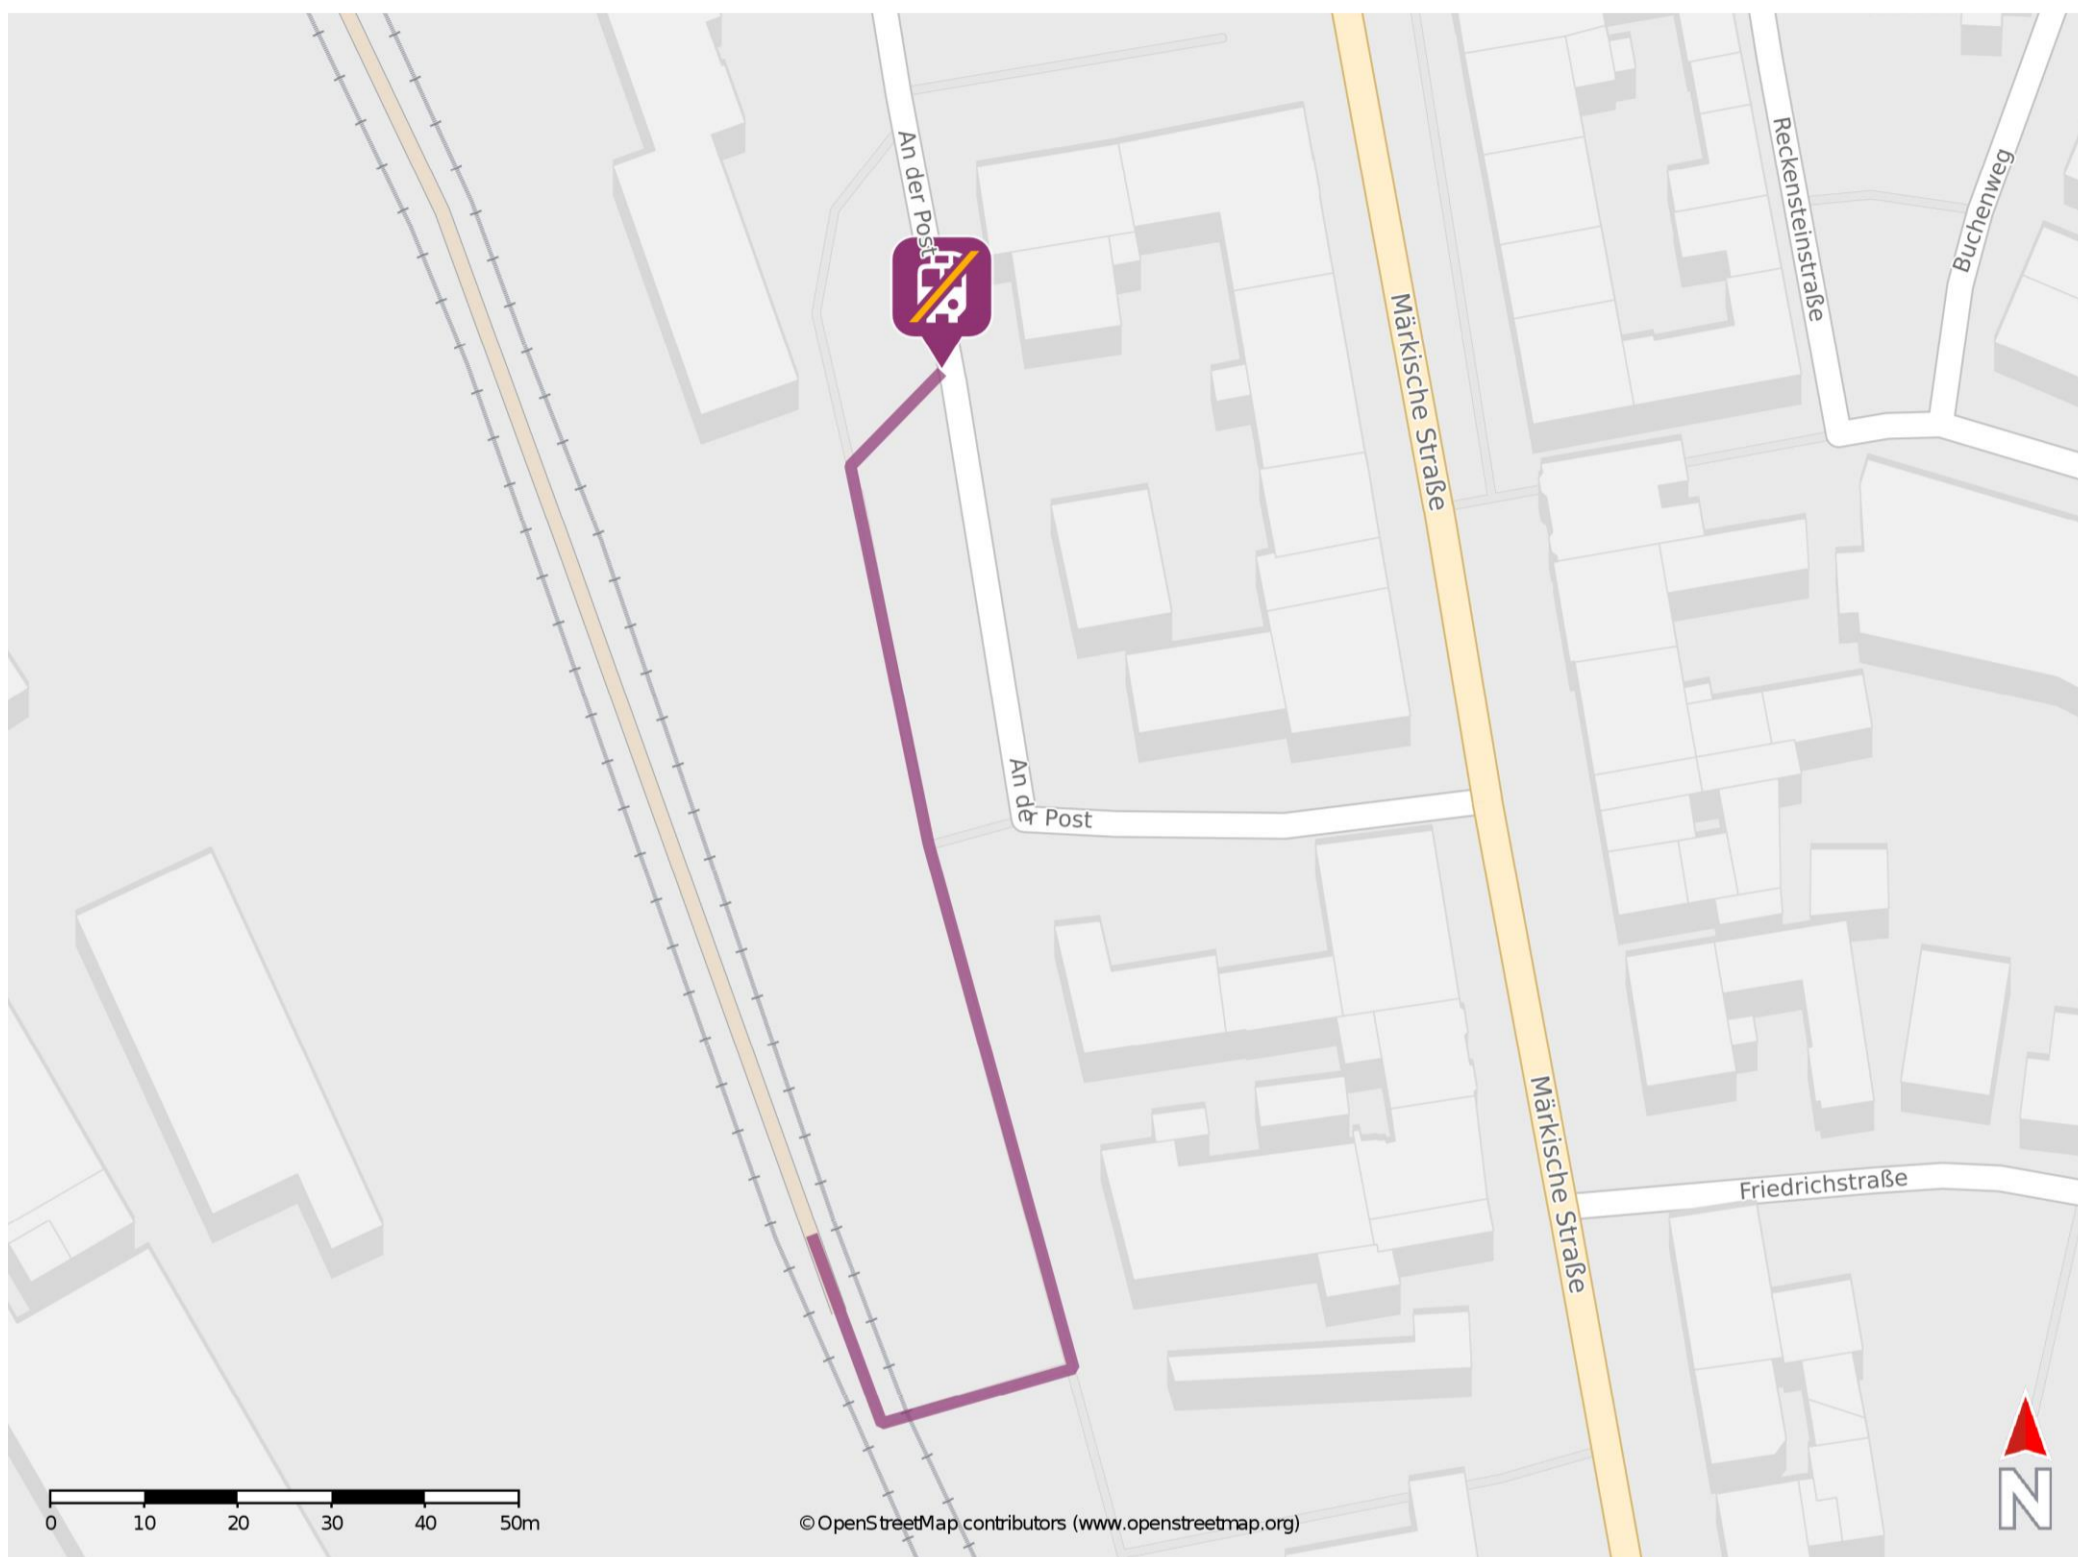

## Engelskirchen

### Wegbeschreibung Schienenersatzverkehr \*

Verlassen Sie den Bahnsteig und begeben Sie sich an die Straße An der Post. Folgen Sie der Straße bis zur Ersatzhaltestelle. Die Ersatzhaltestelle befindet sich an der Haltestelle Bahnhof.

\* Fahrradmitnahme im Schienenersatzverkehr nur begrenzt möglich.  
Im QR Code sind die Koordinaten der Ersatzhaltestelle hinterlegt.

— barrierefrei  
— nicht barrierefrei