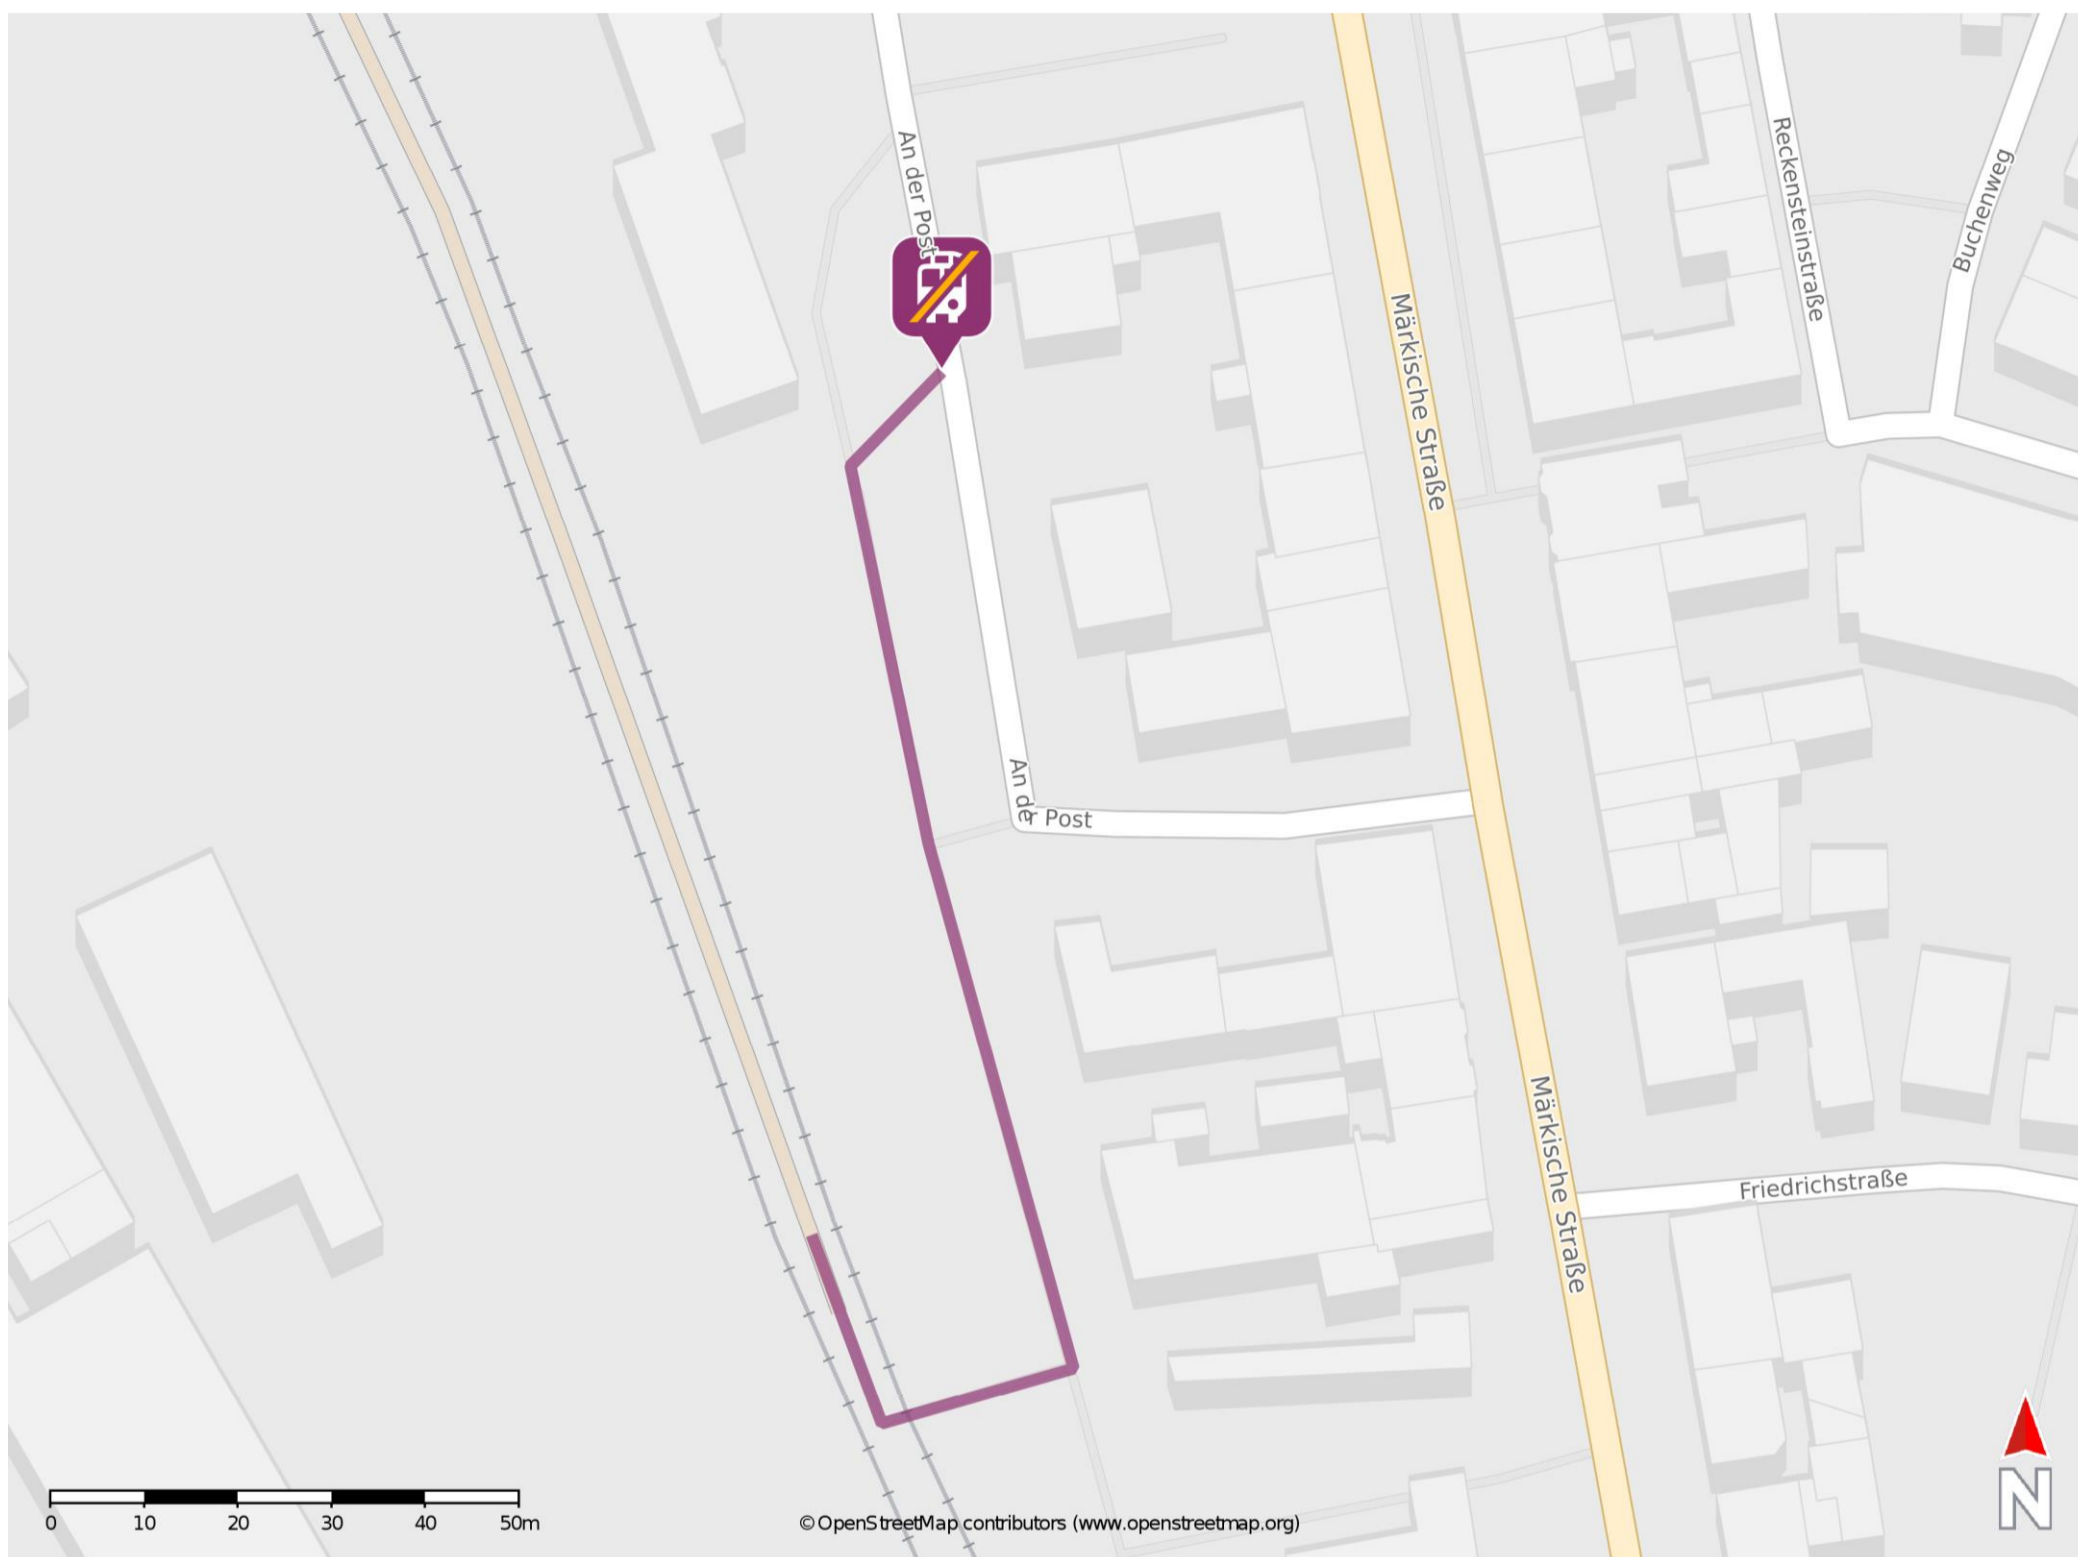

Engelskirchen

Wegbeschreibung Schienenersatzverkehr *

Verlassen Sie den Bahnsteig und begeben Sie sich an die Straße An der Post. Folgen Sie der Straße bis zur Ersatzhaltestelle. Die Ersatzhaltestelle befindet sich an der Haltestelle Bahnhof.

* Fahrradmitnahme im Schienenersatzverkehr nur begrenzt möglich.
Im QR Code sind die Koordinaten der Ersatzhaltestelle hinterlegt.

— barrierefrei
— nicht barrierefrei