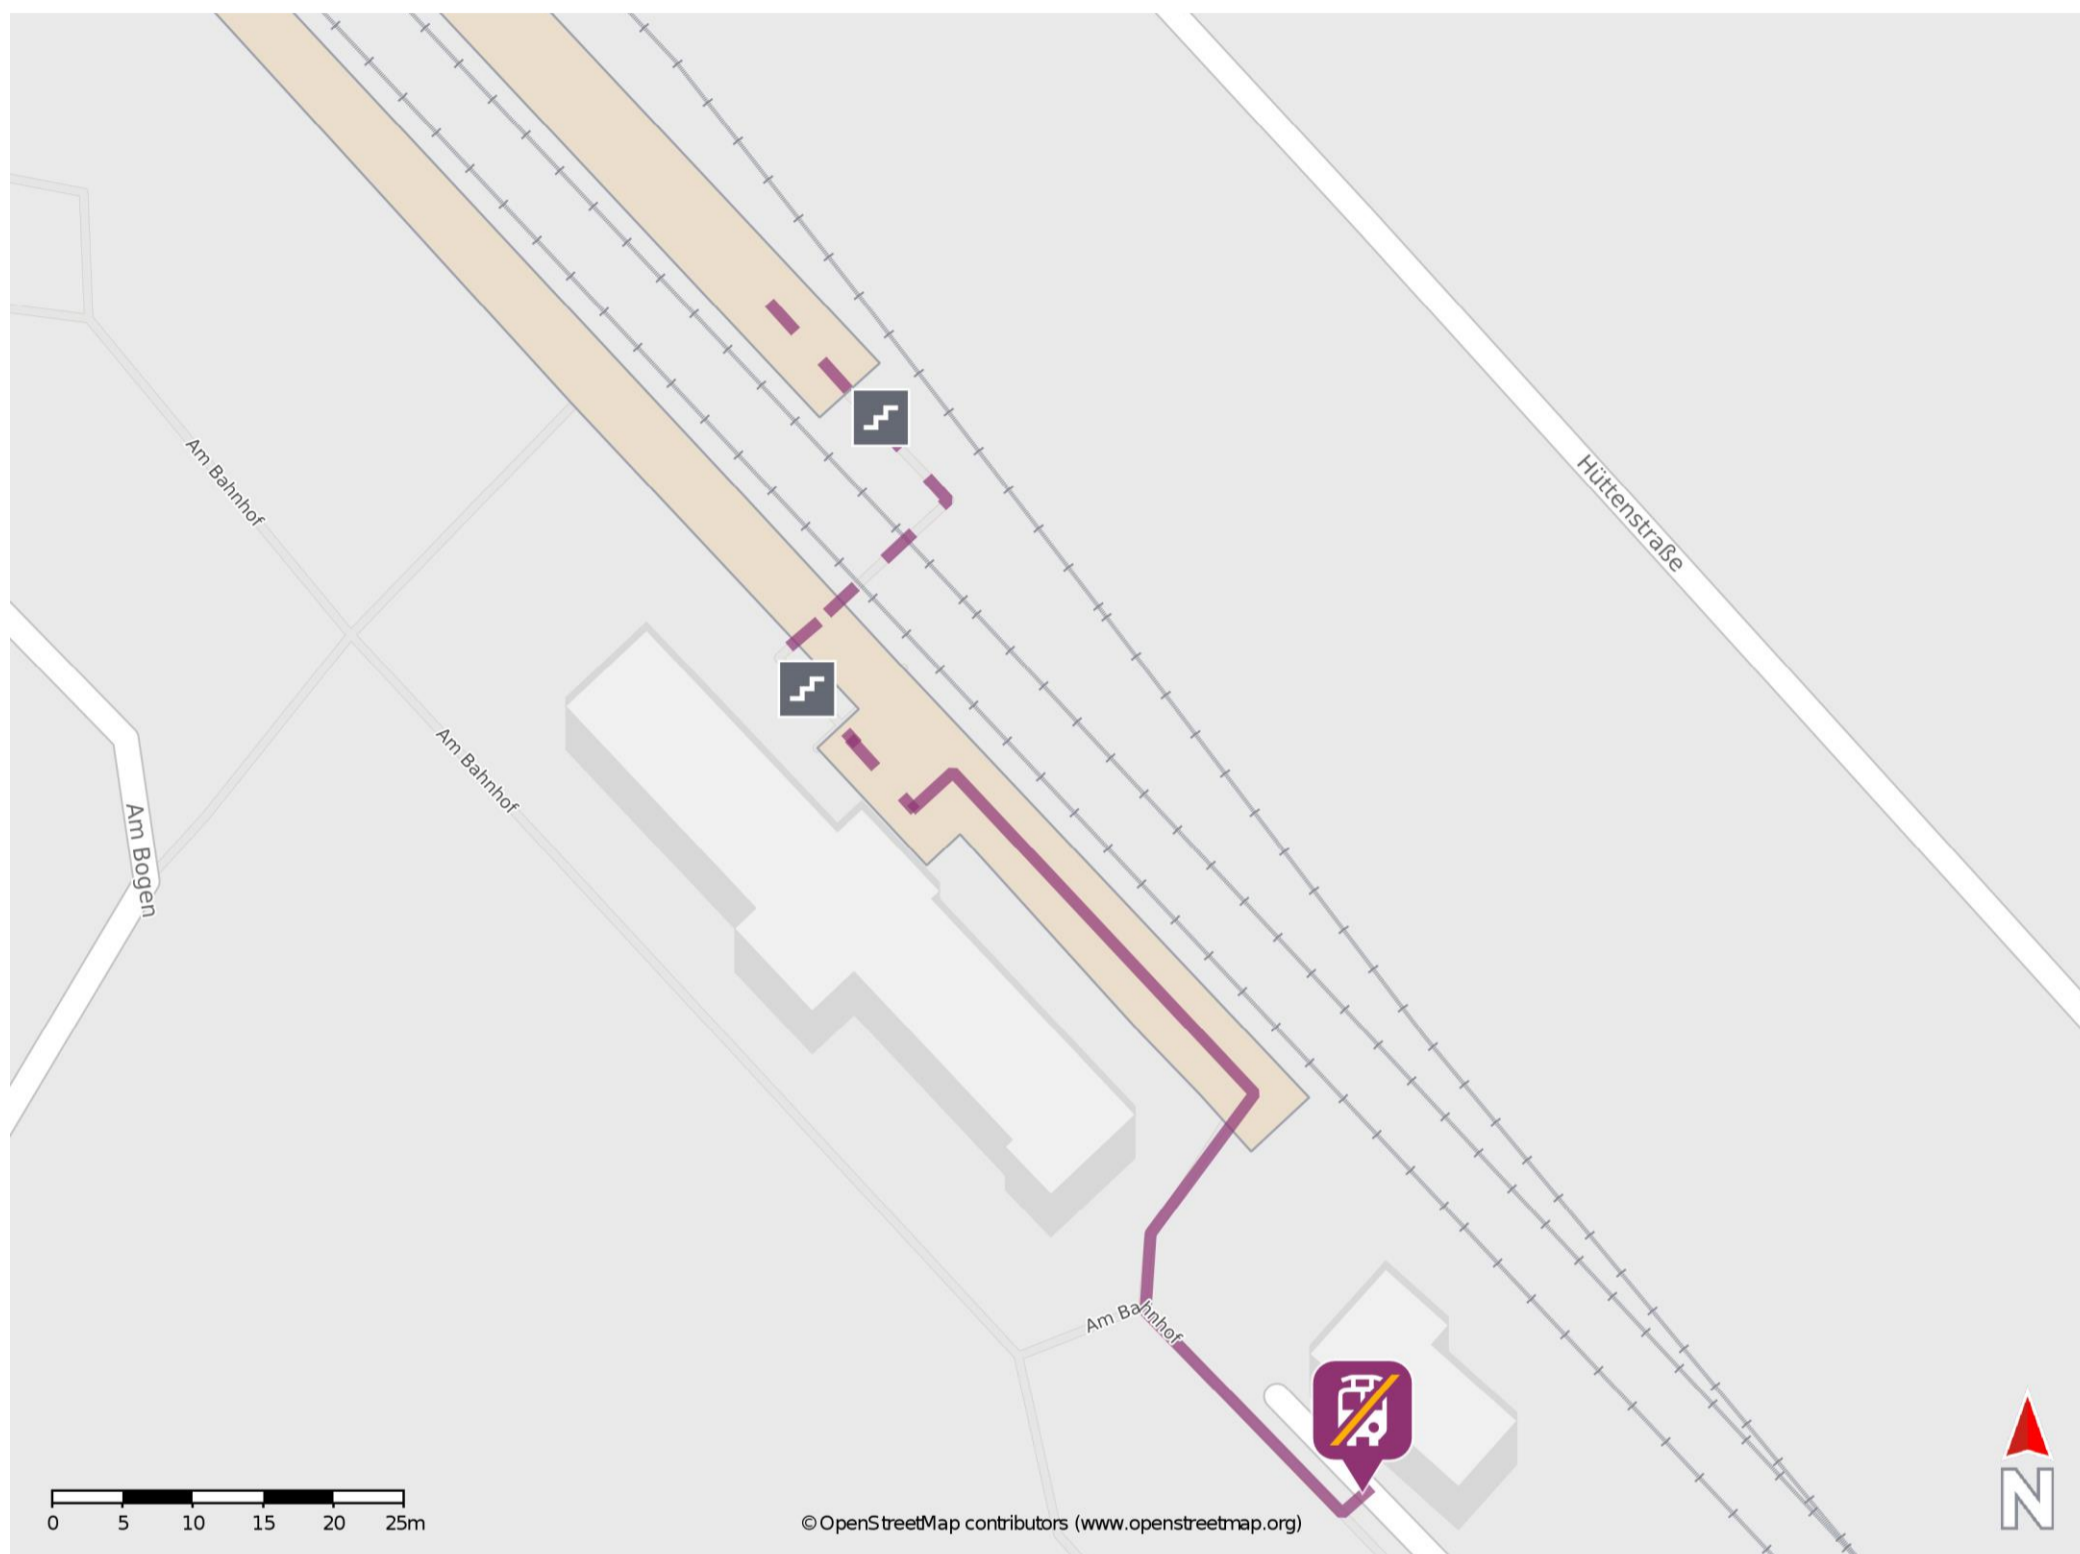

## Empel-Rees

### Wegbeschreibung Schienenersatzverkehr \*

Verlassen Sie den Bahnsteig, ggf. über die Treppe und begeben Sie sich an die Straße Am Bahnhof. Halten Sie sich links und folgen Sie der Straße bis zur Ersatzhaltestelle. Die Ersatzhaltestelle befindet sich an der Bushaltestelle Bahnhof.

\* Fahrradmitnahme im Schienenersatzverkehr nur begrenzt möglich.  
Im QR Code sind die Koordinaten der Ersatzhaltestelle hinterlegt.

— barrierefrei  
- nicht barrierefrei