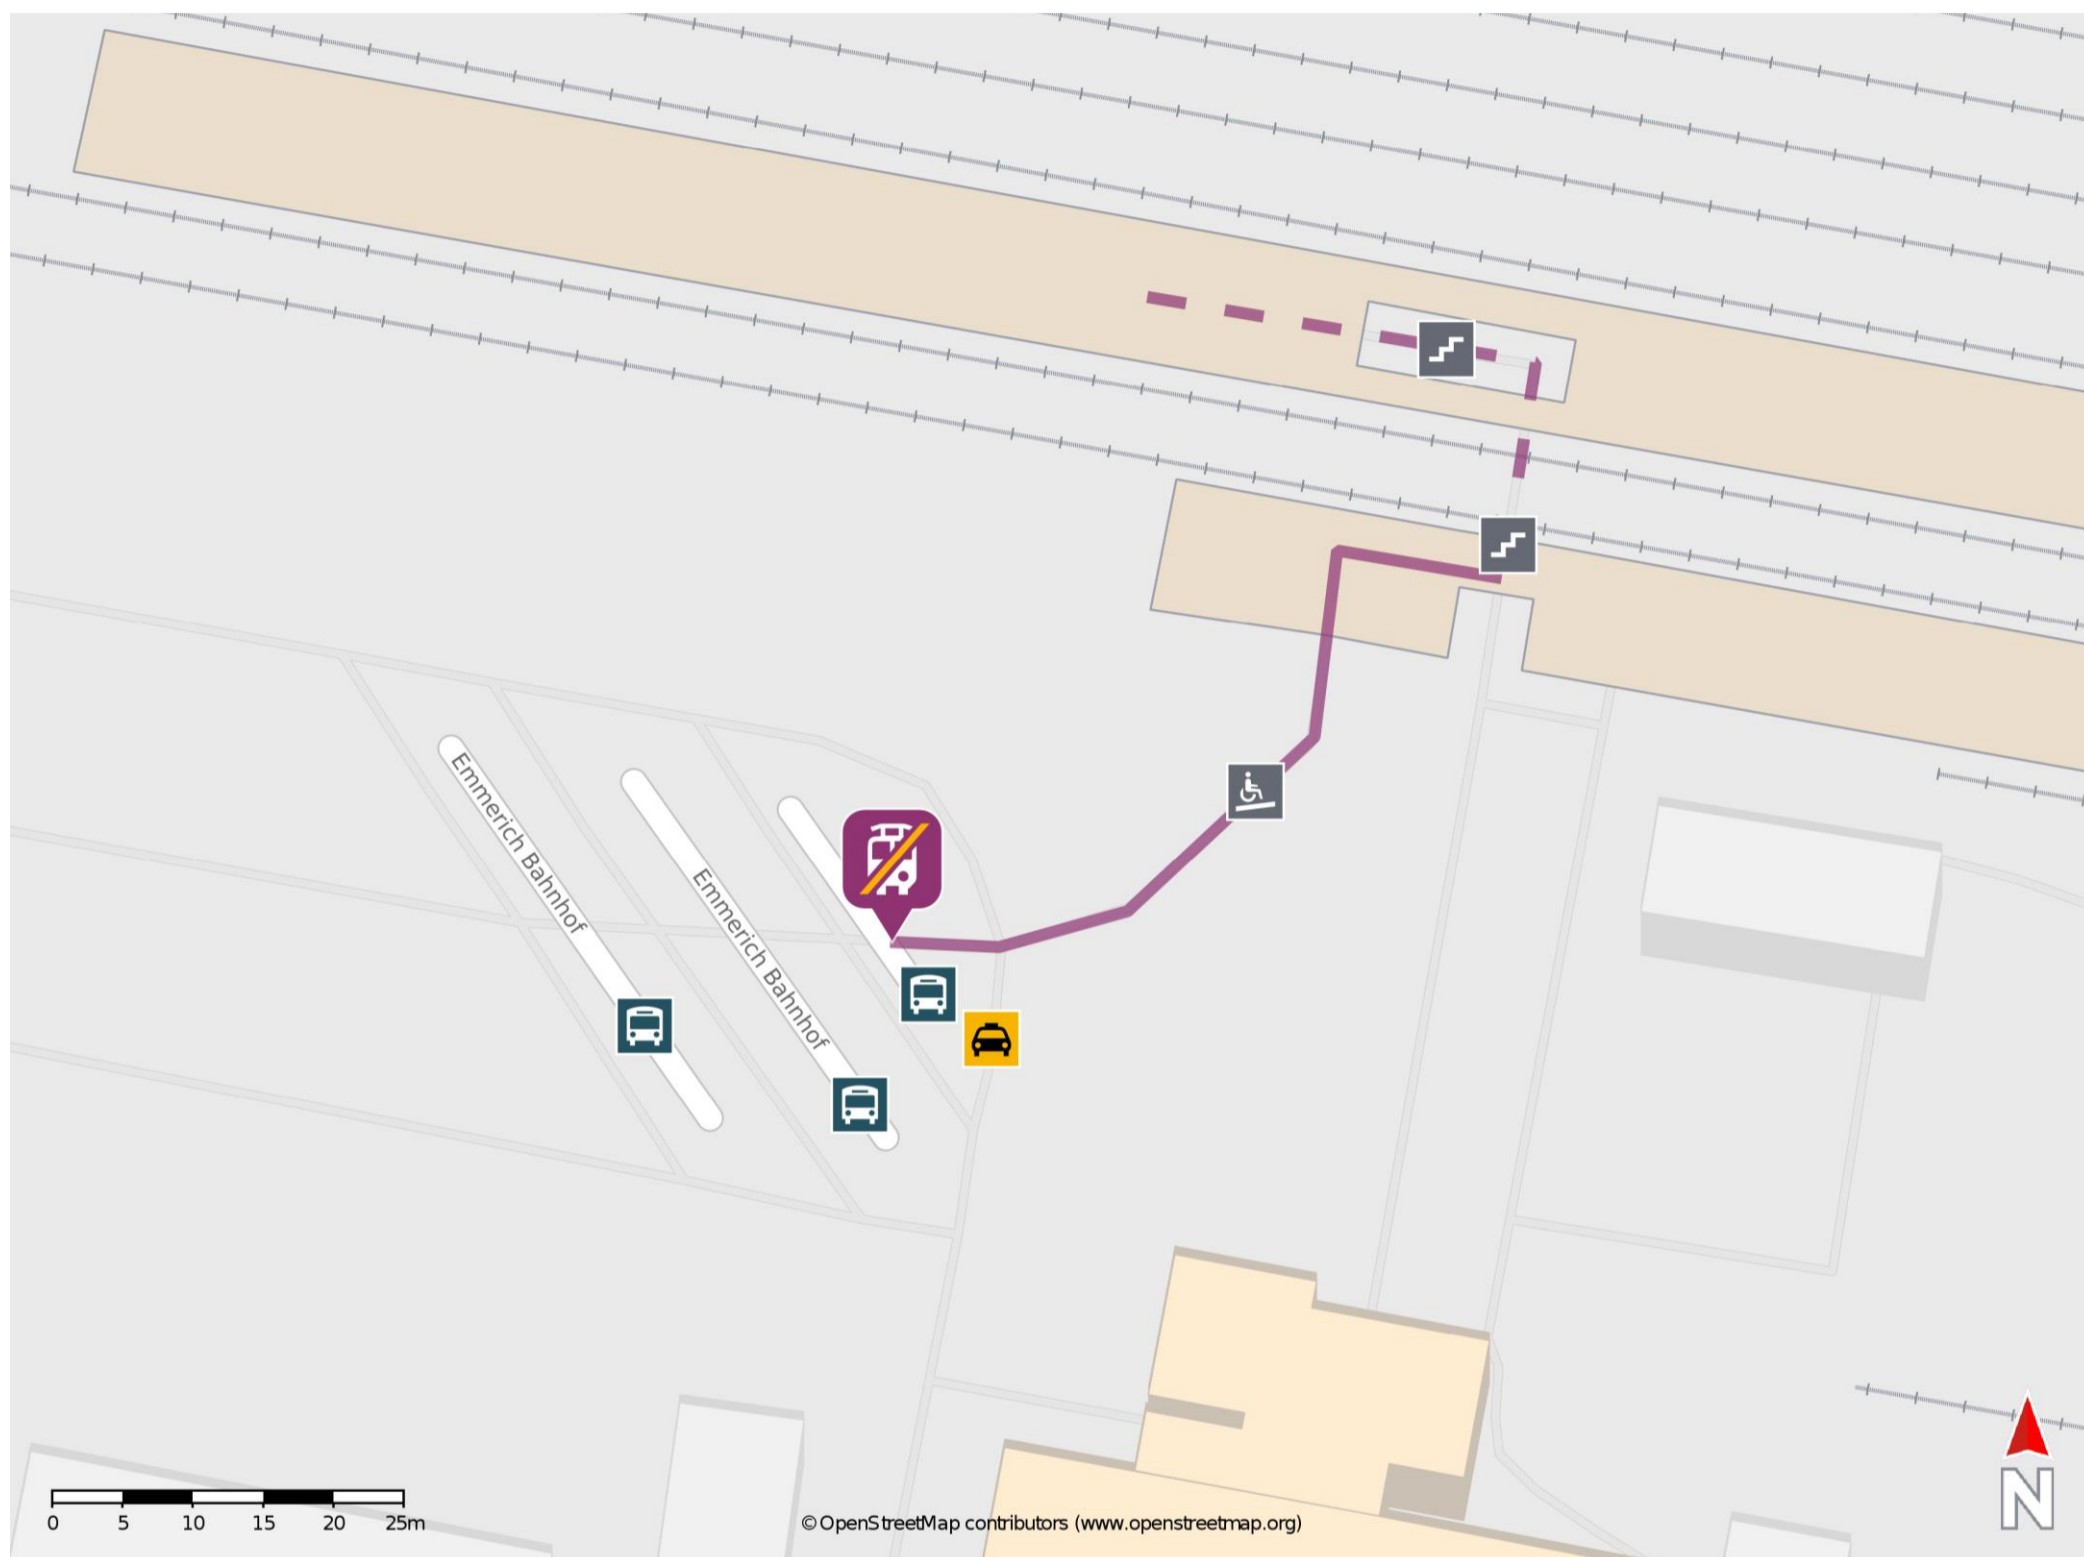

Emmerich

Wegbeschreibung Schienenersatzverkehr *

Verlassen Sie den Bahnsteig, ggf. über die Treppenanlage und durch die Unterführung. Orientieren Sie sich rechts und folgen Sie dem Straßenverlauf bis zum Busbahnhof. Die Ersatzhaltestelle befindet sich an der Bushaltestelle Bahnhof.

* Fahrradmitnahme im Schienenersatzverkehr nur begrenzt möglich.
Im QR Code sind die Koordinaten der Ersatzhaltestelle hinterlegt.

— barrierefrei
- - nicht barrierefrei