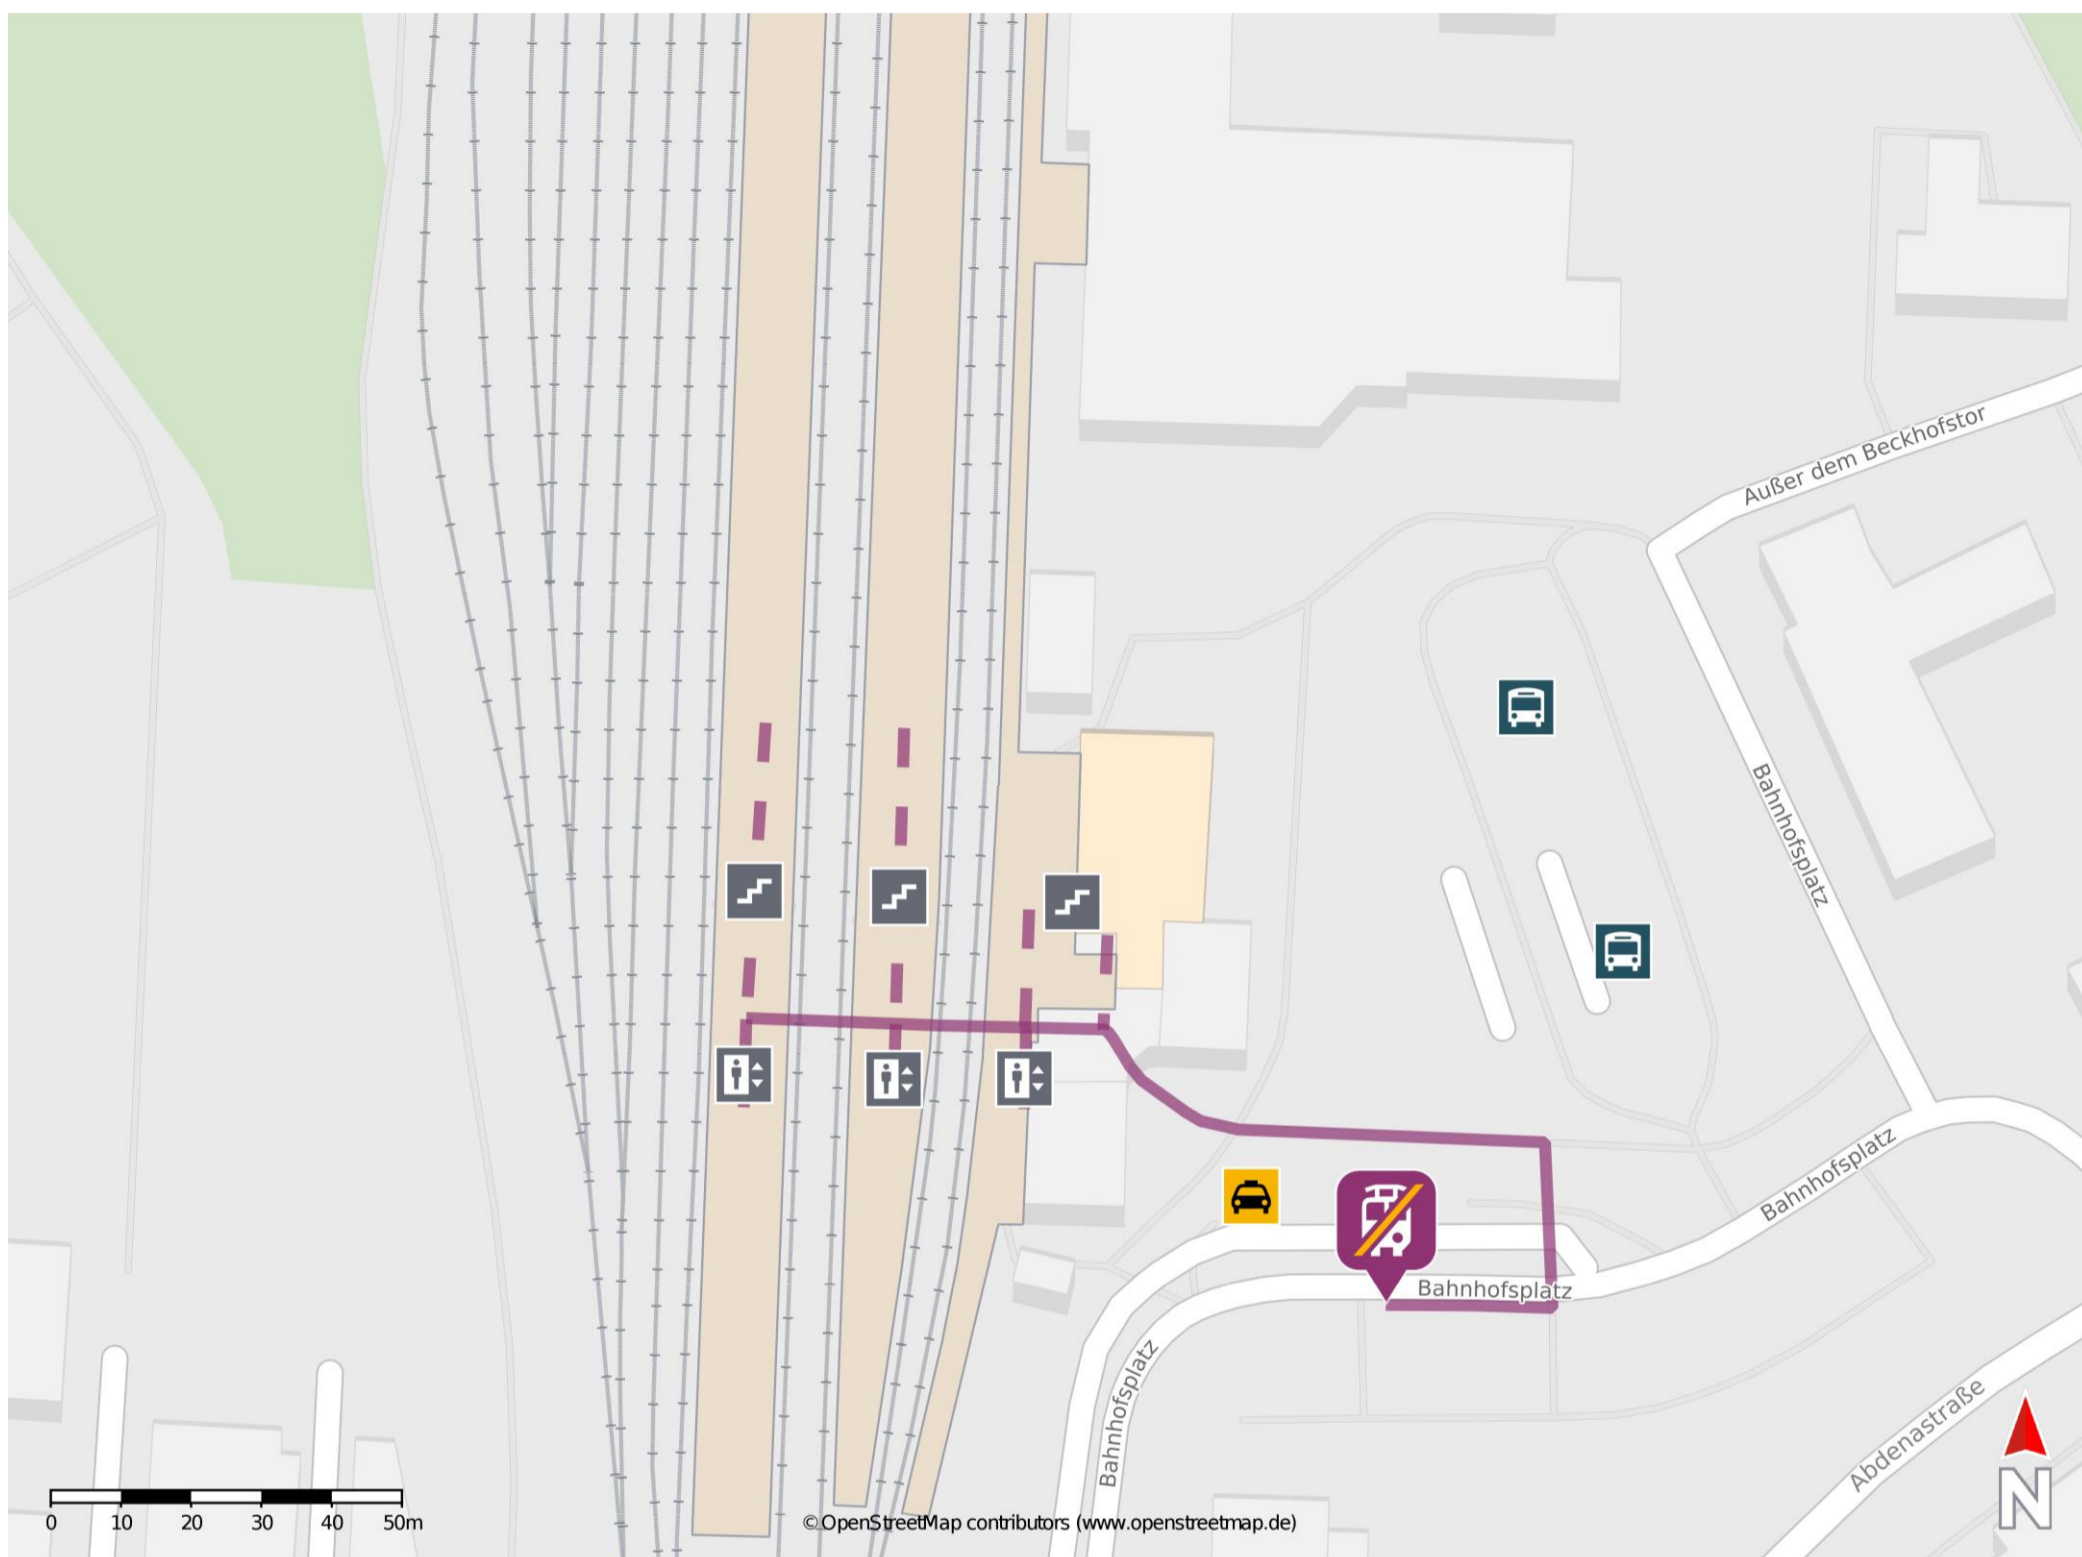

Emden Hbf

Wegbeschreibung Schienenersatzverkehr *

Verlassen Sie den Bahnsteig, ggf. durch die Unterführung, und passieren Sie das Bahnhofsgebäude. Halten Sie sich rechts und begeben Sie sich an die Straße Bahnhofplatz. Die Ersatzhaltestelle befindet sich direkt an der Straße Bahnhofplatz bei den Kurzzeitparkplätzen.

* Fahrradmitnahme im Schienenersatzverkehr nur begrenzt möglich.
Im QR Code sind die Koordinaten der Ersatzhaltestelle hinterlegt.

— barrierefrei
- nicht barrierefrei