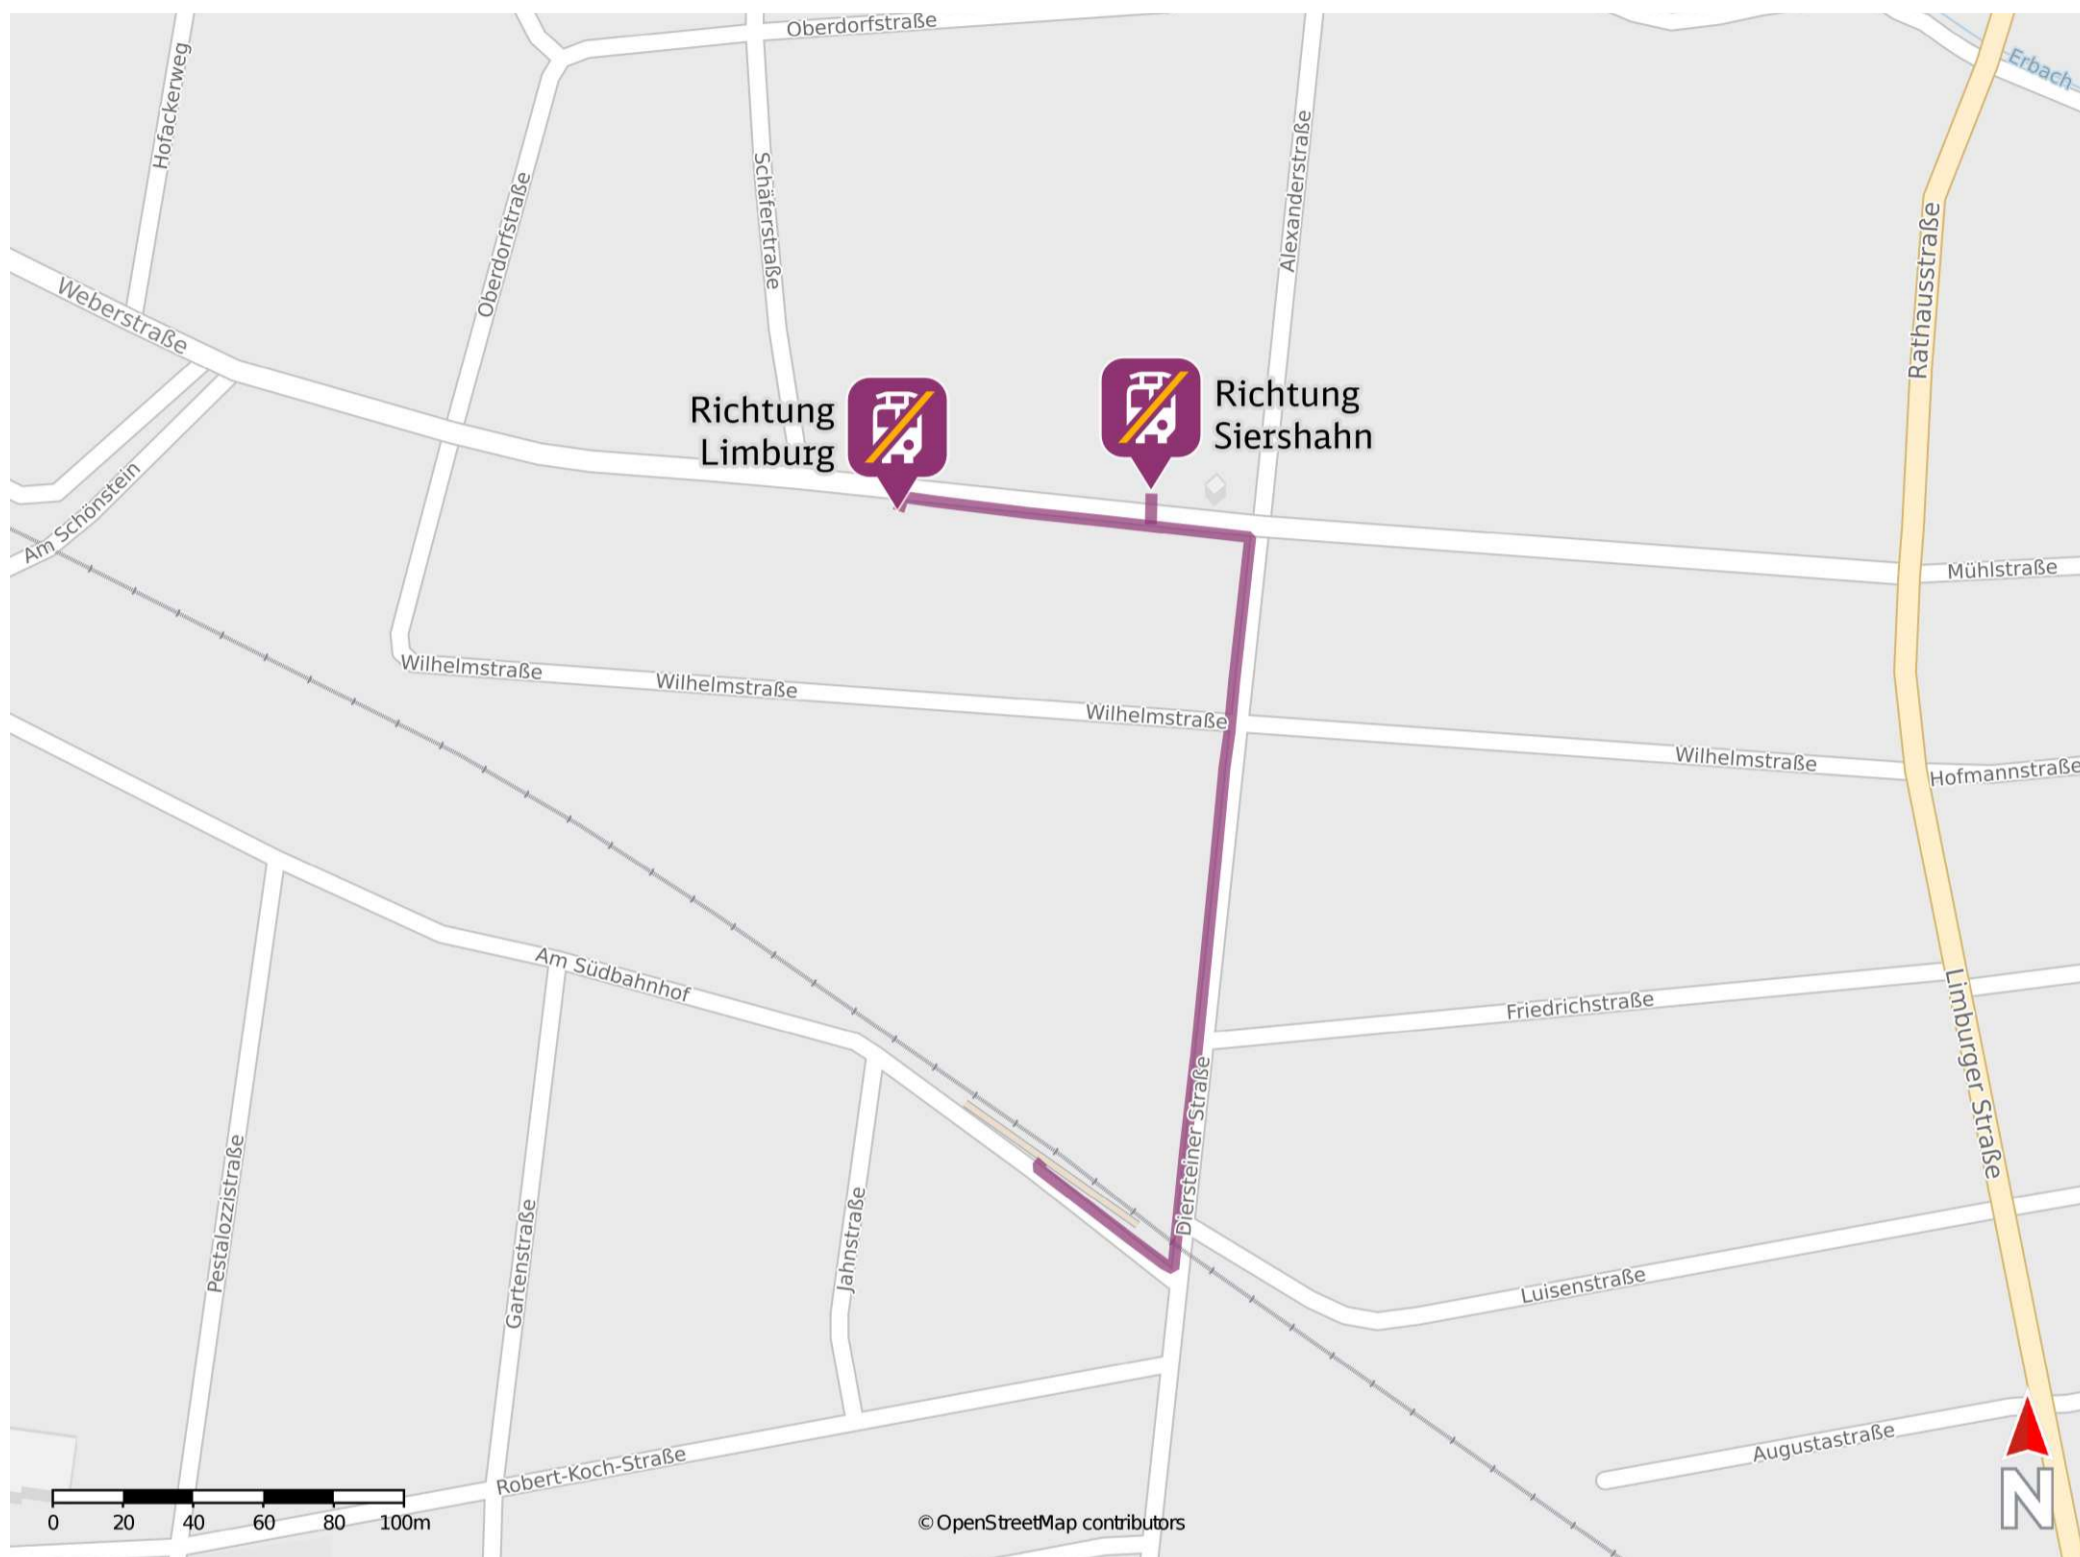

Elz (Kr Limburg/Lahn) Süd

Wegbeschreibung Schienenersatzverkehr *

Verlassen Sie den Bahnsteig und überqueren Sie den Bahnübergang. Folgen Sie dem Straßenverlauf bis zur Kreuzung Diersteiner Straße und Weberstraße. Biegen Sie links in die Weberstraße ab und folgen Sie der Straße bis zu den Ersatzhaltestellen Richtung Siershahn und Limburg. Die Ersatzhaltestellen befinden sich an den Bushaltestellen Weberstraße.

Ersatzhaltestelle Richtung Siershahn

Ersatzhaltestelle Richtung Limburg

* Fahrradmitnahme im Schienenersatzverkehr nur begrenzt möglich. Im QR Code sind die Koordinaten der Ersatzhaltestelle hinterlegt.

— barrierefrei
- - - nicht barrierefrei