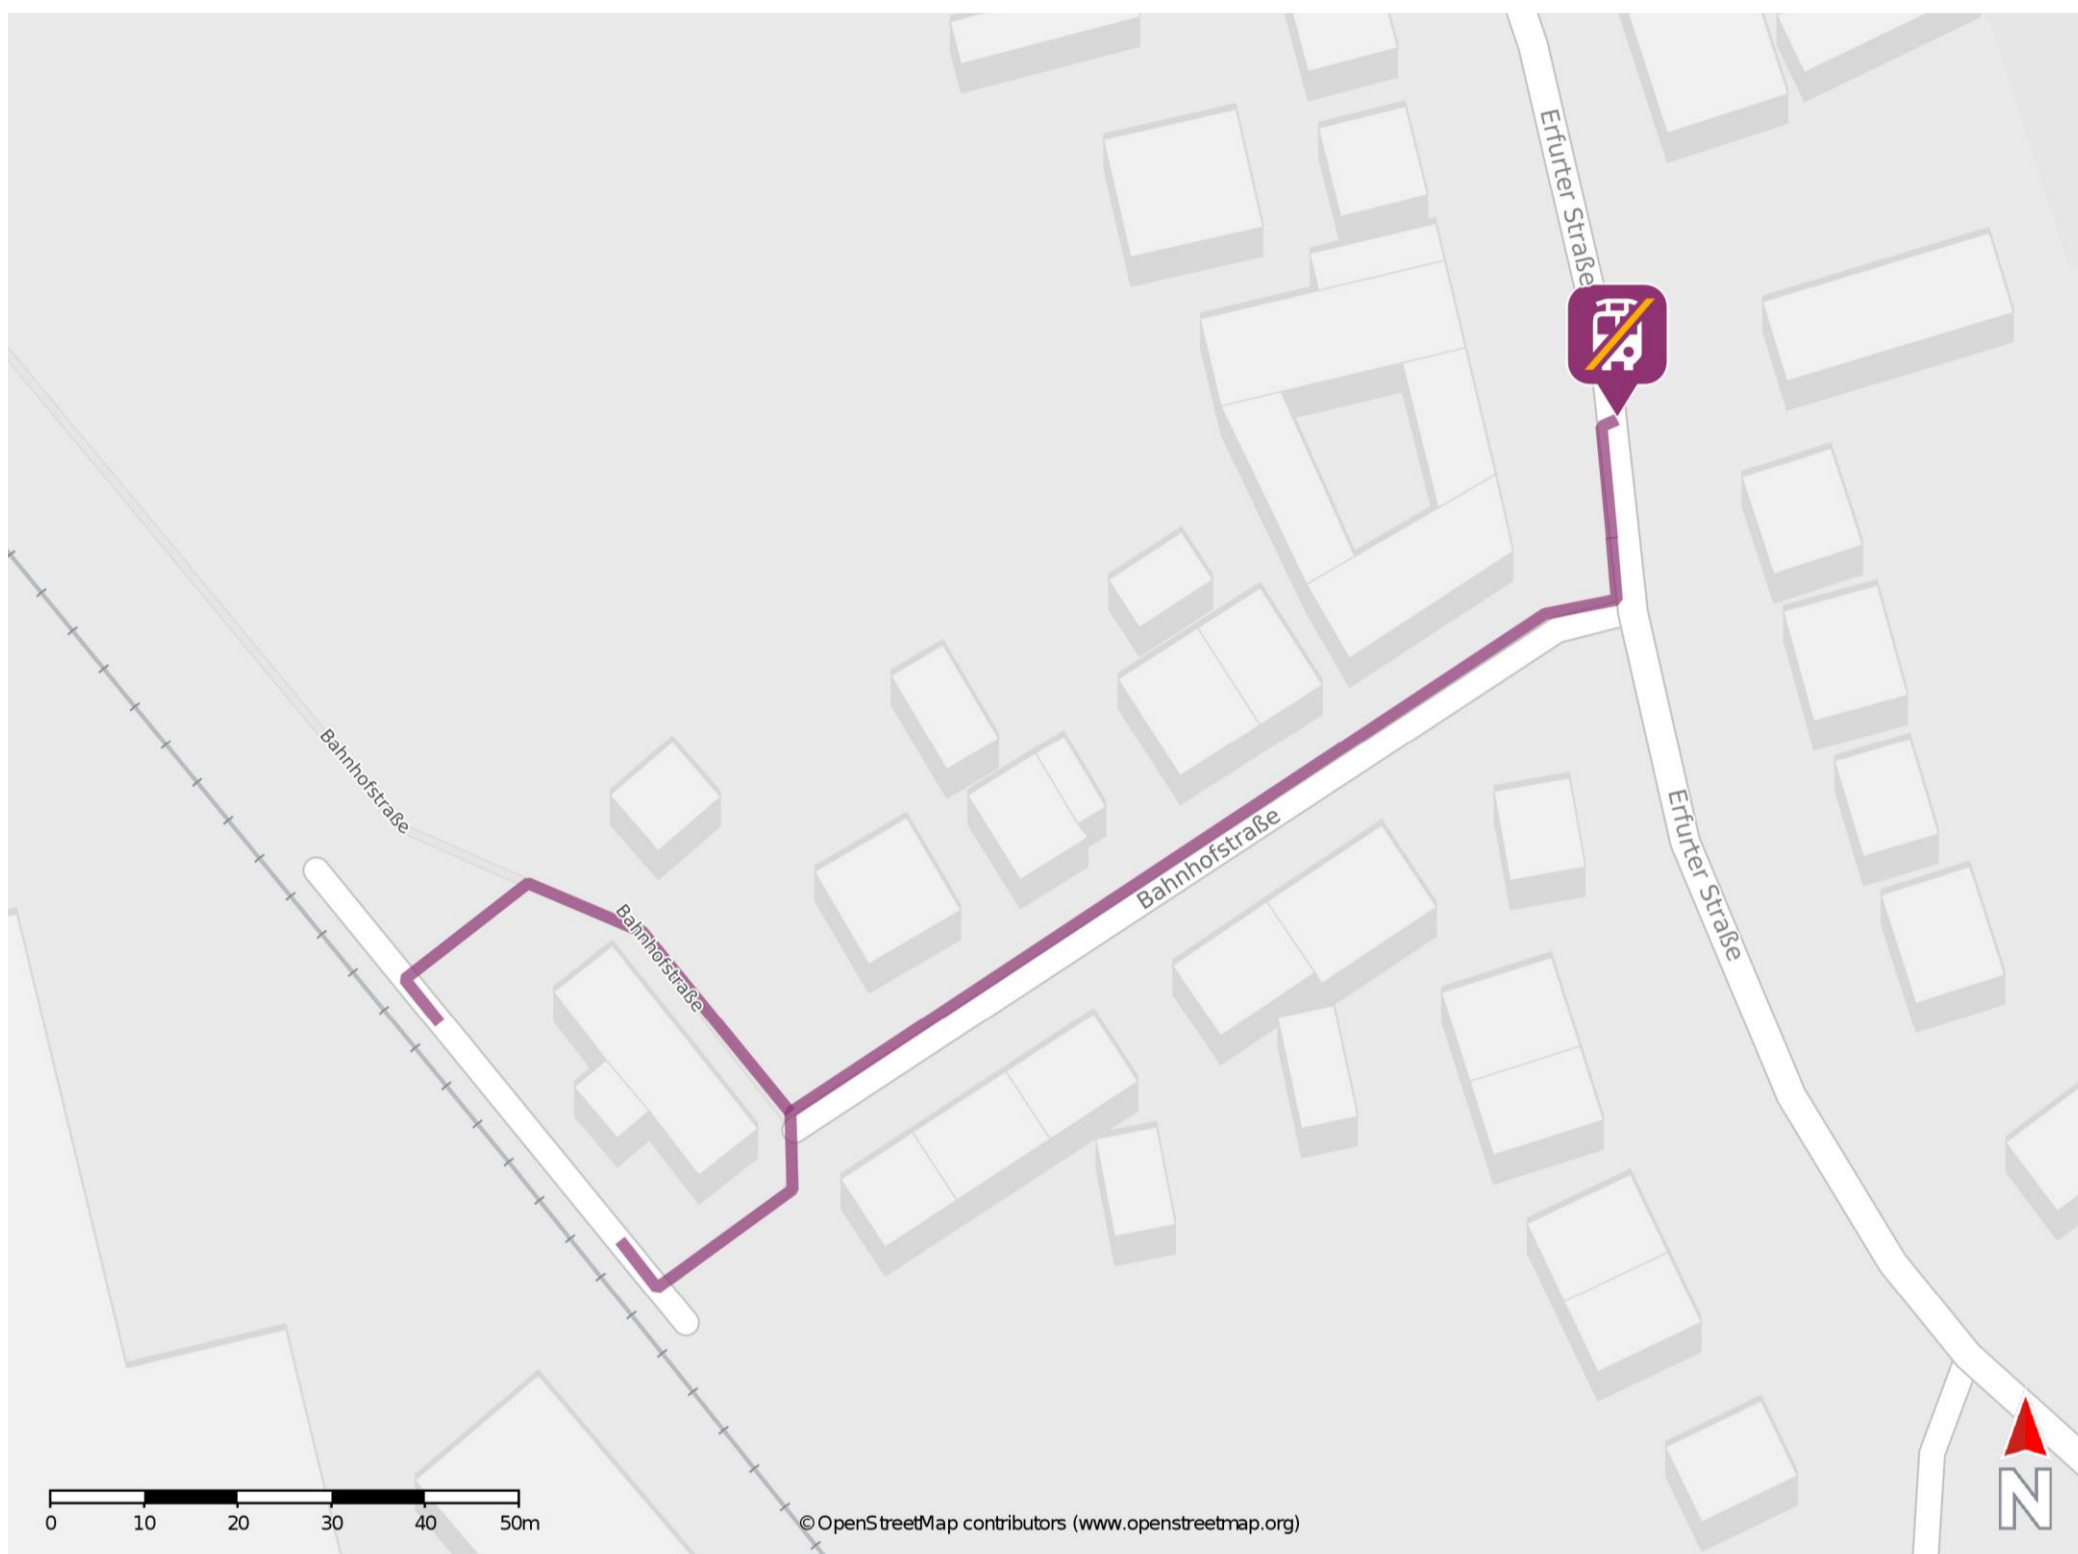

## Elxleben

### Wegbeschreibung Schienenersatzverkehr \*

Verlassen Sie den Bahnsteig und begeben Sie sich an die Bahnhofstraße. Folgen Sie dem Straßenverlauf bis zur Erfurter Straße und biegen Sie nach links ab. Folgen Sie der Straße wenige Meter bis zur Ersatzhaltestelle. Die Ersatzhaltestelle befindet sich an der Bushaltestelle Ortsmitte.

\* Fahrradmitnahme im Schienenersatzverkehr nur begrenzt möglich.  
Im QR Code sind die Koordinaten der Ersatzhaltestelle hinterlegt.

— barrierefrei  
— nicht barrierefrei