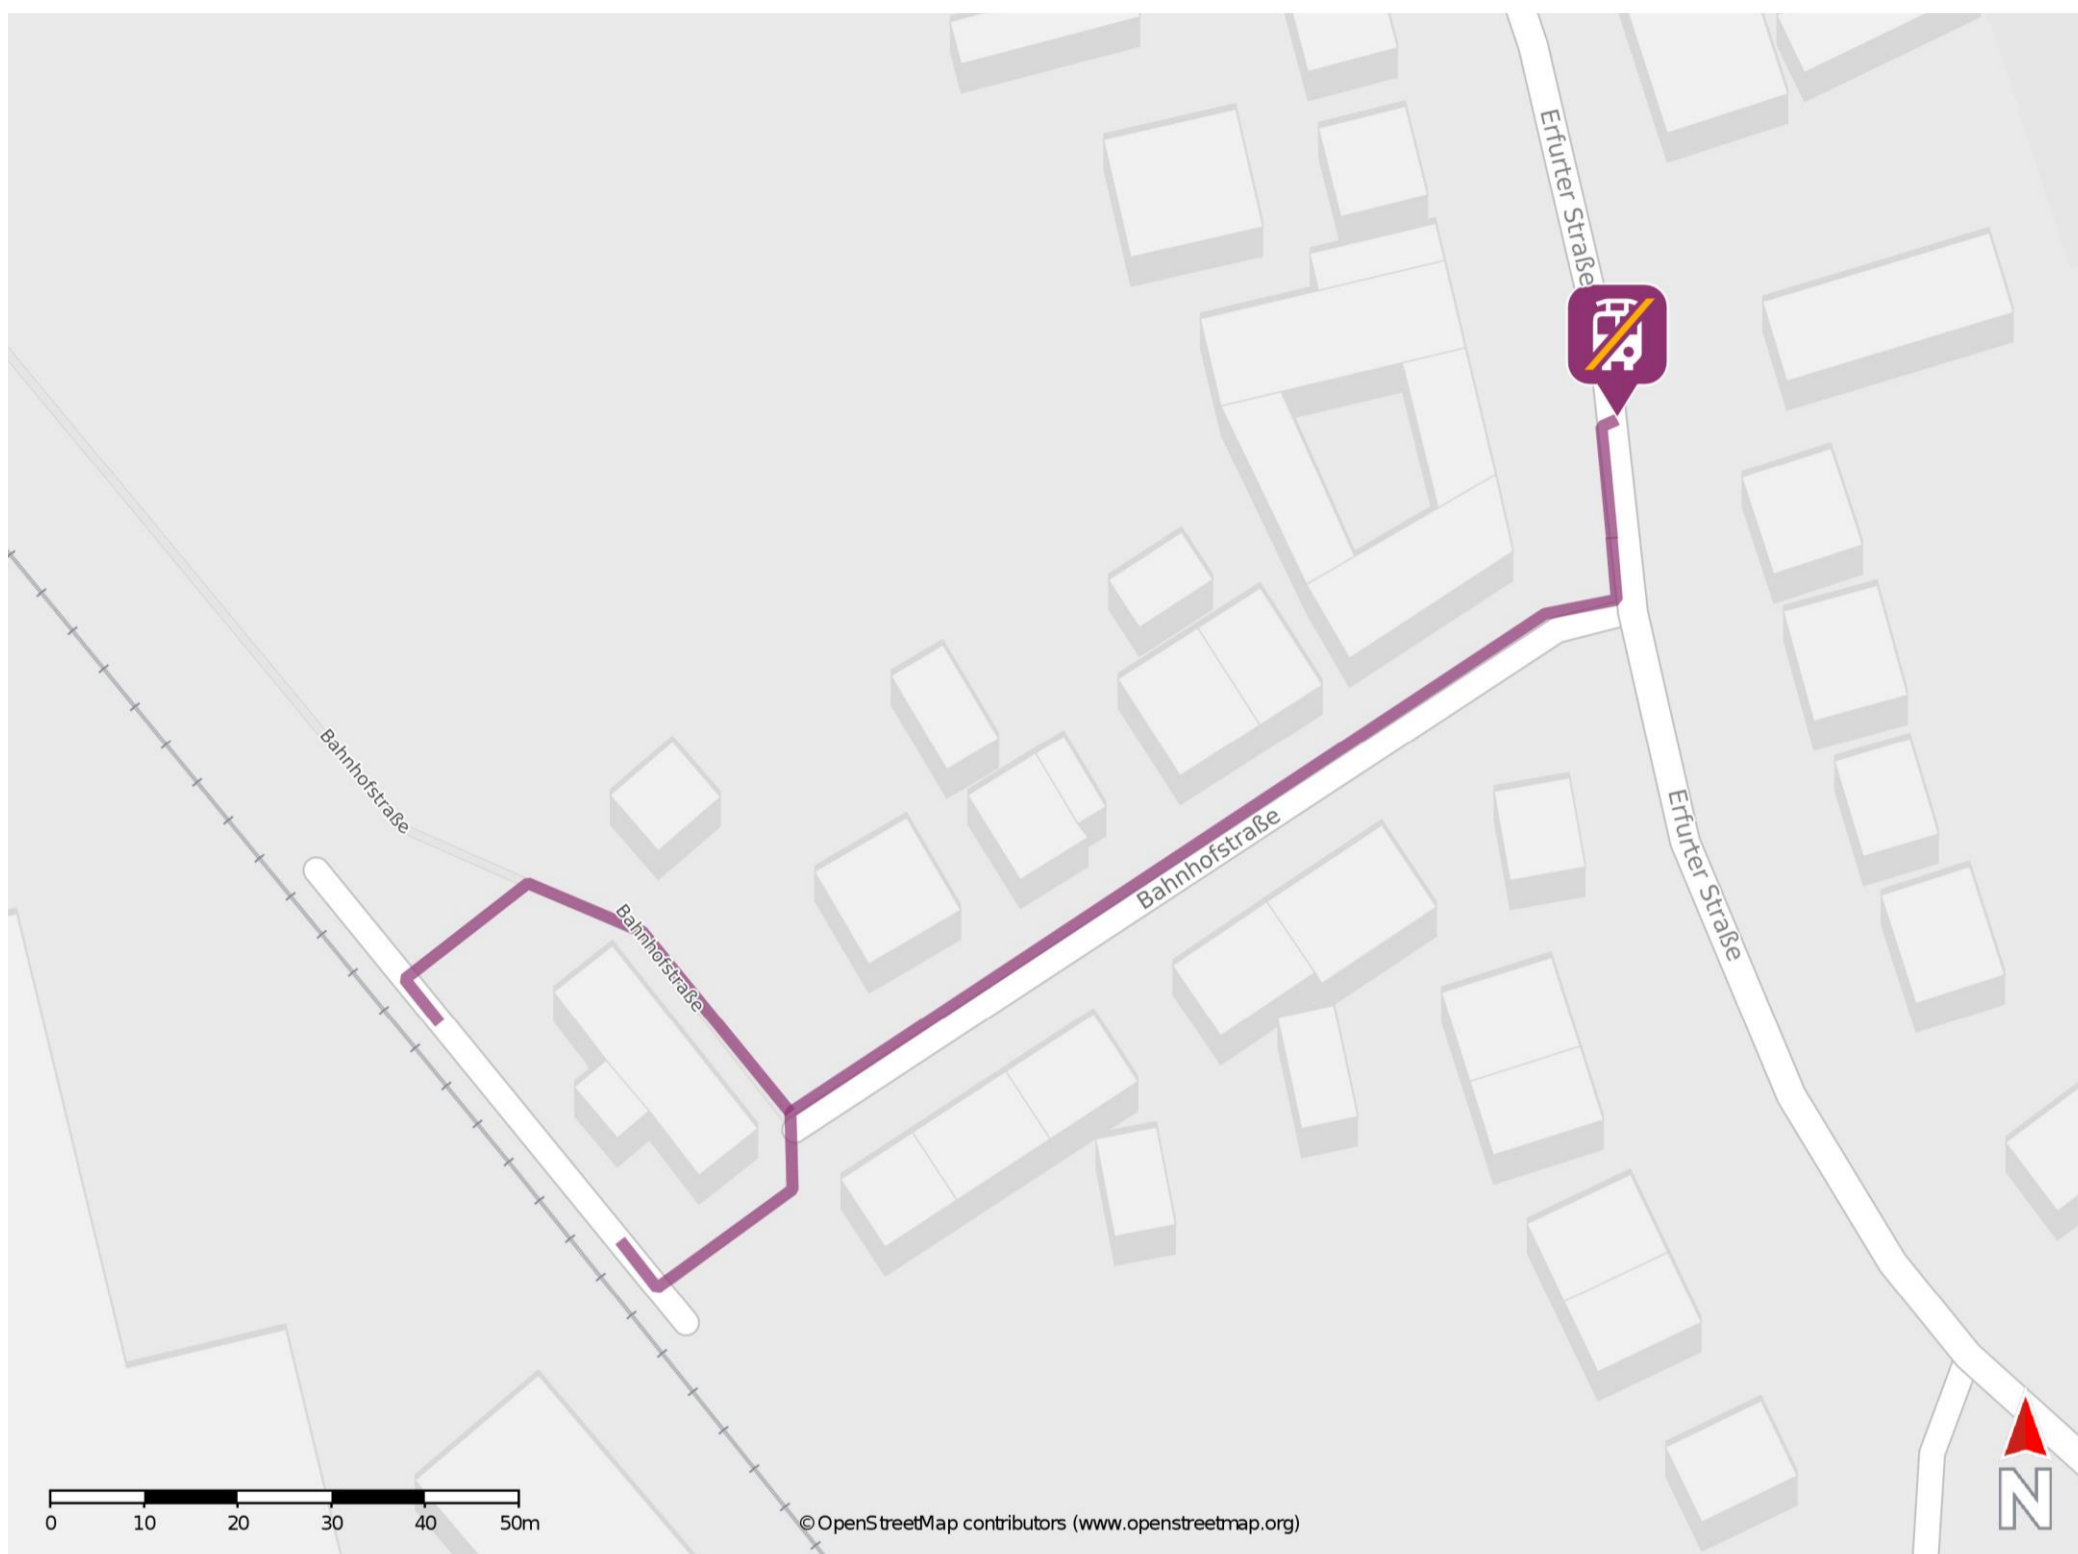

Elxleben

Wegbeschreibung Schienenersatzverkehr *

Verlassen Sie den Bahnsteig und begeben Sie sich an die Bahnhofstraße. Folgen Sie dem Straßenverlauf bis zur Erfurter Straße und biegen Sie nach links ab. Folgen Sie der Straße wenige Meter bis zur Ersatzhaltestelle. Die Ersatzhaltestelle befindet sich an der Bushaltestelle Ortsmitte.

* Fahrradmitnahme im Schienenersatzverkehr nur begrenzt möglich.
Im QR Code sind die Koordinaten der Ersatzhaltestelle hinterlegt.

— barrierefrei
— nicht barrierefrei