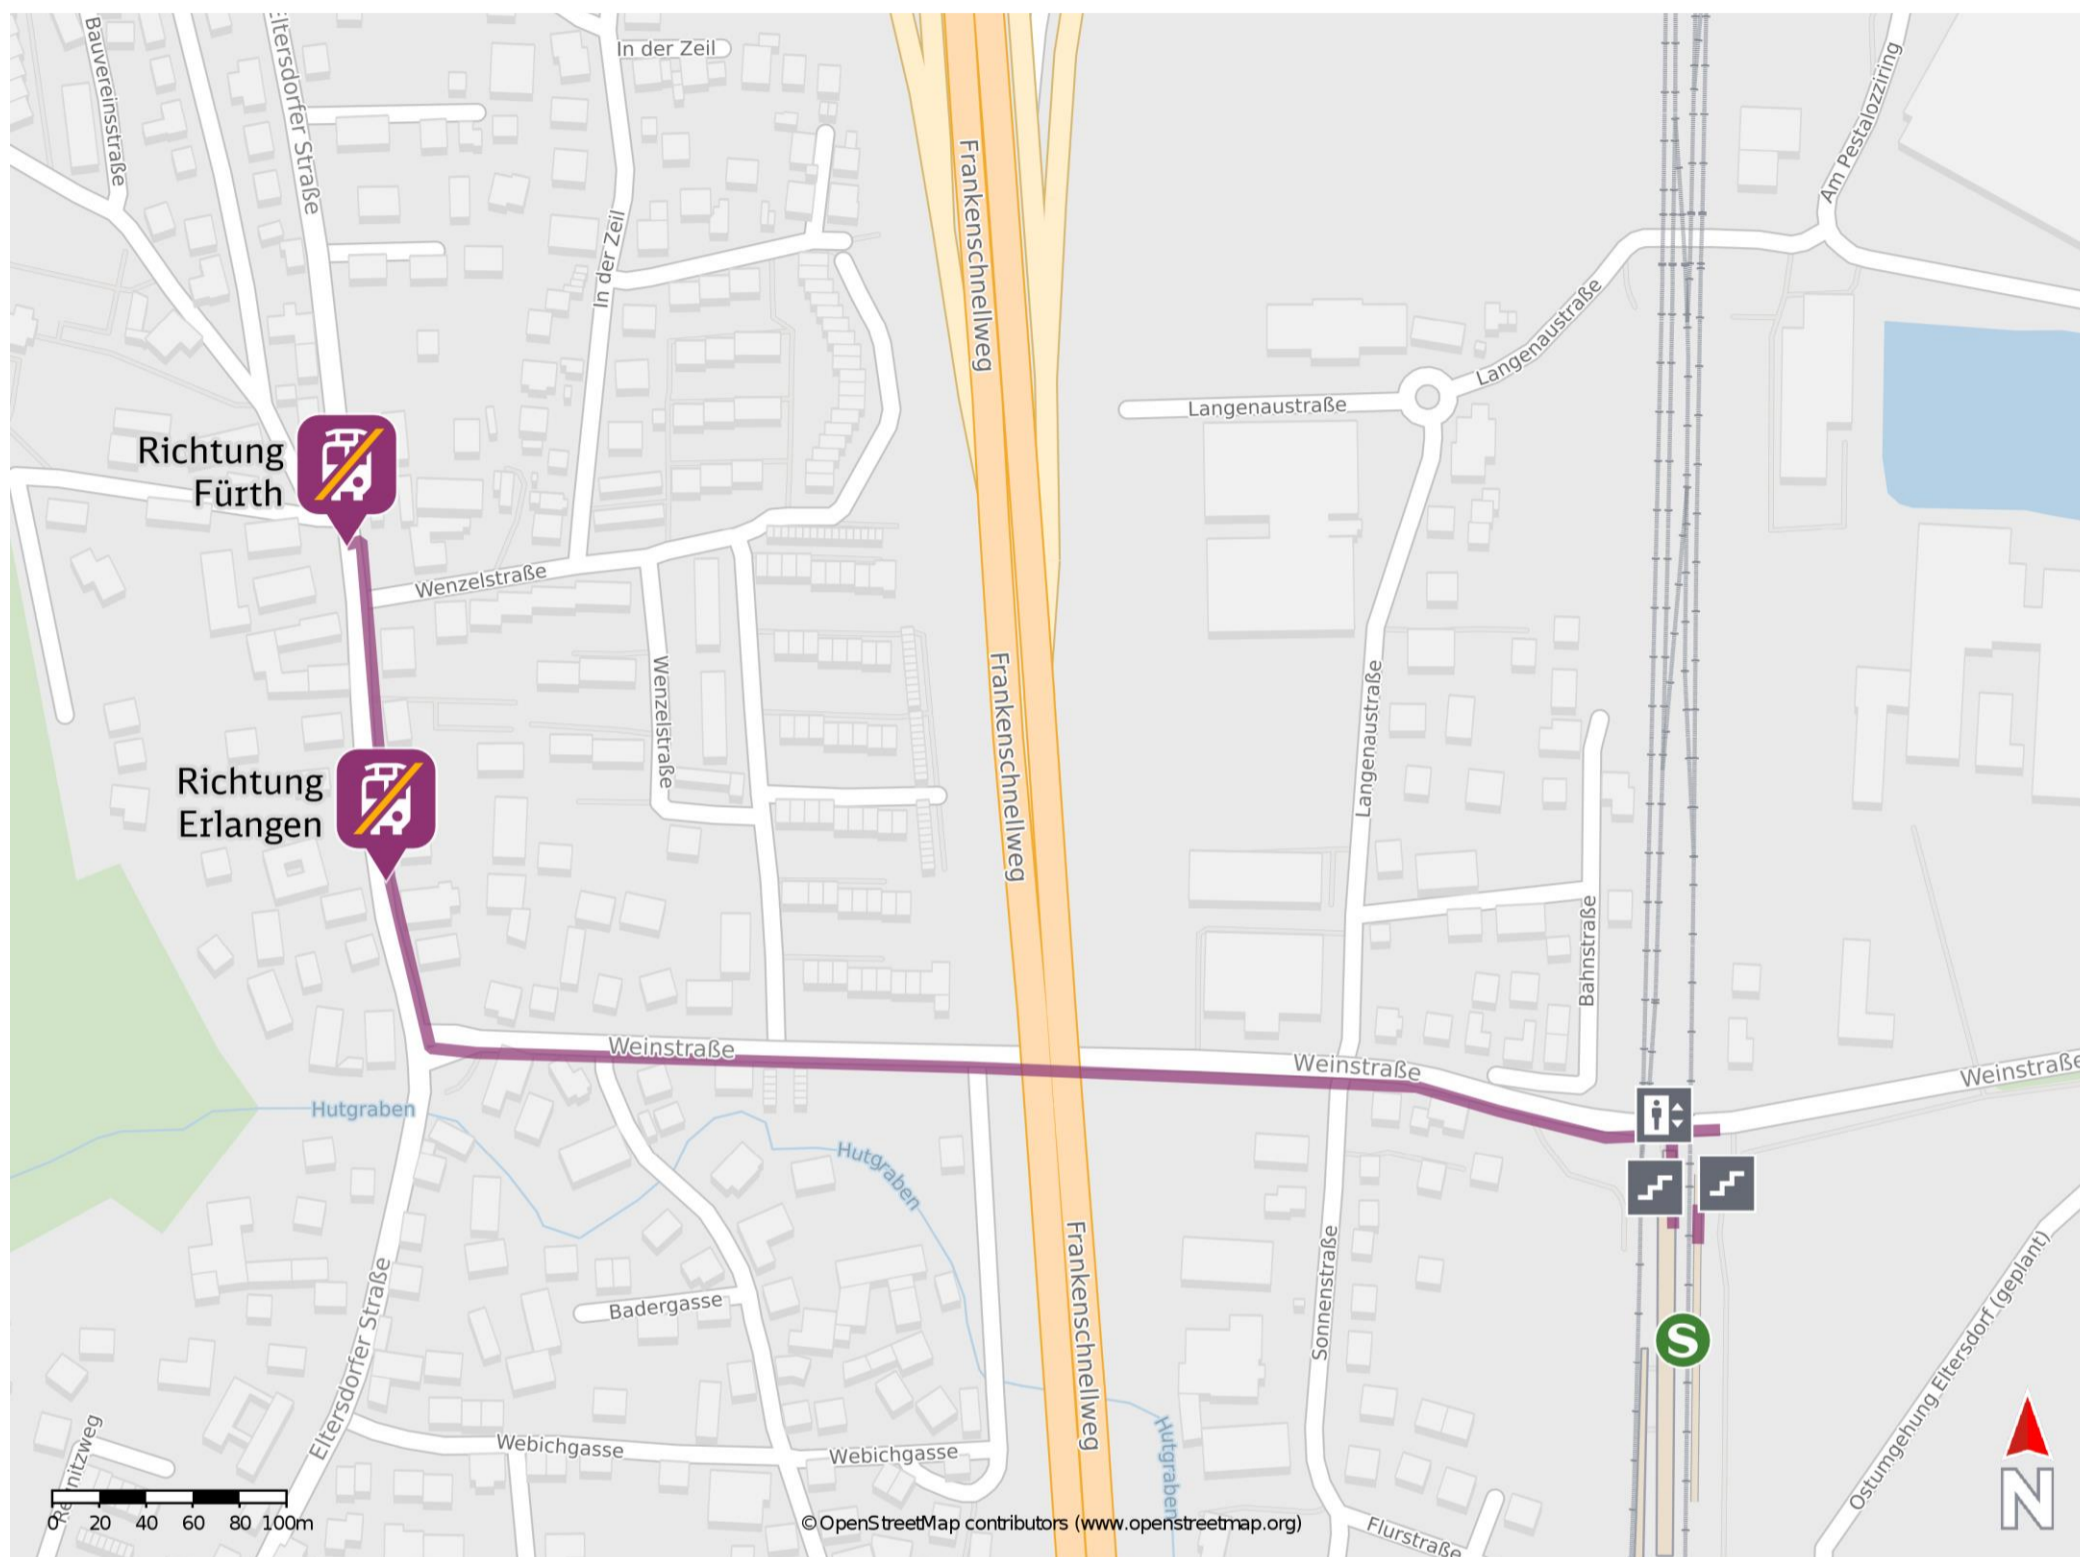

Umgebungsplan

Eltersdorf

Wegbeschreibung Schienenersatzverkehr *

Verlassen Sie den Bahnsteig und begeben Sie sich an die Weinstraße. Biegen Sie nach links ab und folgen Sie der Straße ca. 530 m bis zur Eltersdorfer Straße. Biegen Sie nach rechts ab und folgen Sie der Straße bis zur jeweiligen Ersatzhaltestelle.

Ersatzhaltestelle Richtung Erlangen

Ersatzhaltestelle Richtung Fürth

* Fahrradmitnahme im Schienenersatzverkehr nur begrenzt möglich.
Im QR Code sind die Koordinaten der Ersatzhaltestelle hinterlegt.

barrierefrei
 nicht barrierefrei