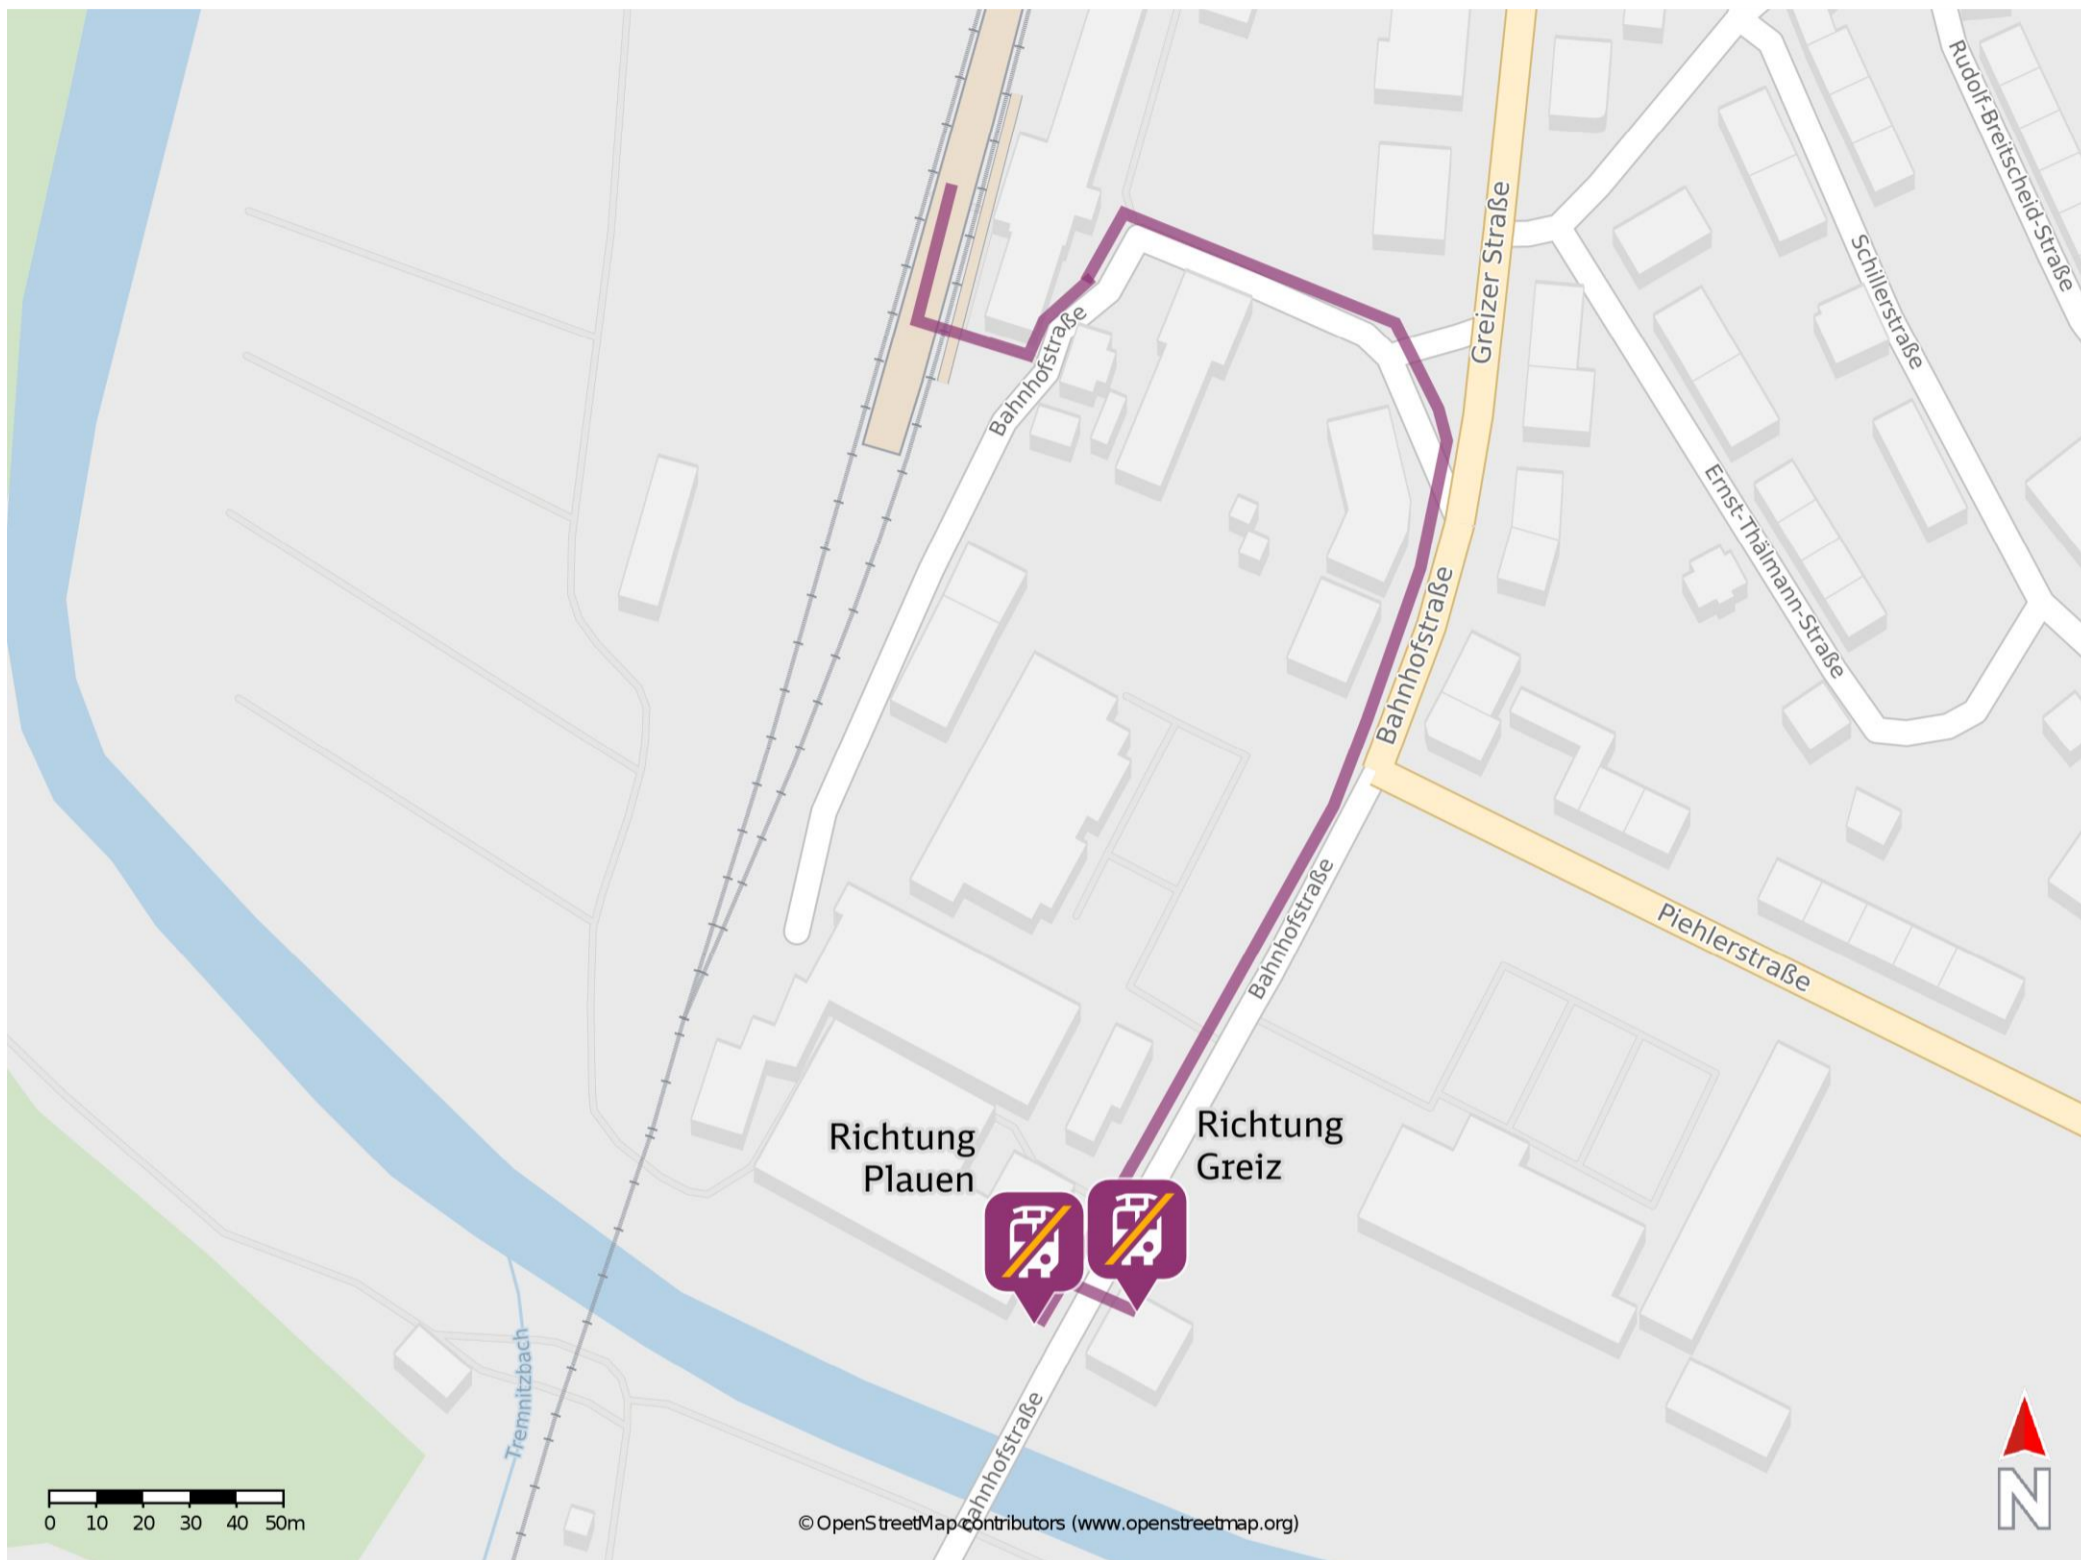

Umgebungsplan

Elsterberg

Ersatzhaltestelle Richtung Greiz

Ersatzhaltestelle Richtung Plauen

Wegbeschreibung Schienenersatzverkehr *

Verlassen Sie den Bahnsteig und begeben Sie sich an die Bahnhofstraße. Halten Sie sich links und folgen Sie dem Straßenverlauf bis zur Bahnhofstraße/ Greizer Straße. Biegen Sie nach rechts ab und folgen Sie der Straße bis zur jeweiligen Ersatzhaltestelle. Die Ersatzhaltestelle befindet sich an der Bushaltestelle Bahnhofstraße.

*Fahrradmitnahme im Schienenersatzverkehr nur begrenzt, teilweise gar nicht möglich. Bitte informieren Sie sich bei dem von Ihnen genutzten Eisenbahnverkehrsunternehmen. Im QR Code sind die Koordinaten der Ersatzhaltestelle hinterlegt.