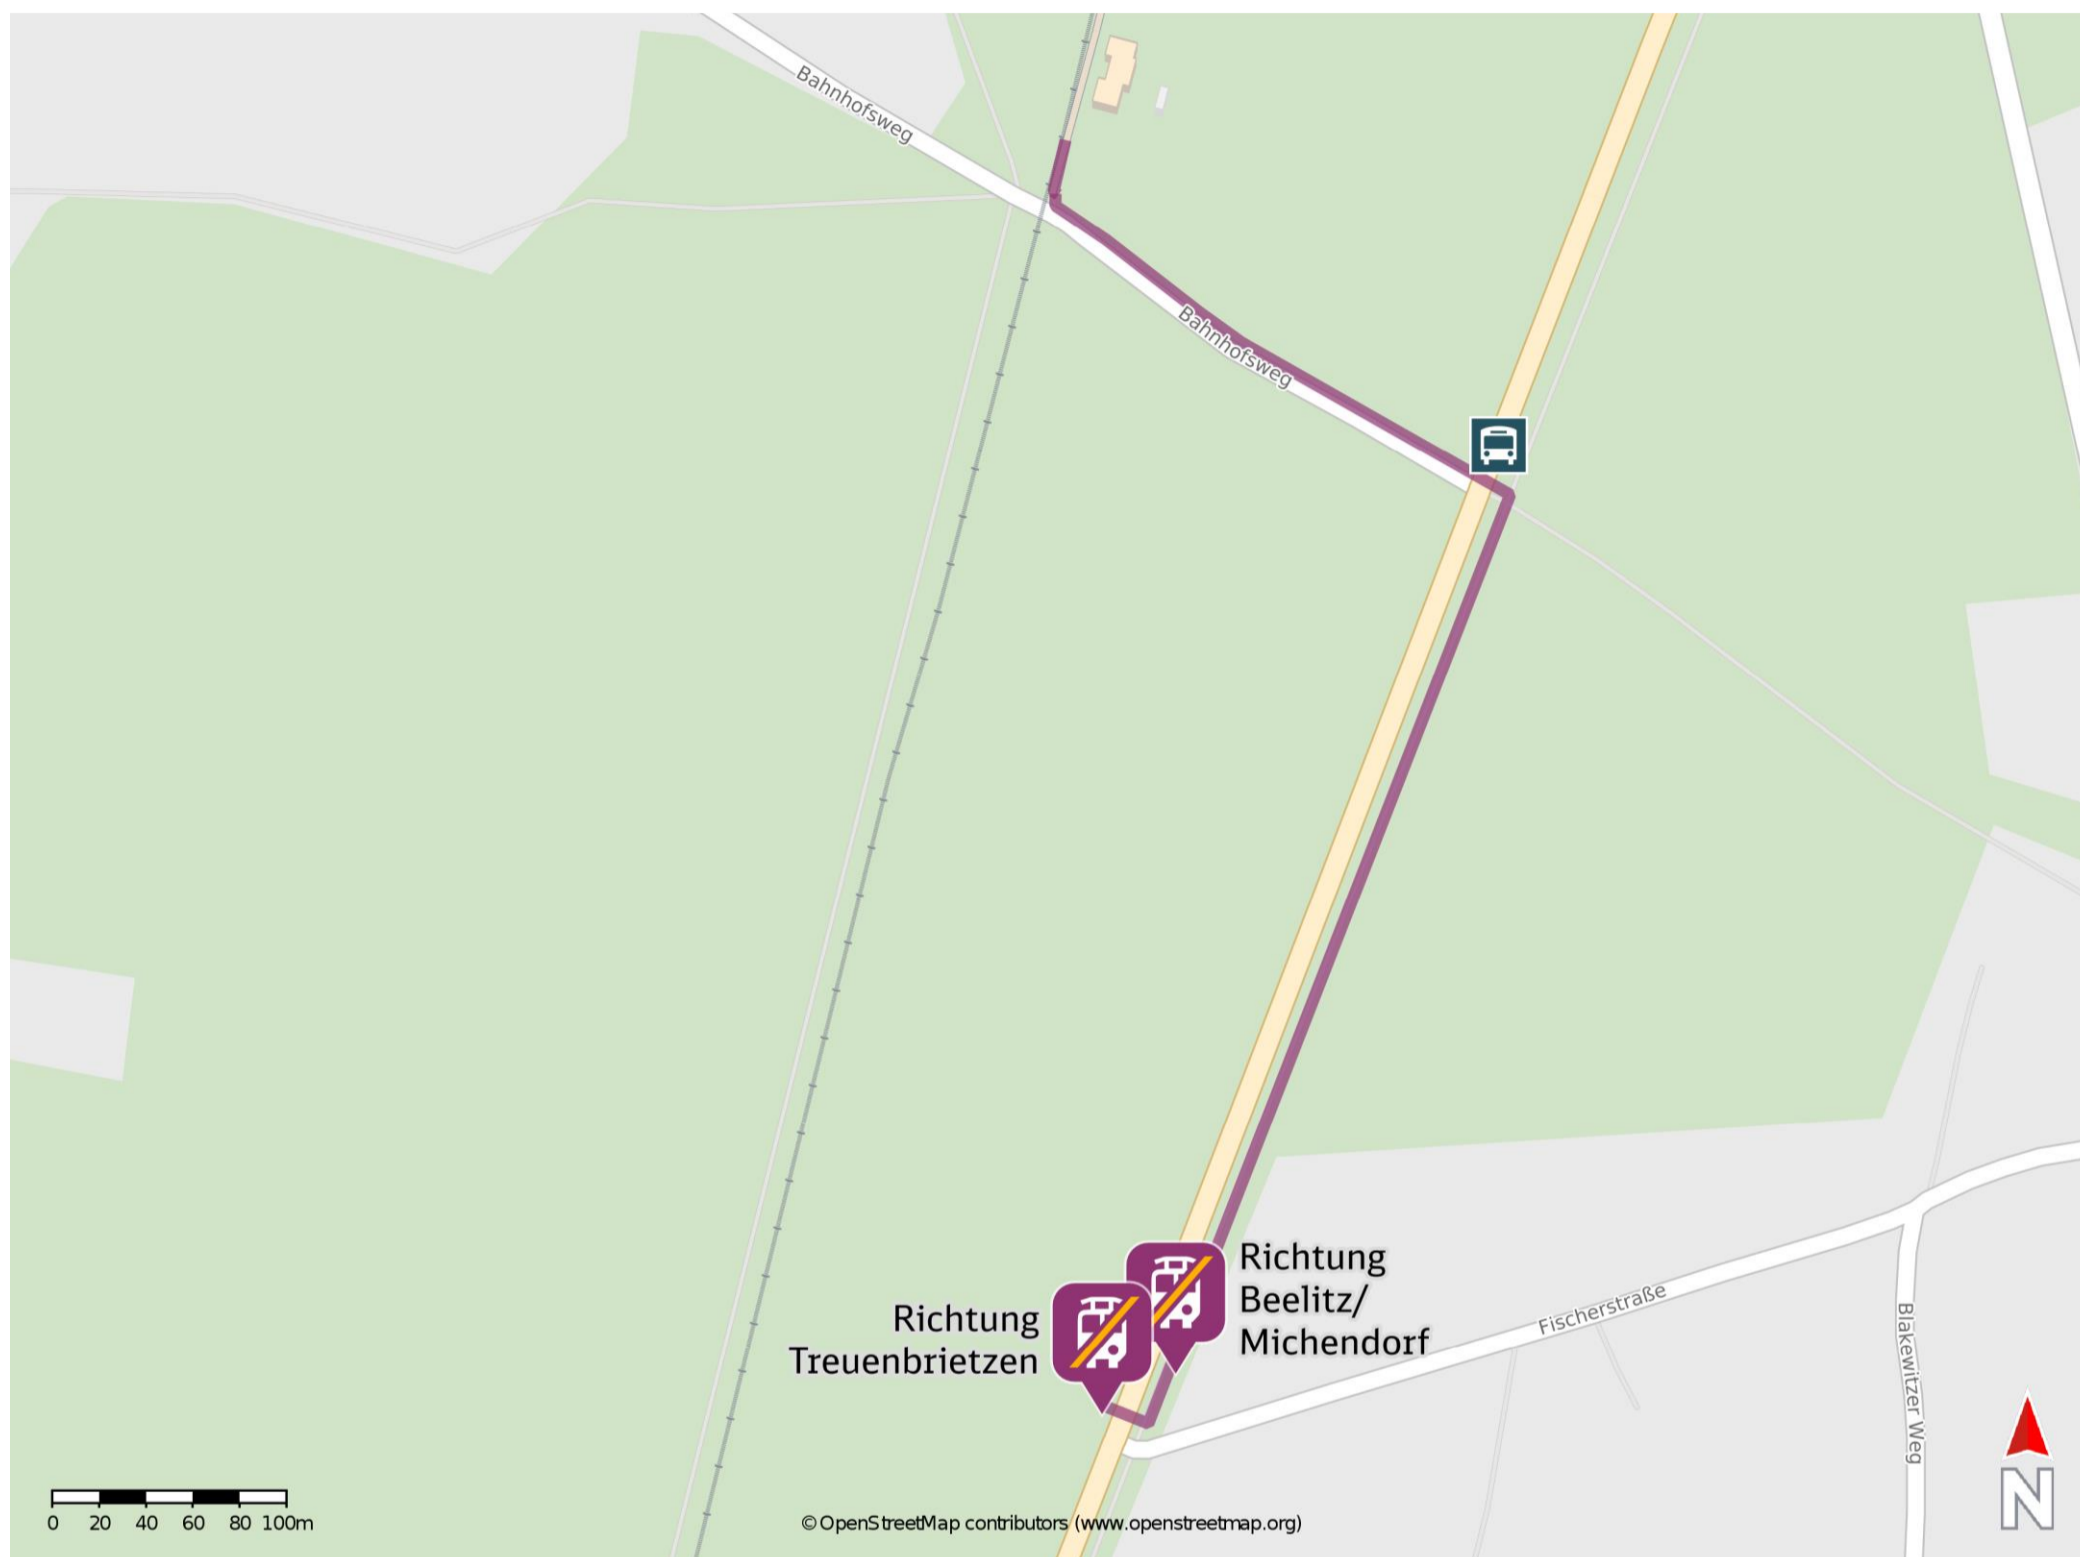

## Elsholz

Ersatzhaltestelle Richtung  
Beelitz/ Michendorf

Ersatzhaltestelle Richtung  
Treuenbrietzen

### Wegbeschreibung Schienenersatzverkehr \*

Verlassen Sie den Bahnsteig und begeben Sie sich an den Bahnhofsweg. Orientieren Sie sich nach links und folgen Sie der Straße bis zur Bundesstraße 2. Biegen Sie nach rechts ab und folgen Sie dem Straßenverlauf ca. 400 m bis zur jeweiligen Ersatzhaltestelle. Die Ersatzhaltestelle befindet sich an der Haltestelle Elsholz, B2/ Fischerstraße.

\* Fahrradmitnahme im Schienenersatzverkehr nur begrenzt möglich.  
Im QR Code sind die Koordinaten der Ersatzhaltestelle hinterlegt.

— barrierefrei  
— nicht barrierefrei