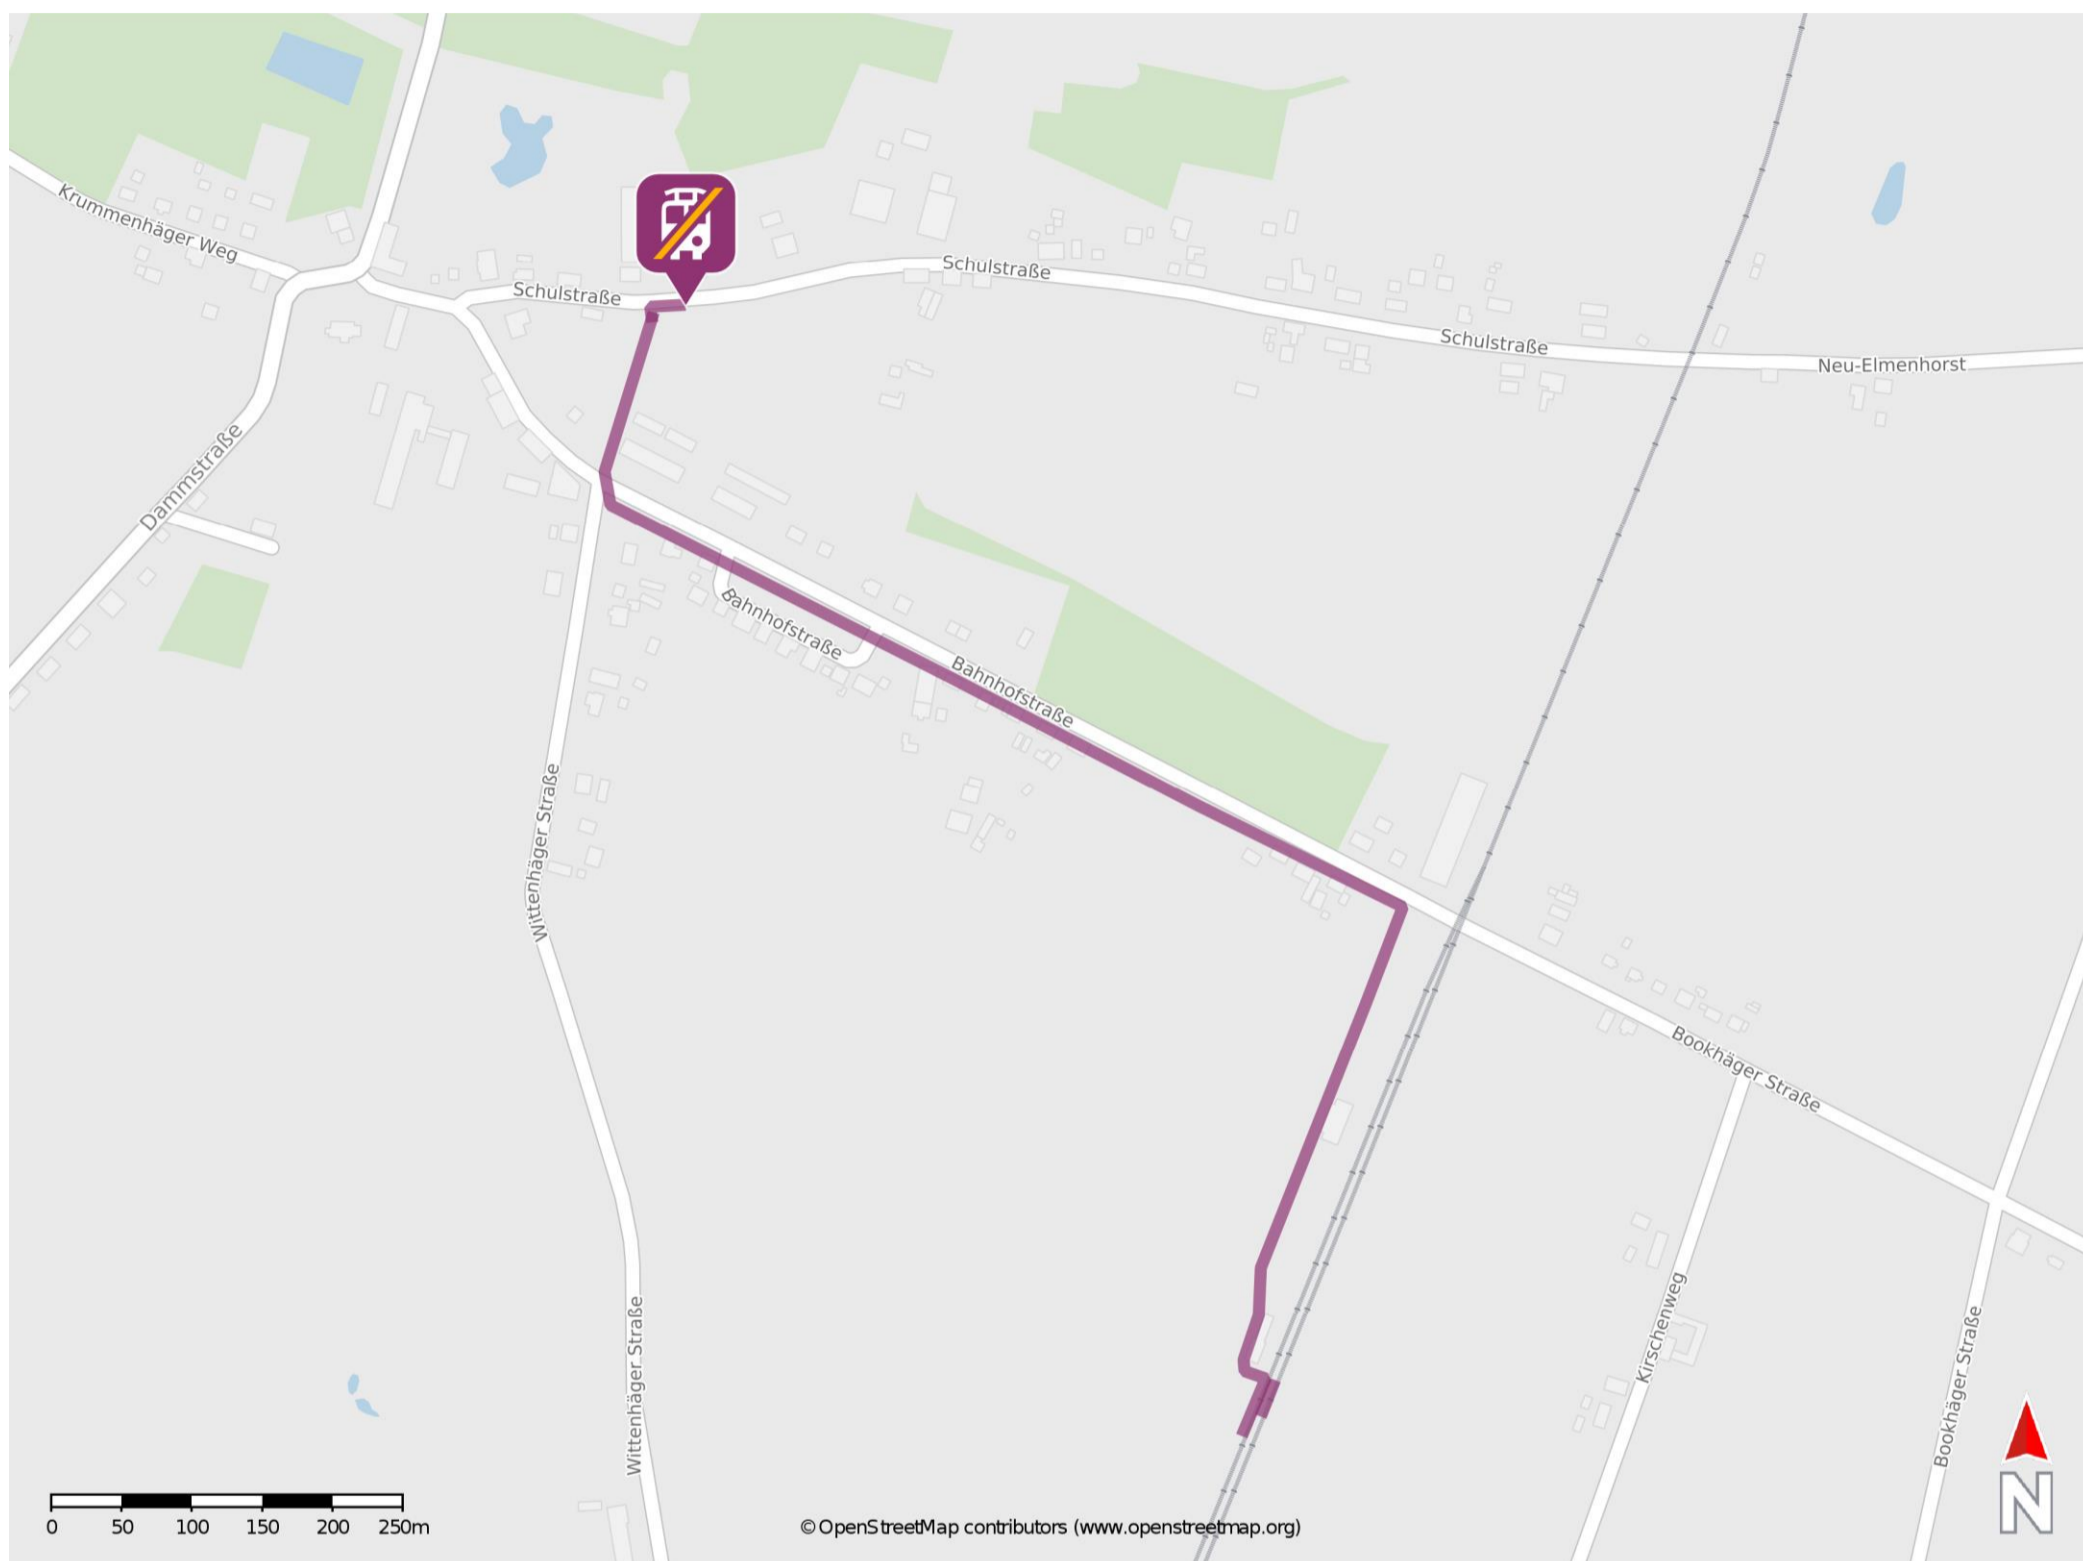

Umgebungsplan

Elmenhorst

Wegbeschreibung Schienenersatzverkehr *

Verlassen Sie den Bahnsteig in nordöstlicher Richtung und begeben Sie sich an die Bahnhofstraße. Orientieren Sie sich nach links und folgen Sie dem Straßenverlauf für ca. 640m bis zur Kreuzung Bahnhofstraße/ Wittenhäger Straße. Biegen Sie nach rechts ab und folgen Sie dem Weg bis zur Ersatzhaltestelle. Die Ersatzhaltestelle befindet sich auf der rechten Straßenseite an der Bushaltestelle Elmenhorst, Schulstraße.

*Fahrradmitnahme im Schienenersatzverkehr nur begrenzt, teilweise gar nicht möglich. Bitte informieren Sie sich bei dem von Ihnen genutzten Eisenbahnverkehrsunternehmen. Im QR Code sind die Koordinaten der Ersatzhaltestelle hinterlegt.