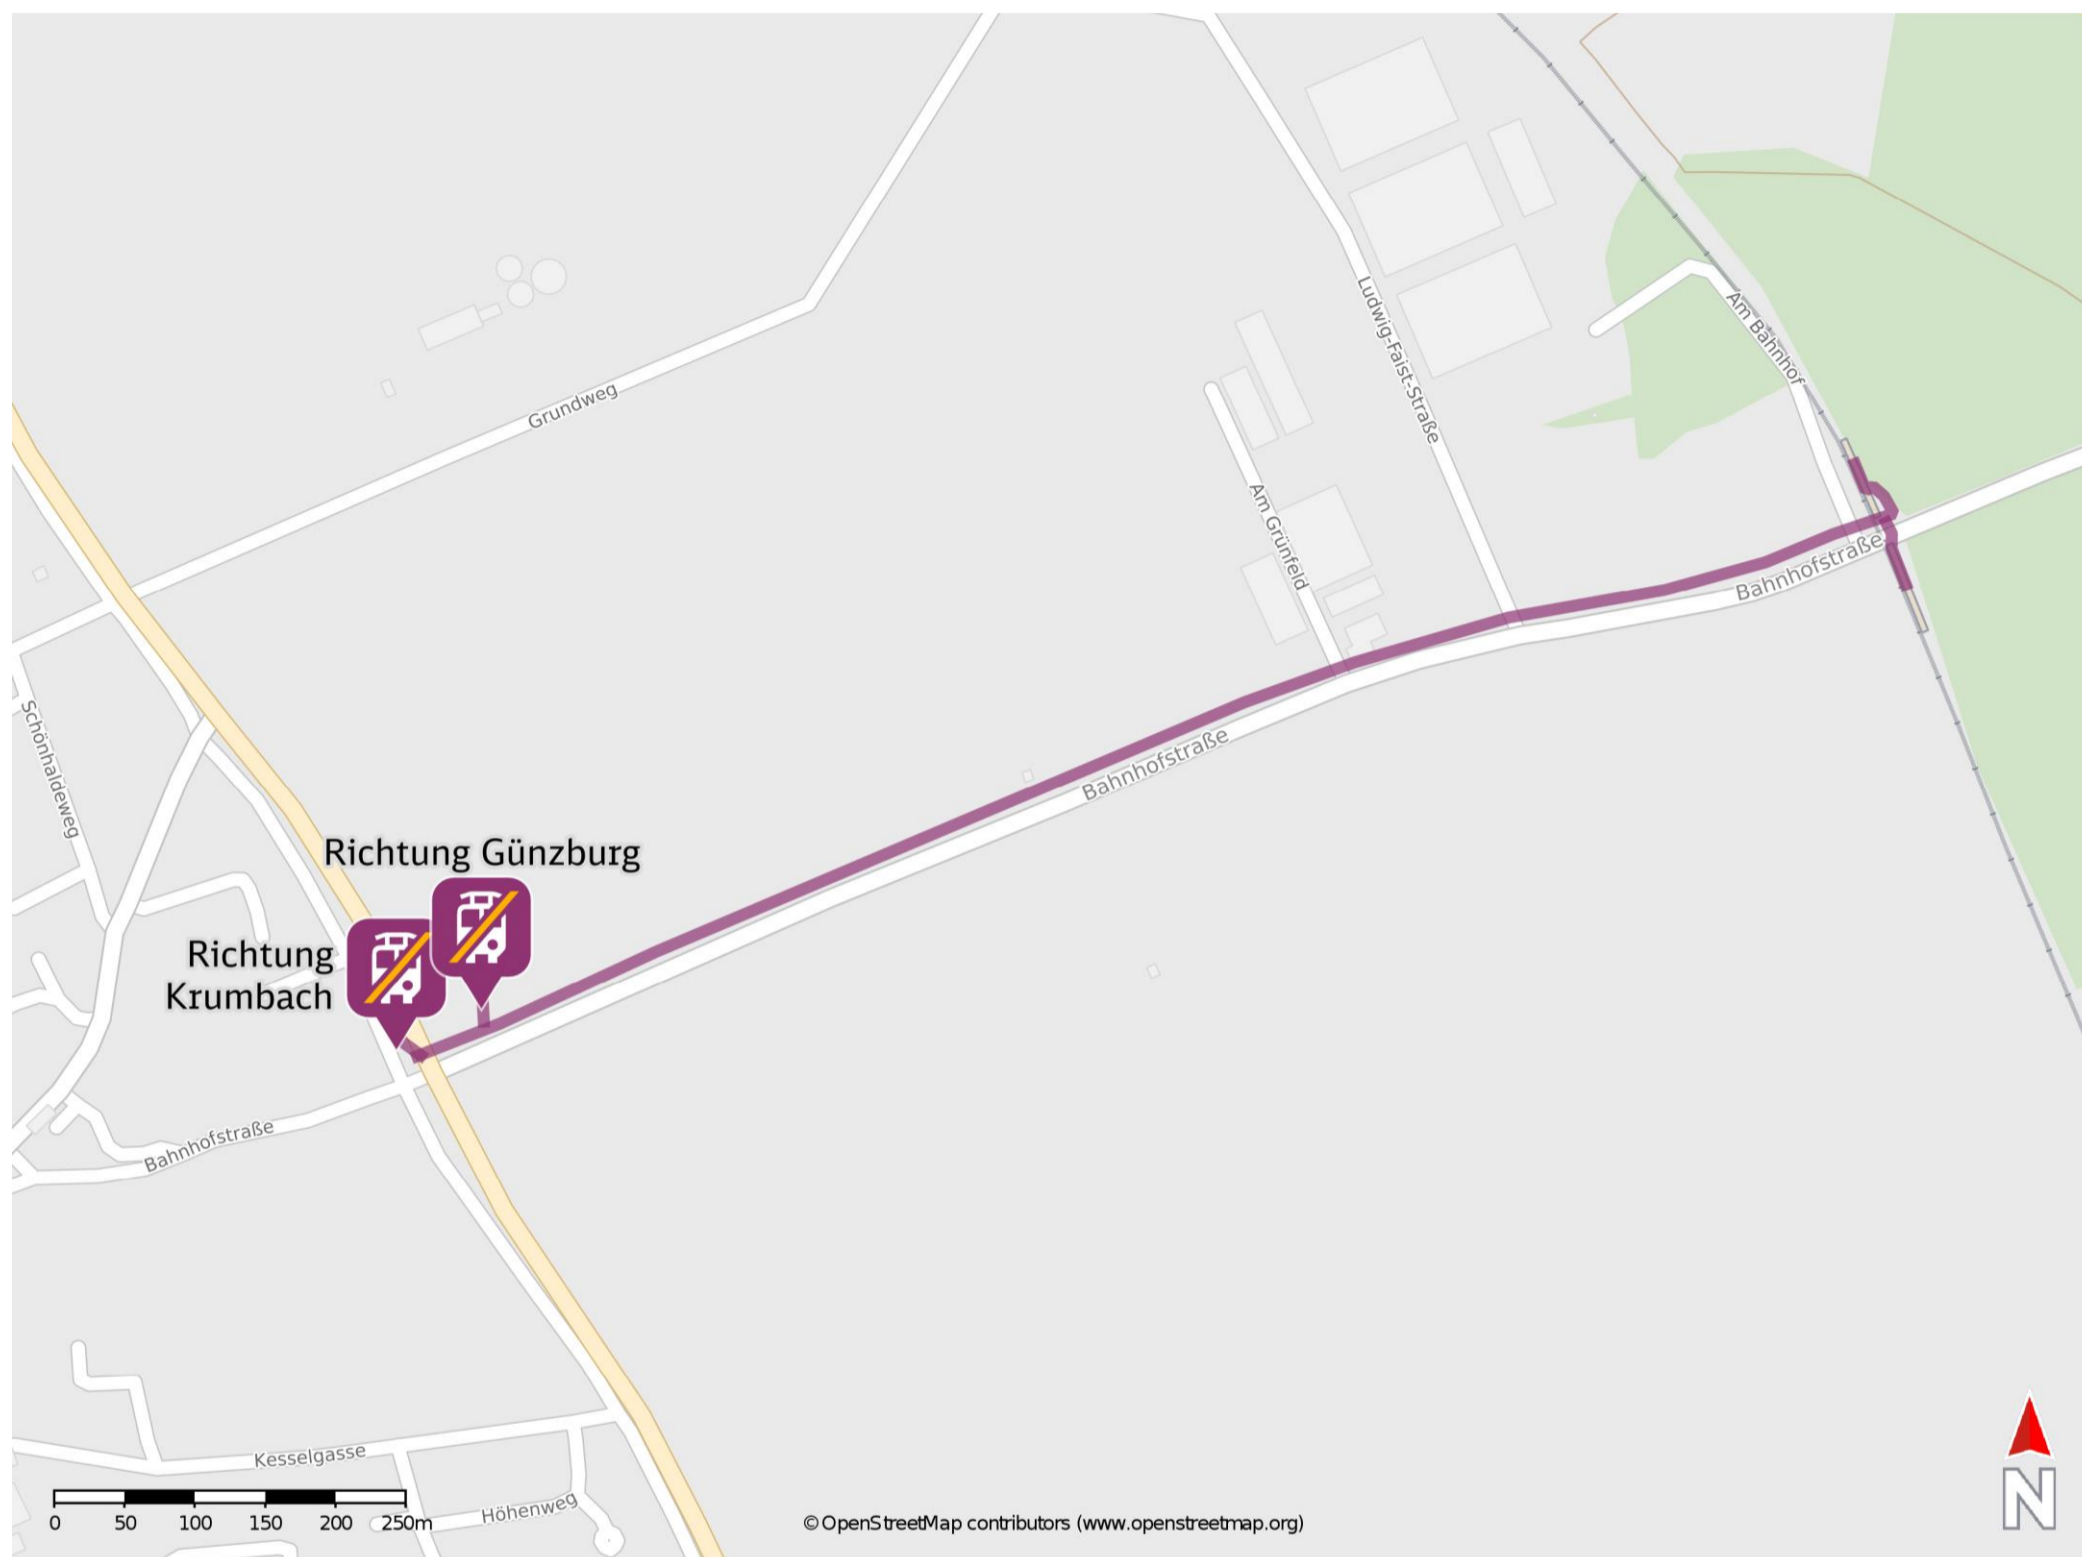

Ellzee

Wegbeschreibung Schienenersatzverkehr *

Verlassen Sie den Bahnsteig und begeben Sie sich an die Bahnhofstraße. Biegen Sie nach links bzw. nach rechts ab und folgen Sie dem Straßenverlauf ca. 1,1 km bis zur Bundesstraße 16. Die jeweilige Ersatzhaltestelle befindet sich in unmittelbarer Nähe zur Kreuzung Bahnhofstraße/ B16.

Ersatzhaltestelle Richtung Günzburg

Ersatzhaltestelle Richtung Krumbach

* Fahrradmitnahme im Schienenersatzverkehr nur begrenzt möglich.
Im QR Code sind die Koordinaten der Ersatzhaltestelle hinterlegt.

— barrierefrei
— nicht barrierefrei