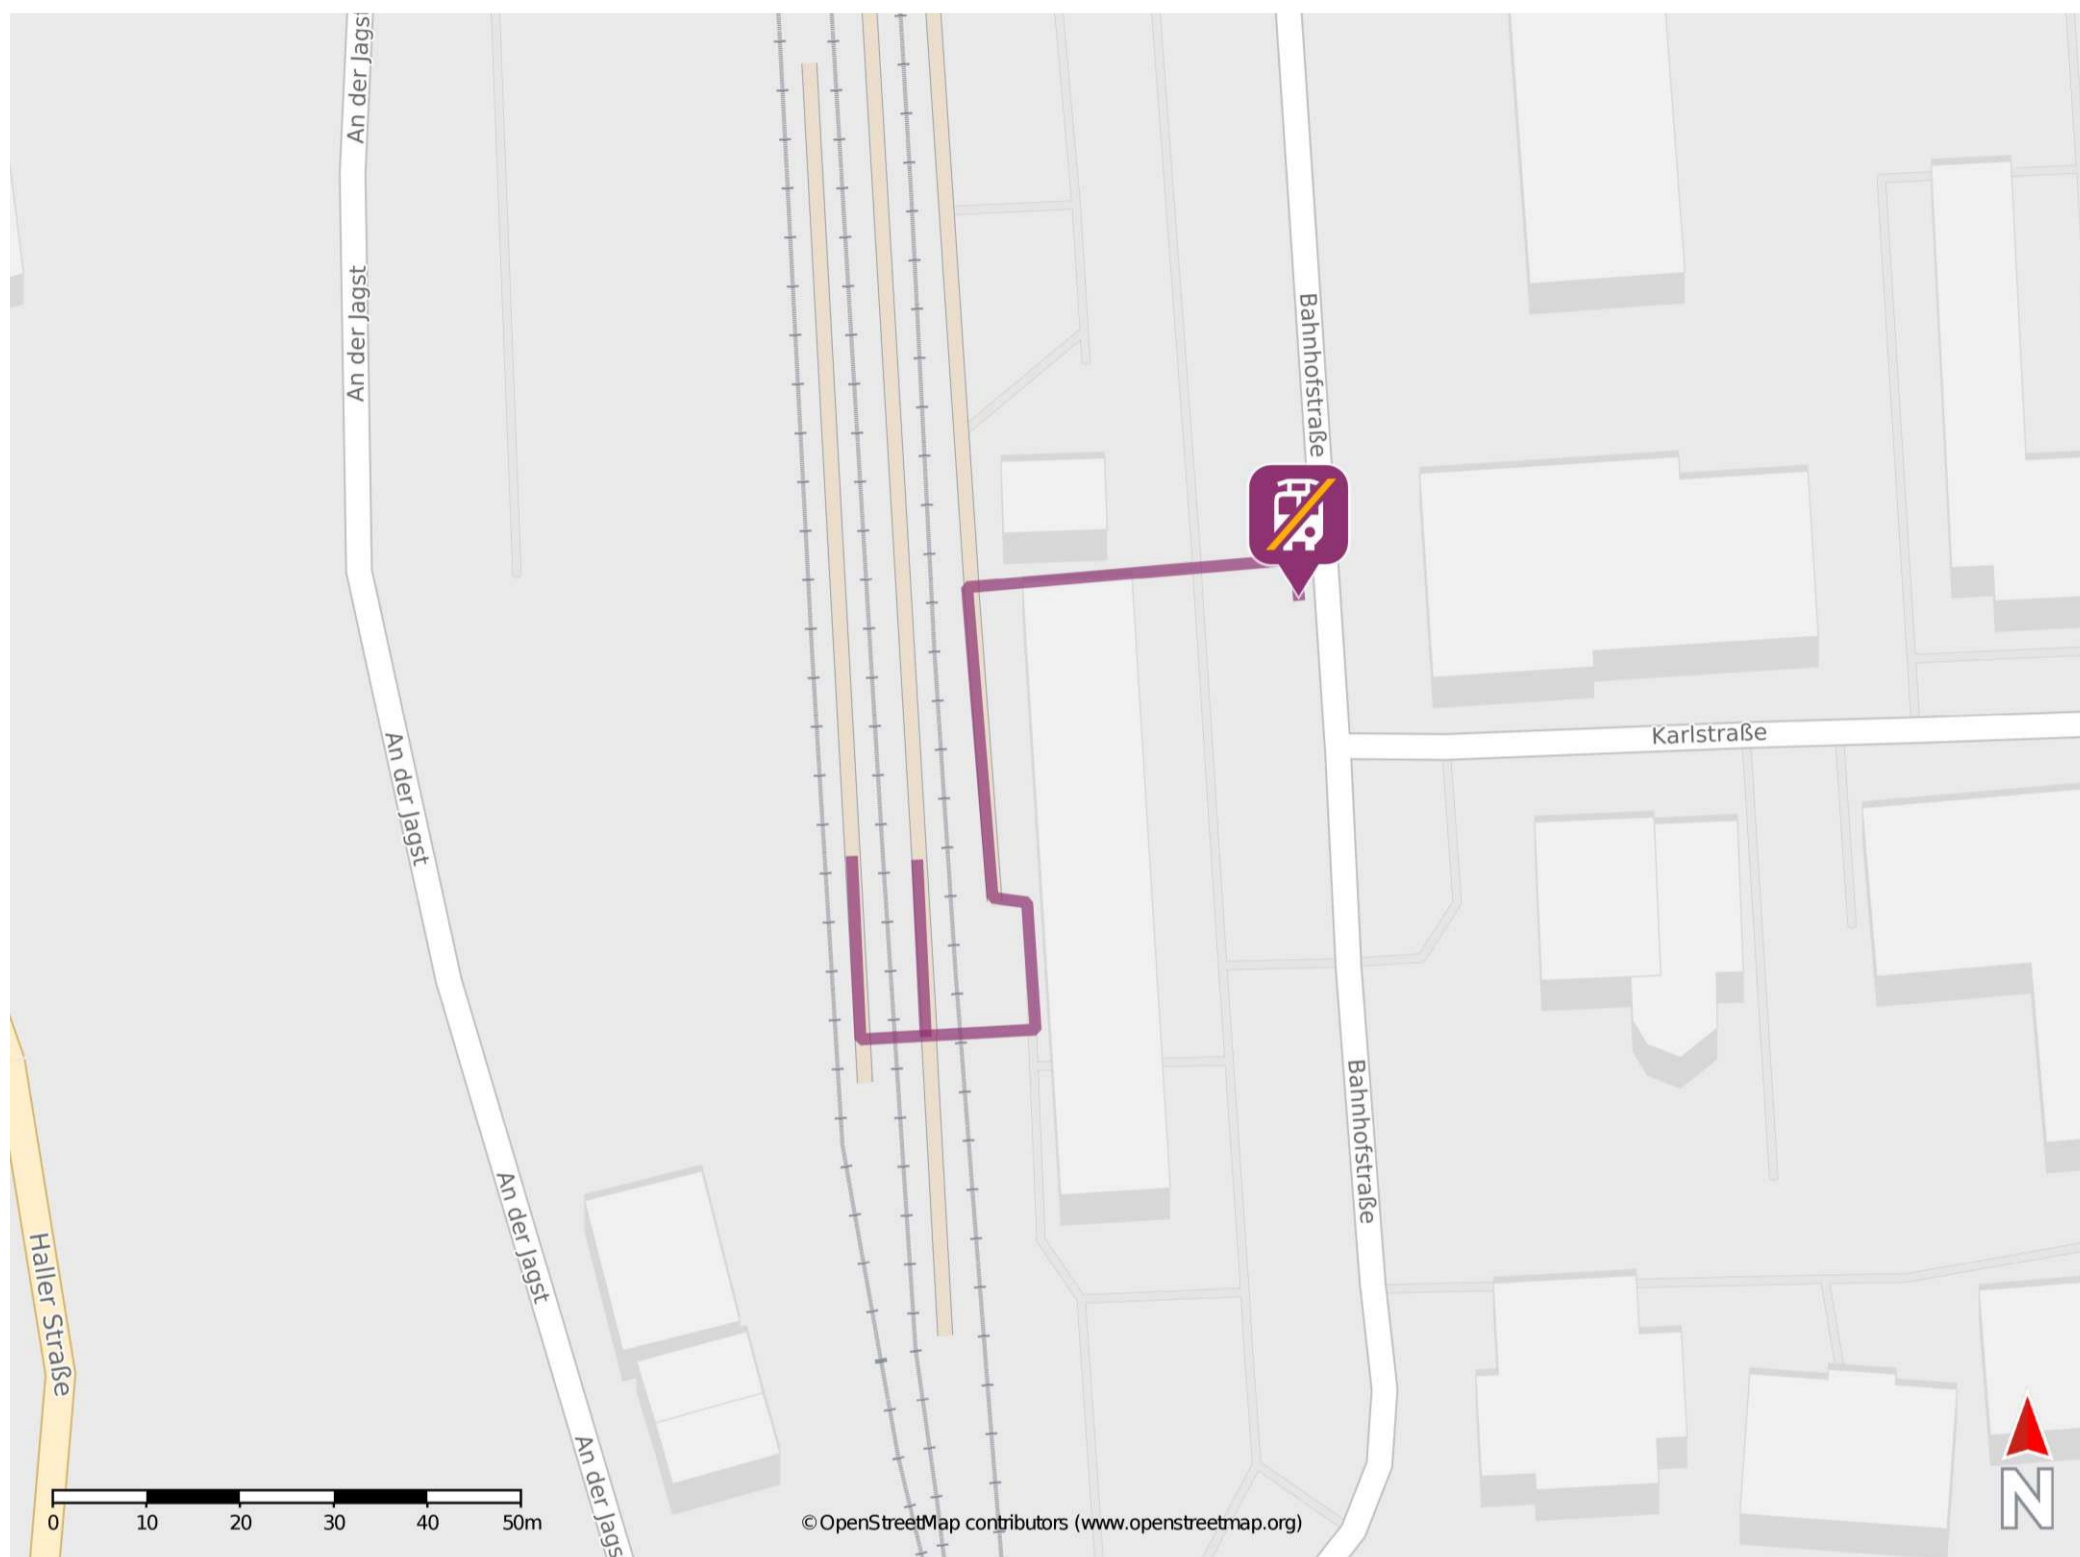

Ellwangen

Wegbeschreibung Schienenersatzverkehr *

Verlassen Sie den Bahnsteig, ggf. über den Bahnübergang, und begeben Sie sich an die Bahnhofstraße. Die Ersatzhaltestelle befindet sich in unmittelbarer Nähe des Bahnhofs.

* Fahrradmitnahme im Schienenersatzverkehr nur begrenzt möglich.
Im QR Code sind die Koordinaten der Ersatzhaltestelle hinterlegt.

— barrierefrei
- nicht barrierefrei