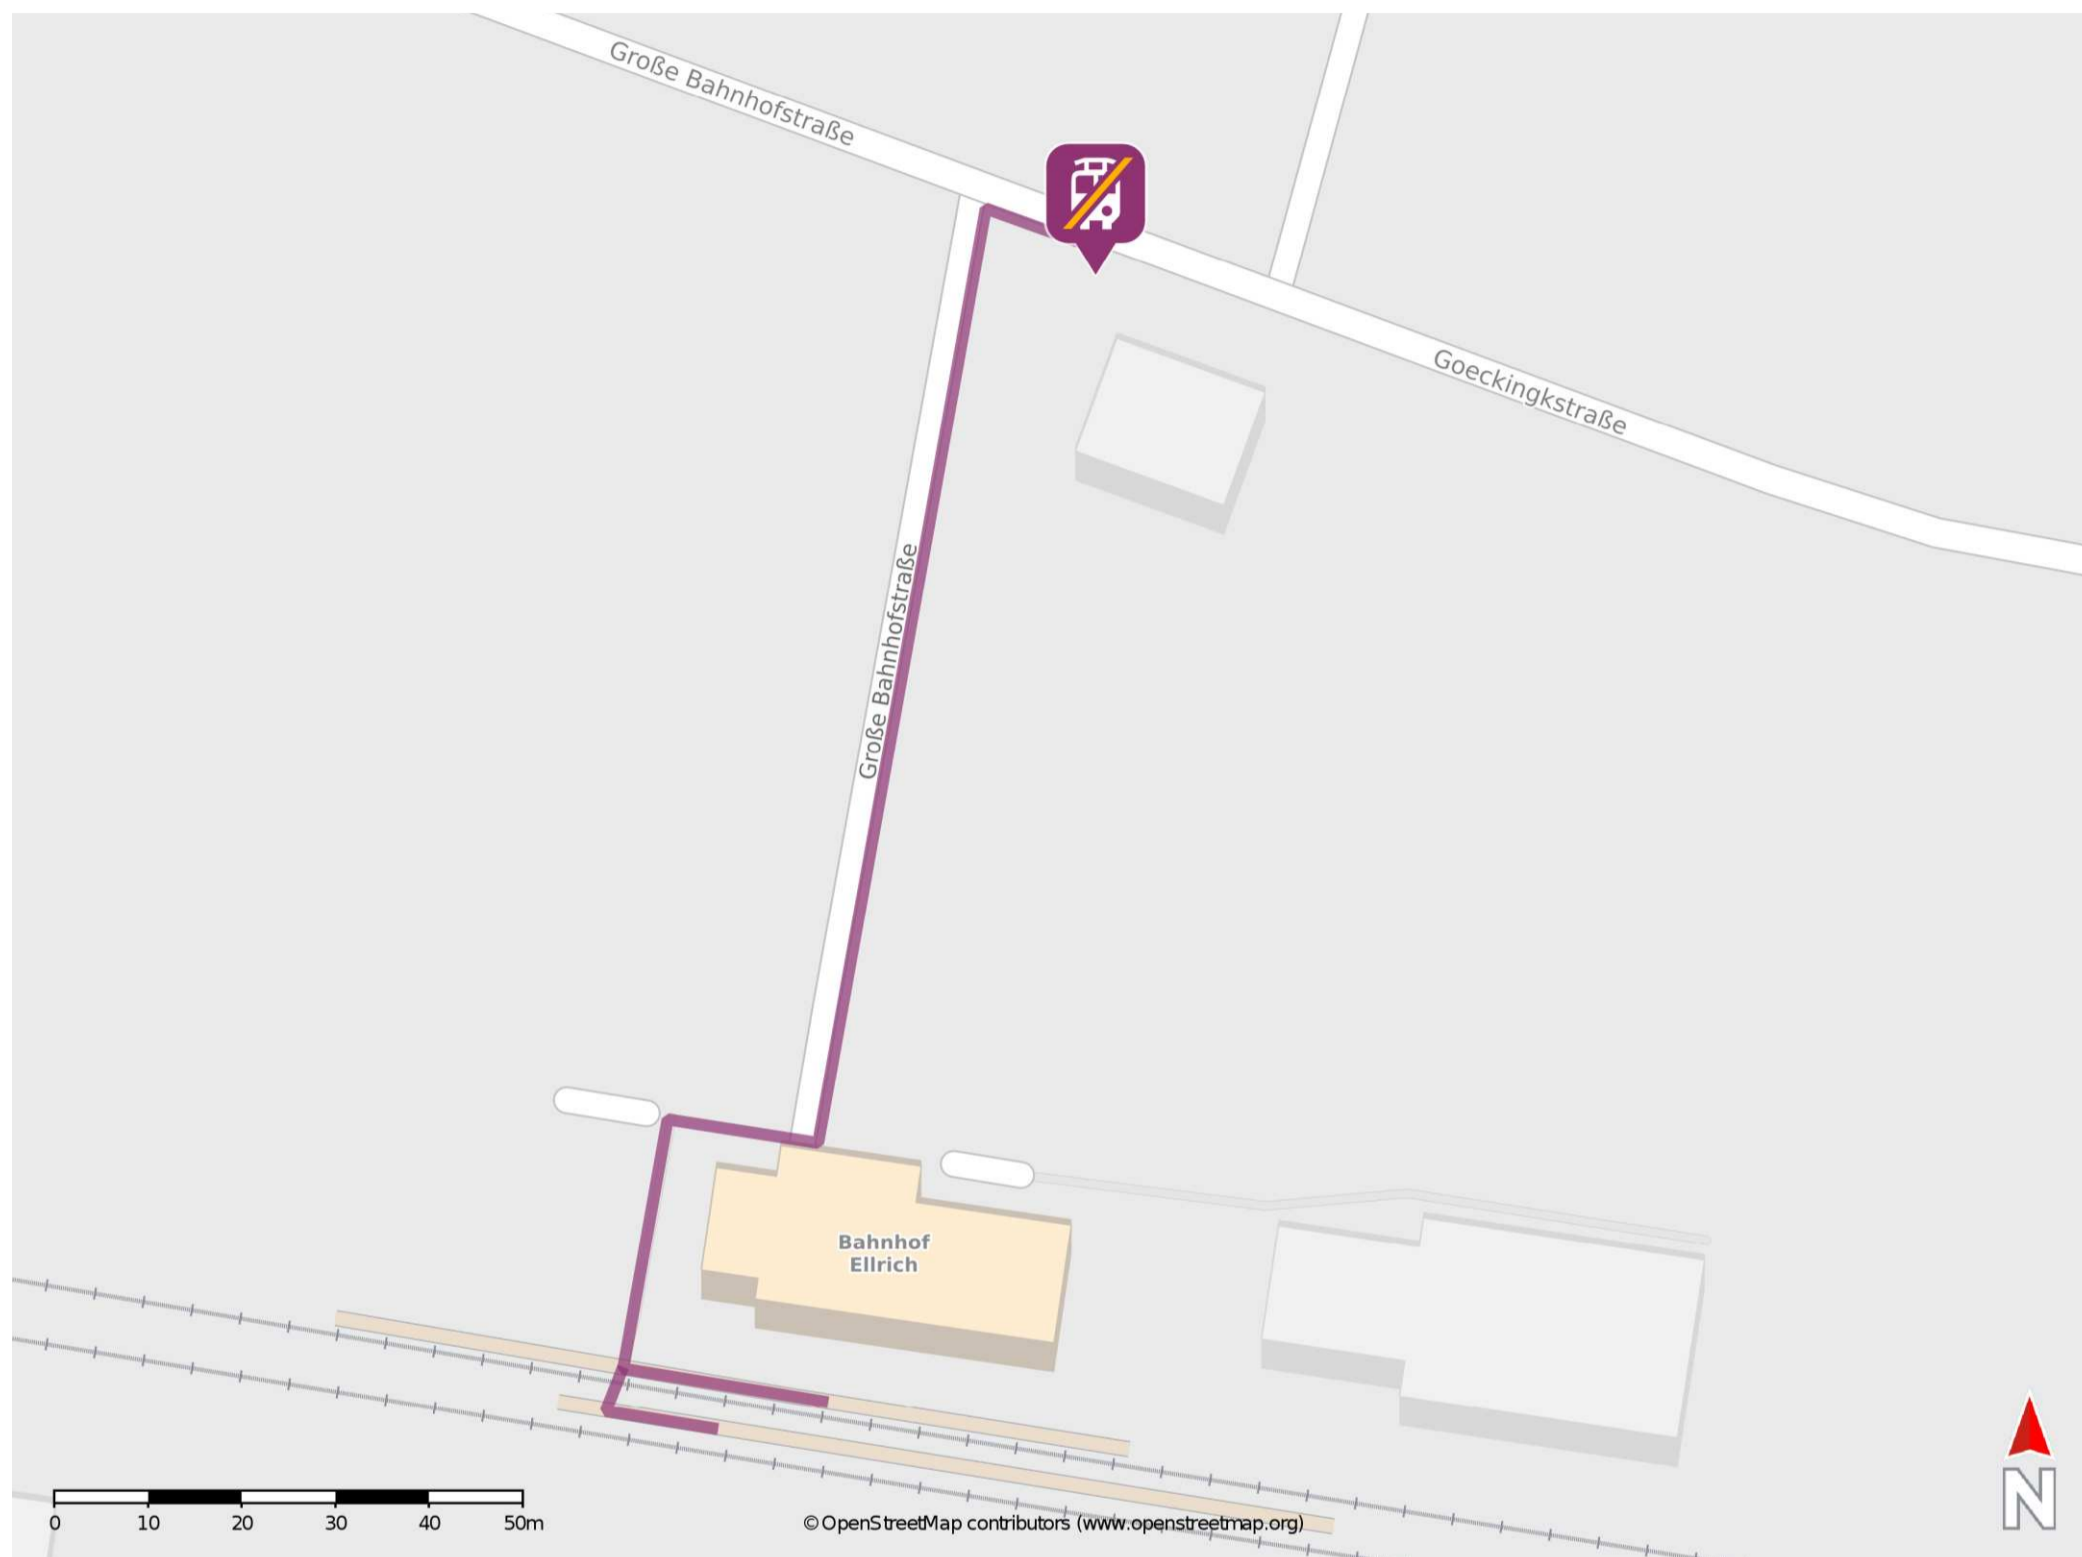

Ellrich

Wegbeschreibung Schienenersatzverkehr *

Verlassen Sie den Bahnsteig und begeben Sie sich an die Große Bahnhofstraße. Folgen Sie dem Straßenverlauf bis zur Goeckingstraße, biegen Sie nach rechts ab und folgen Sie der Straße wenige Meter bis zur Ersatzhaltestelle. Die Ersatzhaltestelle befindet sich an der Bushaltestelle Ellrich Bahnhof.

* Fahrradmitnahme im Schienenersatzverkehr nur begrenzt möglich.
Im QR Code sind die Koordinaten der Ersatzhaltestelle hinterlegt.

— barrierefrei
— nicht barrierefrei