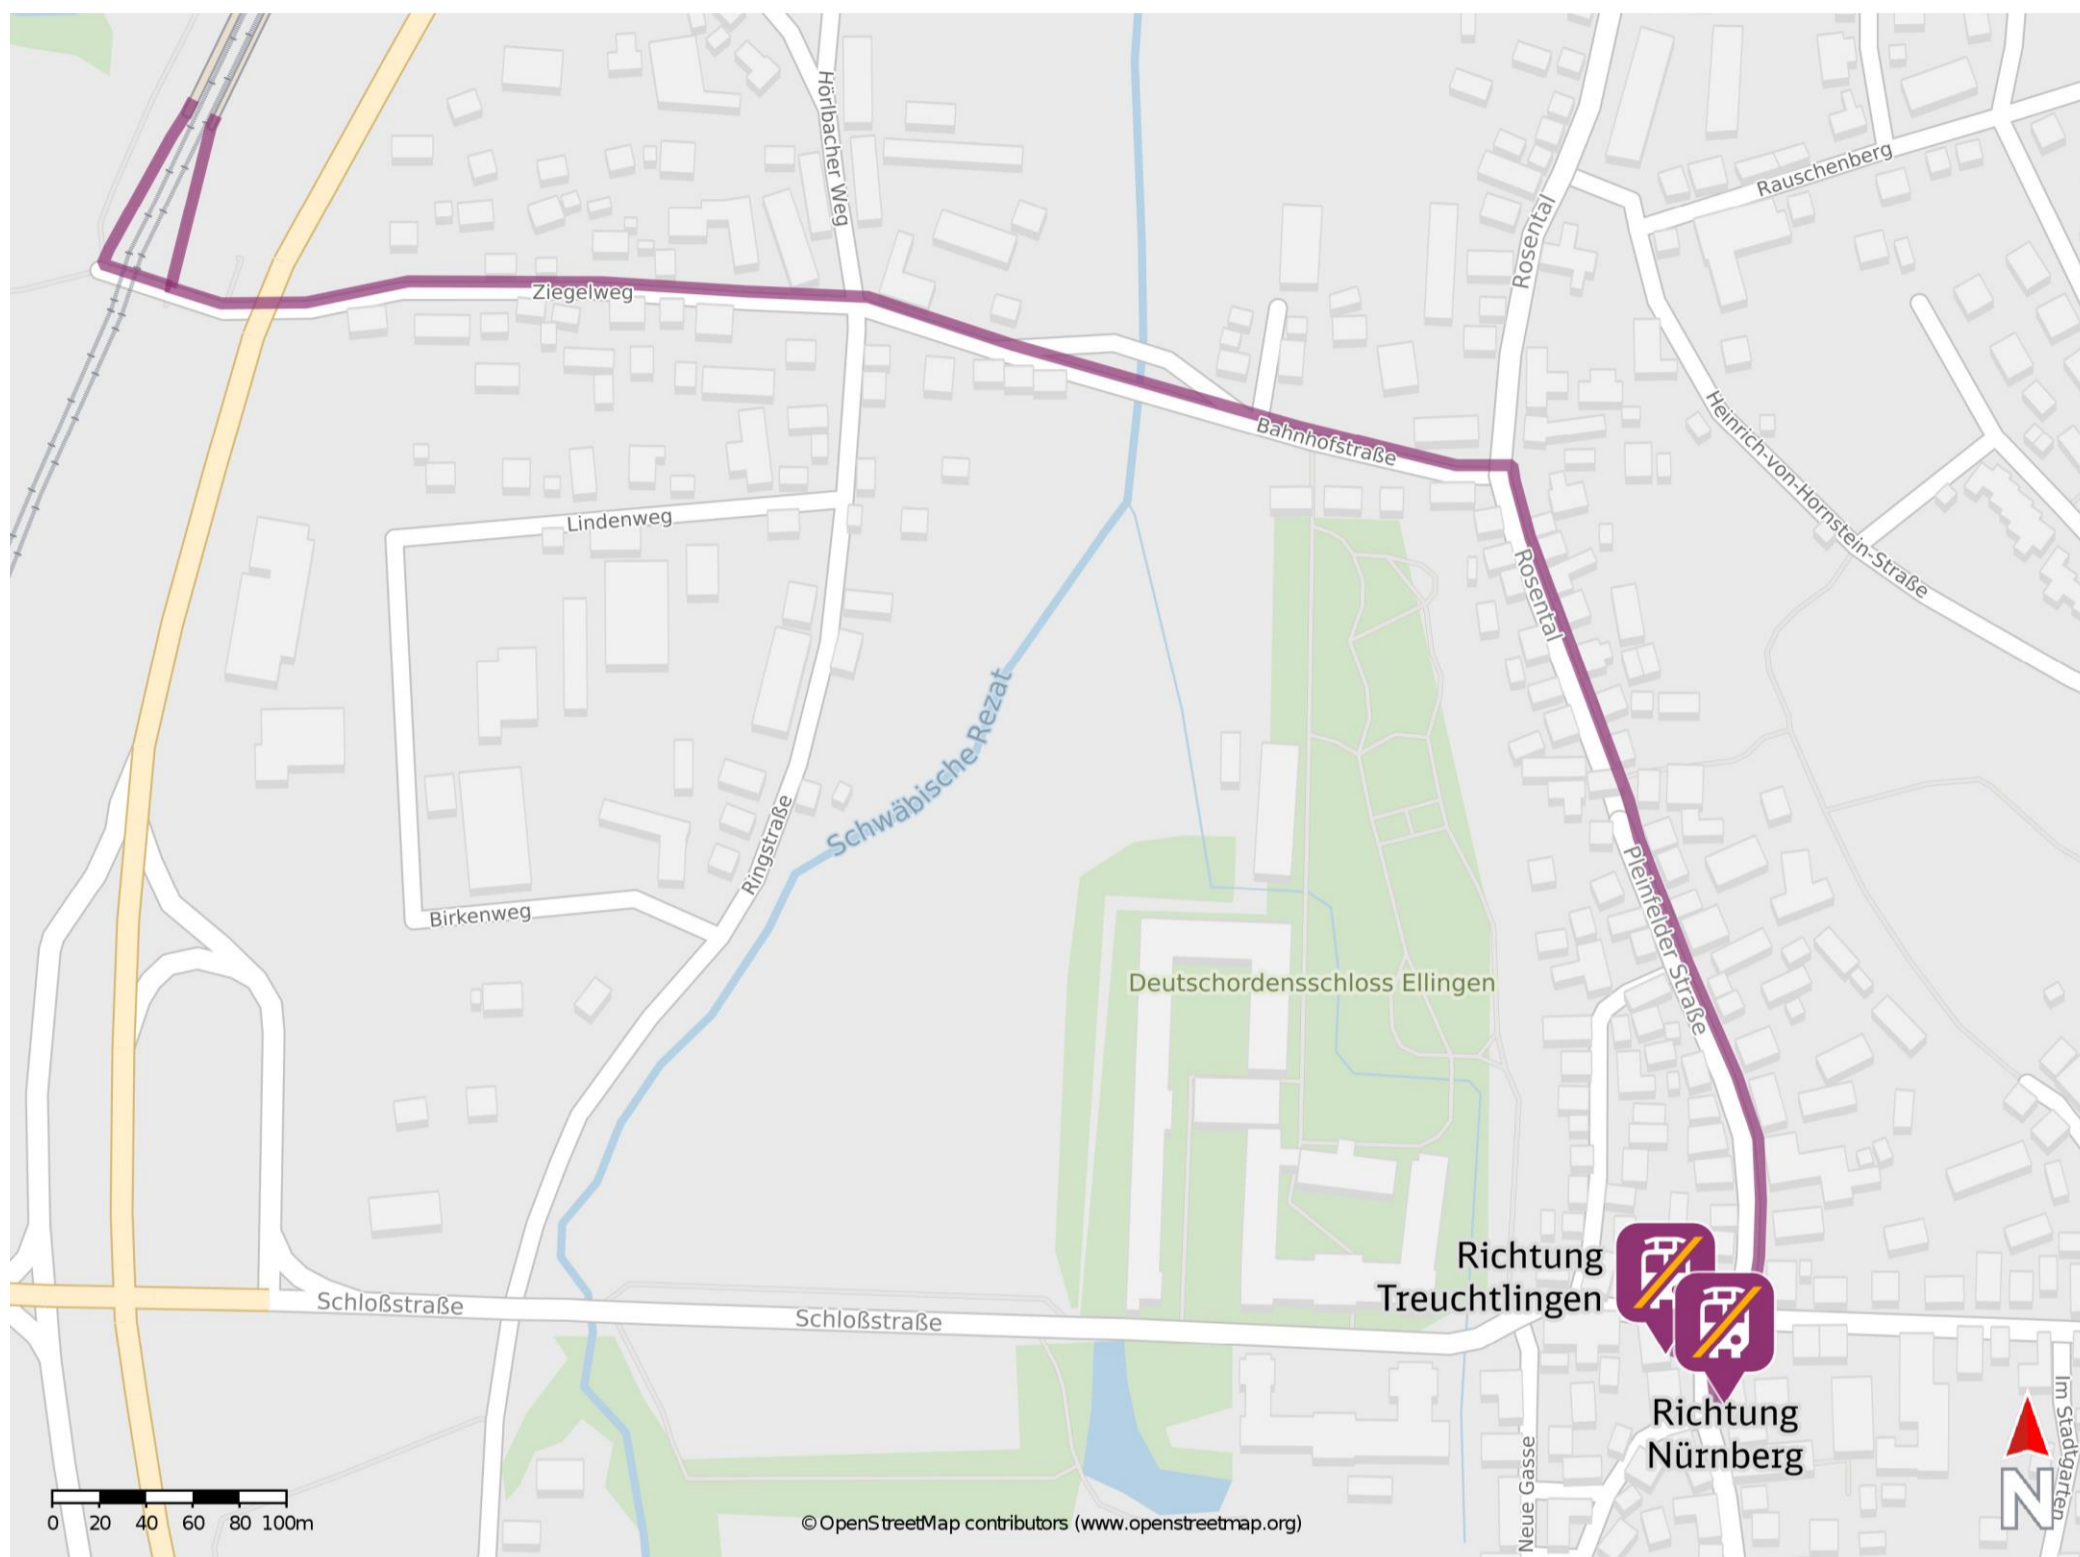

Ellingen (Bay)

Wegbeschreibung Schienenersatzverkehr *

Verlassen Sie den Bahnsteig in Richtung Ziegelweg. Biegen Sie nach links ab und folgen Sie dem Straßenverlauf bis zur Kreuzung Bahnhofstraße/ Rosental. Biegen Sie nach rechts ab und folgen Sie dem Straßenverlauf bis zur Kreuzung Pleinfelder Straße/ Schloßstraße/ Hausner Gasse. Folgen Sie dem Straßenverlauf der Weißenburger Straße bis zur jeweiligen Ersatzhaltestelle.

Ersatzhaltestelle Richtung Treuchtlingen

Ersatzhaltestelle Richtung Nürnberg

* Fahrradmitnahme im Schienenersatzverkehr nur begrenzt möglich.
Im QR Code sind die Koordinaten der Ersatzhaltestelle hinterlegt.