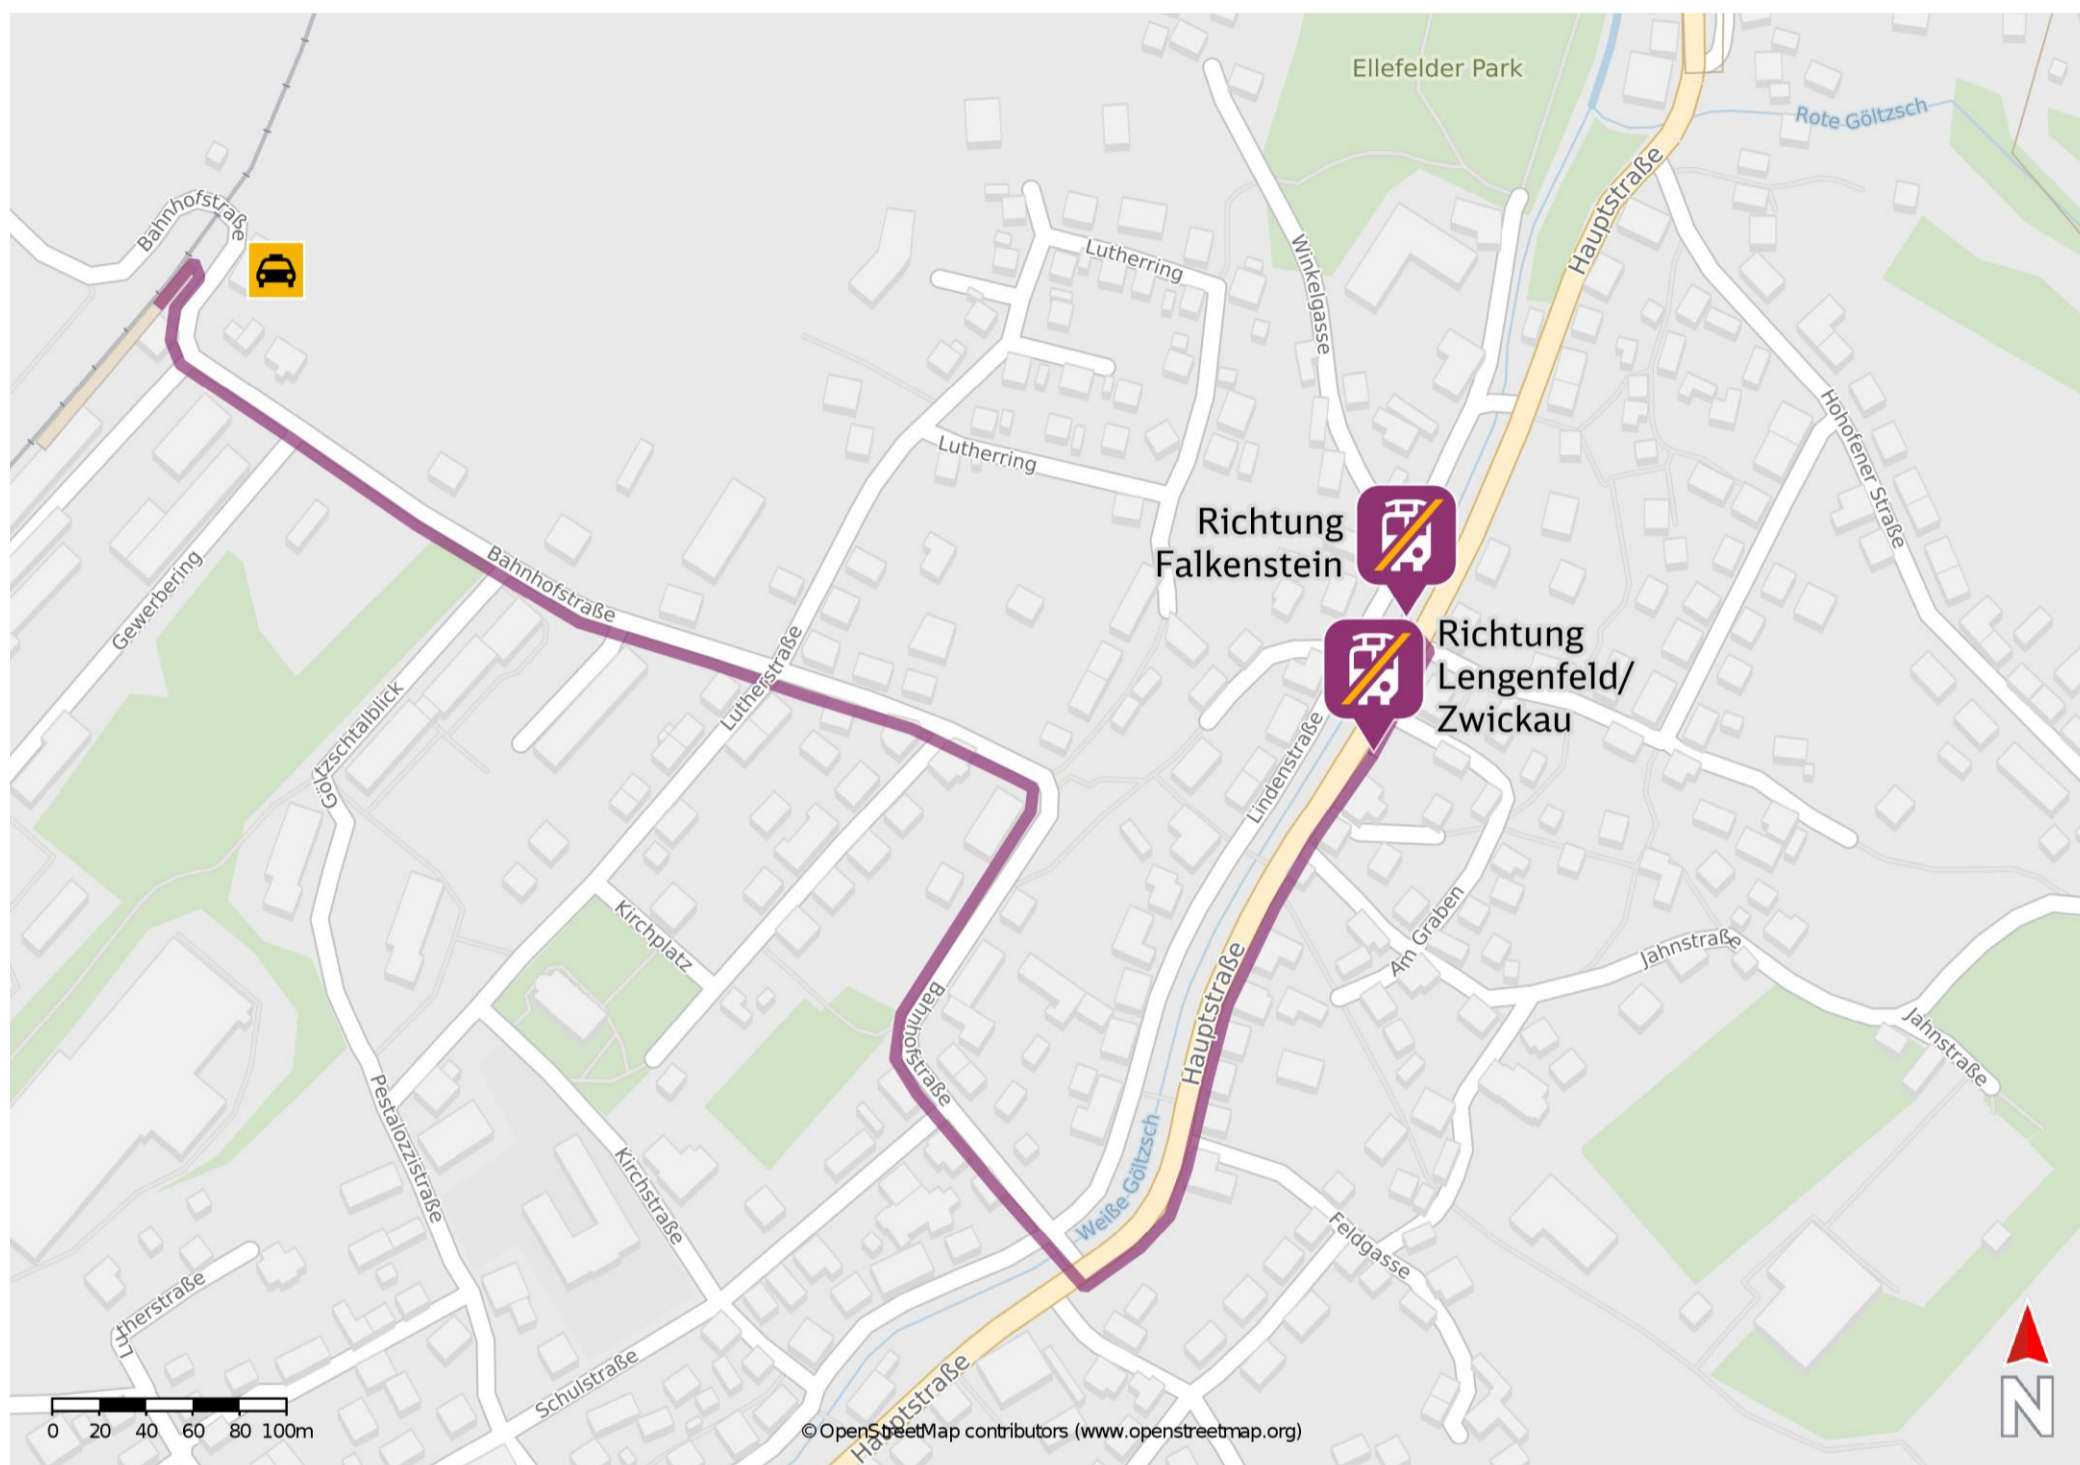

Ellefeld

Verlassen Sie den Bahnsteig und begeben Sie sich an die Bahnhofstraße. Biegen Sie nach rechts ab und folgen Sie dem Straßenverlauf ca. 650 m bis zur Hauptstraße. Biegen Sie nach links ab und folgen Sie der Straße bis zur jeweiligen Ersatzhaltestelle. Die Ersatzhaltestelle befindet sich an der Haltestelle Ellefeld, Rathaus.

Ersatzhaltestelle Richtung Lengenfeld/ Zwickau

Ersatzhaltestelle Richtung Falkenstein

* Fahrradmitnahme im Schienenersatzverkehr nur begrenzt möglich.
Im QR Code sind die Koordinaten der Ersatzhaltestelle hinterlegt.