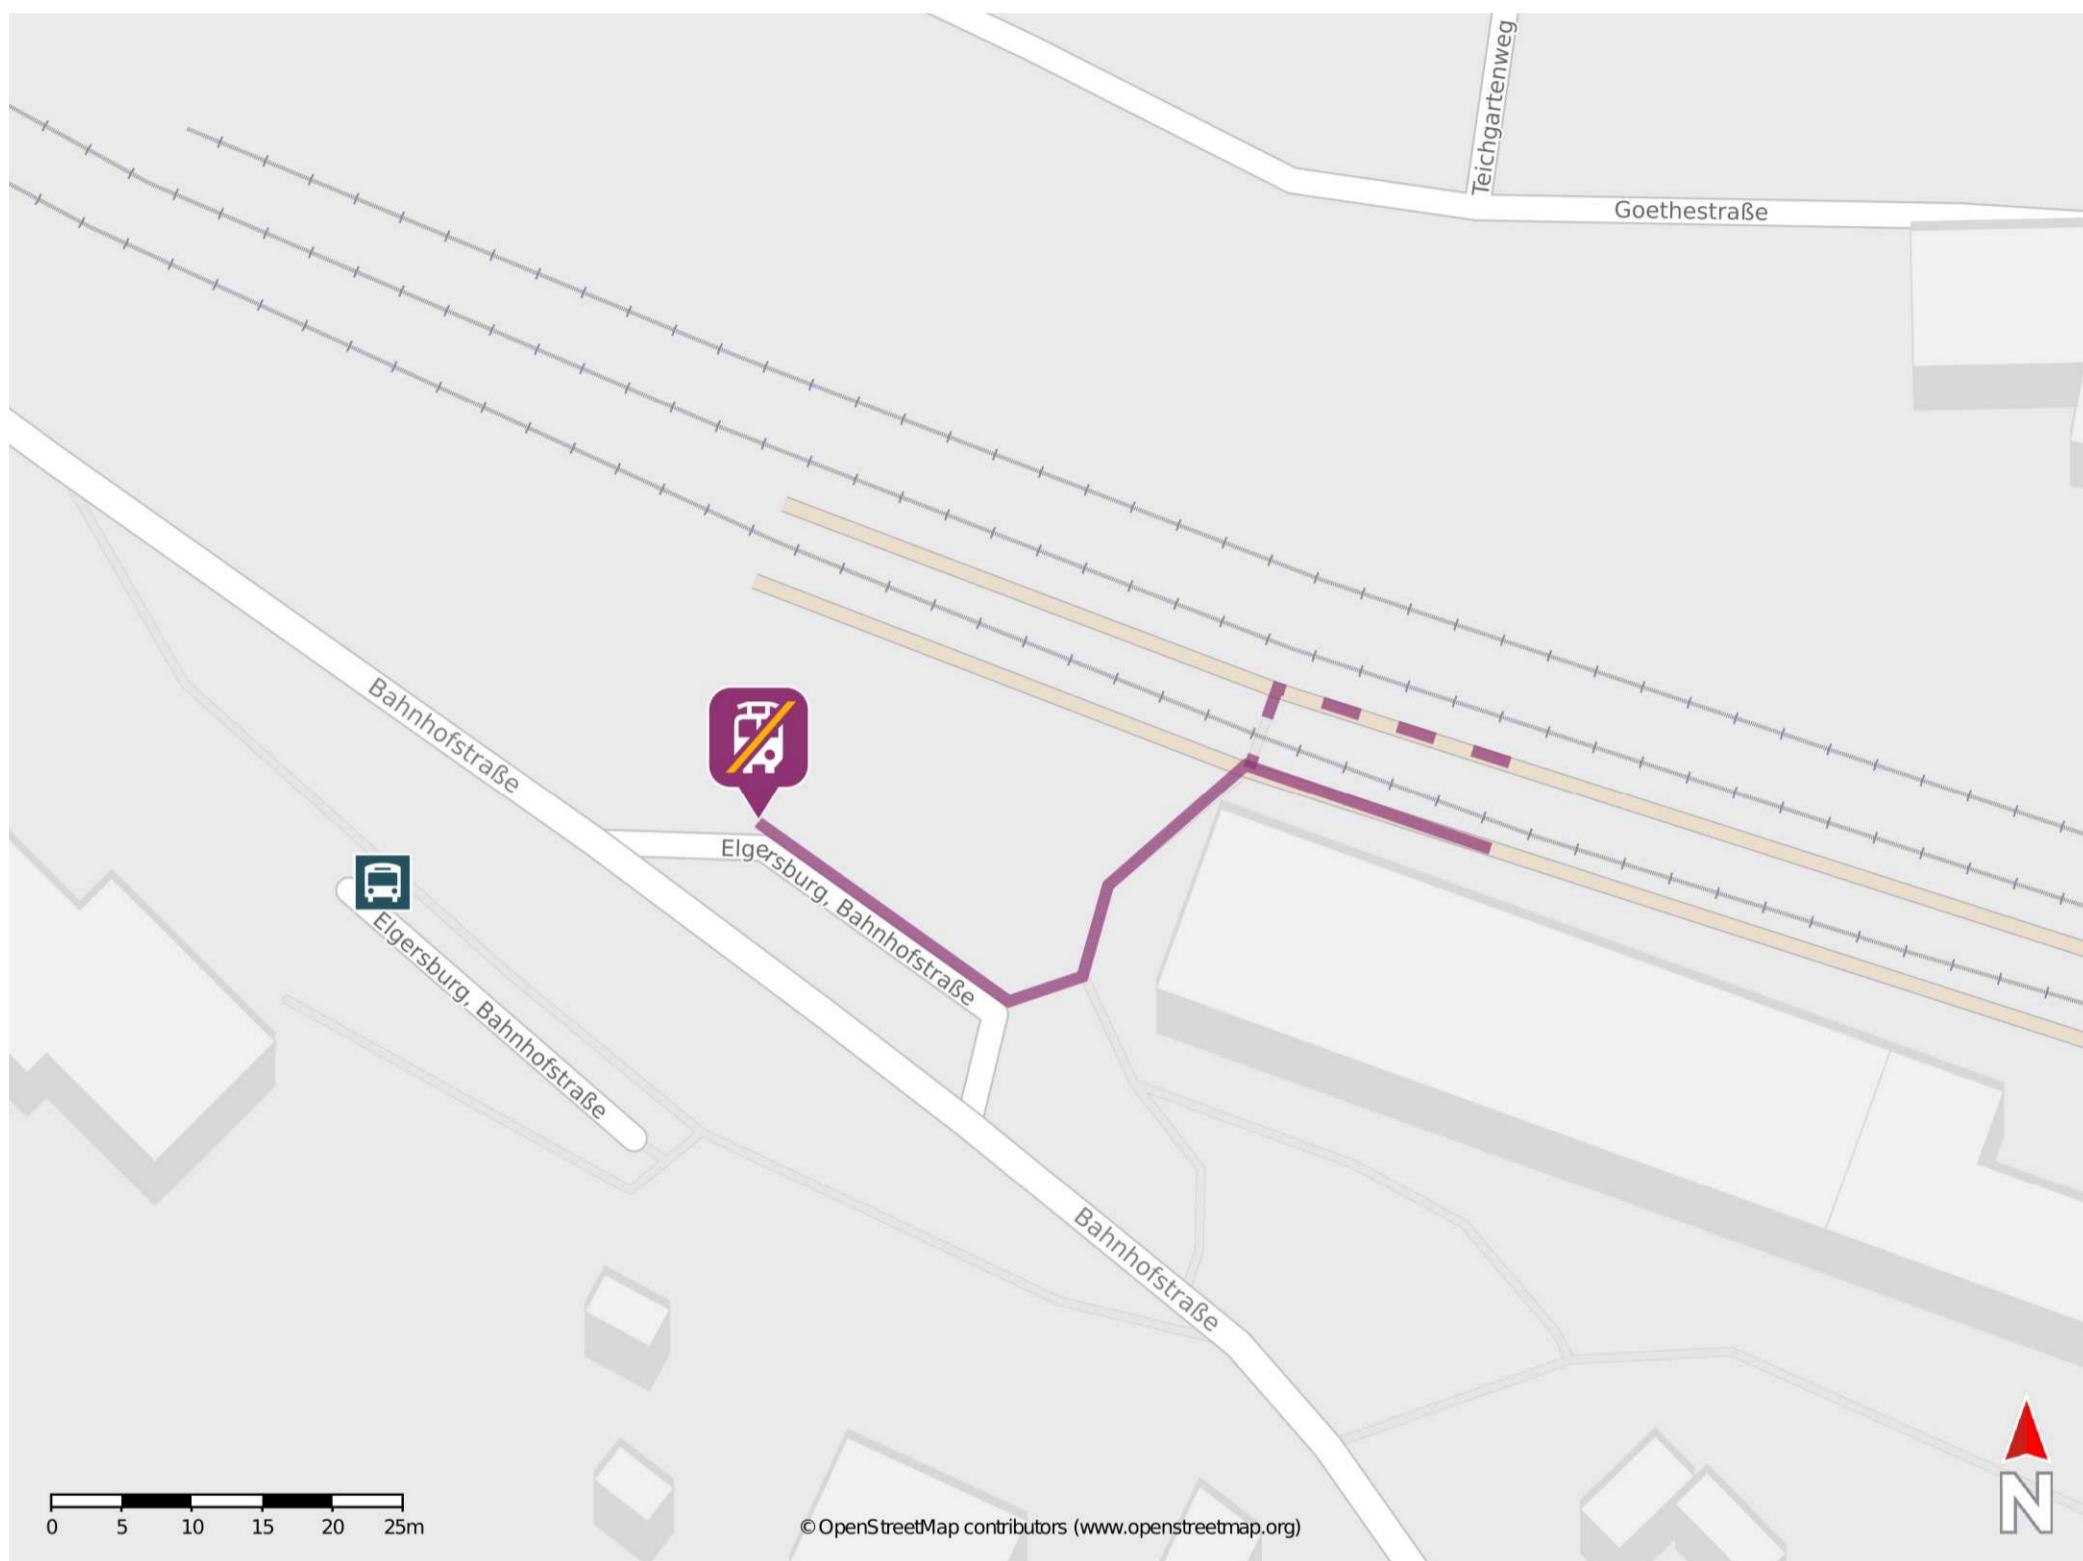

Umgebungsplan

Elgersburg

Wegbeschreibung Schienenersatzverkehr *

Verlassen Sie den Bahnsteig und begeben Sie sich an den Bahnhofsvorplatz. Die Ersatzhaltestelle befindet sich in unmittelbarer Nähe zum Bahnhof an der Haltestelle Elgersburg Bahnhof.

*Fahrradmitnahme im Schienenersatzverkehr nur begrenzt, teilweise gar nicht möglich. Bitte informieren Sie sich bei dem von Ihnen genutzten Eisenbahnverkehrsunternehmen. Im QR Code sind die Koordinaten der Ersatzhaltestelle hinterlegt.