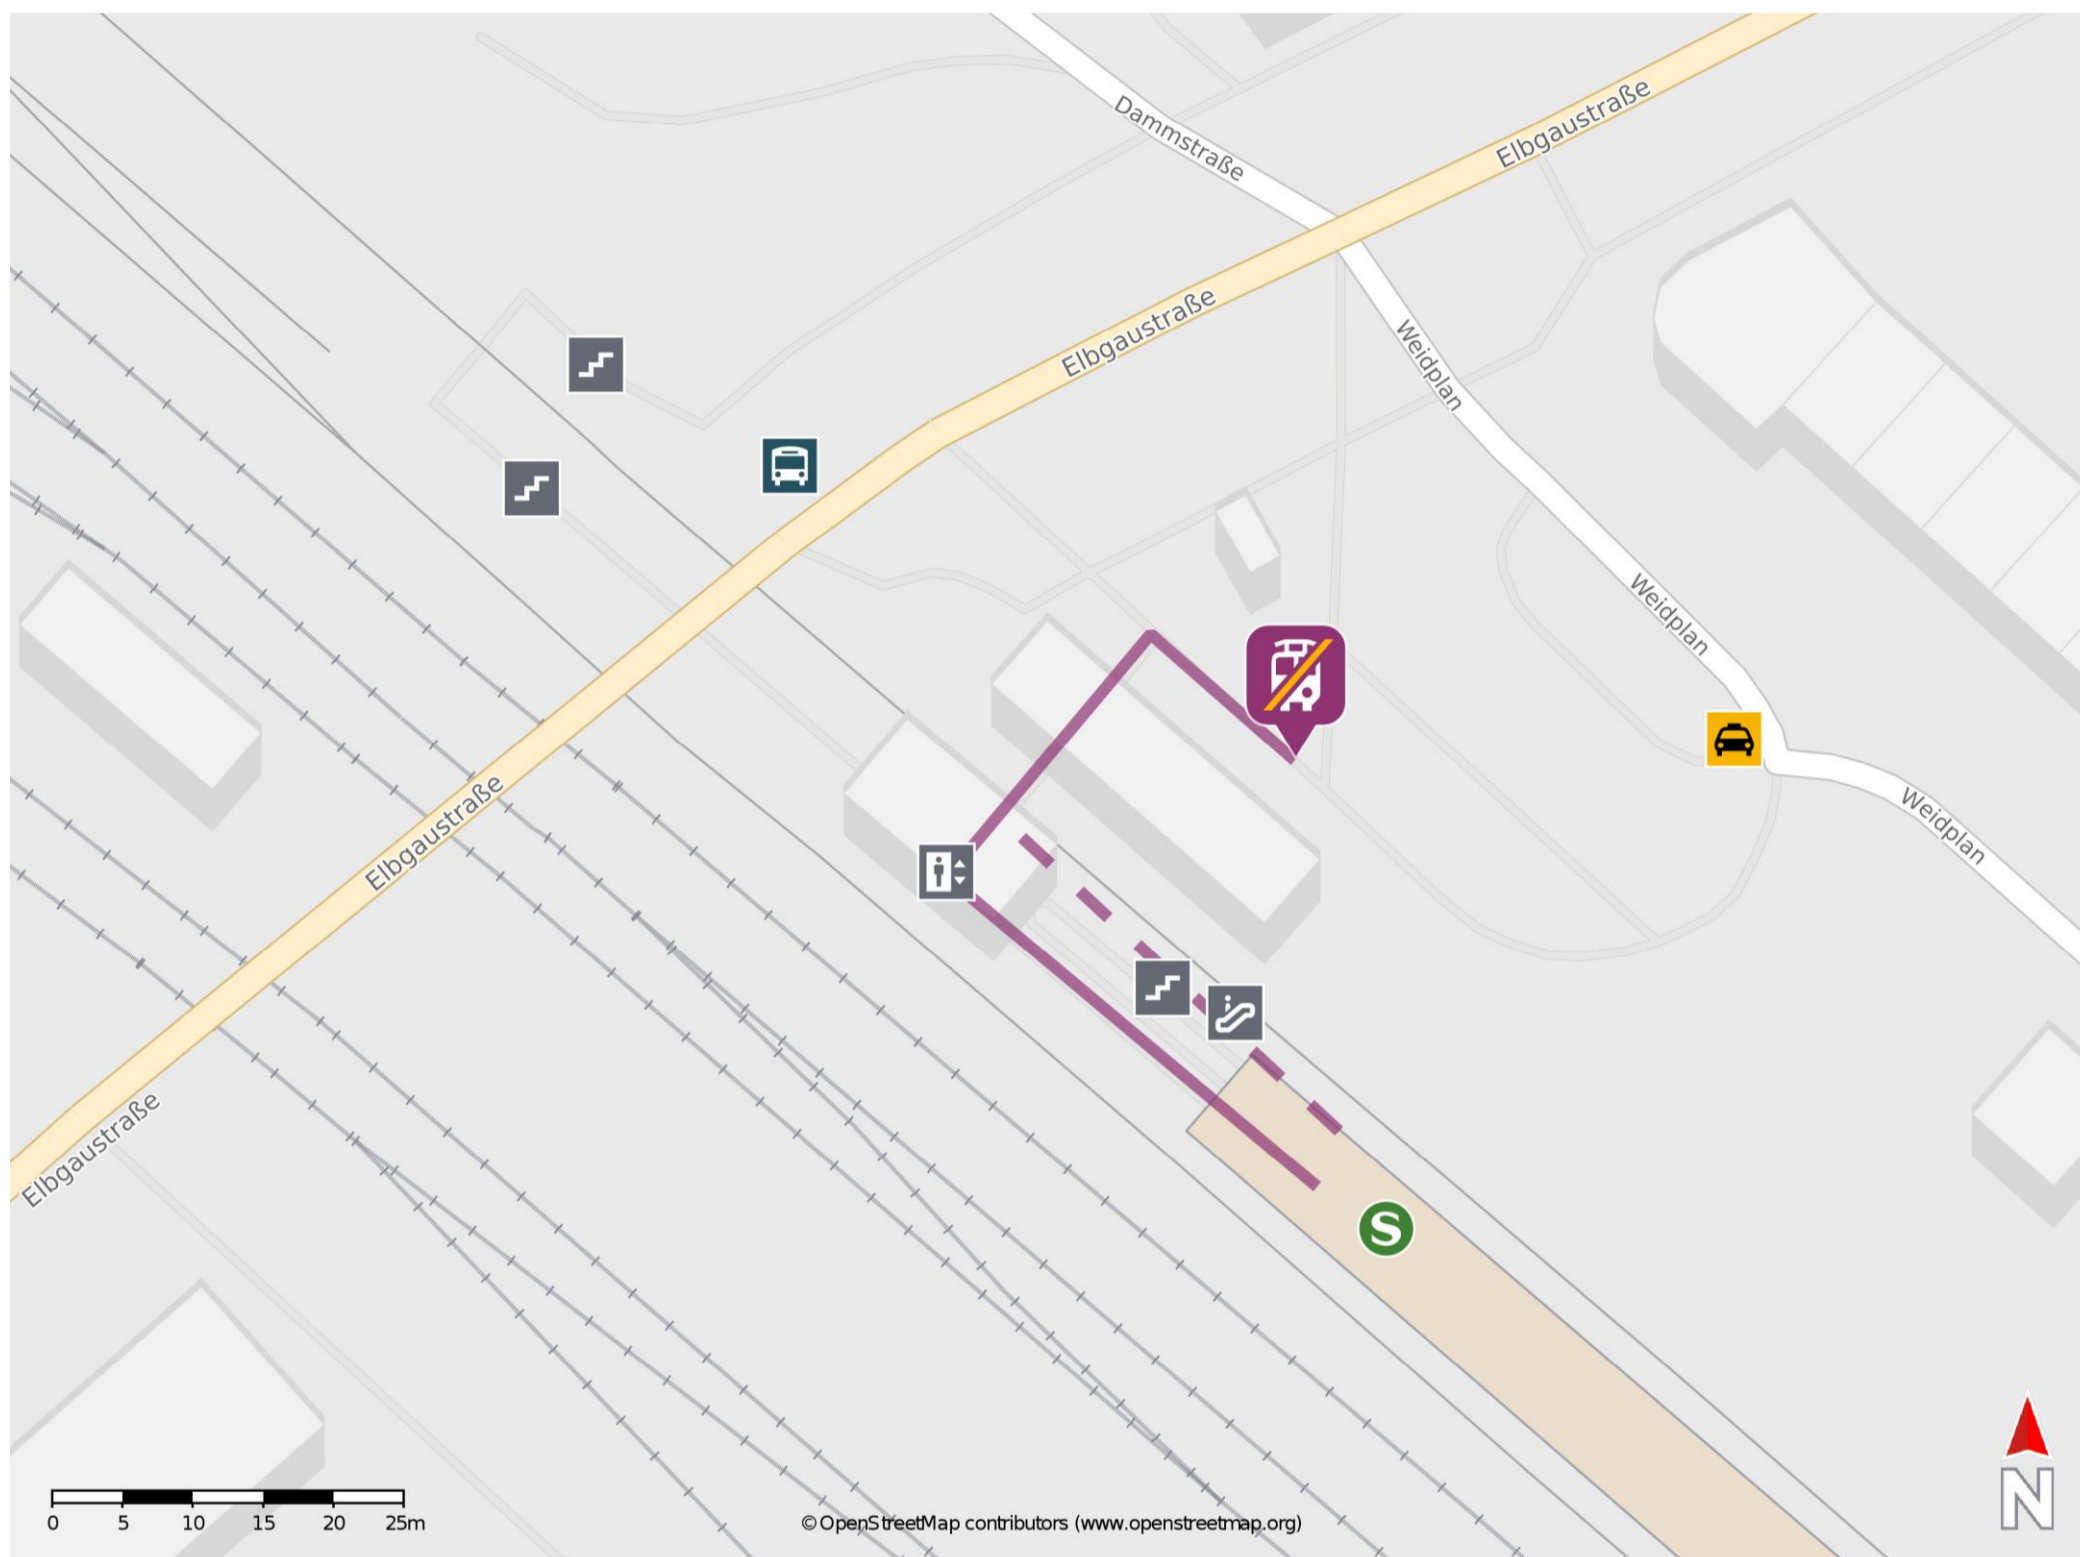

Elbgaustraße

Wegbeschreibung Schienenersatzverkehr *

Verlassen Sie den Bahnsteig und begeben Sie sich an den Bahnhofsvorplatz. Die Ersatzhaltestelle befindet sich unmittelbar vor dem Empfangsgebäude an der Bushaltestelle S Elbgaustraße.

* Fahrradmitnahme im Schienenersatzverkehr nur begrenzt möglich.
Im QR Code sind die Koordinaten der Ersatzhaltestelle hinterlegt.

— barrierefrei
- nicht barrierefrei