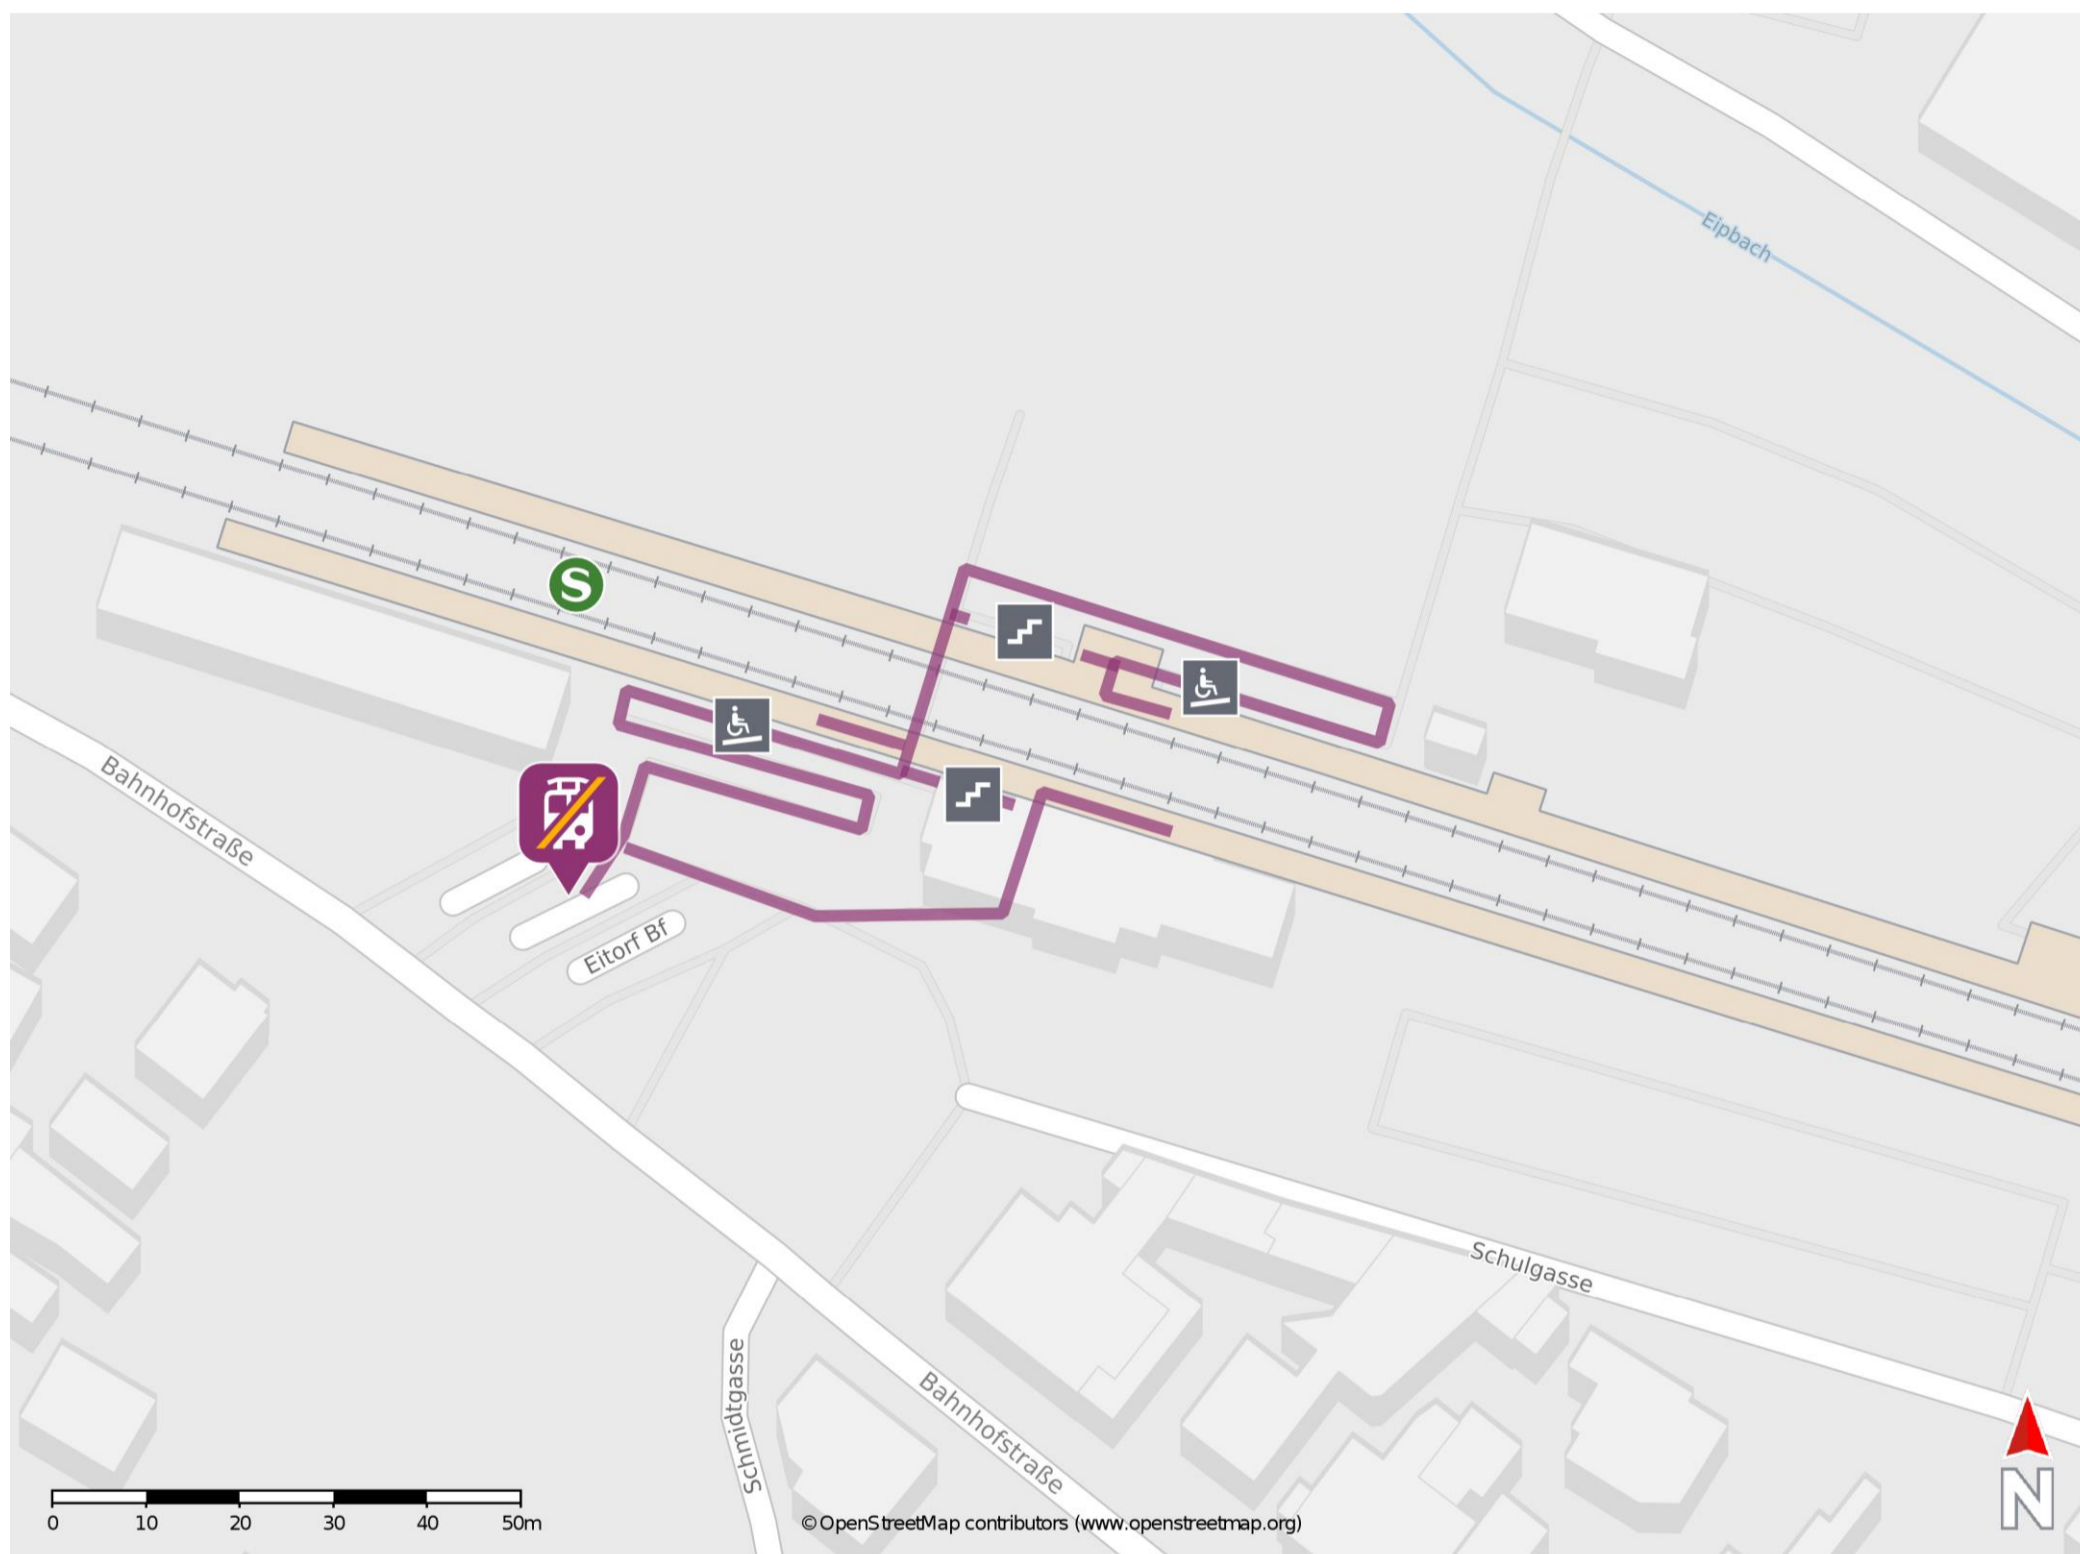

Eitorf

Wegbeschreibung Schienenersatzverkehr *

Verlassen Sie den Bahnsteig in Richtung Bahnhofstraße. Die Ersatzhaltestelle befindet sich in unmittelbarer Nähe am Busbahnhof an der Haltestelle Bahnhof/ Busbahnhof.

* Fahrradmitnahme im Schienenersatzverkehr nur begrenzt möglich.
Im QR Code sind die Koordinaten der Ersatzhaltestelle hinterlegt.

— barrierefrei
- nicht barrierefrei