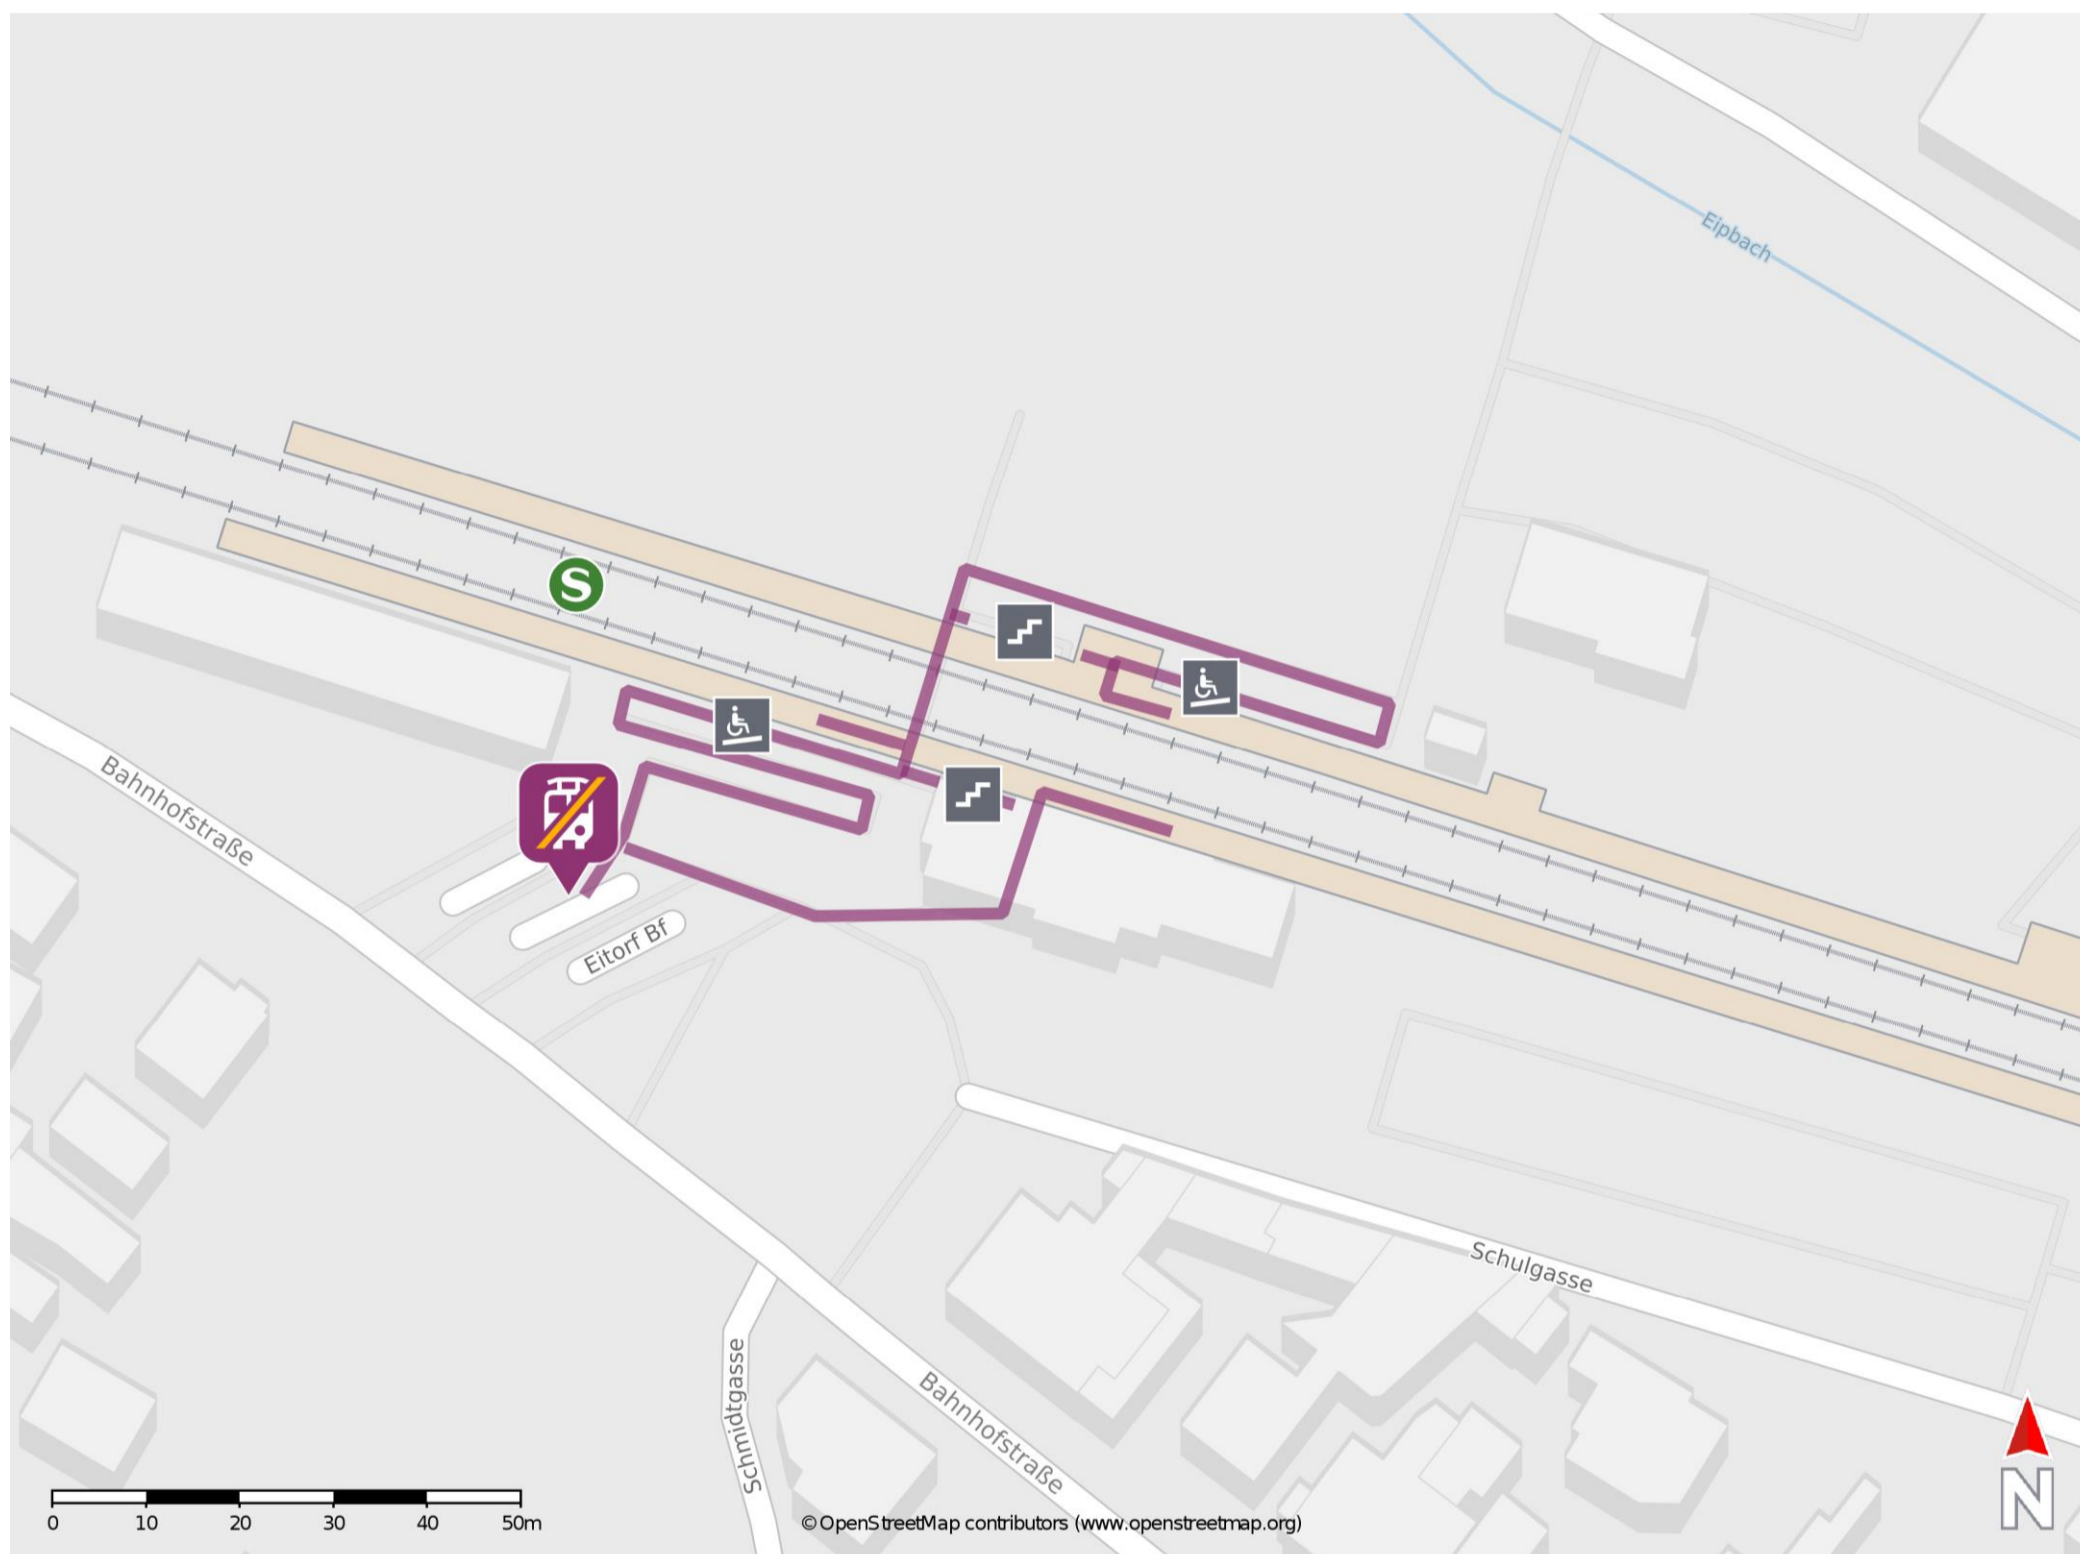

Eitorf

Wegbeschreibung Schienenersatzverkehr *

Verlassen Sie den Bahnsteig in Richtung Bahnhofstraße. Die Ersatzhaltestelle befindet sich in unmittelbarer Nähe am Busbahnhof an der Haltestelle Bahnhof/ Busbahnhof.

* Fahrradmitnahme im Schienenersatzverkehr nur begrenzt möglich.
Im QR Code sind die Koordinaten der Ersatzhaltestelle hinterlegt.

— barrierefrei
— nicht barrierefrei