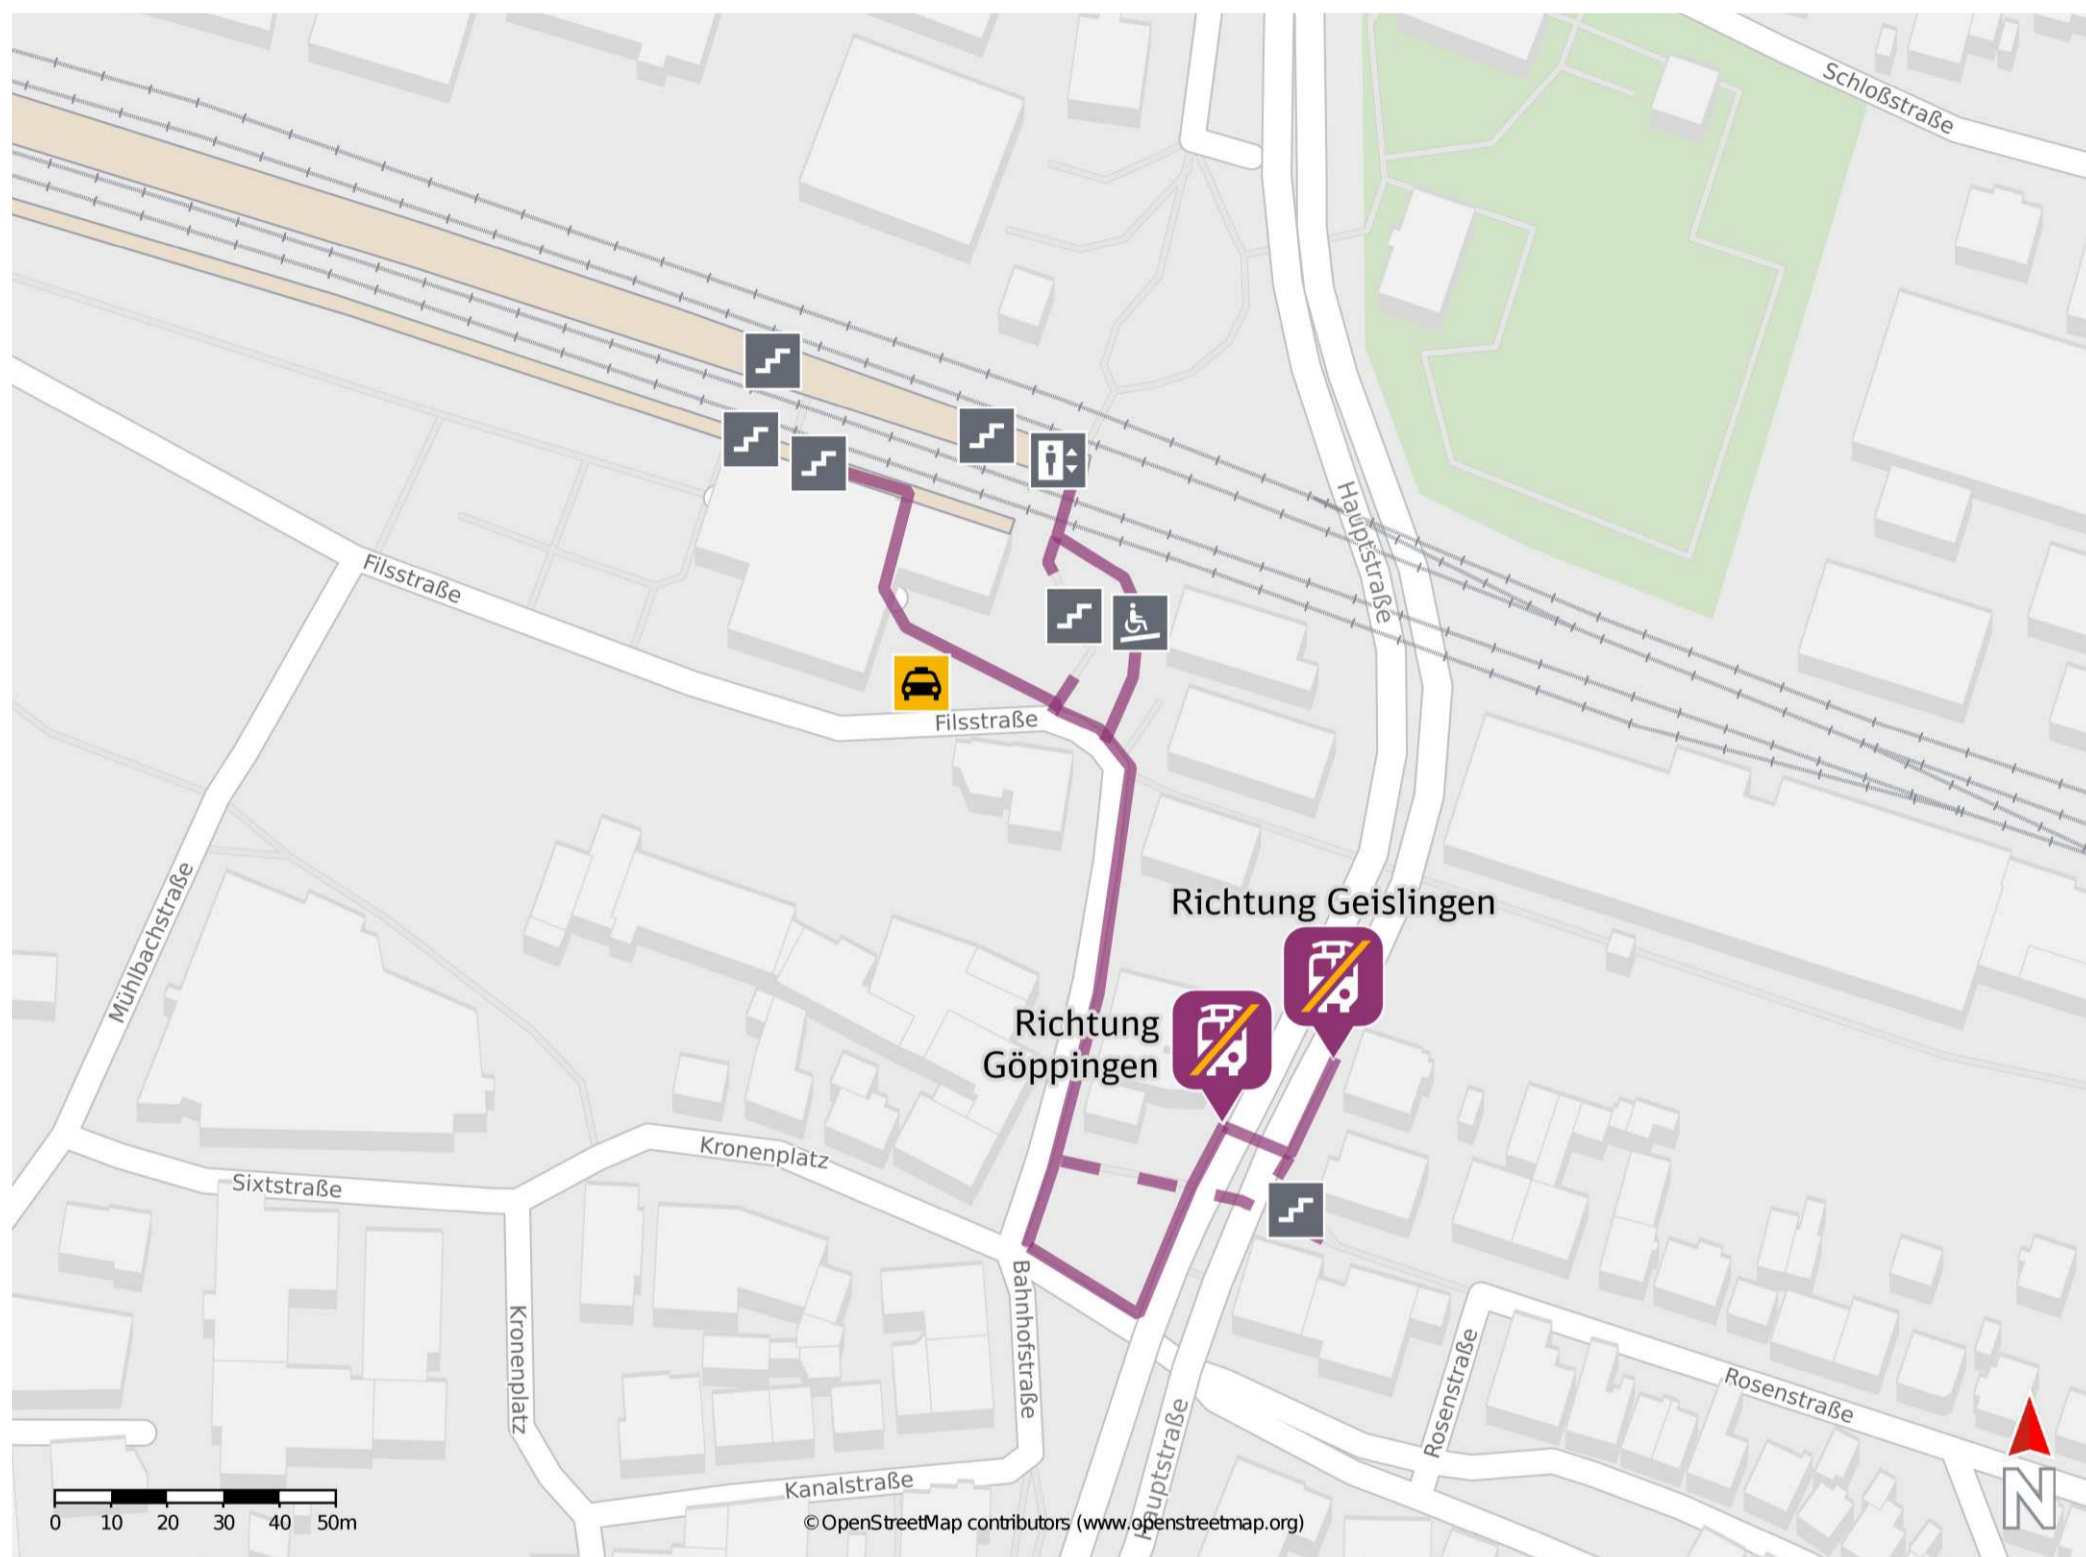

## Eislingen (Fils)

### Wegbeschreibung Schienenersatzverkehr \*

Verlassen Sie den Bahnhof, ggf. über die Treppen oder den Aufzug und folgen sie der Bahnhofstraße bis zur Kreuzung Bahnhofstraße/Hauptstraße. Reisende in Richtung Göppingen: biegen sie nach links ab. Reisende in Richtung Geislingen: überqueren sie die Hauptstraße und biegen sie nach links ab. Die Ersatzhaltestellen befinden sich an den Bushaltestellen Hauptstraße/ Bahnhof.

Ersatzhaltestelle Richtung Geislingen (Steige)

Ersatzhaltestelle Richtung Göppingen

\* Fahrradmitnahme im Schienenersatzverkehr nur begrenzt möglich. Im QR Code sind die Koordinaten der Ersatzhaltestelle hinterlegt.