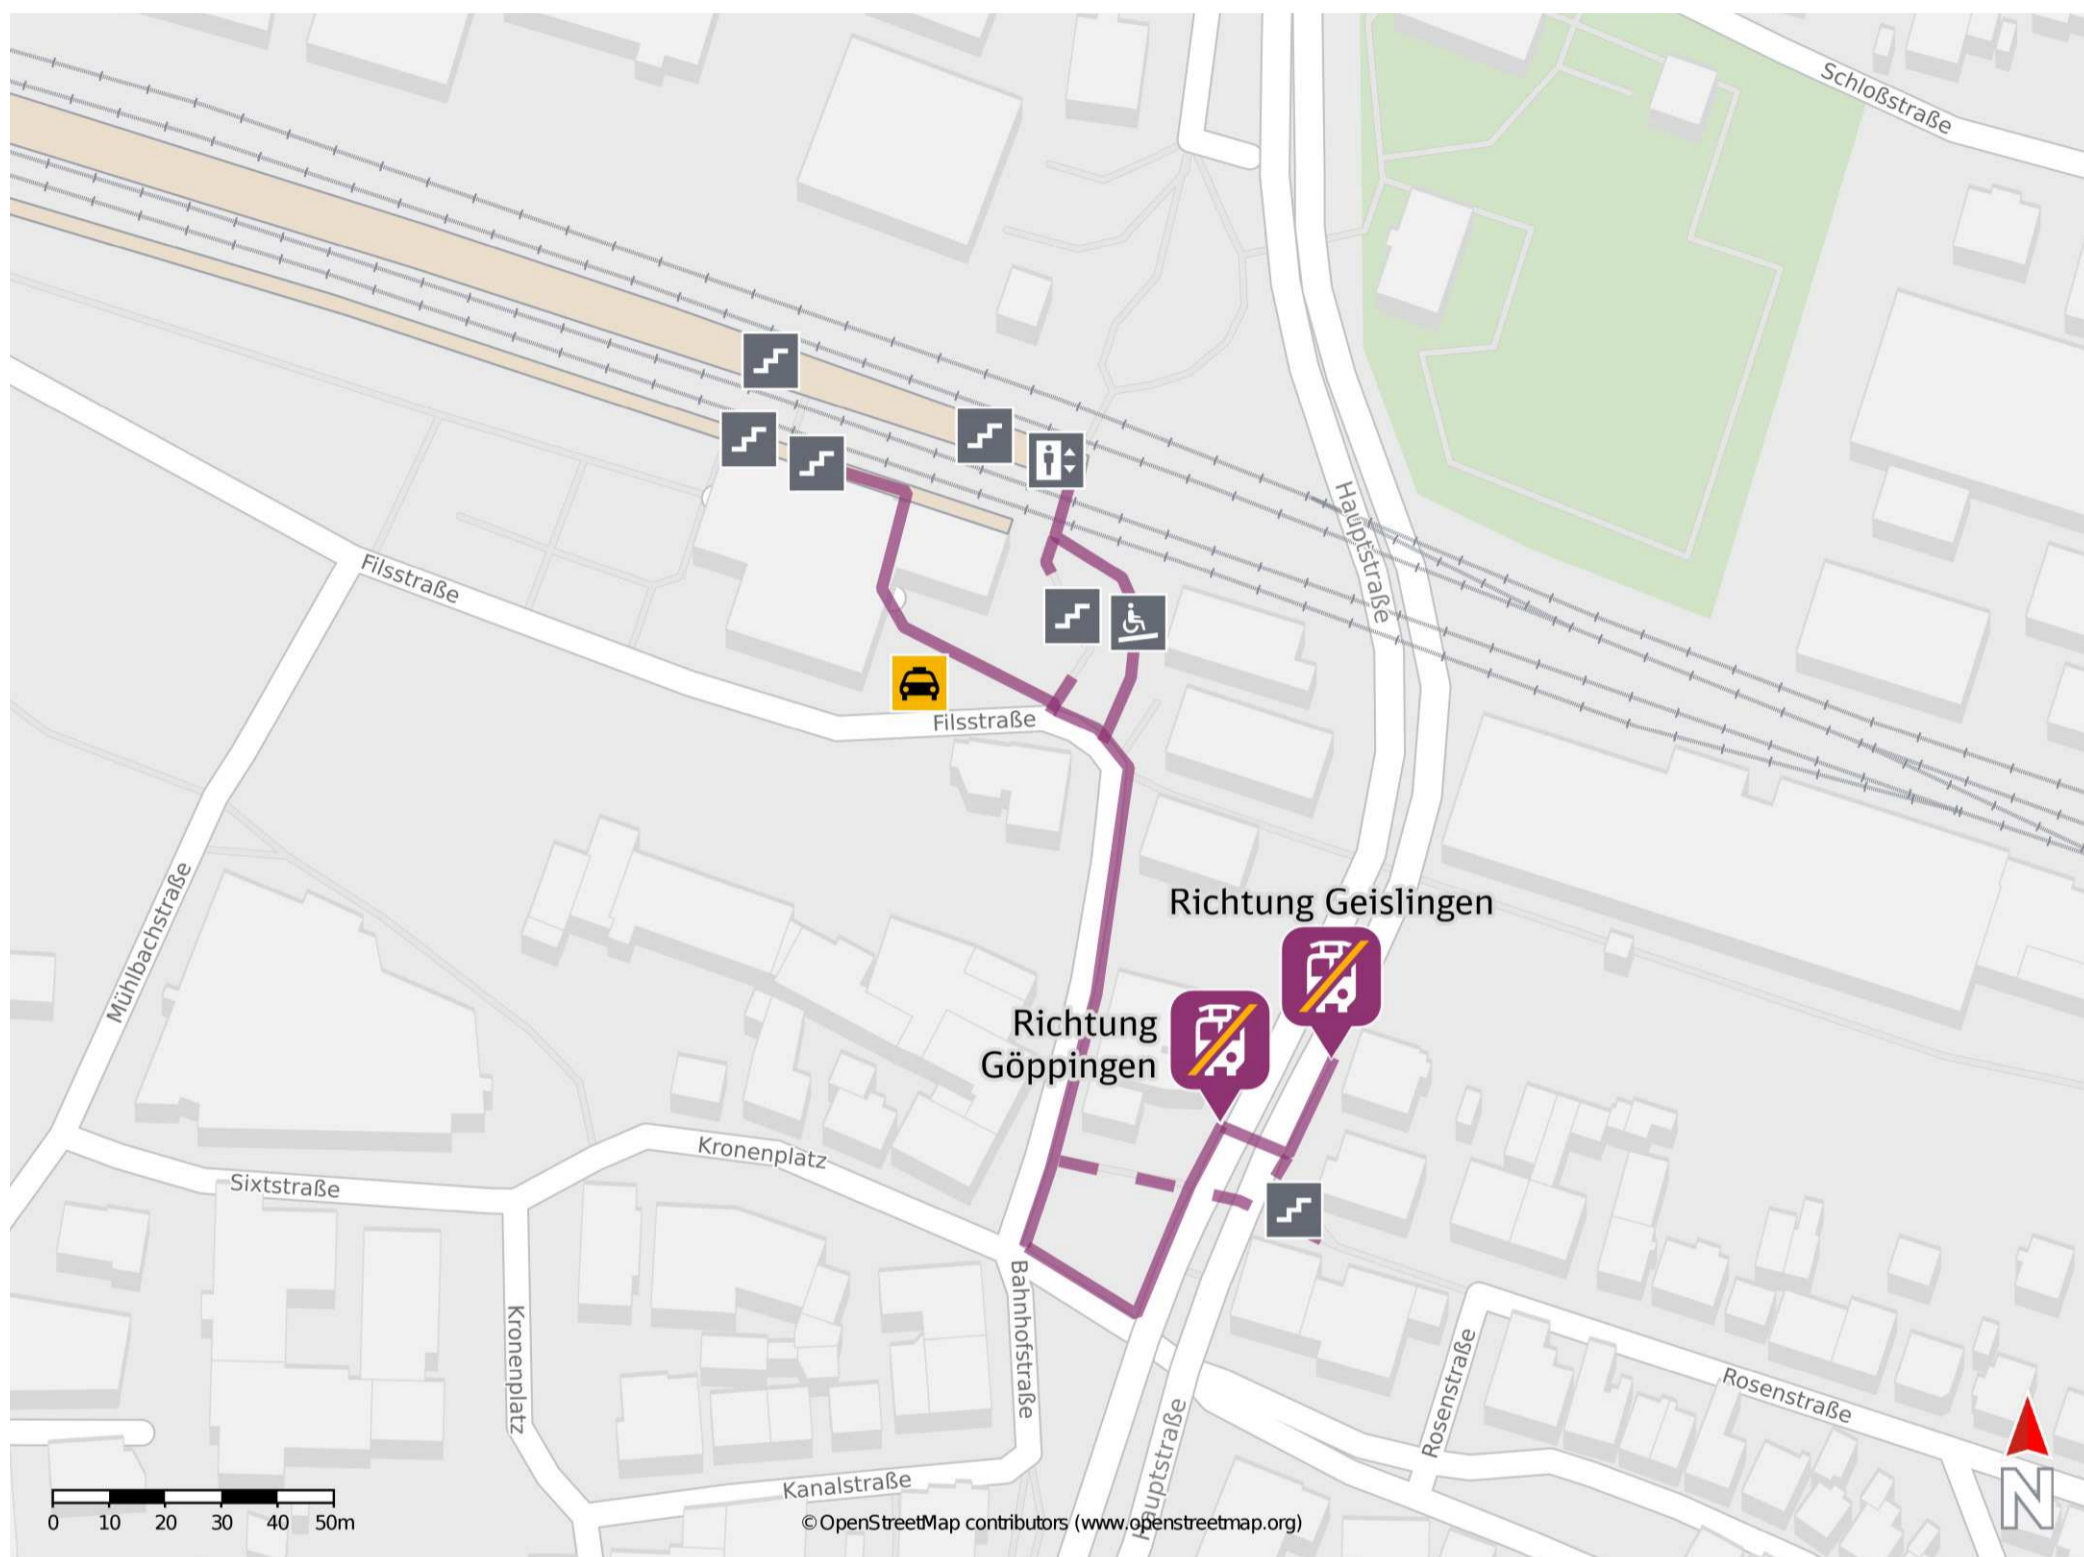

Eislingen (Fils)

Wegbeschreibung Schienenersatzverkehr *

Verlassen Sie den Bahnhof, ggf. über die Treppen oder den Aufzug und folgen sie der Bahnhofstraße bis zur Kreuzung Bahnhofstraße/Hauptstraße. Reisende in Richtung Göppingen: biegen sie nach links ab. Reisende in Richtung Geislingen: überqueren sie die Hauptstraße und biegen sie nach links ab. Die Ersatzhaltestellen befinden sich an den Bushaltestellen Hauptstraße/ Bahnhof.

Ersatzhaltestelle Richtung Geislingen (Steige)

Ersatzhaltestelle Richtung Göppingen

* Fahrradmitnahme im Schienenersatzverkehr nur begrenzt möglich. Im QR Code sind die Koordinaten der Ersatzhaltestelle hinterlegt.

— barrierefrei
- nicht barrierefrei