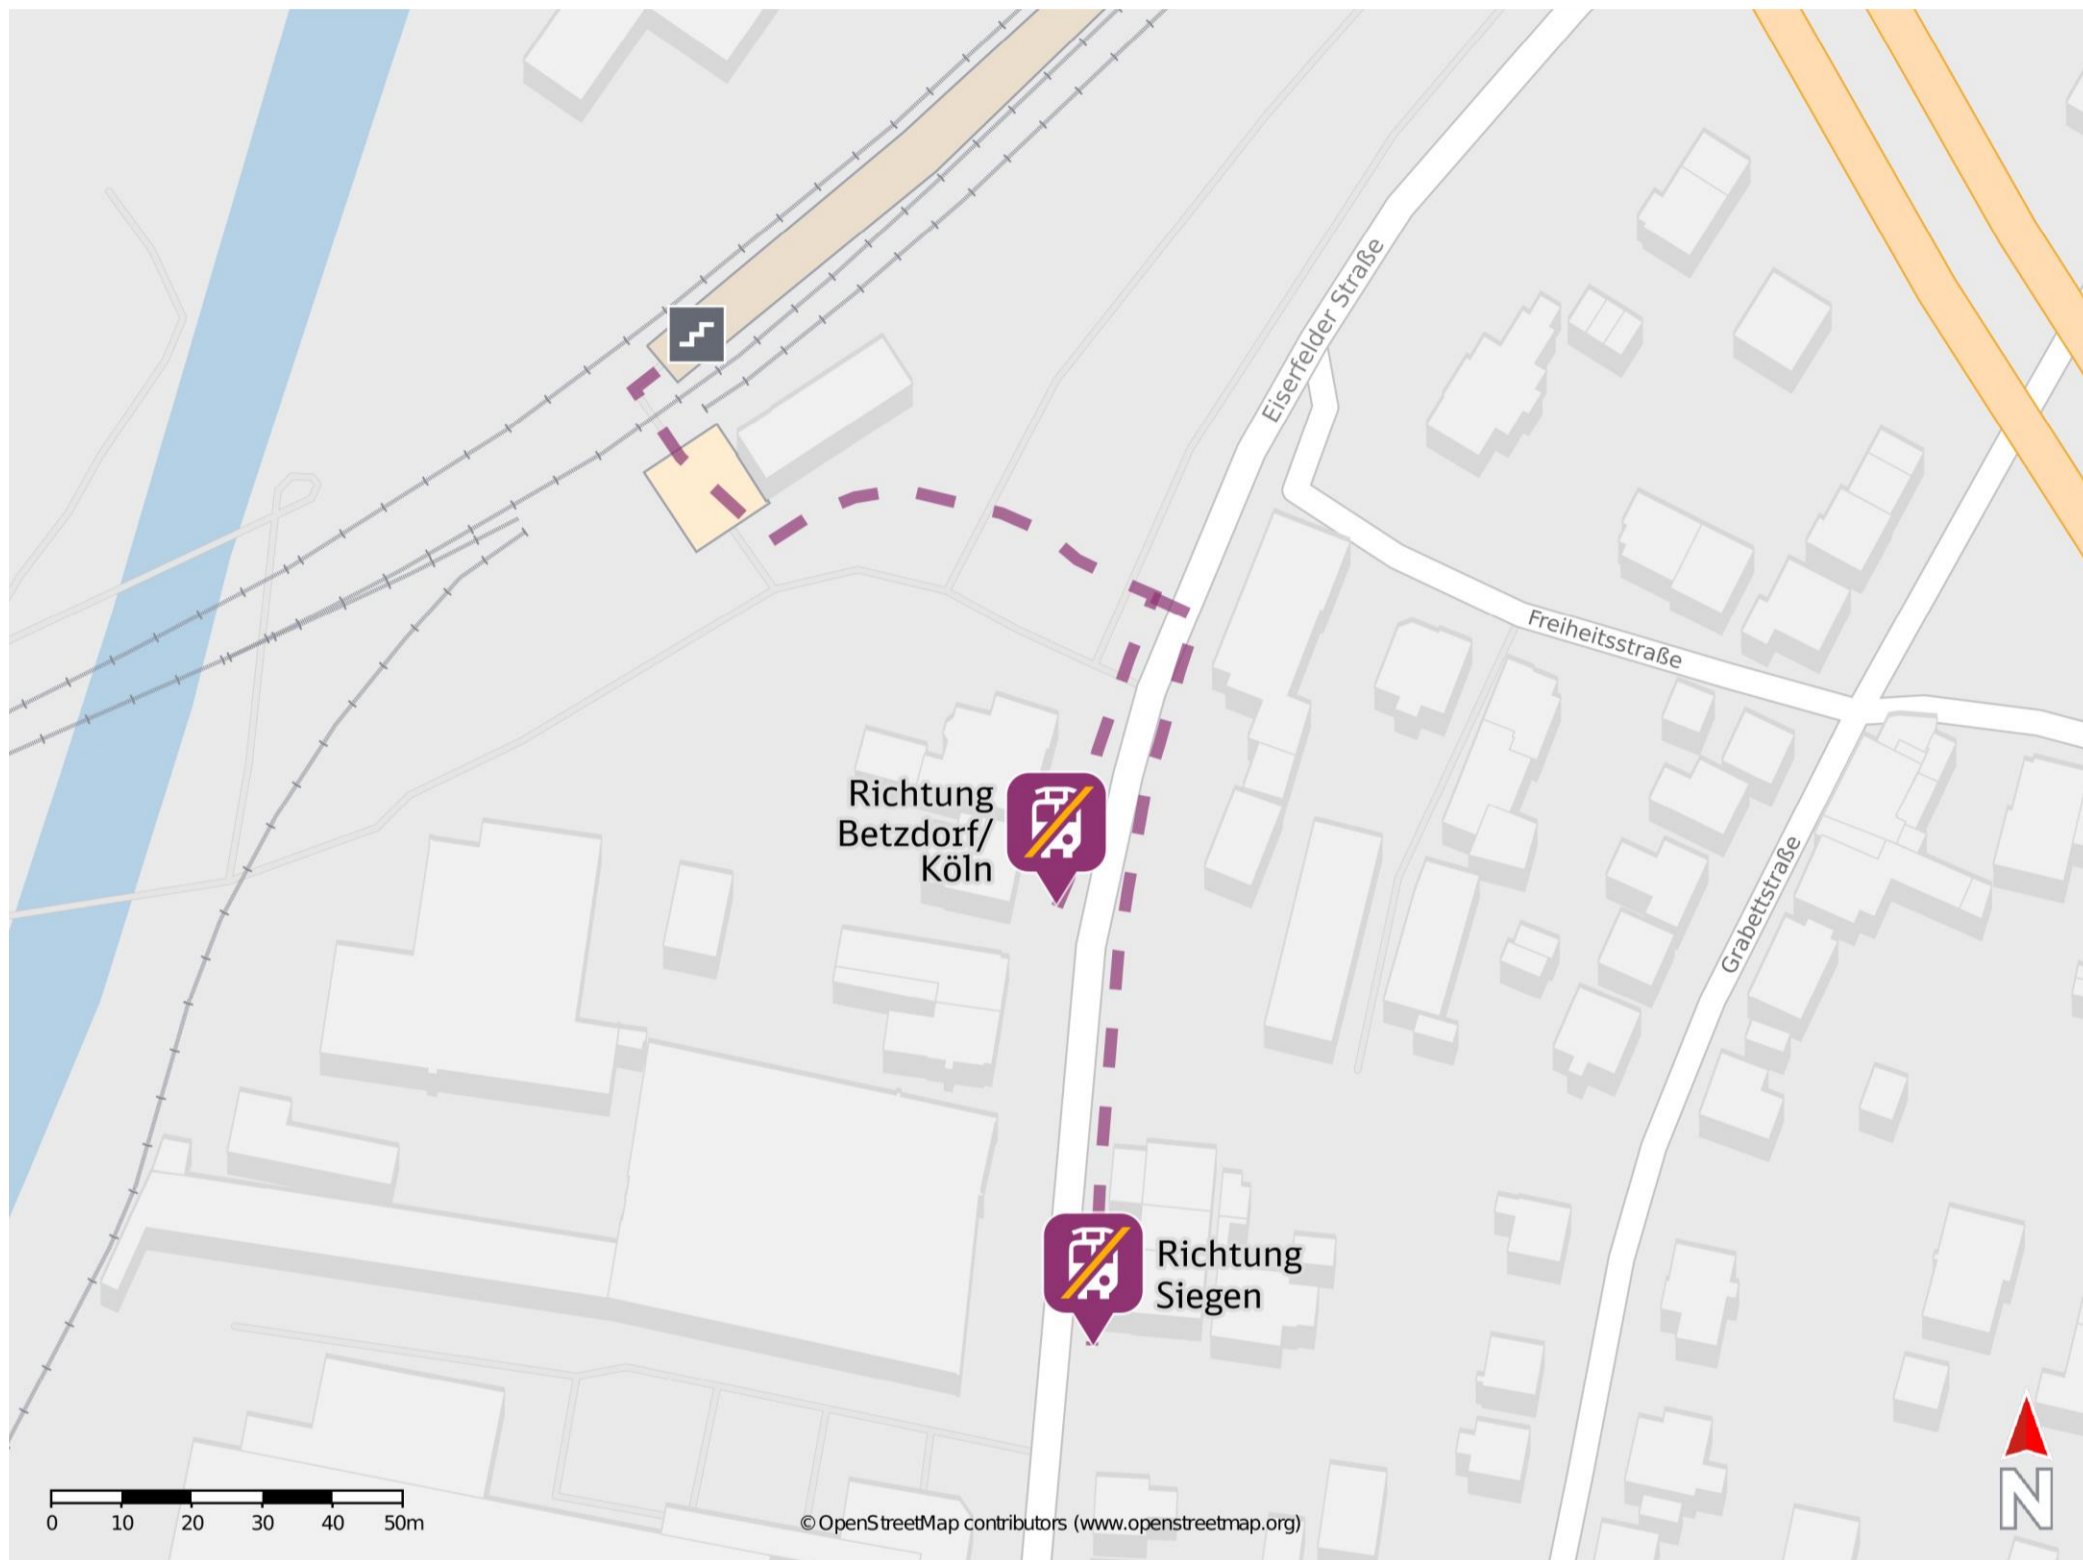

# Umgebungsplan

## Eiserfeld (Sieg)

### Wegbeschreibung Schienenersatzverkehr \*

Verlassen Sie den Bahnsteig durch die Unterführung und orientieren Sie sich nach links in Richtung Eiserfelder Straße. Biegen Sie an der Eiserfelder Straße nach rechts ab, ggf. überqueren Sie die Straße, und folgen Sie dem Straßenverlauf bis zu den Ersatzhaltestellen in Richtung Betzdorf/ Köln und Siegen an den Bushaltestellen Eiserfeld Bahnhof.

Ersatzhaltestelle Richtung Betzdorf/ Köln

Ersatzhaltestelle Richtung Siegen

\*Fahrradmitnahme im Schienenersatzverkehr nur begrenzt, teilweise gar nicht möglich. Bitte informieren Sie sich bei dem von Ihnen genutzten Eisenbahnverkehrsunternehmen. Im QR Code sind die Koordinaten der Ersatzhaltestelle hinterlegt.