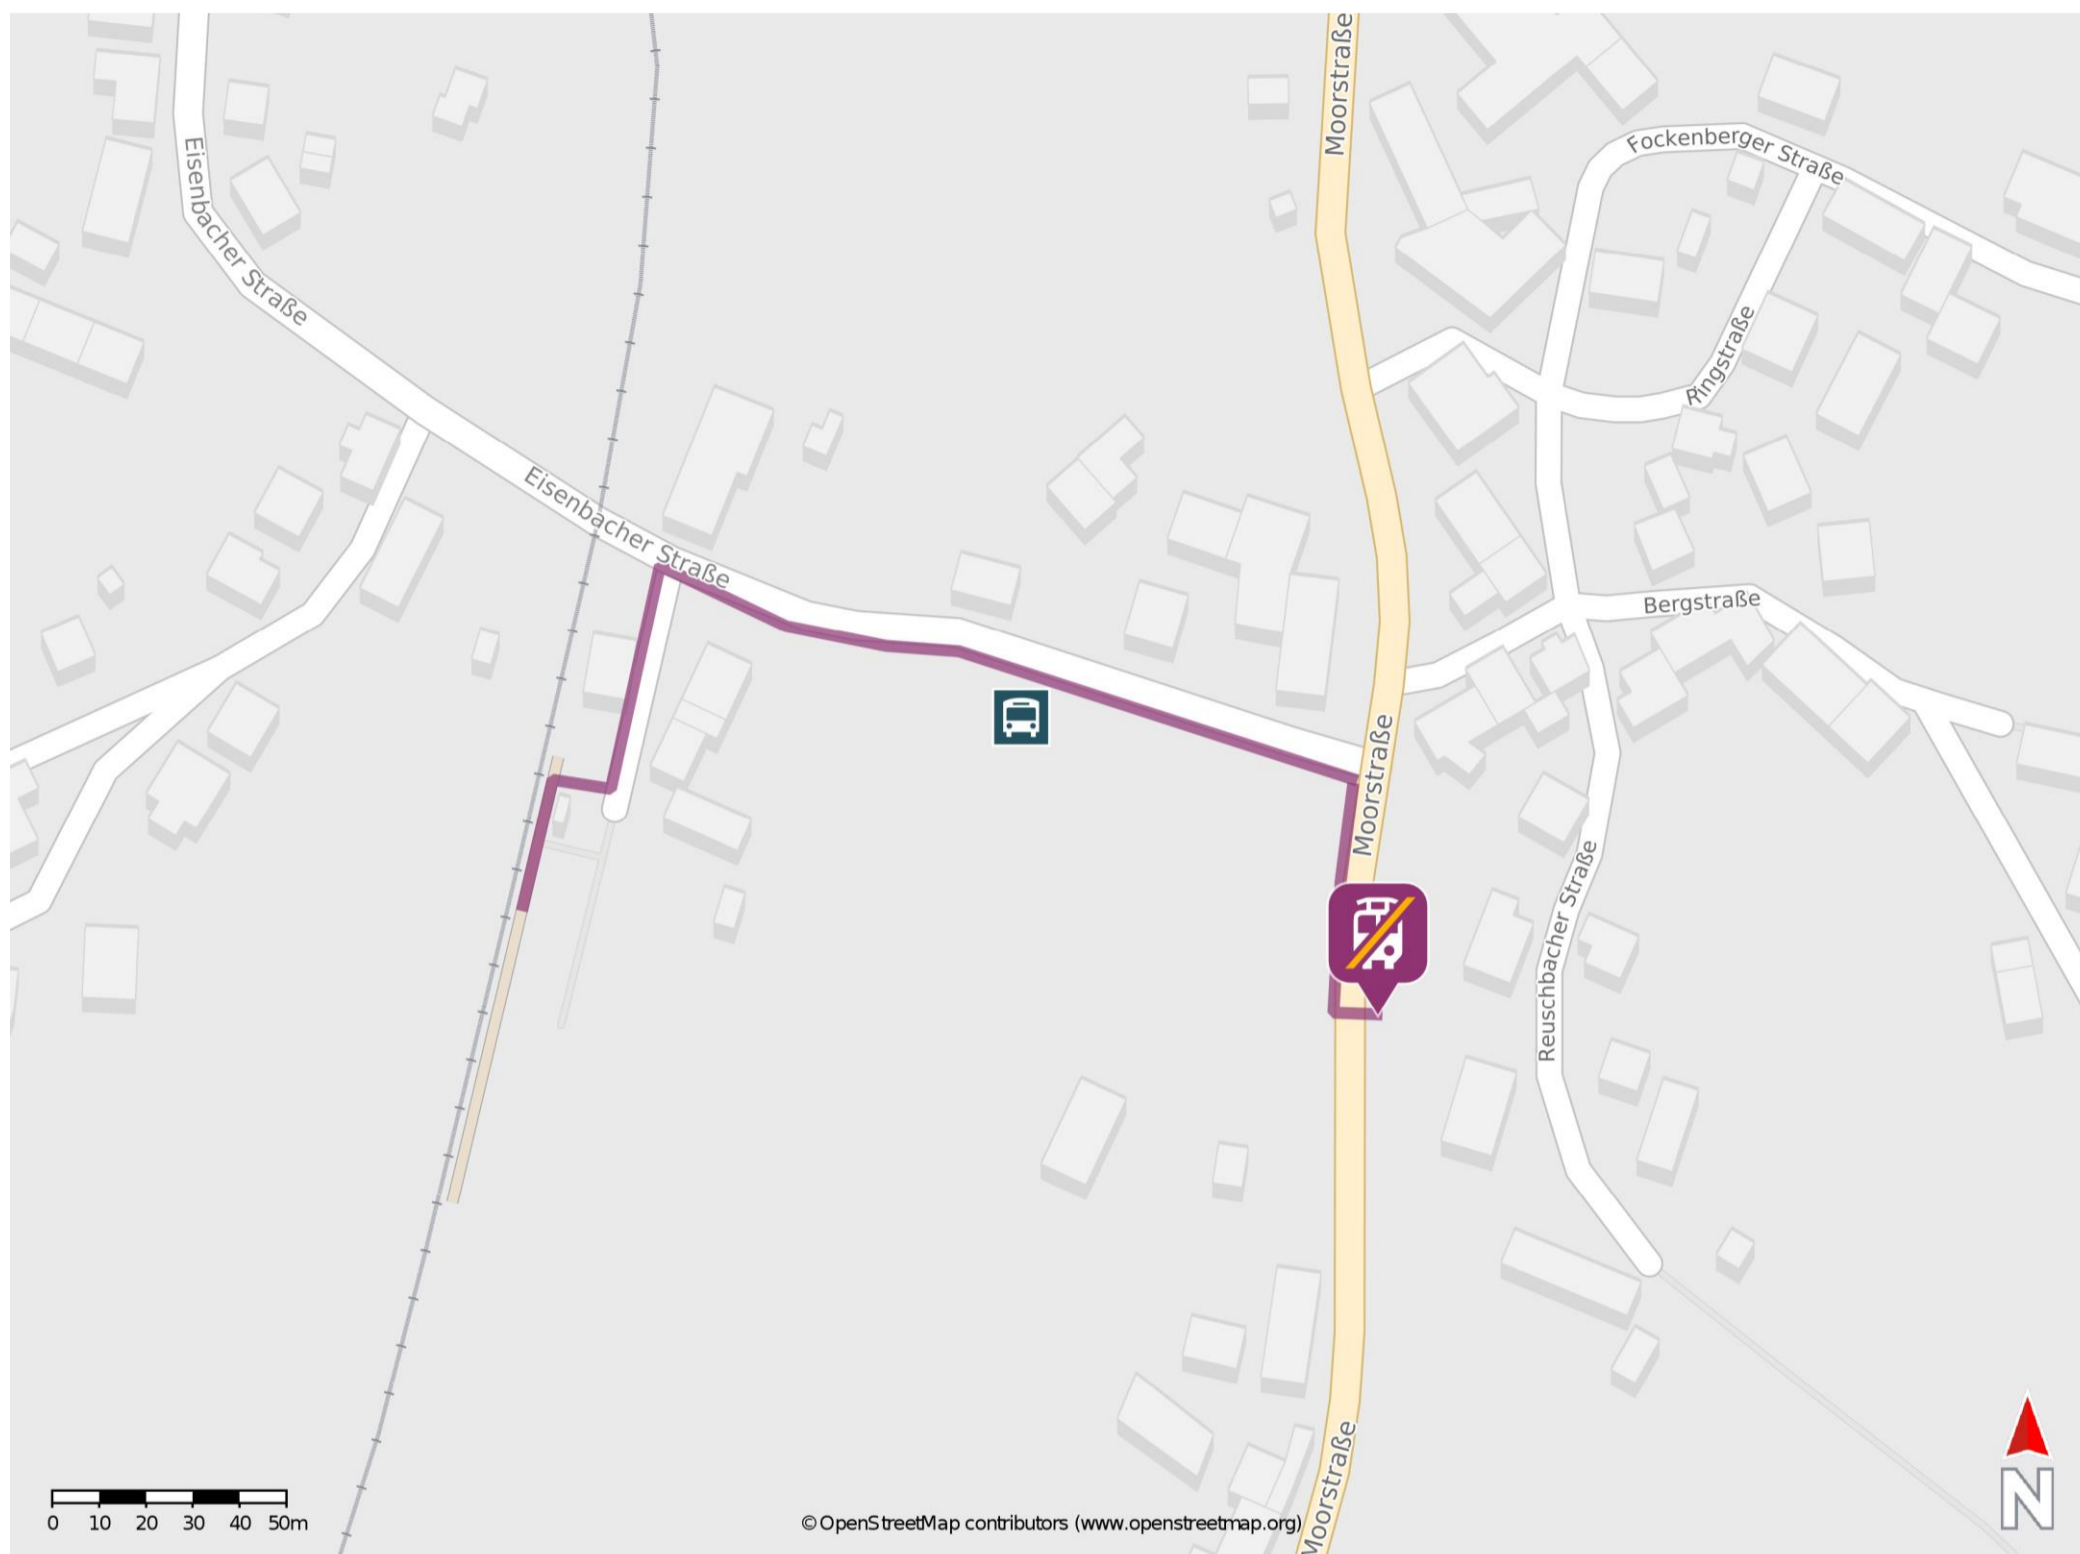

## Eisenbach-Matzenbach

### Wegbeschreibung Schienenersatzverkehr \*

Verlassen Sie den Bahnsteig und begeben Sie sich an die Straße Am Bahnhof. Orientieren Sie sich nach links und folgen Sie der Straße bis zur Eisenbacher Straße. Biegen Sie nach rechts ab und folgen Sie dem Straßenverlauf bis zur Moorstraße. Halten Sie sich rechts und begeben Sie sich an die Ersatzhaltestelle. Die Ersatzhaltestelle befindet sich an der Bushaltestelle Matzenbach Wartehalle.

\* Fahrradmitnahme im Schienenersatzverkehr nur begrenzt möglich.  
Im QR Code sind die Koordinaten der Ersatzhaltestelle hinterlegt.

— barrierefrei  
— nicht barrierefrei