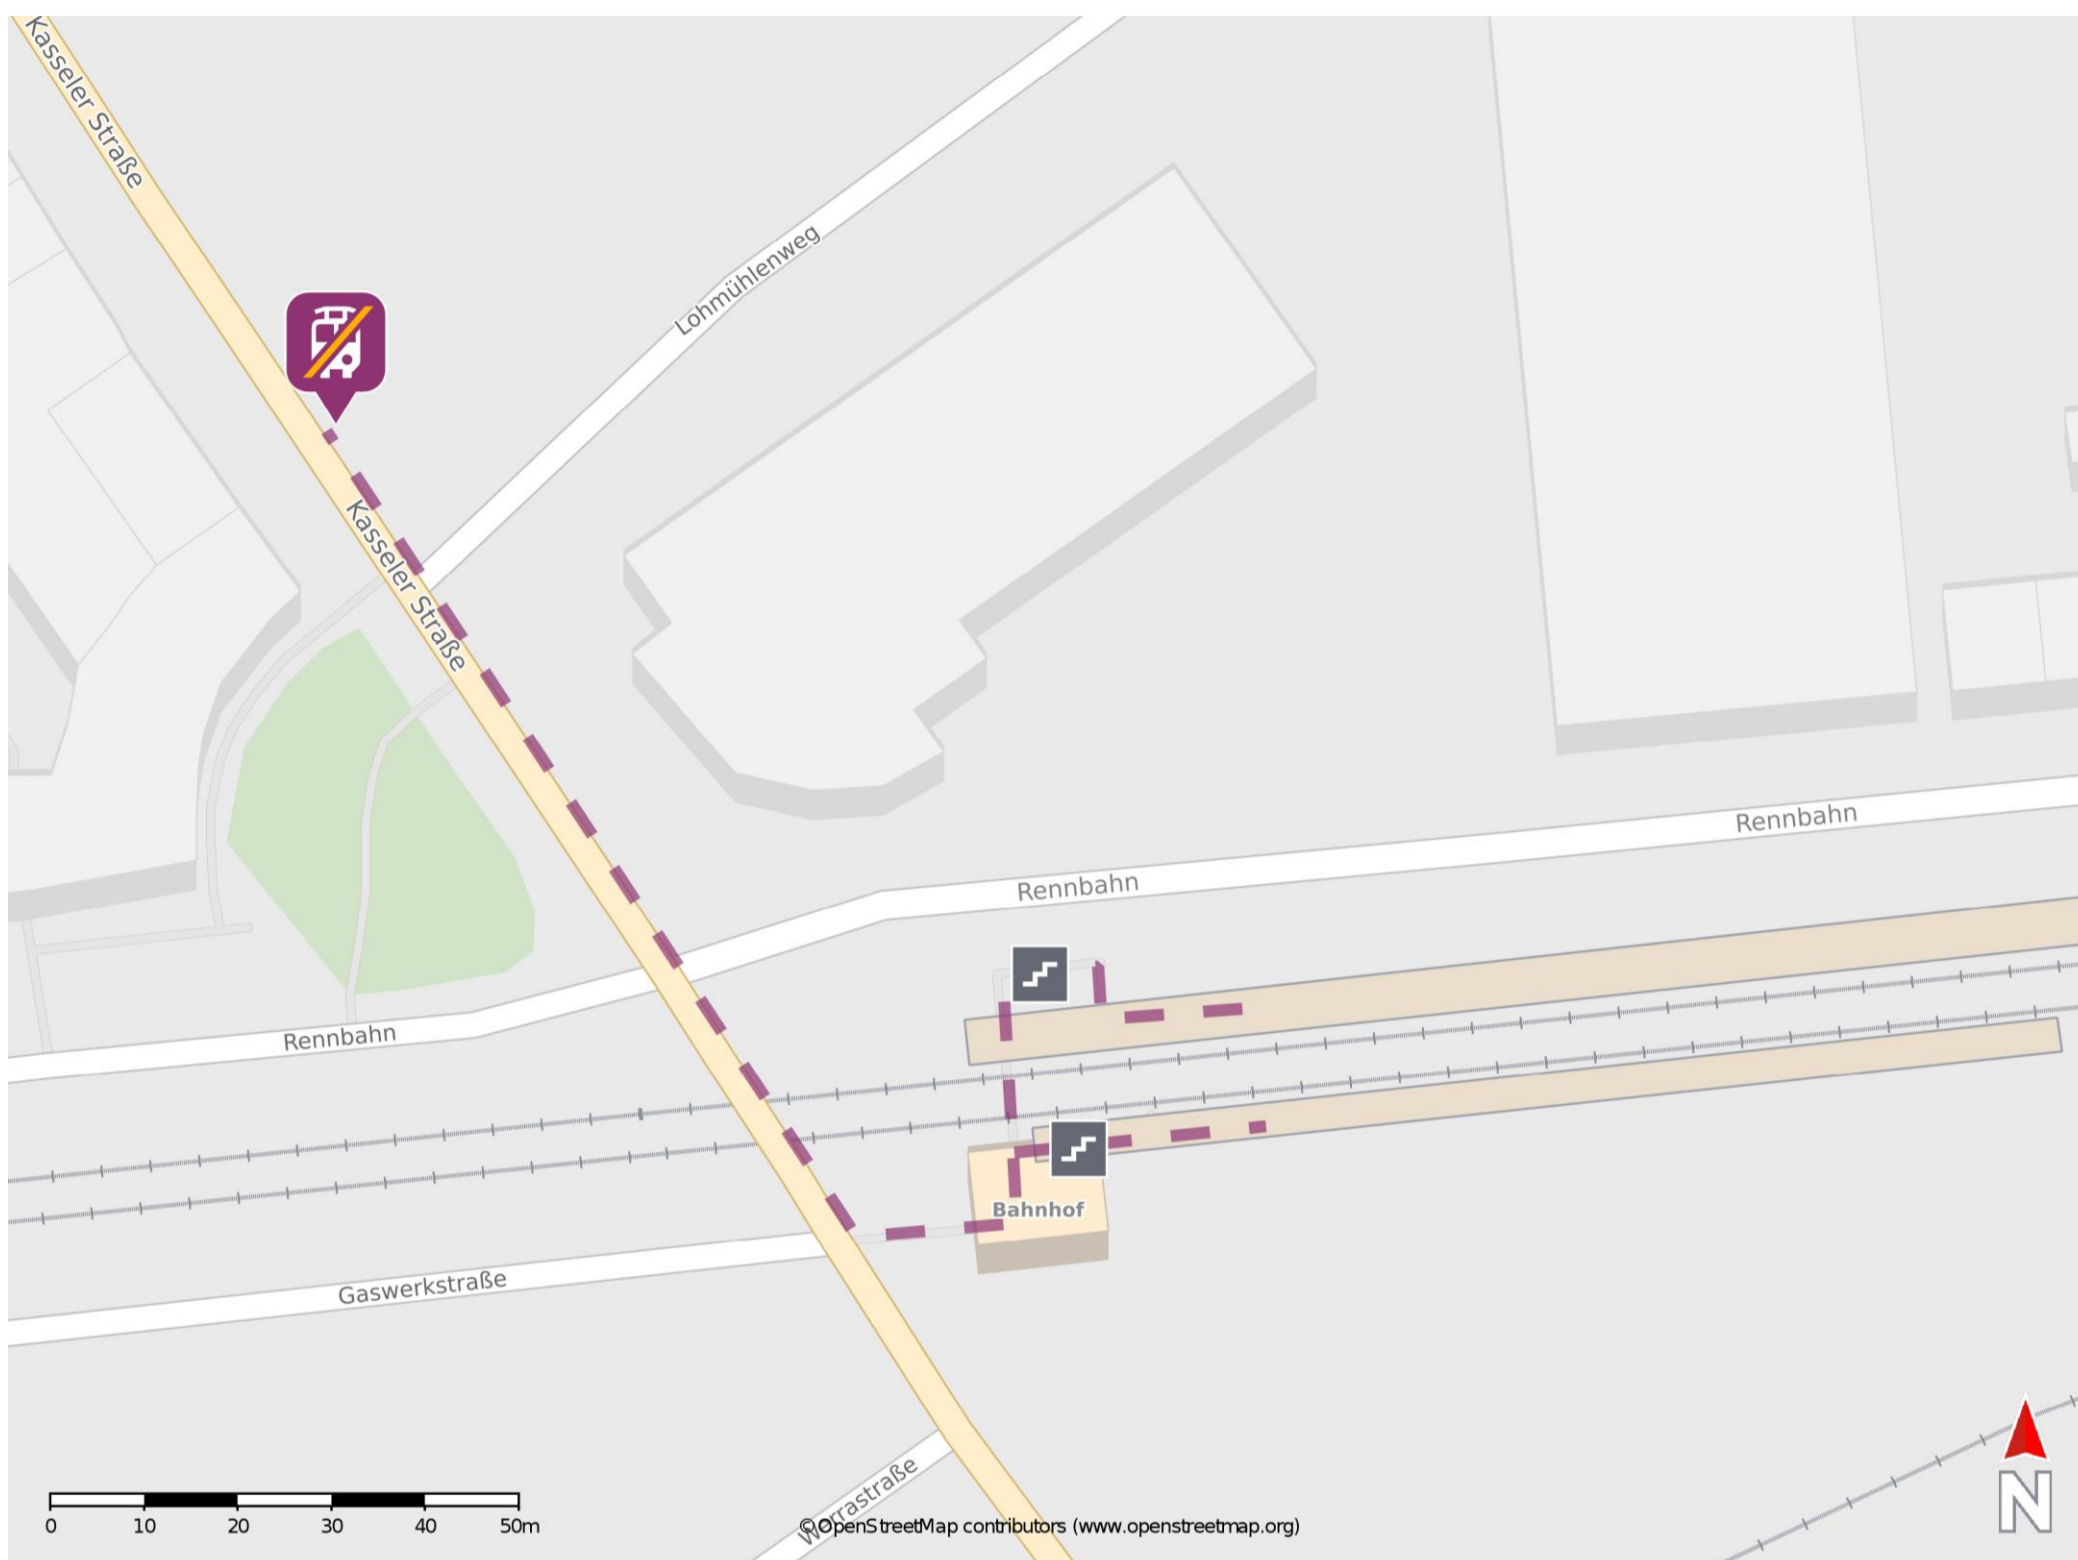

## Eisenach West

### Wegbeschreibung Schienenersatzverkehr \*

Verlassen Sie den Bahnsteig und begeben Sie sich an die Kasseler Straße. Biegen Sie nach rechts ab und folgen Sie der Straße bis zur Ersatzhaltestelle.

\* Fahrradmitnahme im Schienenersatzverkehr nur begrenzt möglich.  
Im QR Code sind die Koordinaten der Ersatzhaltestelle hinterlegt.

— barrierefrei  
- nicht barrierefrei