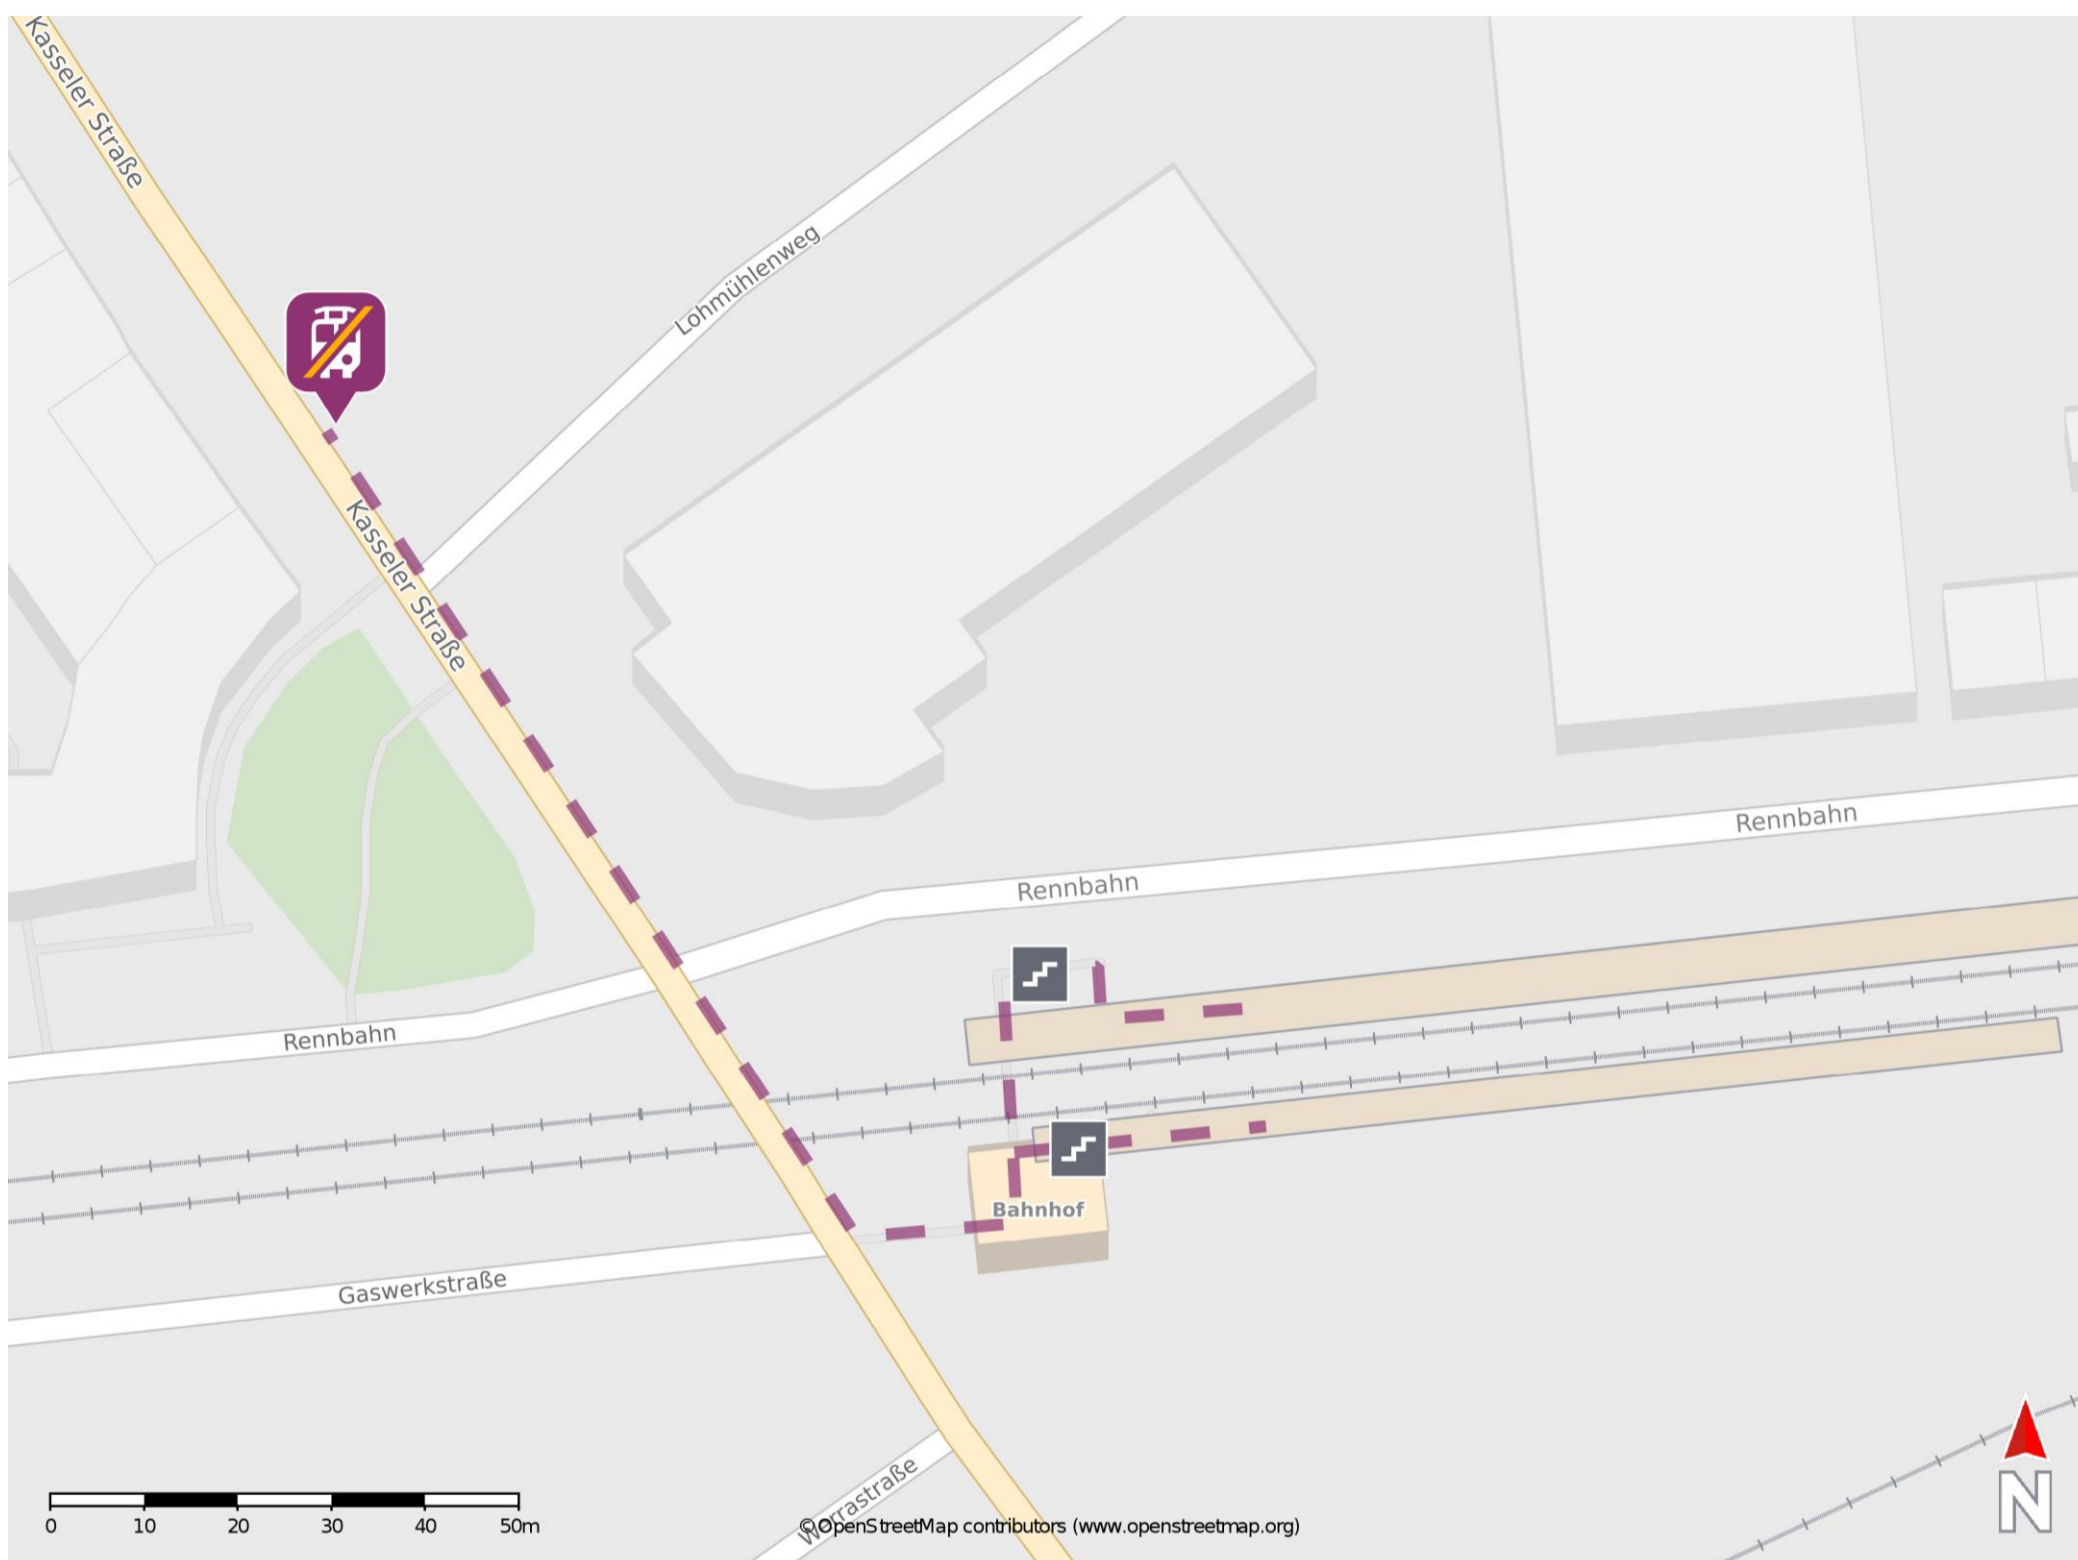

Eisenach West

Wegbeschreibung Schienenersatzverkehr *

Verlassen Sie den Bahnsteig und begeben Sie sich an die Kasseler Straße. Biegen Sie nach rechts ab und folgen Sie der Straße bis zur Ersatzhaltestelle.

* Fahrradmitnahme im Schienenersatzverkehr nur begrenzt möglich.
Im QR Code sind die Koordinaten der Ersatzhaltestelle hinterlegt.

— barrierefrei
- nicht barrierefrei