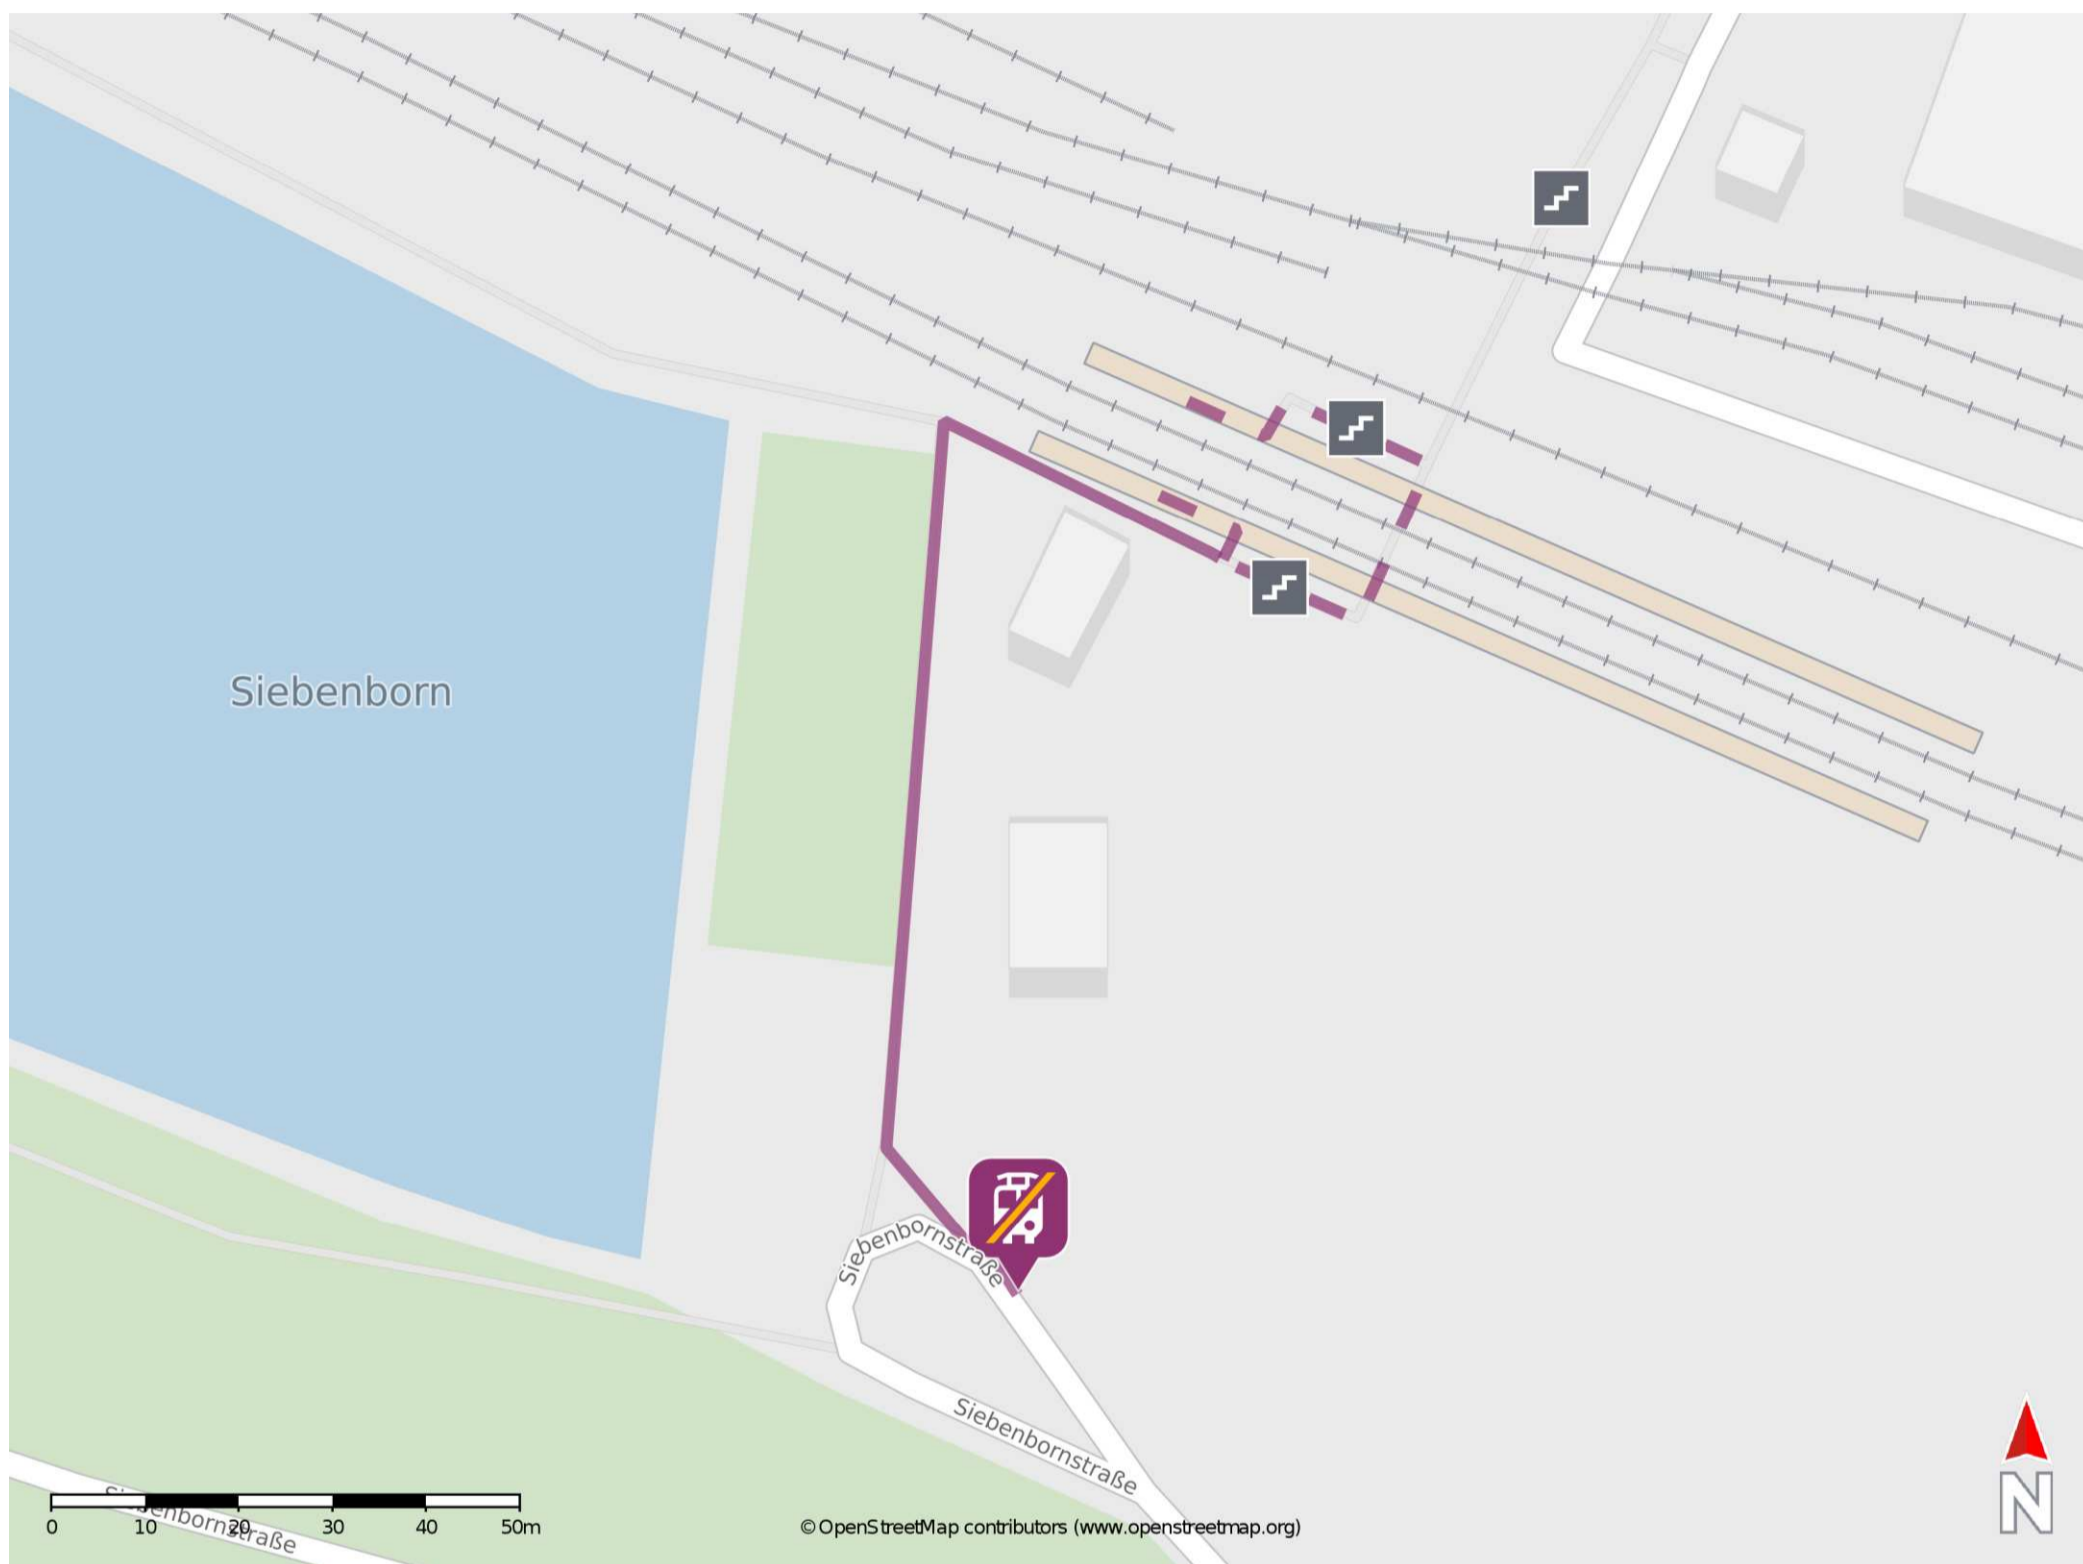

Umgebungsplan

Eisenach Opelwerk

Wegbeschreibung Schienenersatzverkehr *

Verlassen Sie den Bahnsteig und begeben Sie sich an die Siebenbornstraße. Biegen Sie nach links ab und folgen Sie dem Weg bis zur Ersatzhaltestelle.

*Fahrradmitnahme im Schienenersatzverkehr nur begrenzt, teilweise gar nicht möglich. Bitte informieren Sie sich bei dem von Ihnen genutzten Eisenbahnverkehrsunternehmen. Im QR Code sind die Koordinaten der Ersatzhaltestelle hinterlegt.

— barrierefrei
 - nicht barrierefrei