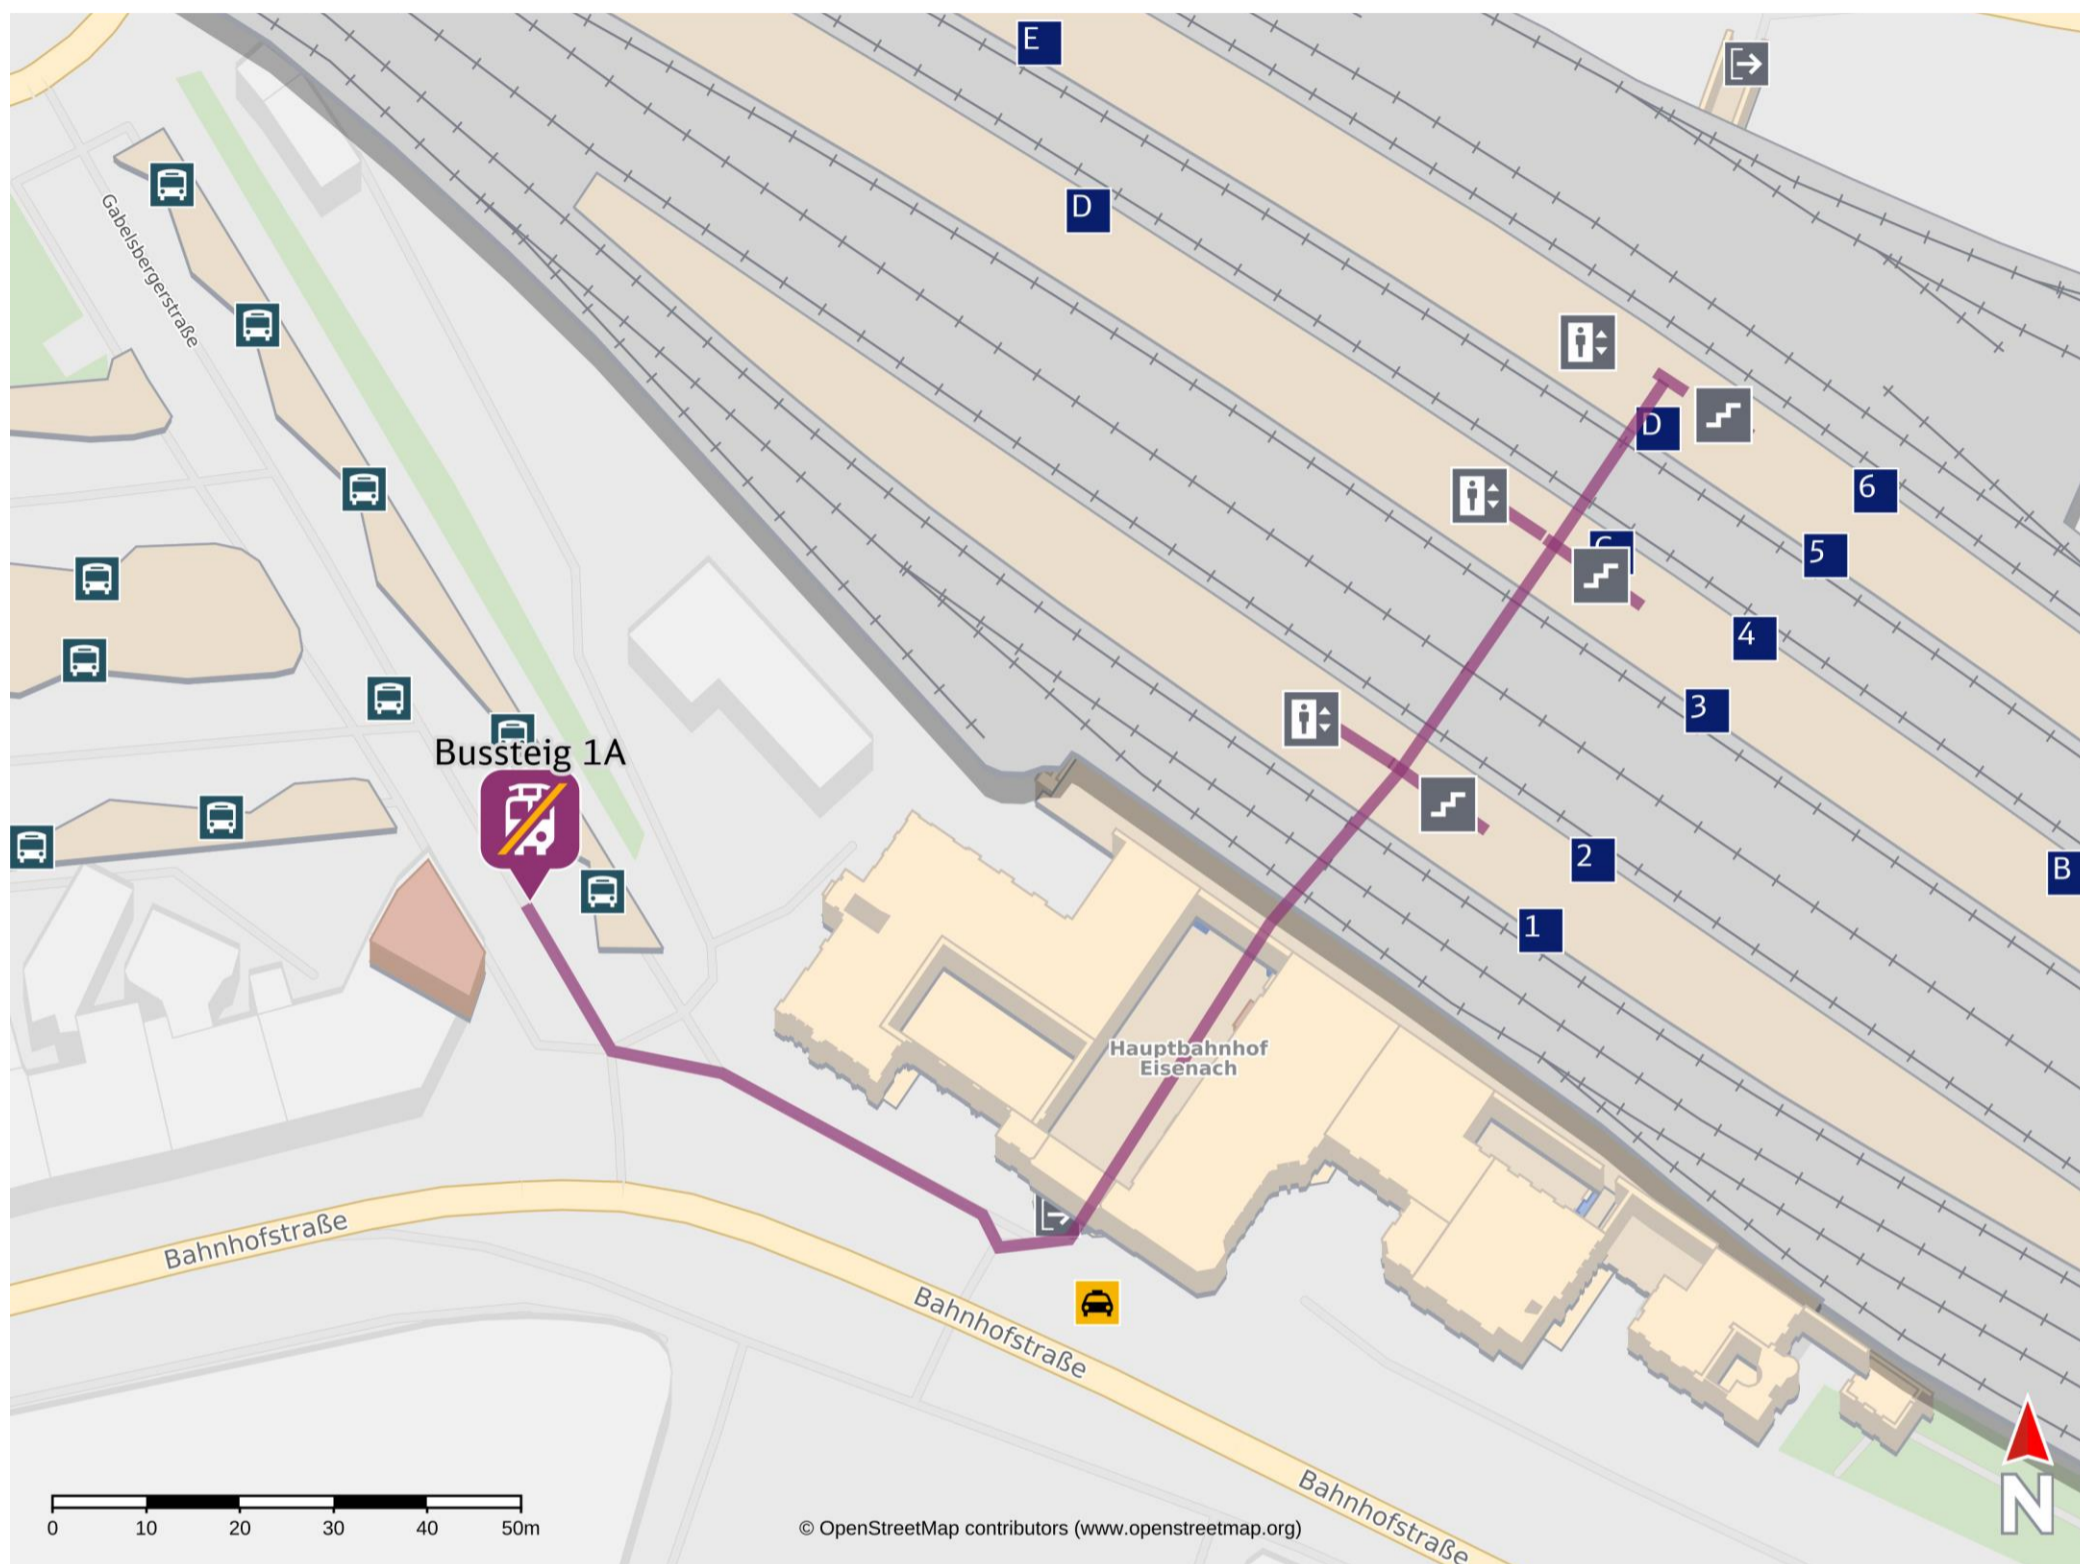

# Umgebungsplan

## Eisenach

### Wegbeschreibung Schienenersatzverkehr \*

Verlassen Sie den Bahnsteig und begeben Sie sich vor das Bahnhofsgebäude. Folgen Sie der Wegeleitung bis zum Busbahnhof. Die Ersatzhaltestelle befindet sich am Bussteig 1A.