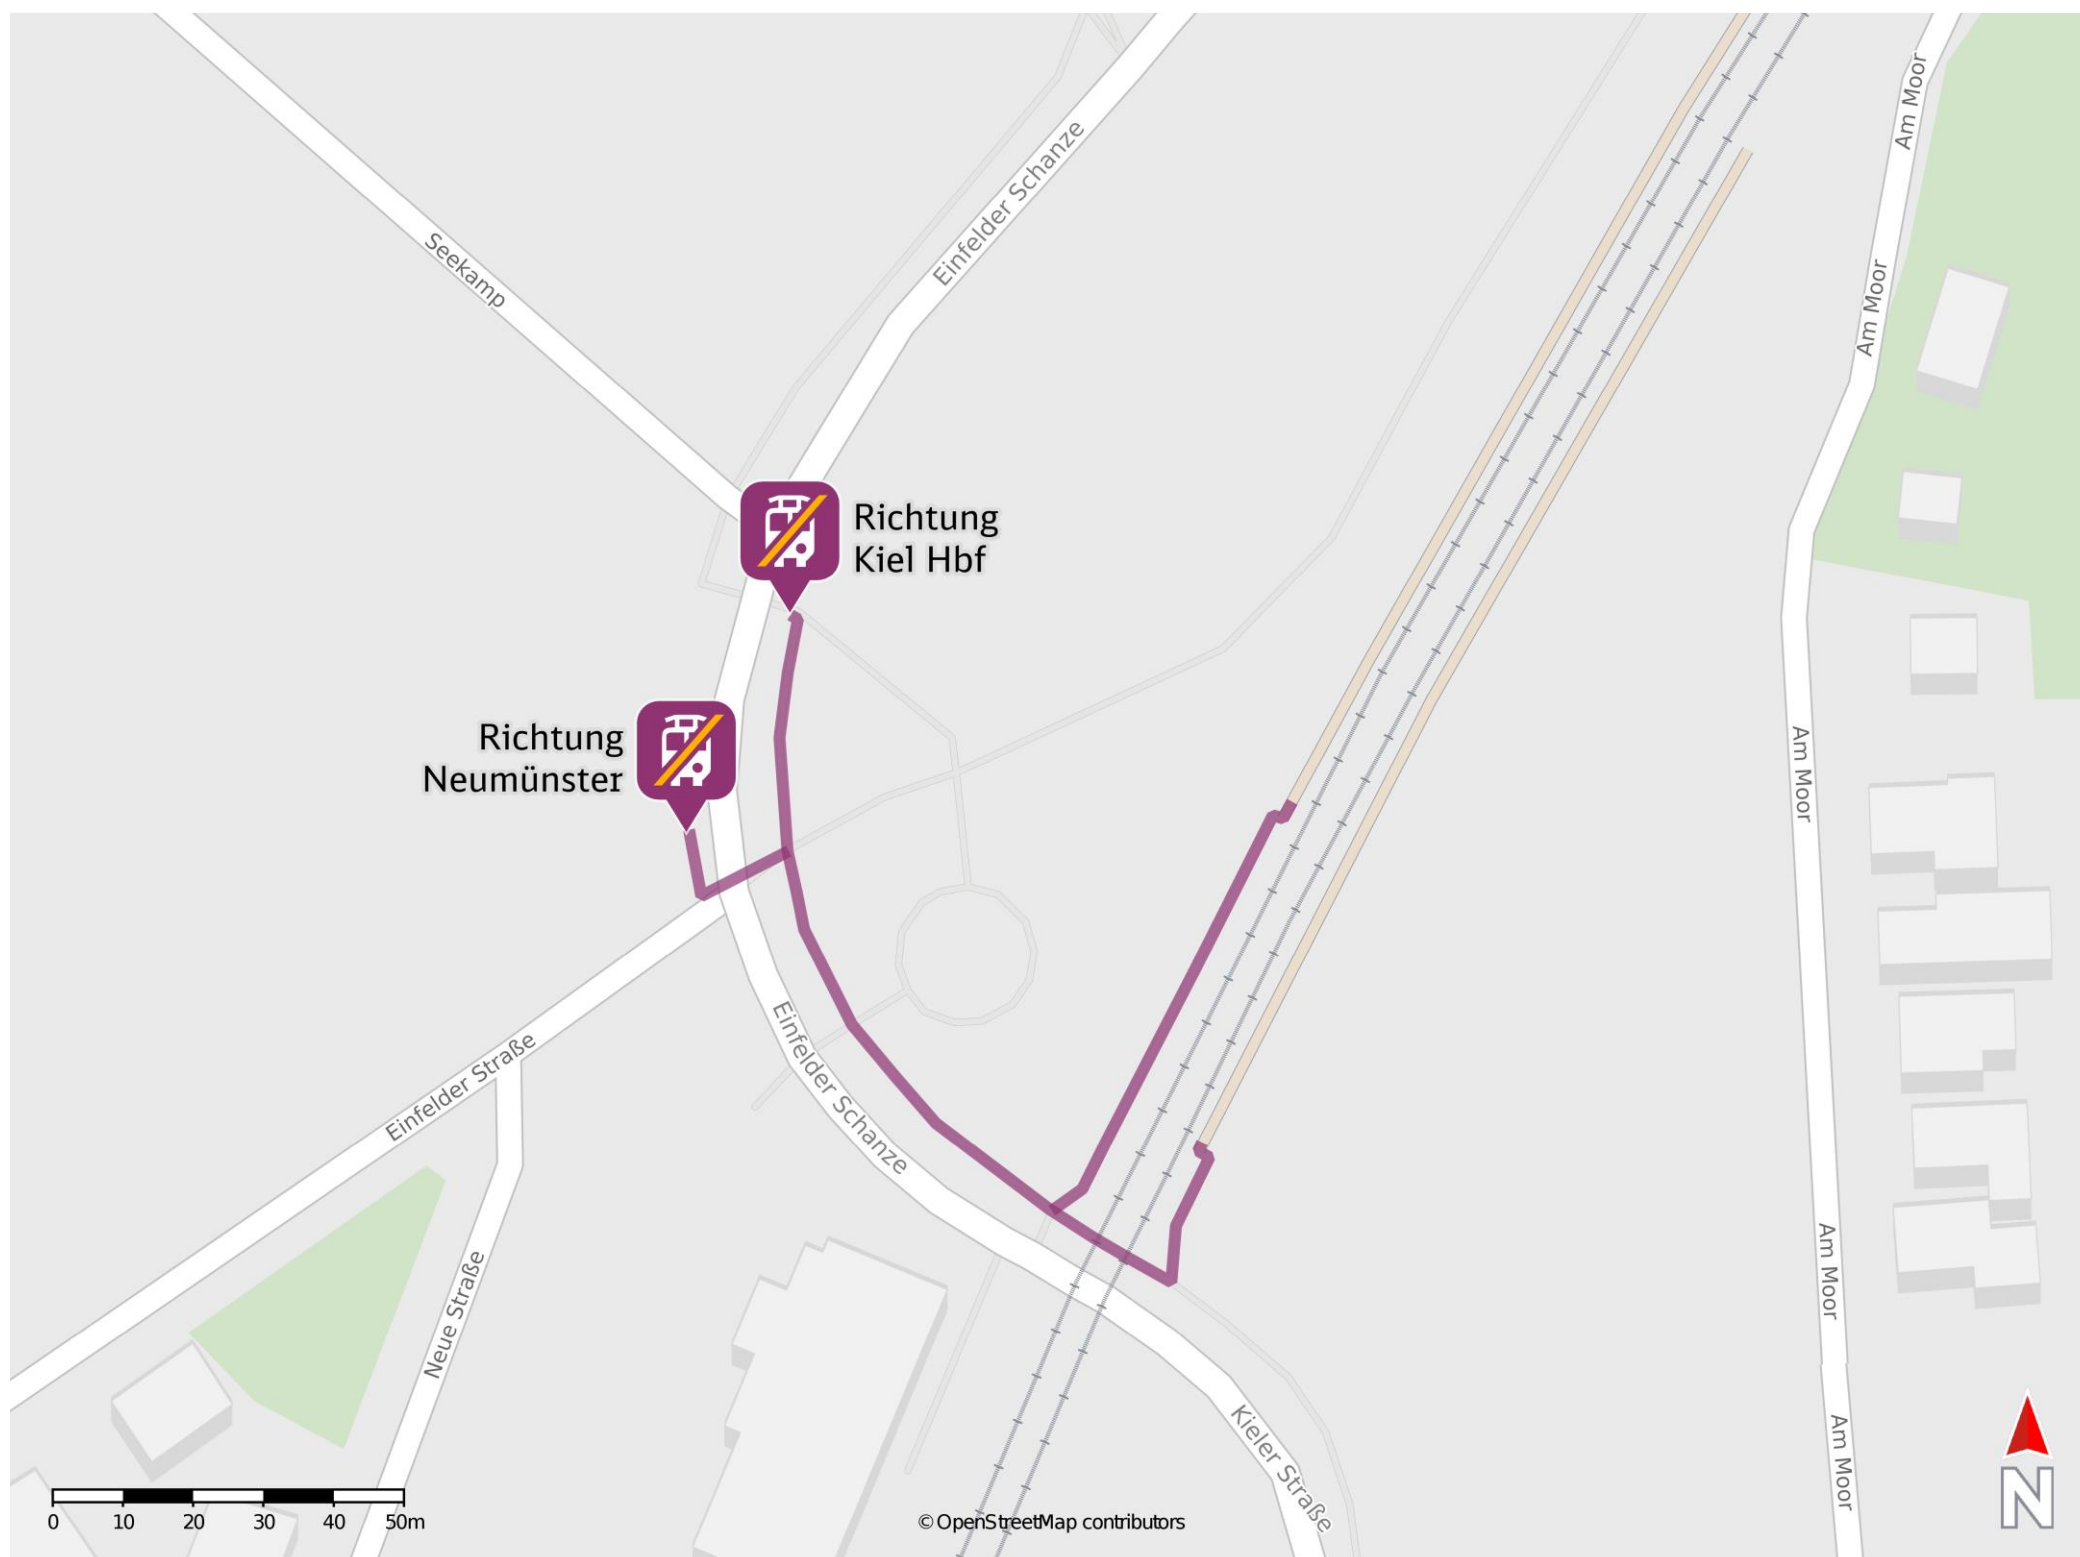

## Einfeld

### Wegbeschreibung Schienenersatzverkehr \*

Verlassen Sie den Bahnsteig und begeben Sie sich an die Einfelderschanze. Halten Sie sich rechts, ggf. passieren Sie den Bahnübergang, und folgen Sie dem Straßenverlauf bis zu den Ersatzhaltestellen an den Haltestellen Bahnhof Einfeld.

Ersatzhaltestelle Richtung Neumünster

Ersatzhaltestelle Richtung Kiel Hbf

\* Fahrradmitnahme im Schienenersatzverkehr nur begrenzt möglich.  
Im QR Code sind die Koordinaten der Ersatzhaltestelle hinterlegt.