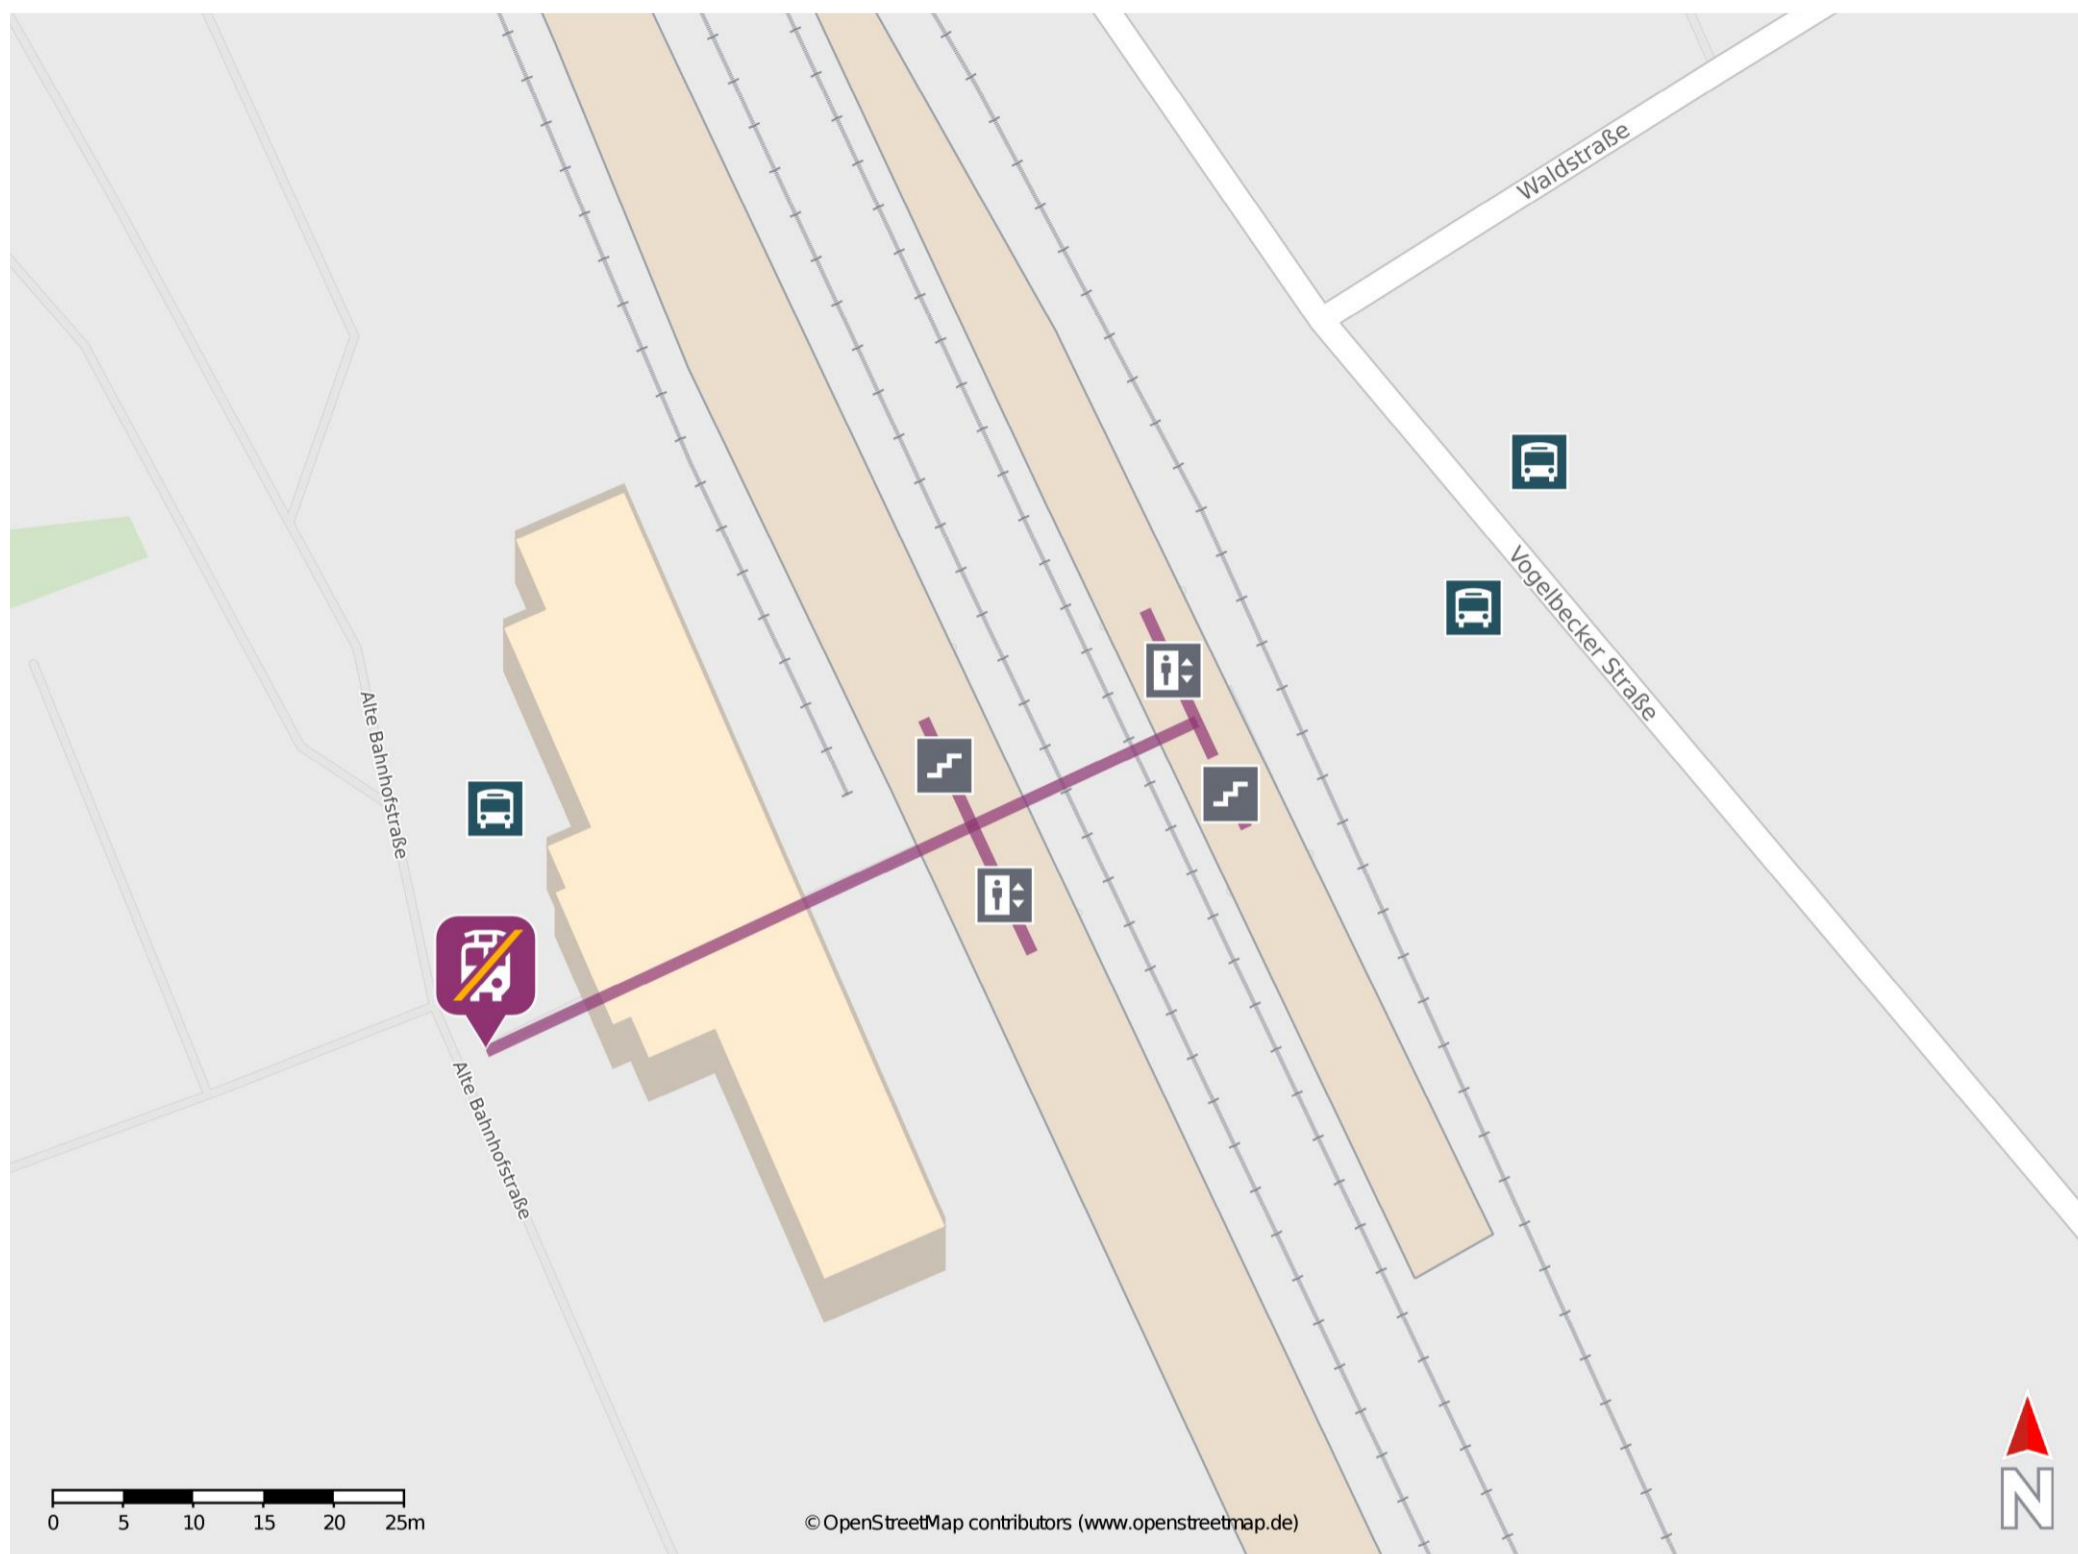

Einbeck-Salzderhelden

Wegbeschreibung Schienenersatzverkehr *

Verlassen Sie den Bahnsteig und begeben Sie sich durch das Empfangsgebäude hindurch auf den Bahnhofsvorplatz. Die Ersatzhaltestelle befindet sich in unmittelbarer Nähe des Empfangsgebäudes.

* Fahrradmitnahme im Schienenersatzverkehr nur begrenzt möglich.
Im QR Code sind die Koordinaten der Ersatzhaltestelle hinterlegt.

— barrierefrei
- nicht barrierefrei