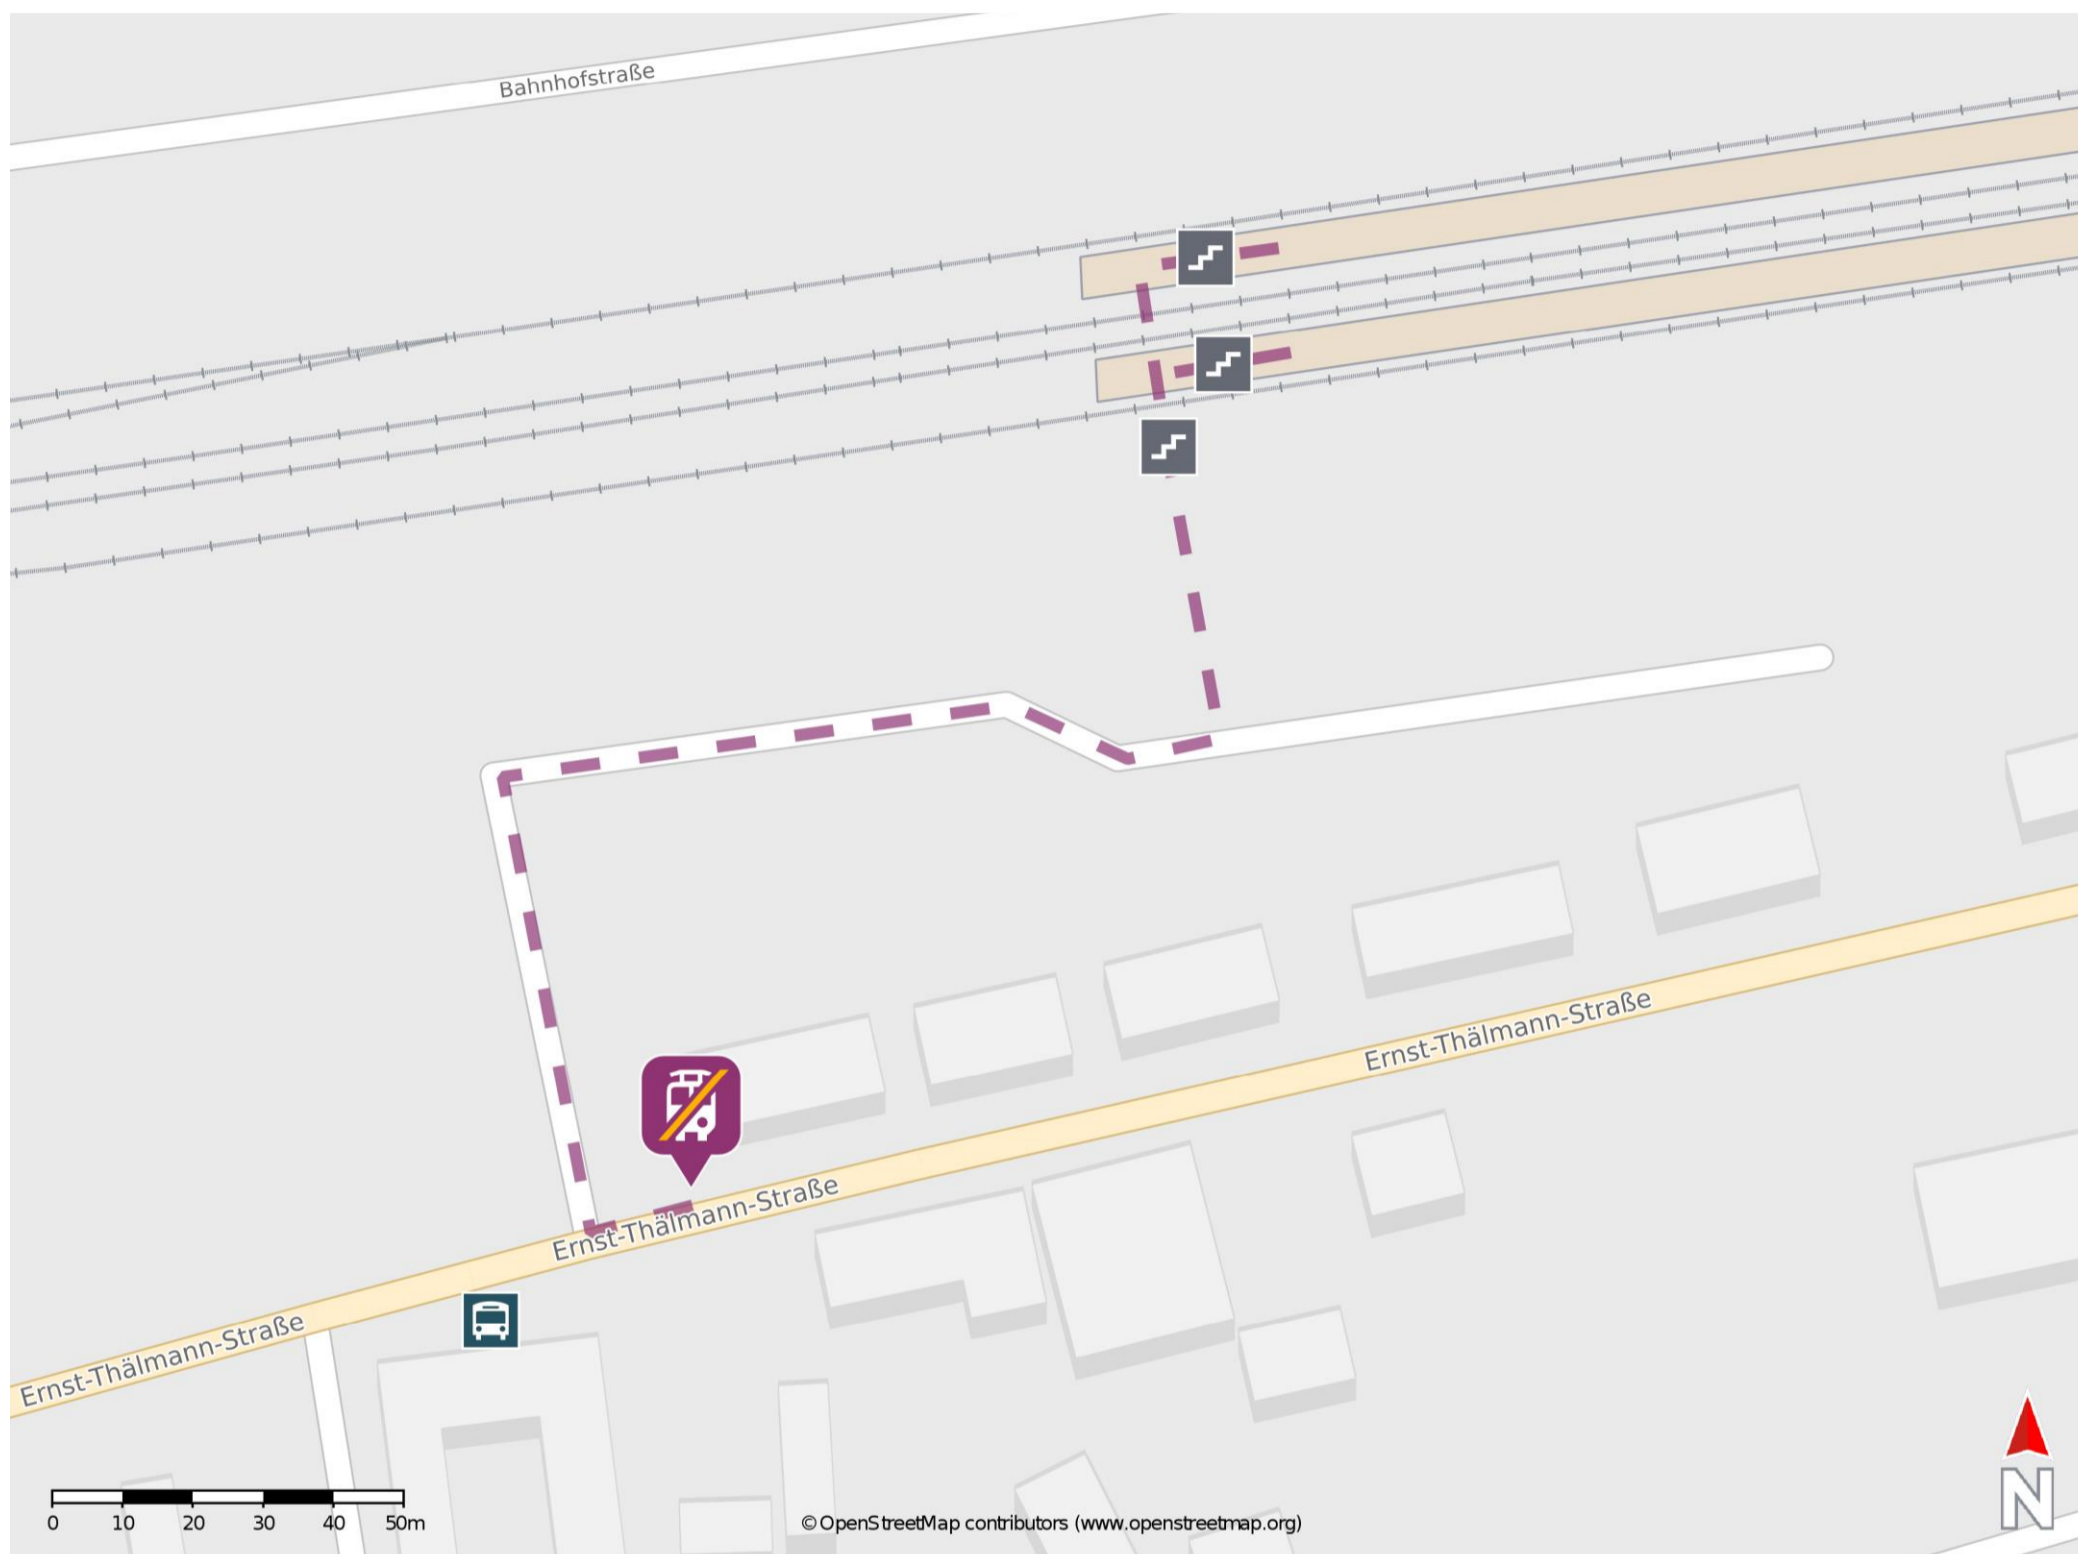

Eilsleben (b Magdeburg)

Wegbeschreibung Schienenersatzverkehr *

Verlassen Sie den Bahnsteig in Richtung Ernst-Thälmann-Straße. Biegen Sie nach rechts ab und folgen Sie dem Gehweg bis zur Ernst-Thälmann-Straße. Die Ersatzhaltestelle befindet sich an der Bushaltestelle Eilsleben Ernst-Thälmann-Straße.

* Fahrradmitnahme im Schienenersatzverkehr nur begrenzt möglich.
Im QR Code sind die Koordinaten der Ersatzhaltestelle hinterlegt.

— barrierefrei
- nicht barrierefrei