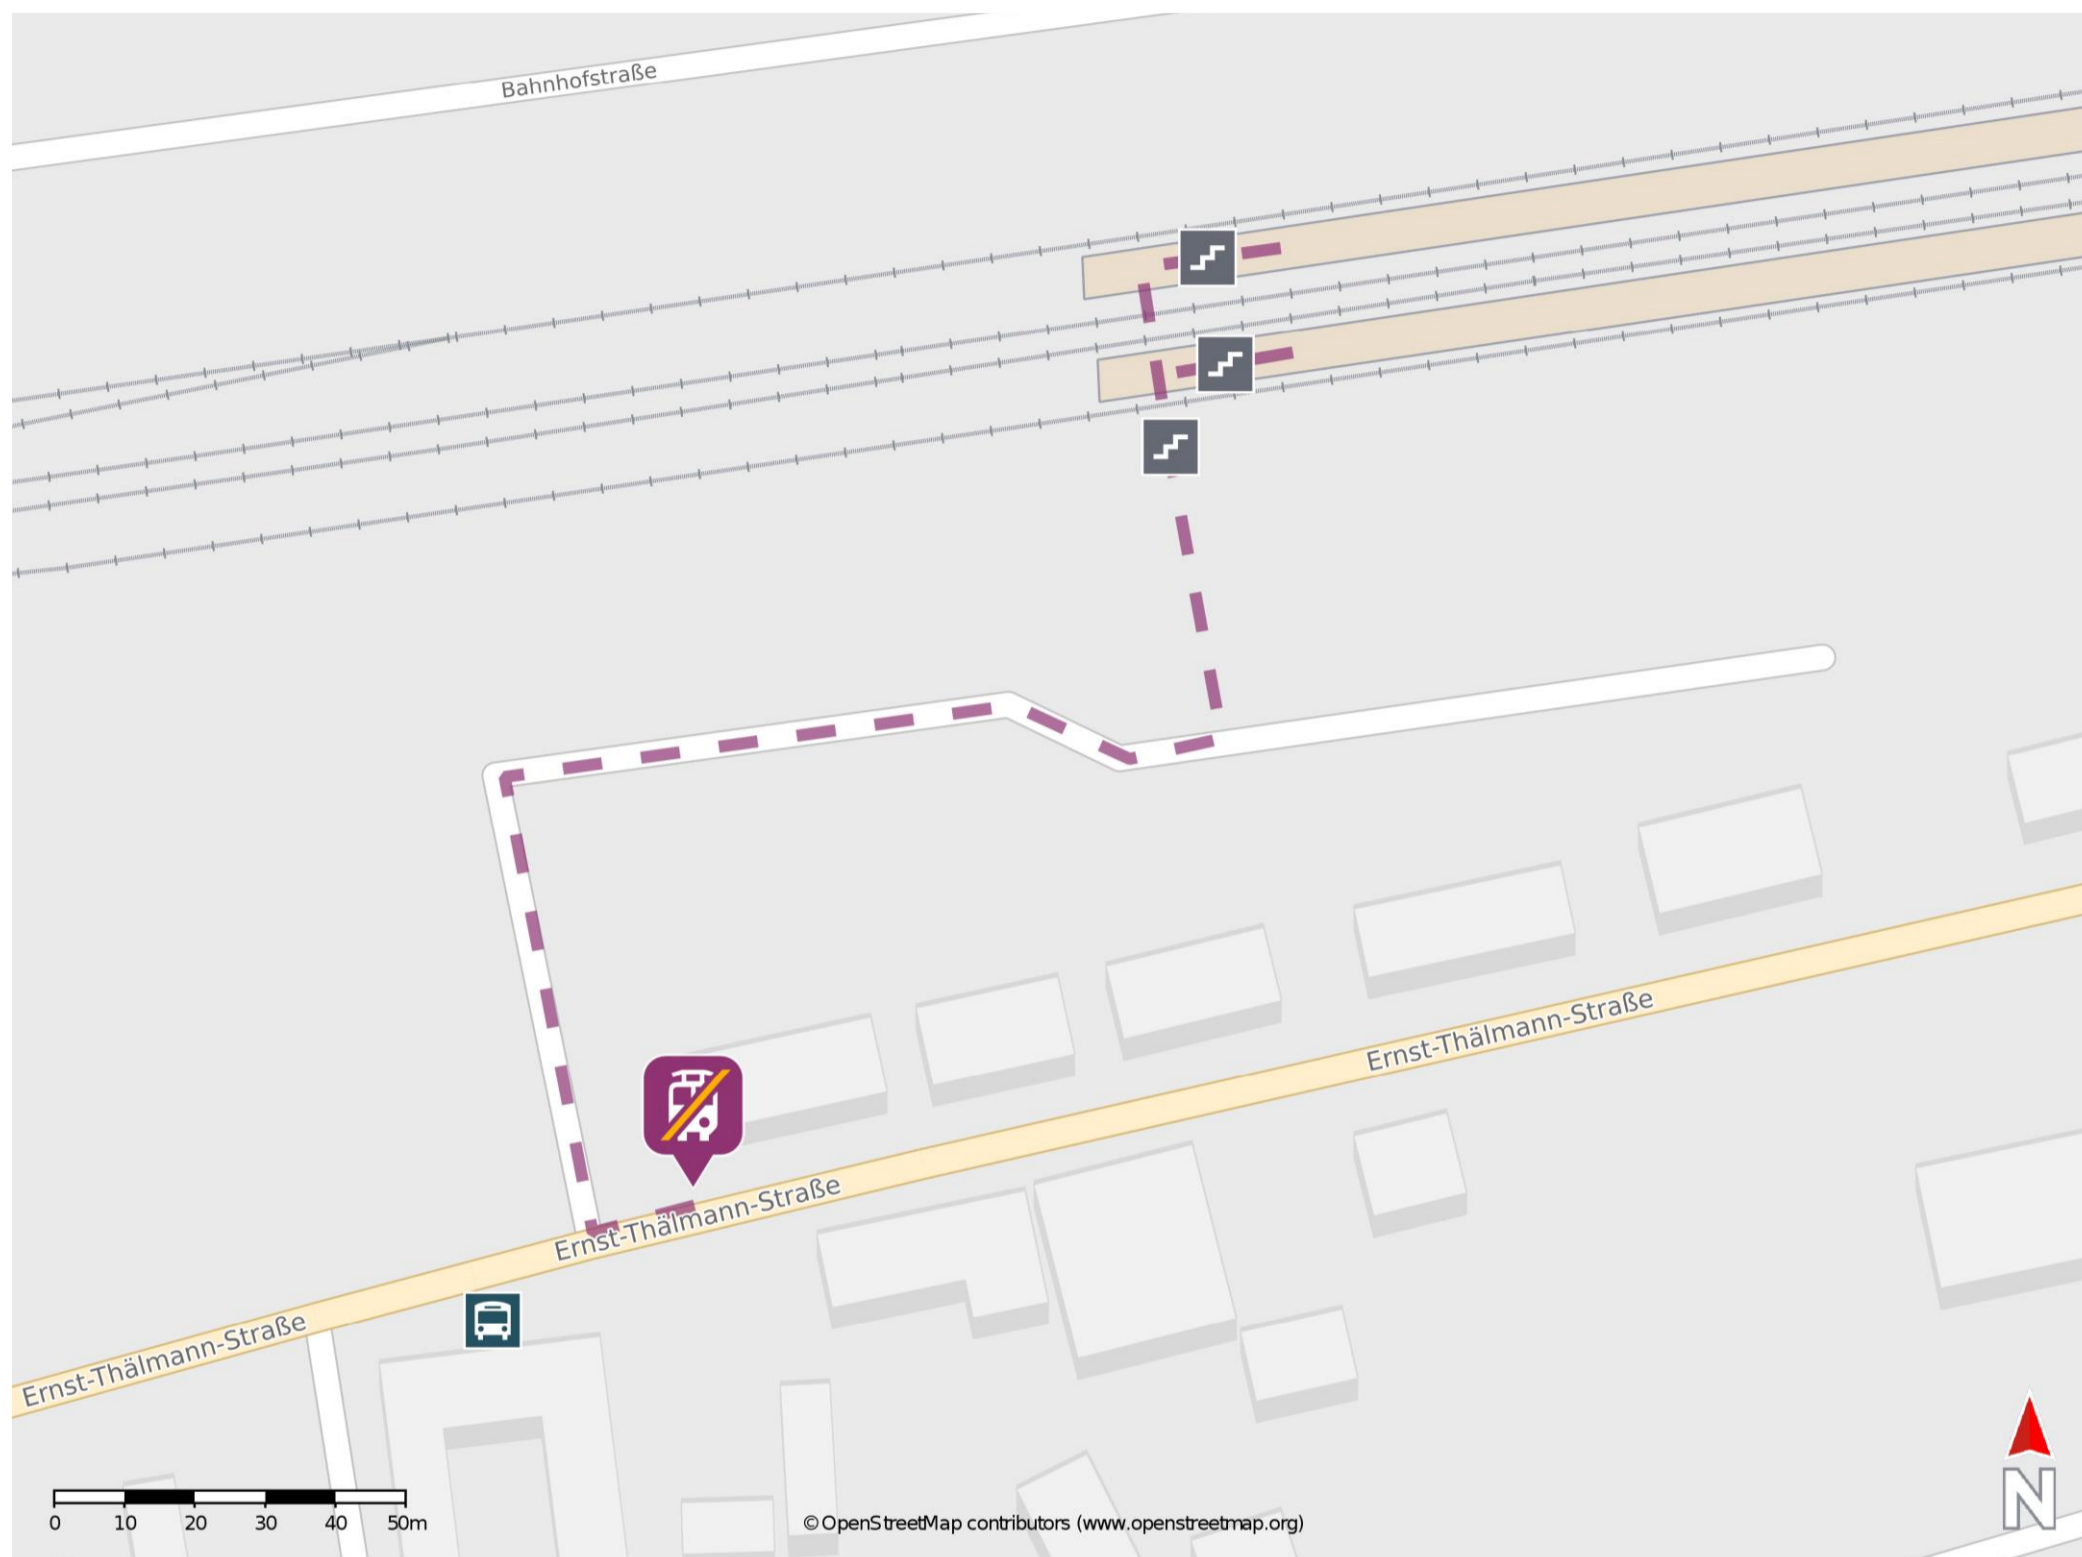

Eilsleben (b Magdeburg)

Wegbeschreibung Schienenersatzverkehr *

Verlassen Sie den Bahnsteig in Richtung Ernst-Thälmann-Straße. Biegen Sie nach rechts ab und folgen Sie dem Gehweg bis zur Ernst-Thälmann-Straße. Die Ersatzhaltestelle befindet sich an der Bushaltestelle Eilsleben Ernst-Thälmann-Straße.

* Fahrradmitnahme im Schienenersatzverkehr nur begrenzt möglich.
Im QR Code sind die Koordinaten der Ersatzhaltestelle hinterlegt.

— barrierefrei
- nicht barrierefrei