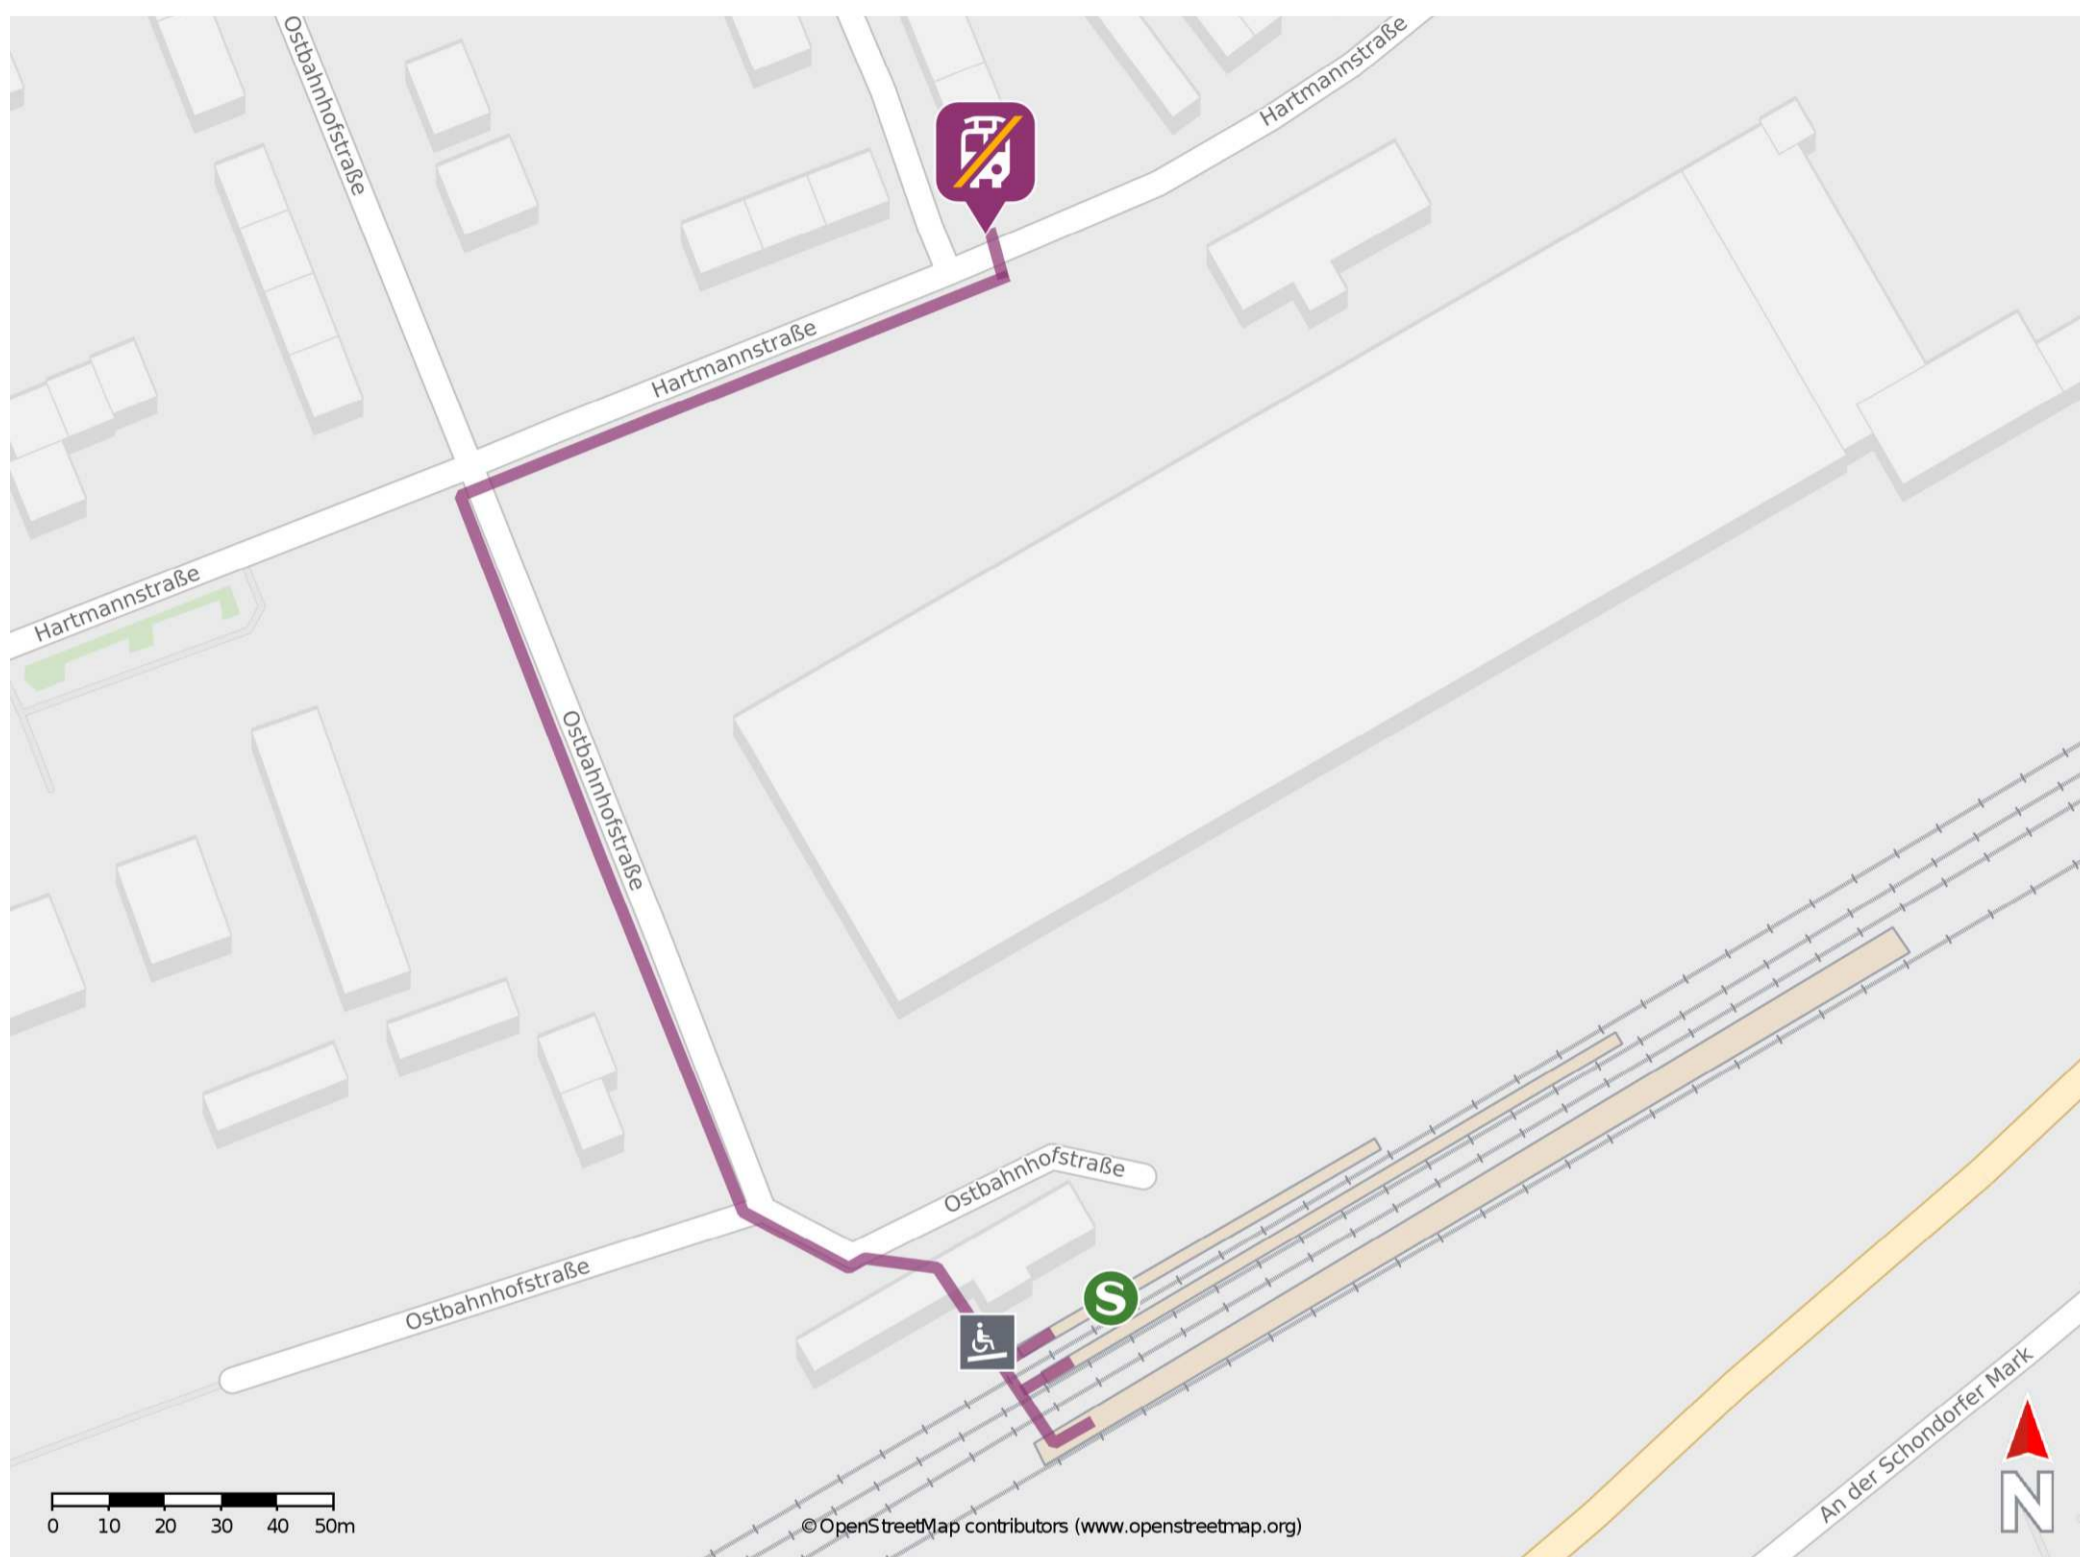

Eilenburg Ost

Wegbeschreibung Schienenersatzverkehr *

Verlassen Sie den Bahnsteig und begeben Sie sich durch das Bahnhofsgebäude an die Ostbahnhofstraße. Folgen Sie dem Straßenverlauf bis zur Kreuzung Ostbahnhofstraße/Hartmannstraße und biegen Sie rechts in die Hartmannstraße ab. Die Ersatzhaltestelle befindet sich an der Bushaltestelle Arbeitsamt.

* Fahrradmitnahme im Schienenersatzverkehr nur begrenzt möglich.
Im QR Code sind die Koordinaten der Ersatzhaltestelle hinterlegt.

— barrierefrei
— nicht barrierefrei