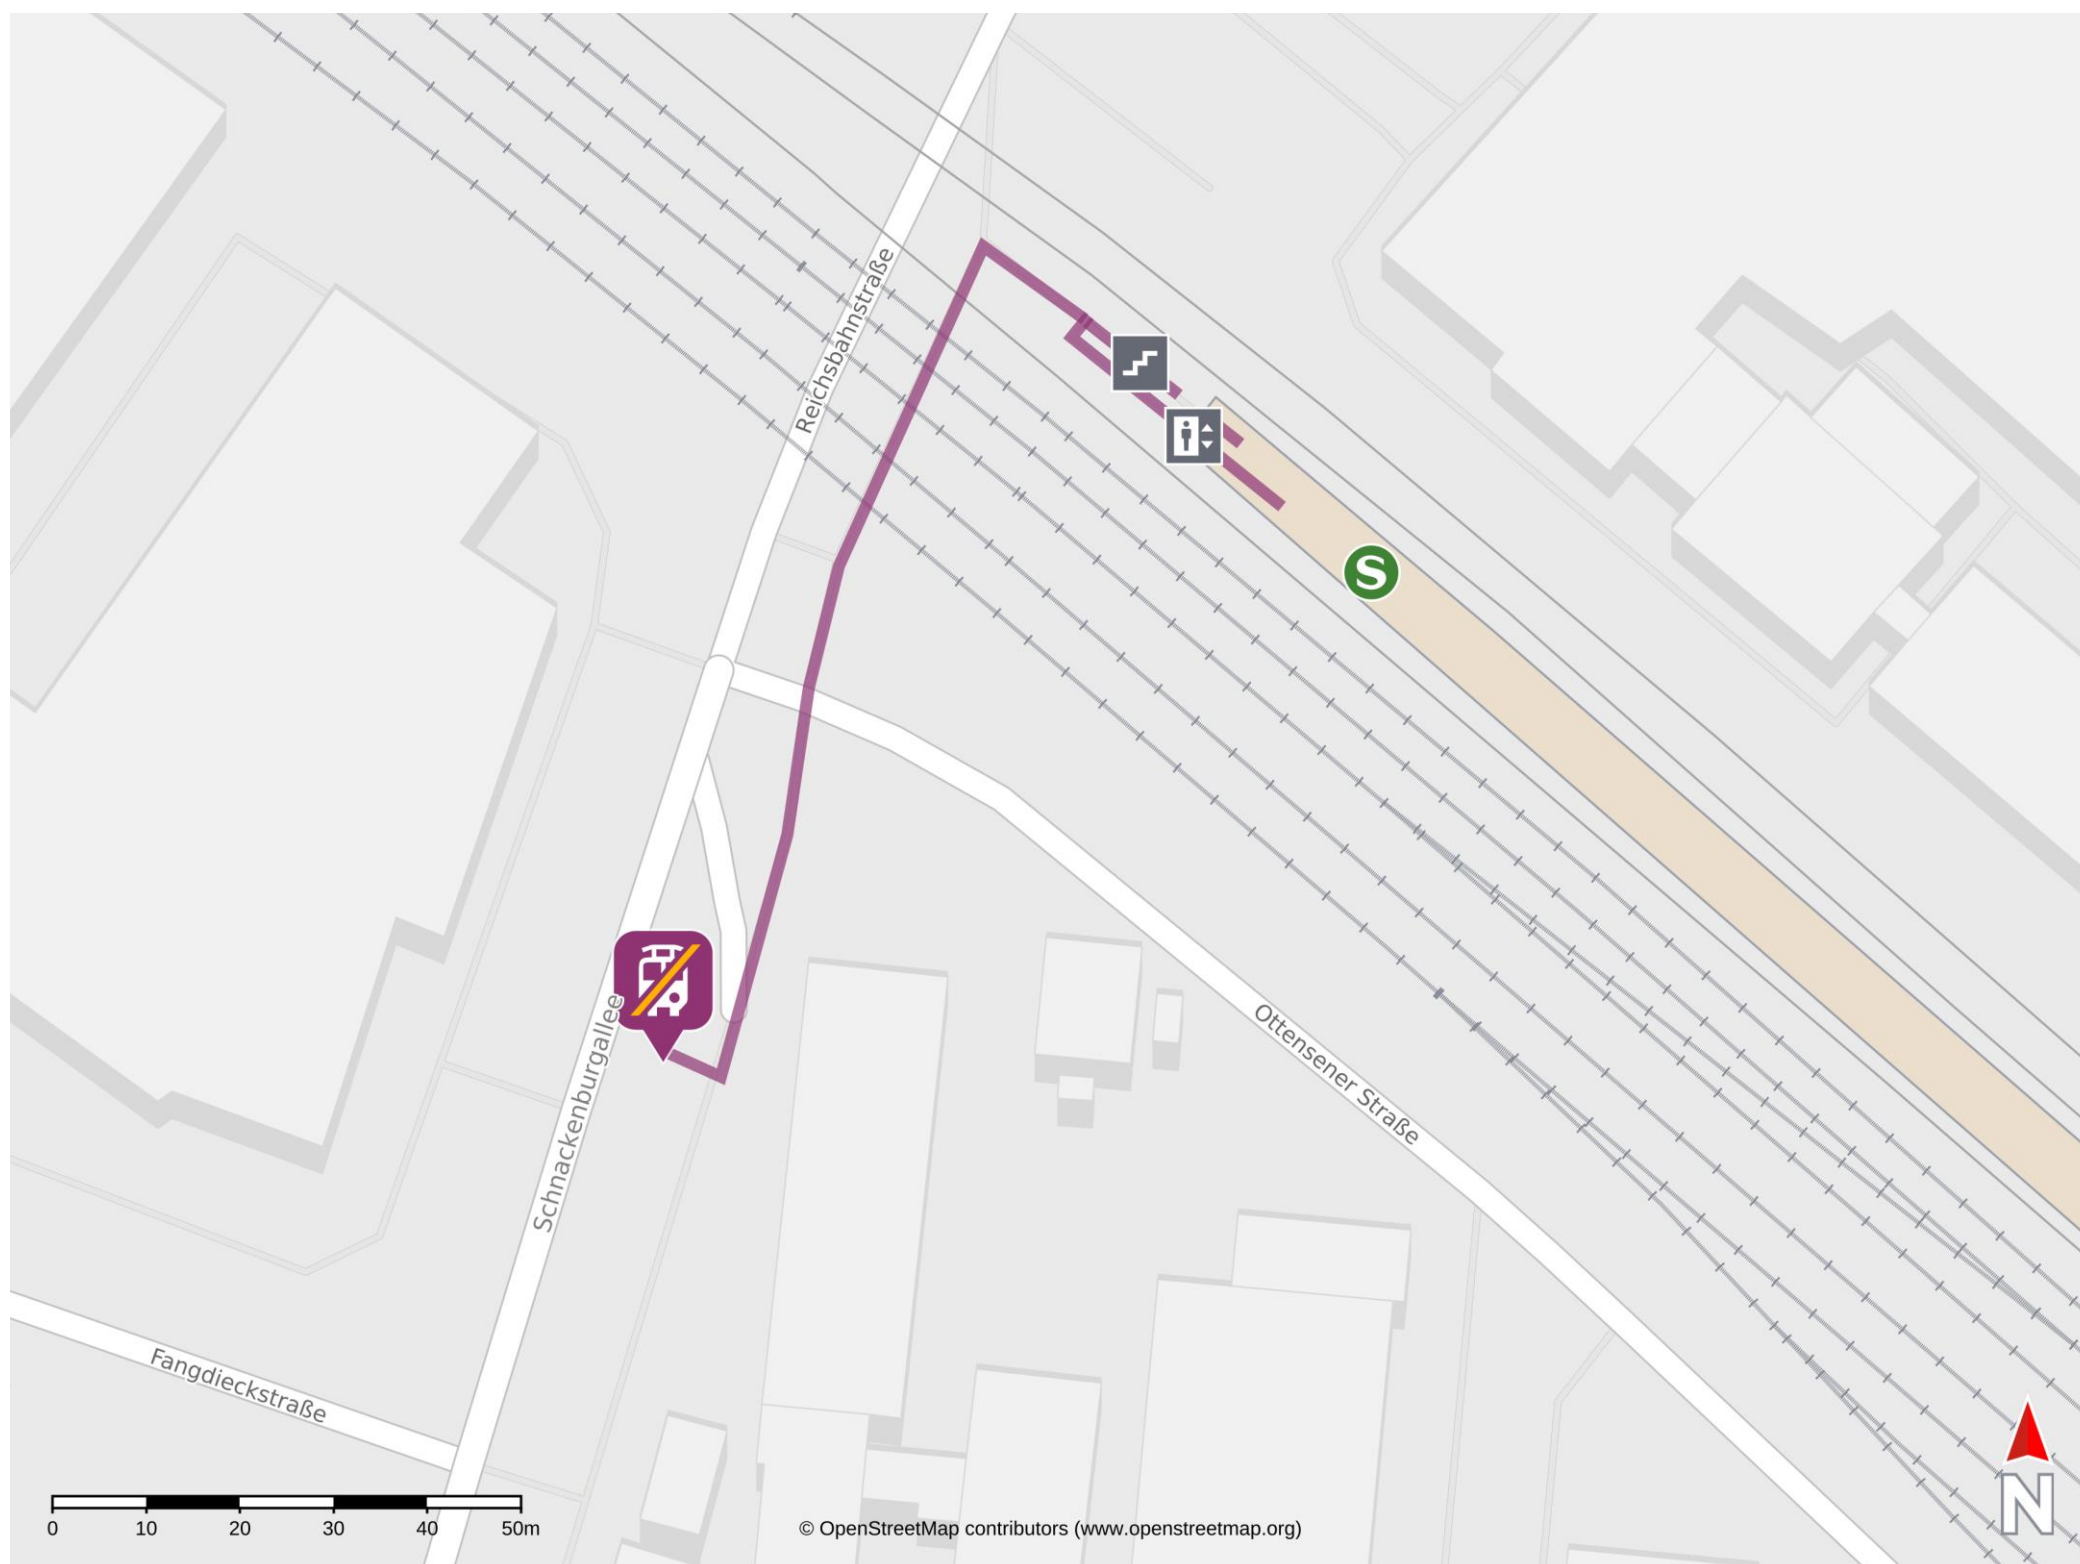

Umgebungsplan

Eidelstedt

Wegbeschreibung Schienenersatzverkehr *

Verlassen Sie den Bahnsteig über die Treppenanlage oder den Aufzug in Richtung Schnackenburgallee. Gehen Sie nach links und folgen Sie der Schnackenburgallee bis zur Ersatzhaltestelle Bushaltestelle S A Eidelstedt.

* Keine Fahrradmitnahme im Schienenersatzverkehr.
Im QR Code sind die Koordinaten der Ersatzhaltestelle hinterlegt.

— barrierefrei
— nicht barrierefrei