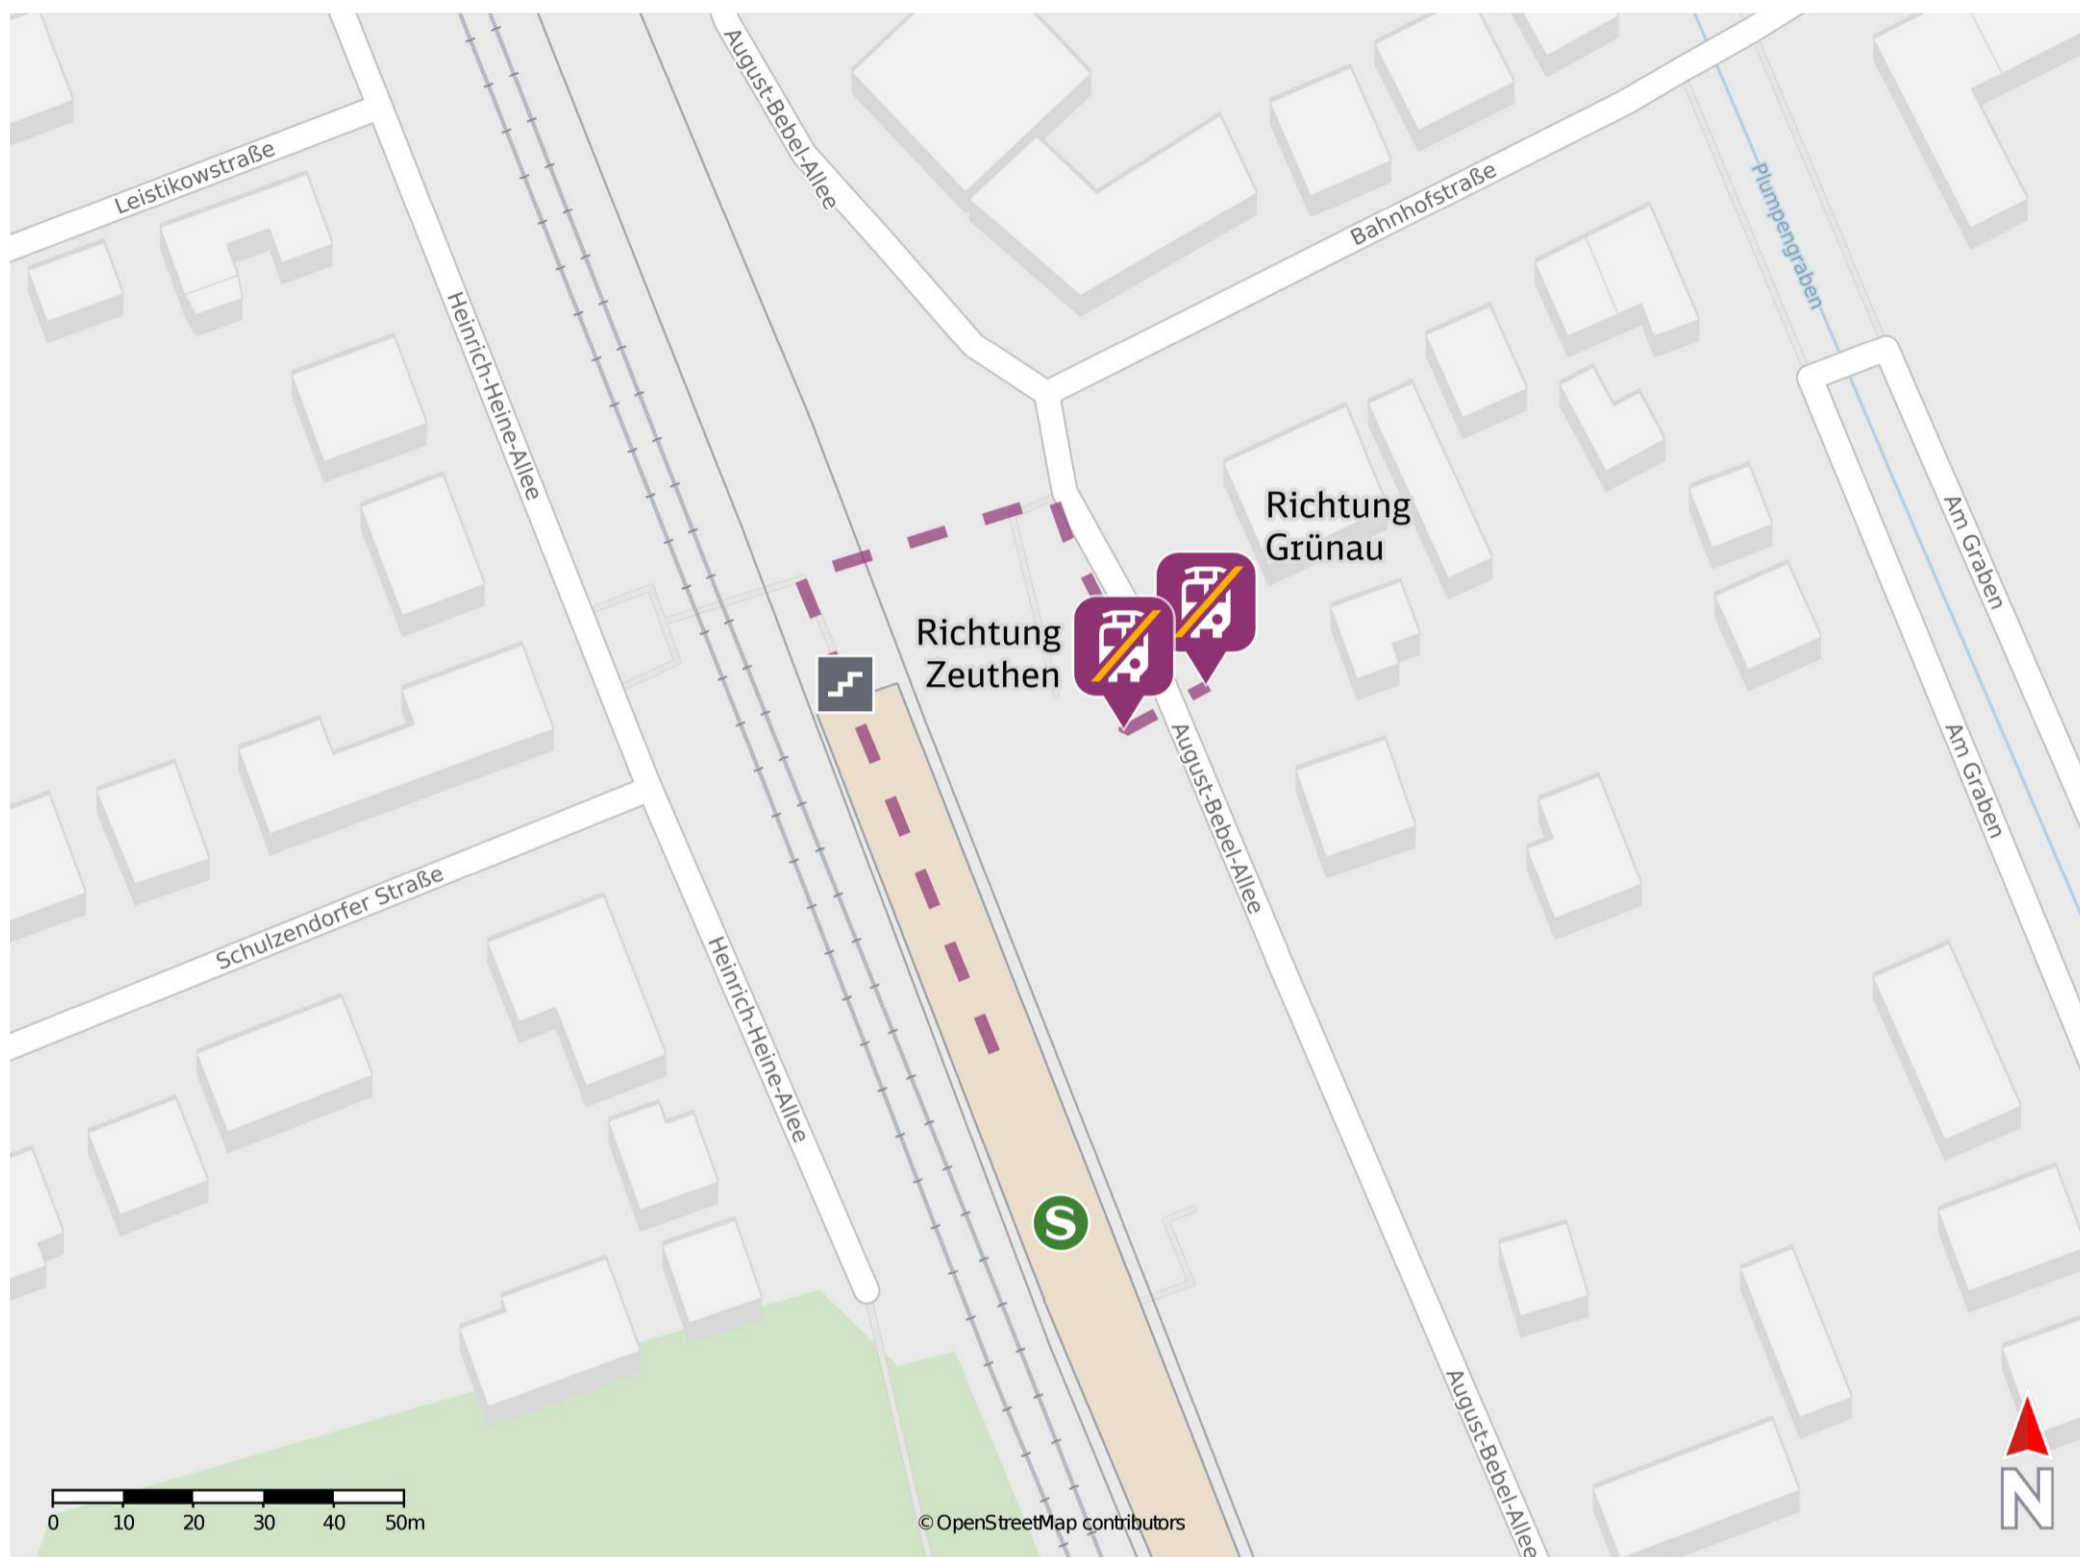

Eichwalde

Ersatzhaltestelle Richtung Grünau

Ersatzhaltestelle Richtung Zeuthen

Wegbeschreibung Schienenersatzverkehr *

Verlassen Sie den Bahnsteig über die Unterführung und begeben Sie sich zum Ausgang August-Bebel-Allee, Bahnhofstraße. Begeben Sie sich an die August-Bebel-Straße und biegen Sie rechts in diese ein. Folgen Sie der Straße wenige Meter bis zur Ersatzhaltestelle in Richtung Zeuthen. Um die Ersatzhaltestelle in Richtung Grünau zu erreichen, überqueren Sie die August-Bebel-Allee. Bitte beachten Sie gegebenenfalls auch die zusätzlichen Informationen zu Baumaßnahmen am Bahnsteig.

* Fahrradmitnahme im Schienenersatzverkehr nur begrenzt möglich. Im QR Code sind die Koordinaten der Ersatzhaltestelle hinterlegt.

— barrierefrei
- nicht barrierefrei