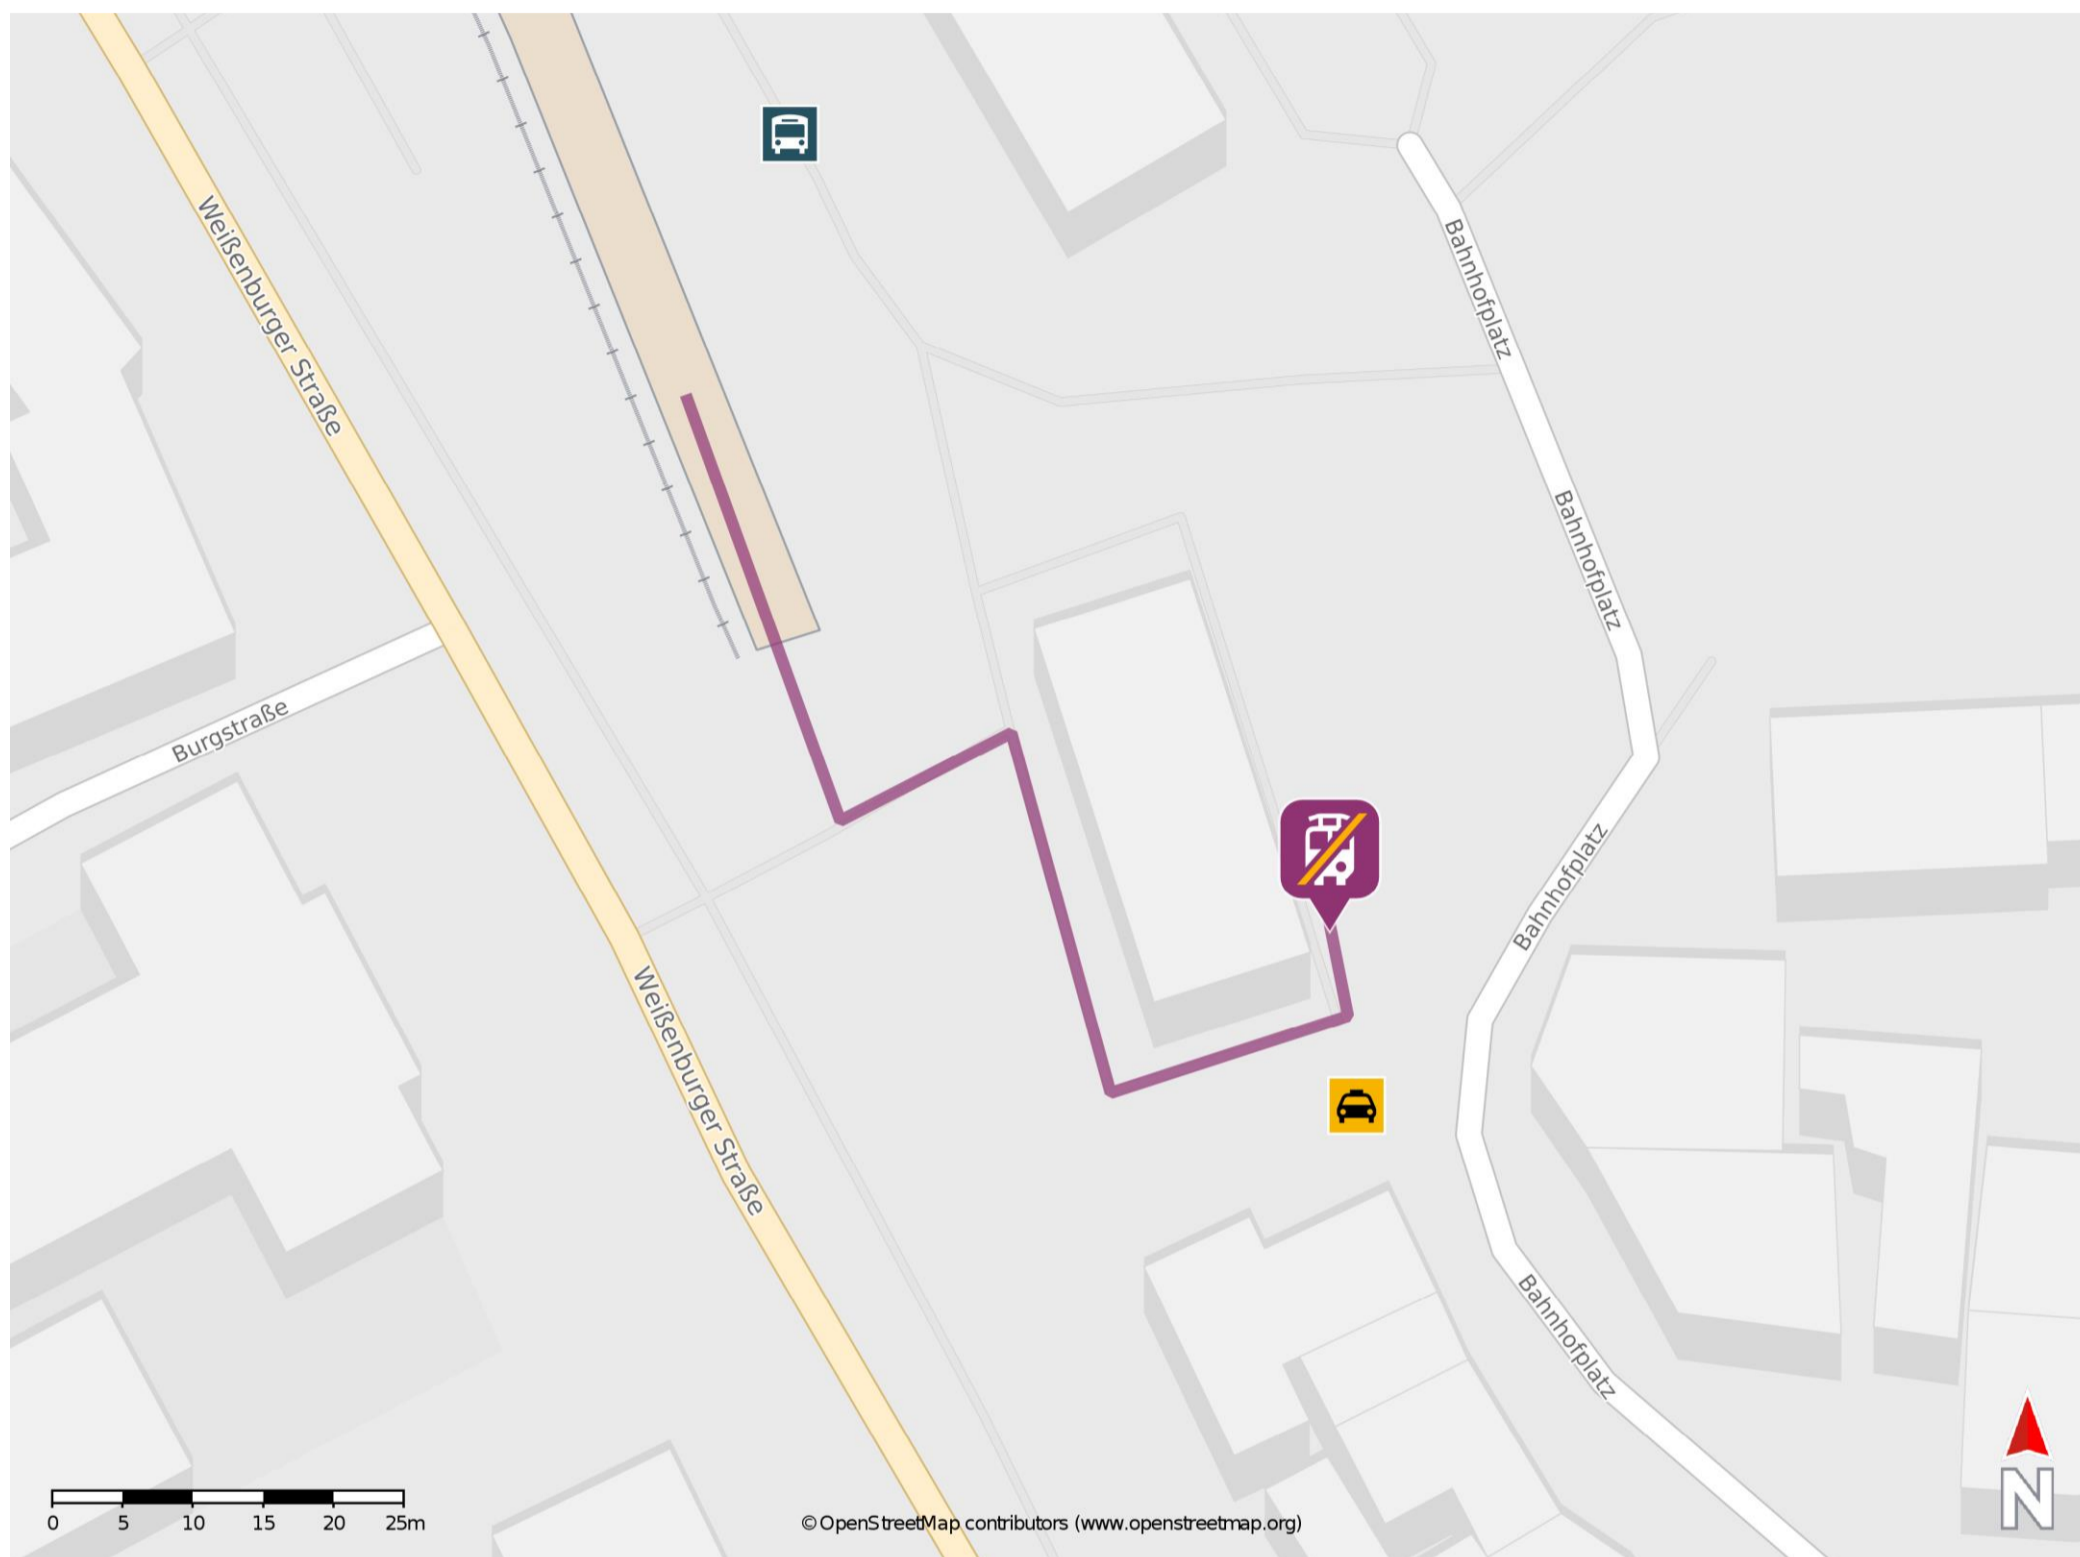

Eichstätt Stadt

Wegbeschreibung Schienenersatzverkehr *

Verlassen Sie den Bahnsteig und begeben Sie sich an den Bahnhofsvorplatz. Die Ersatzhaltestelle befindet sich direkt vor dem Bahnhofsgebäude.

* Fahrradmitnahme im Schienenersatzverkehr nur begrenzt möglich.
Im QR Code sind die Koordinaten der Ersatzhaltestelle hinterlegt.

— barrierefrei
— nicht barrierefrei