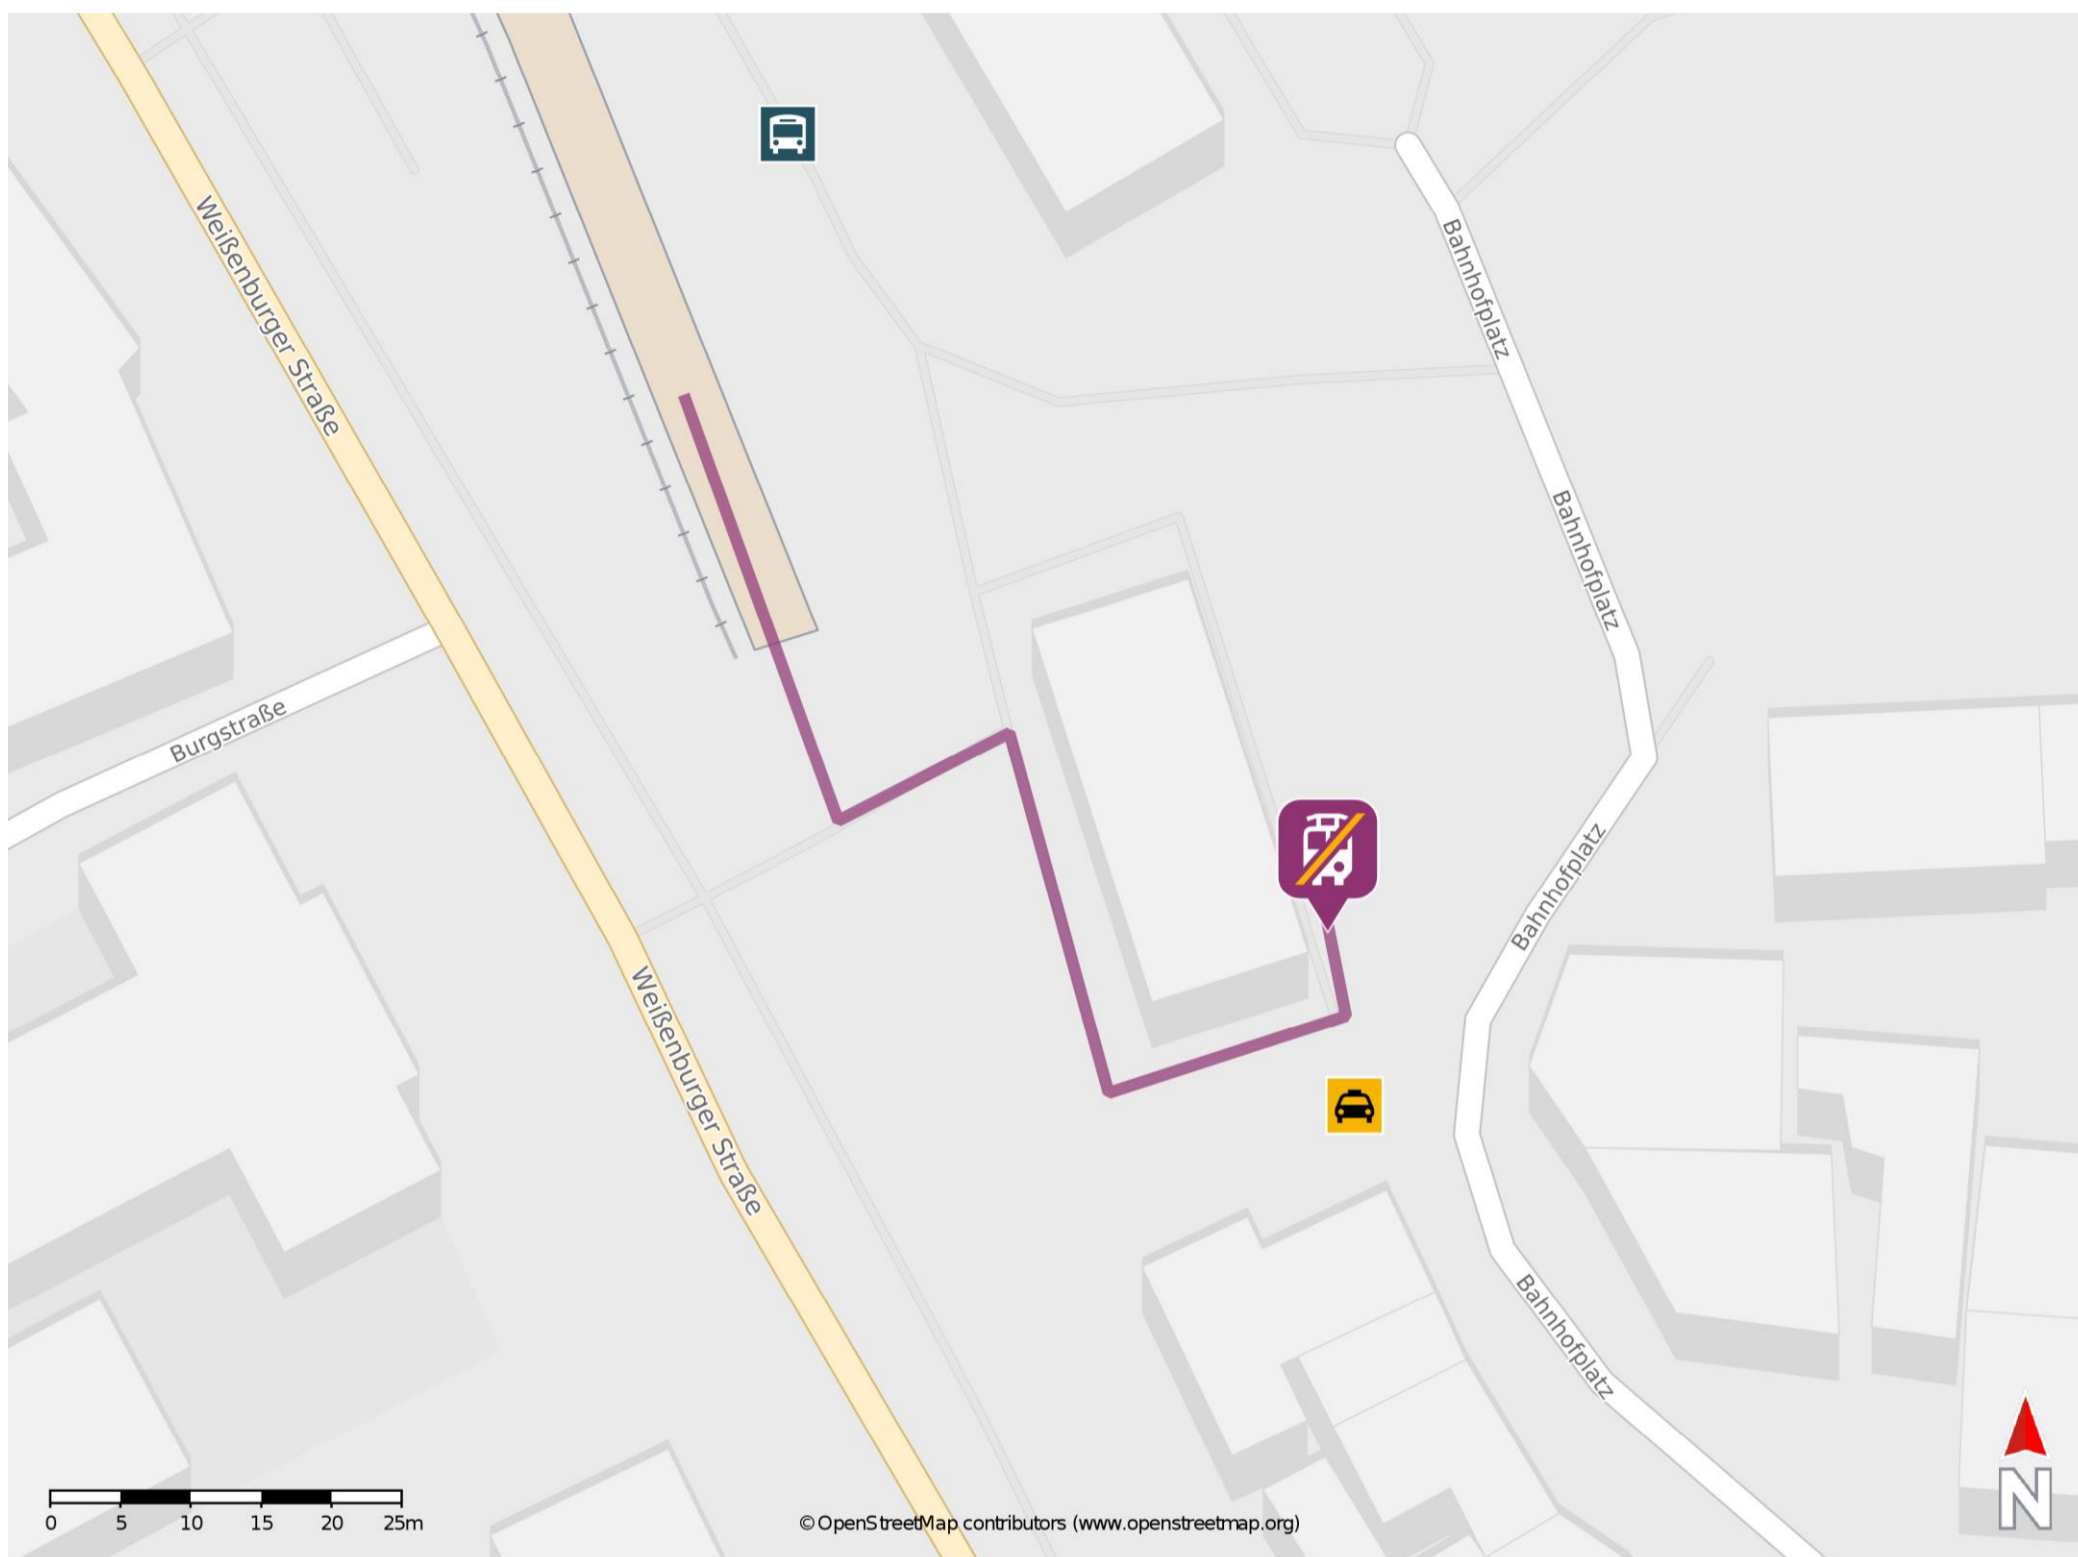

Eichstätt Stadt

Wegbeschreibung Schienenersatzverkehr *

Verlassen Sie den Bahnsteig und begeben Sie sich an den Bahnhofsvorplatz. Die Ersatzhaltestelle befindet sich direkt vor dem Bahnhofsgebäude.

* Fahrradmitnahme im Schienenersatzverkehr nur begrenzt möglich.
Im QR Code sind die Koordinaten der Ersatzhaltestelle hinterlegt.

— barrierefrei
— nicht barrierefrei