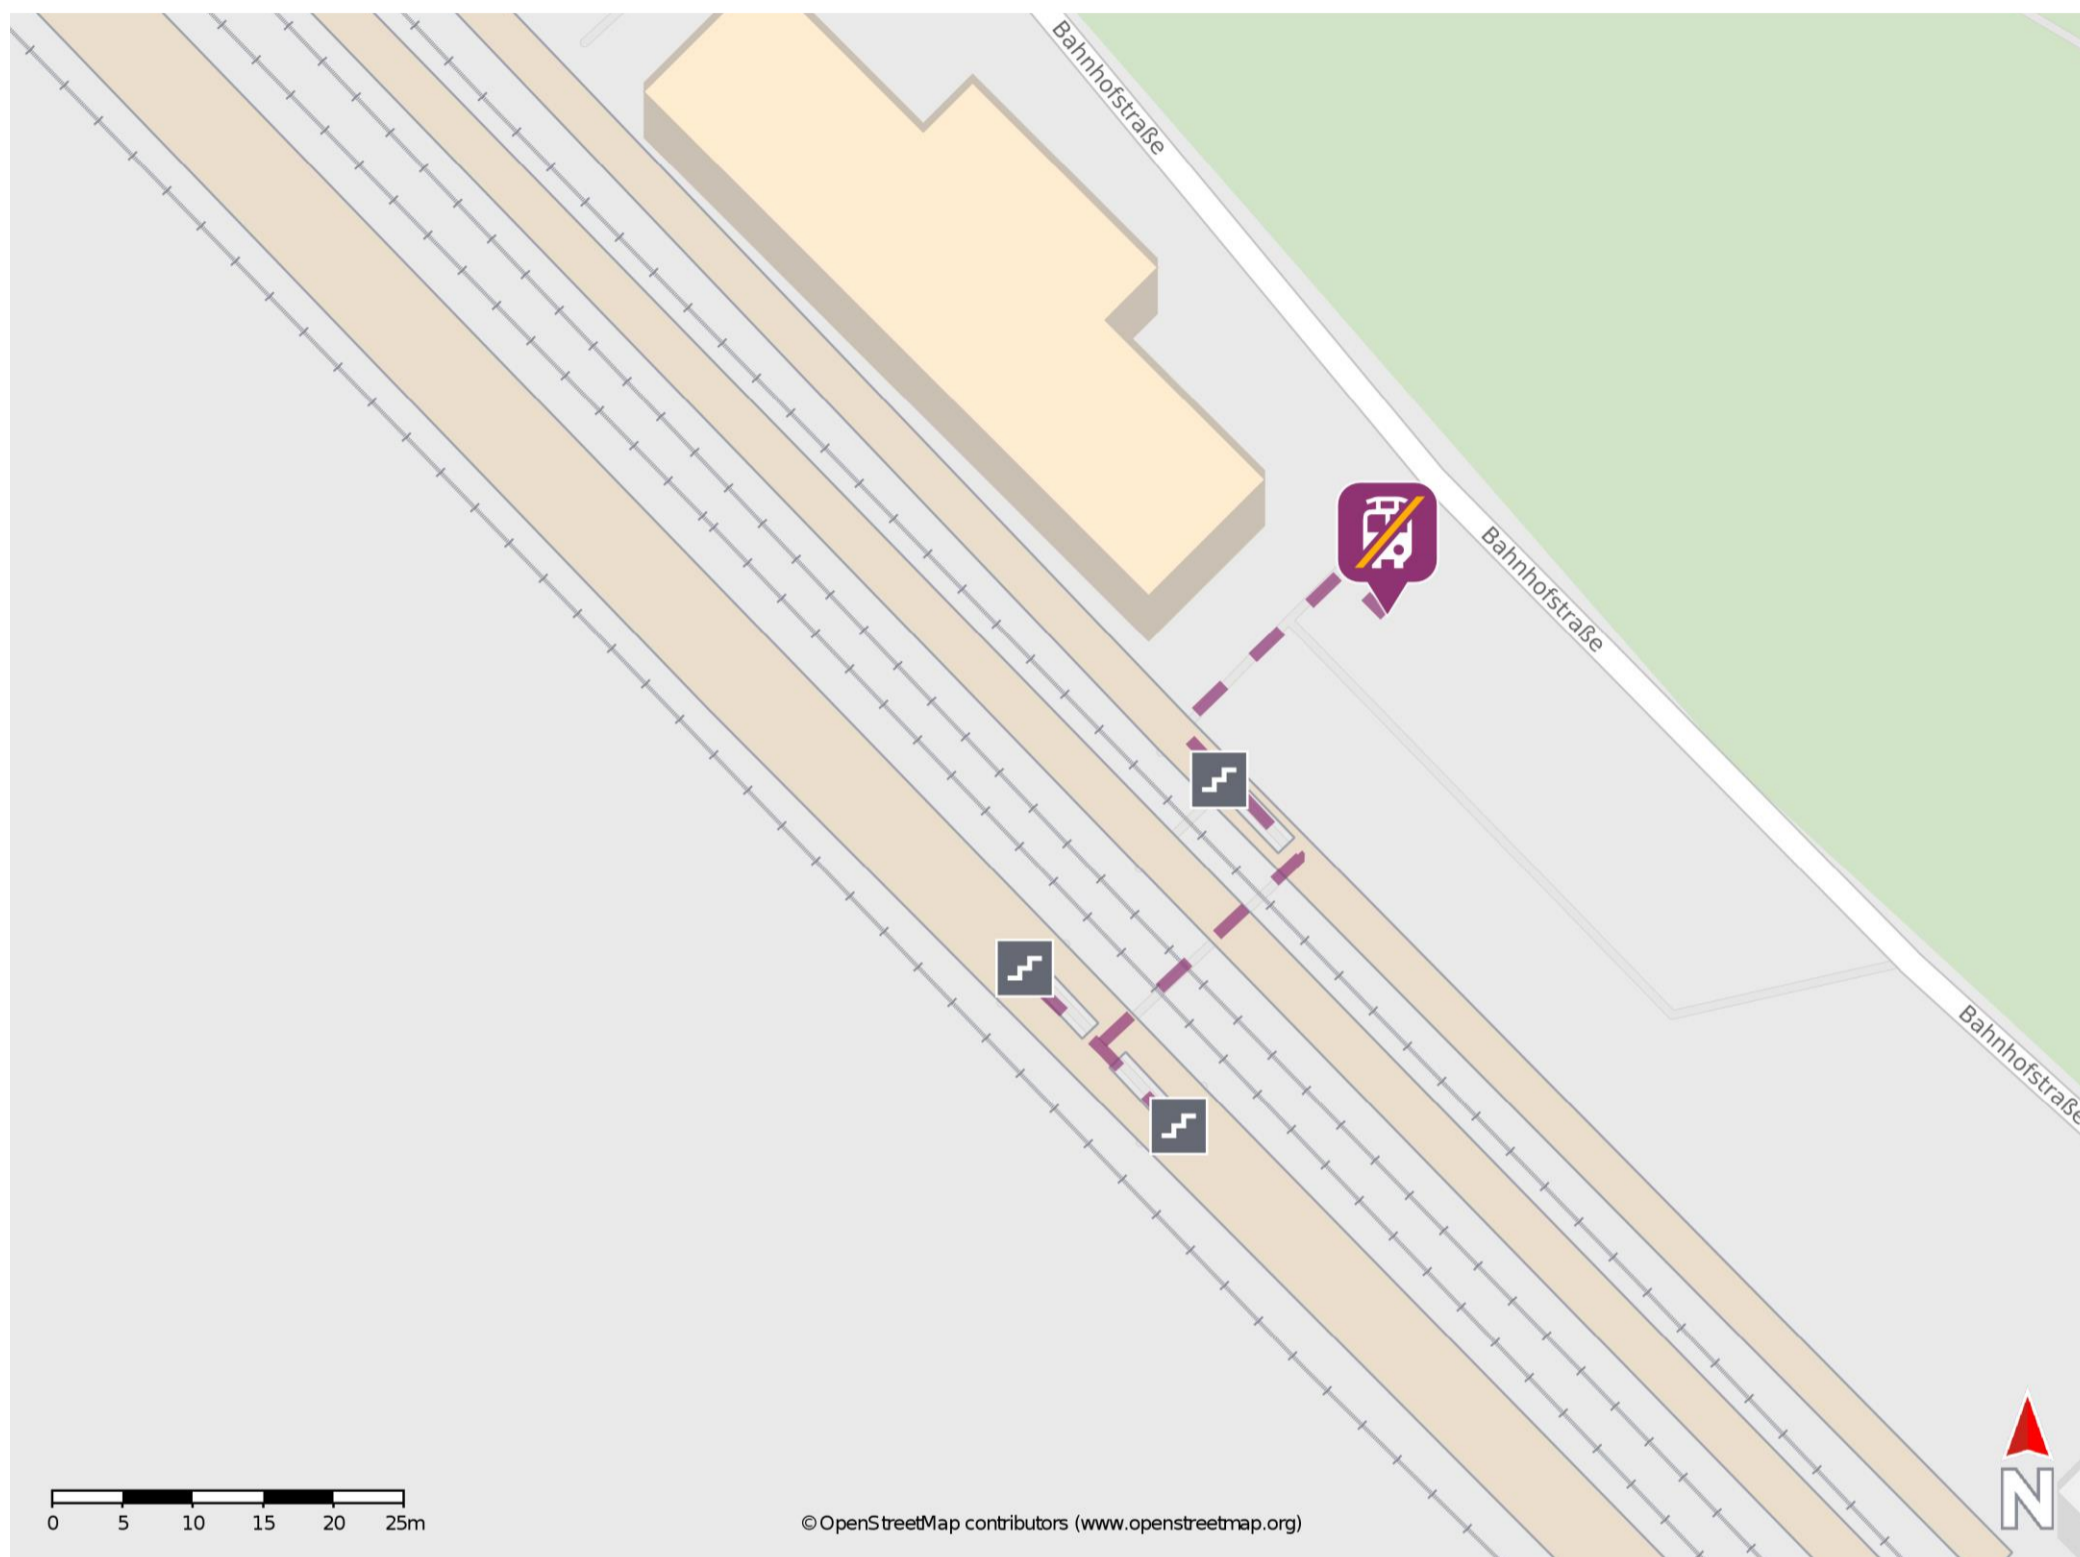

Eichstätt Bahnhof

Wegbeschreibung Schienenersatzverkehr *

Verlassen Sie den Bahnsteig in Richtung Bahnhofsvorplatz. Die Ersatzhaltestelle befindet sich auf dem Bahnhofsvorplatz.

* Fahrradmitnahme im Schienenersatzverkehr nur begrenzt möglich.
Im QR Code sind die Koordinaten der Ersatzhaltestelle hinterlegt.

— barrierefrei
- - nicht barrierefrei