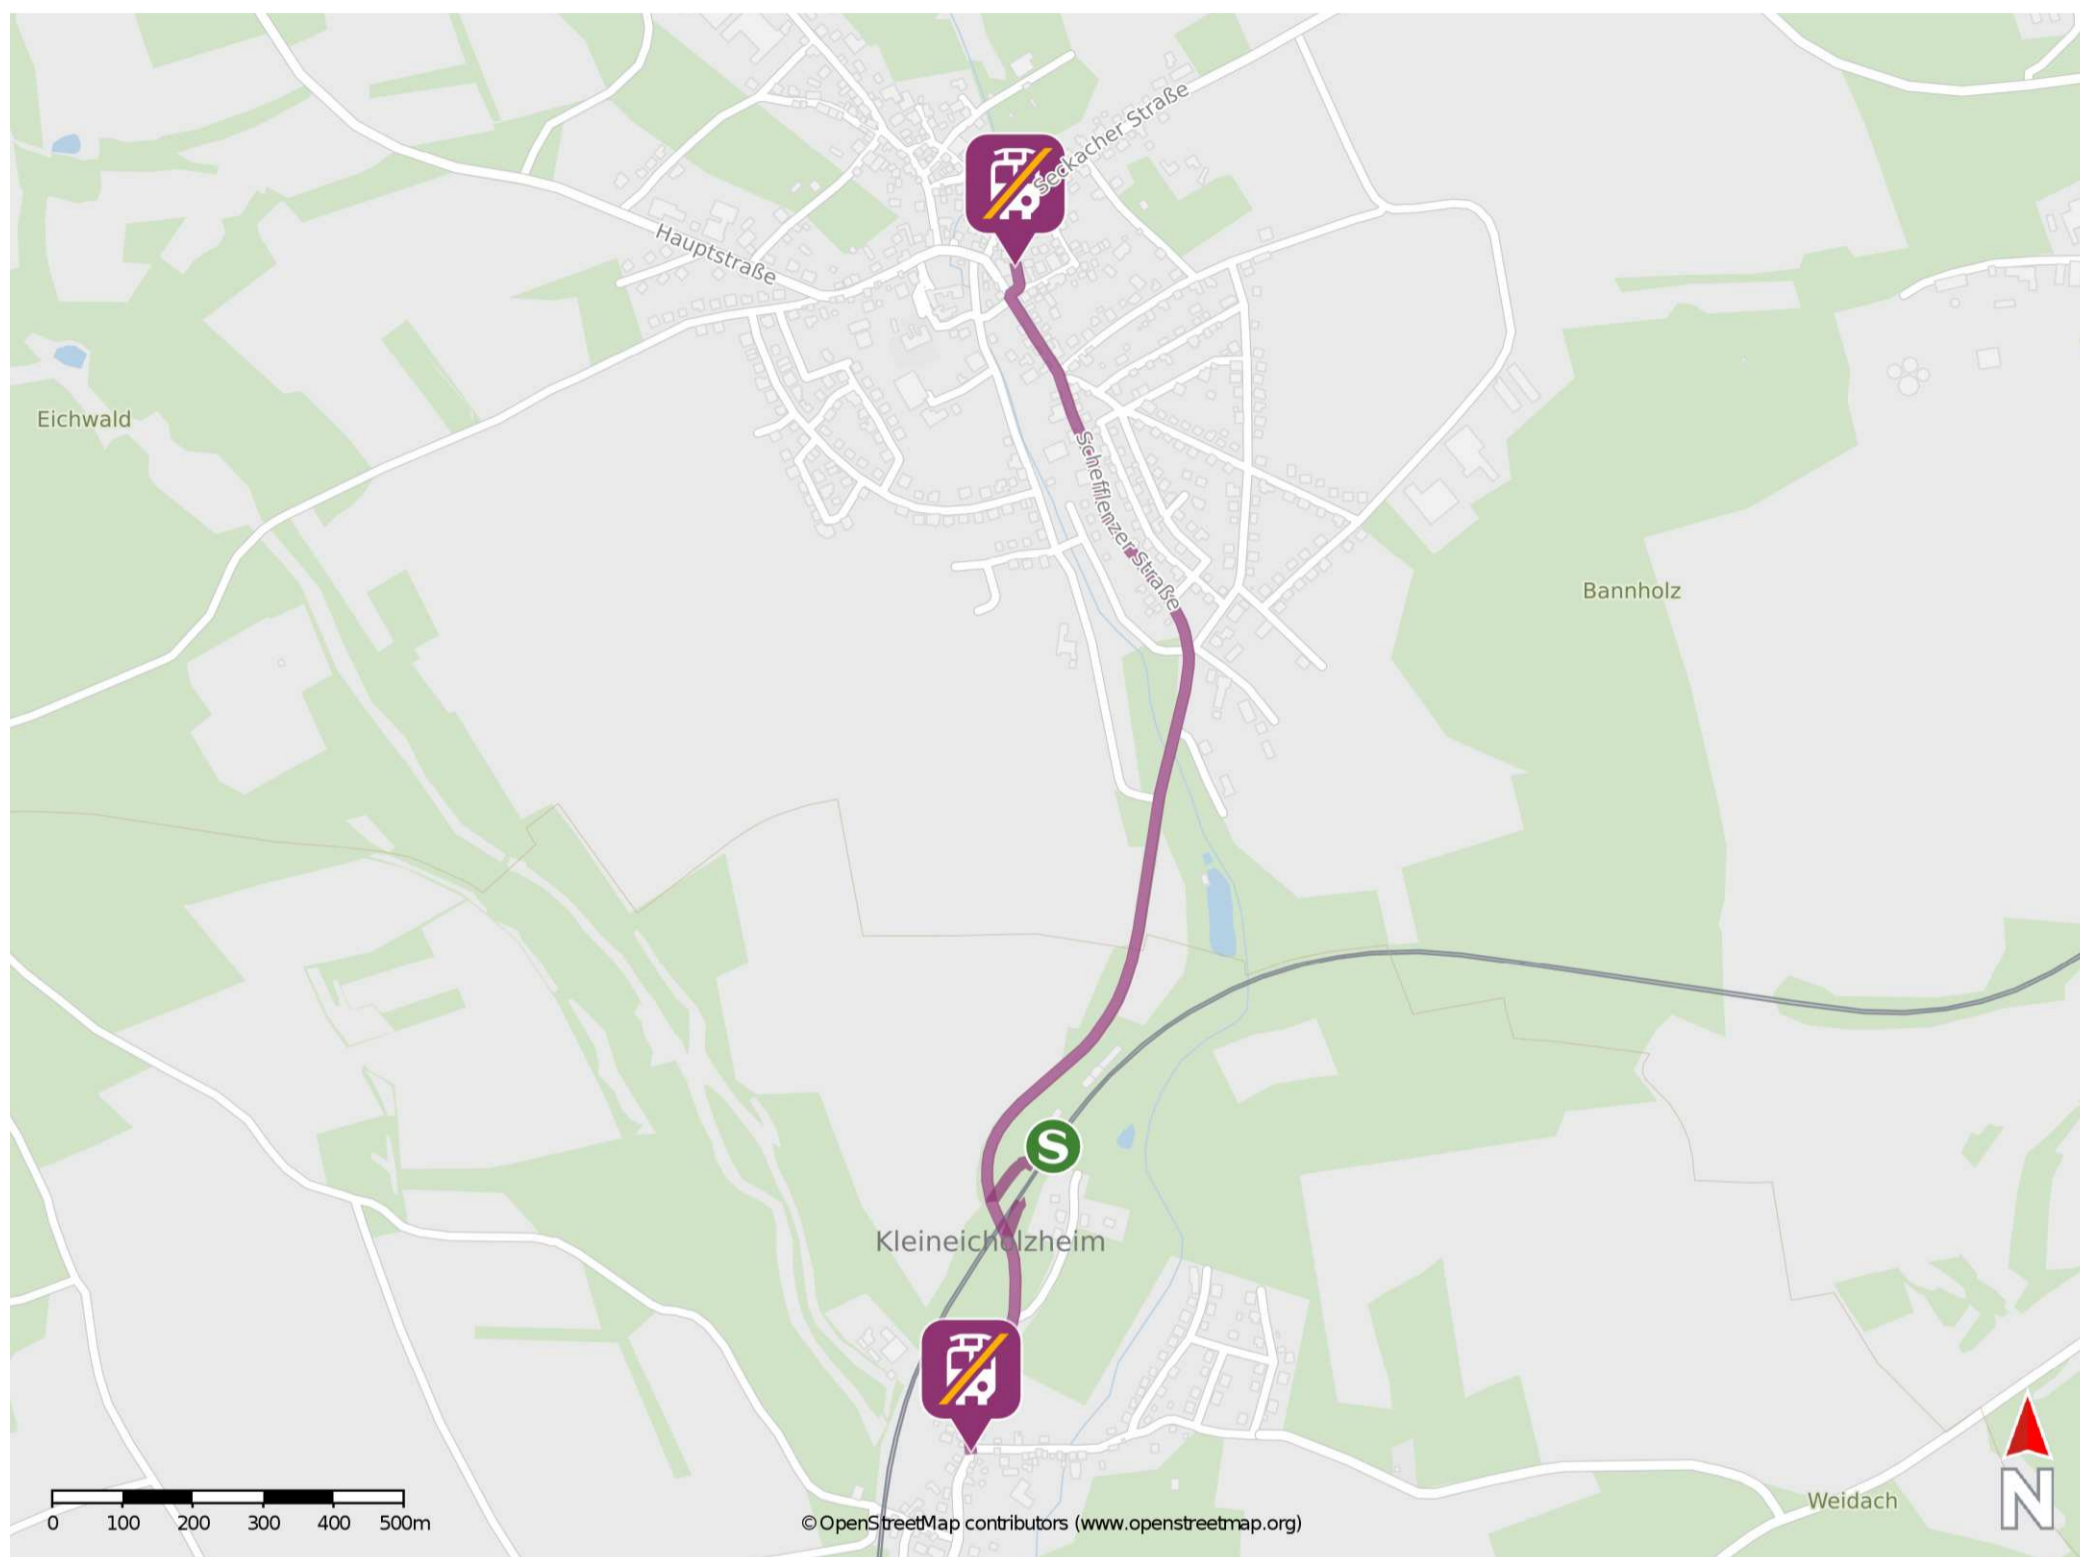

Eicholzheim

Ersatzhaltestelle

Ersatzhaltestelle

Wegbeschreibung Schienenersatzverkehr *

Haltestelle Kleineicholzheim: Verlassen Sie den Bahnsteig und biegen Sie an der Odenwaldstraße (L 520) nach links ab. Folgen Sie dem Straßenverlauf ca. 400 m. bis zur Ersatzhaltestelle nahe der Kreuzung Odenwaldstraße / Seckbacher Straße.

Haltestelle Großeicholzheim: Verlassen Sie den Bahnsteig und biegen Sie an der Odenwaldstraße nach rechts ab. Folgen Sie dem Straßenverlauf ca. 1,5 km. Biegen Sie nach rechts in die Straße Marktplatz ab und folgen Sie dieser bis zur Ersatzhaltestelle.

* Fahrradmitnahme im Schienenersatzverkehr nur begrenzt möglich.
Im QR Code sind die Koordinaten der Ersatzhaltestelle hinterlegt.

— barrierefrei
- - nicht barrierefrei