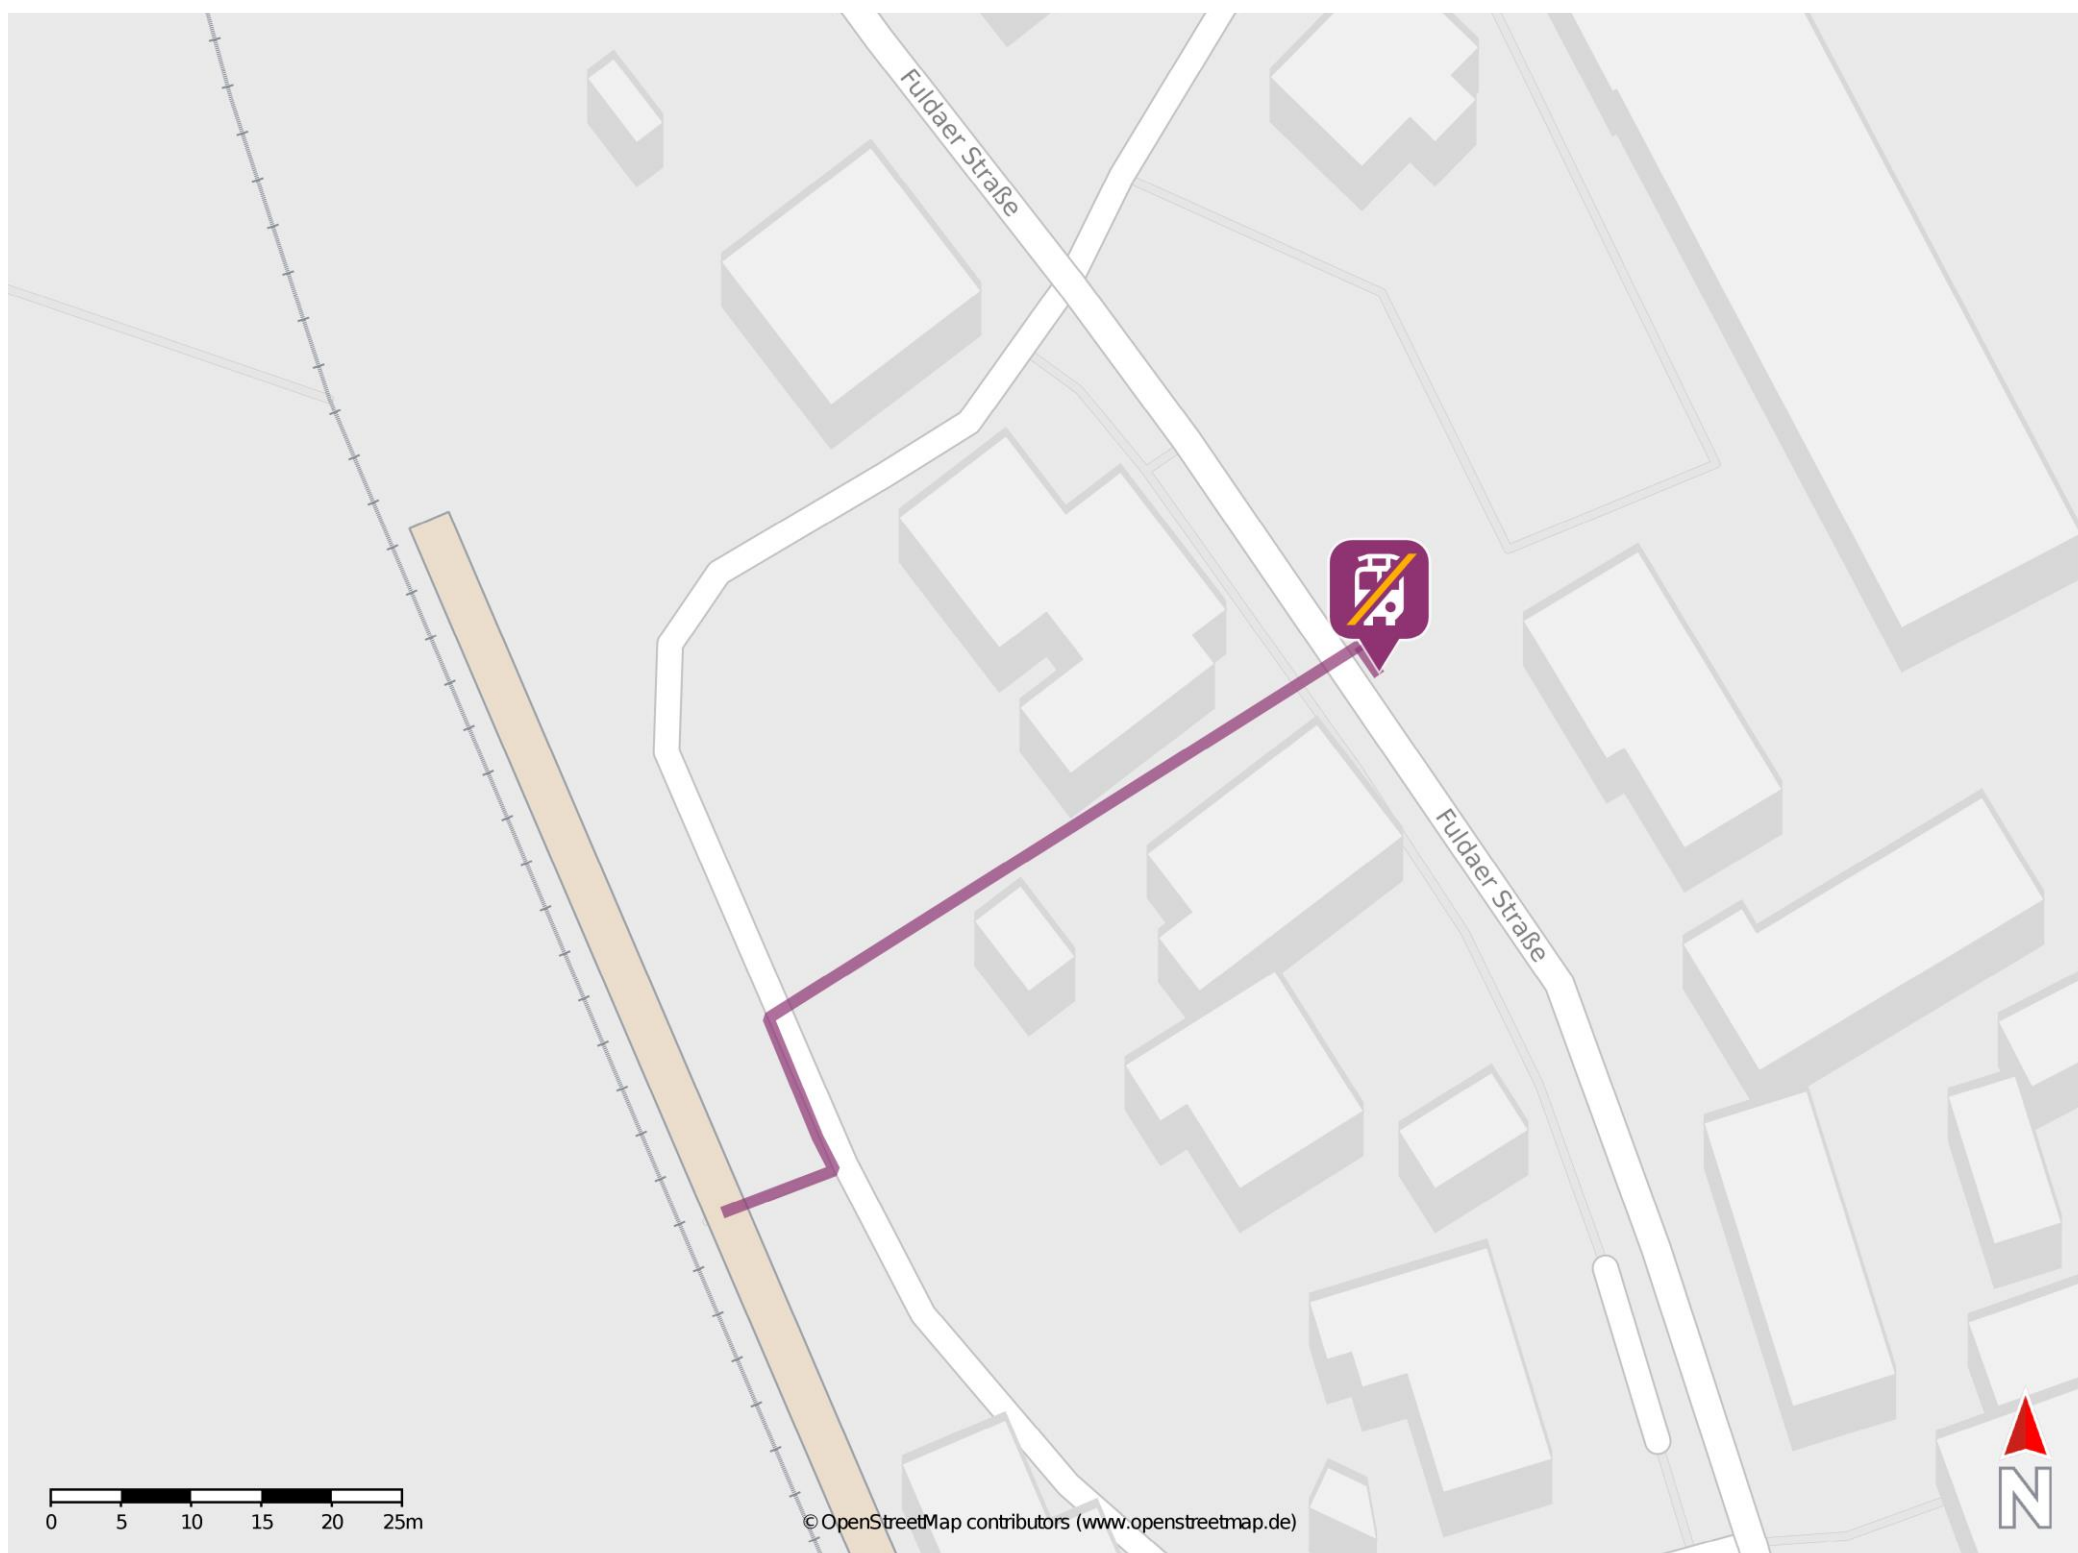

Eichenzell

Wegbeschreibung Schienenersatzverkehr *

Verlassen Sie den Bahnhof und überqueren Sie den PKW-Parkplatz in Richtung Fuldaer Straße. Orientieren Sie sich an der Fuldaer Straße rechts. Die Ersatzhaltestelle befindet sich in unmittelbarer Nähe.

* Fahrradmitnahme im Schienenersatzverkehr nur begrenzt möglich.
Im QR Code sind die Koordinaten der Ersatzhaltestelle hinterlegt.

— barrierefrei
— nicht barrierefrei